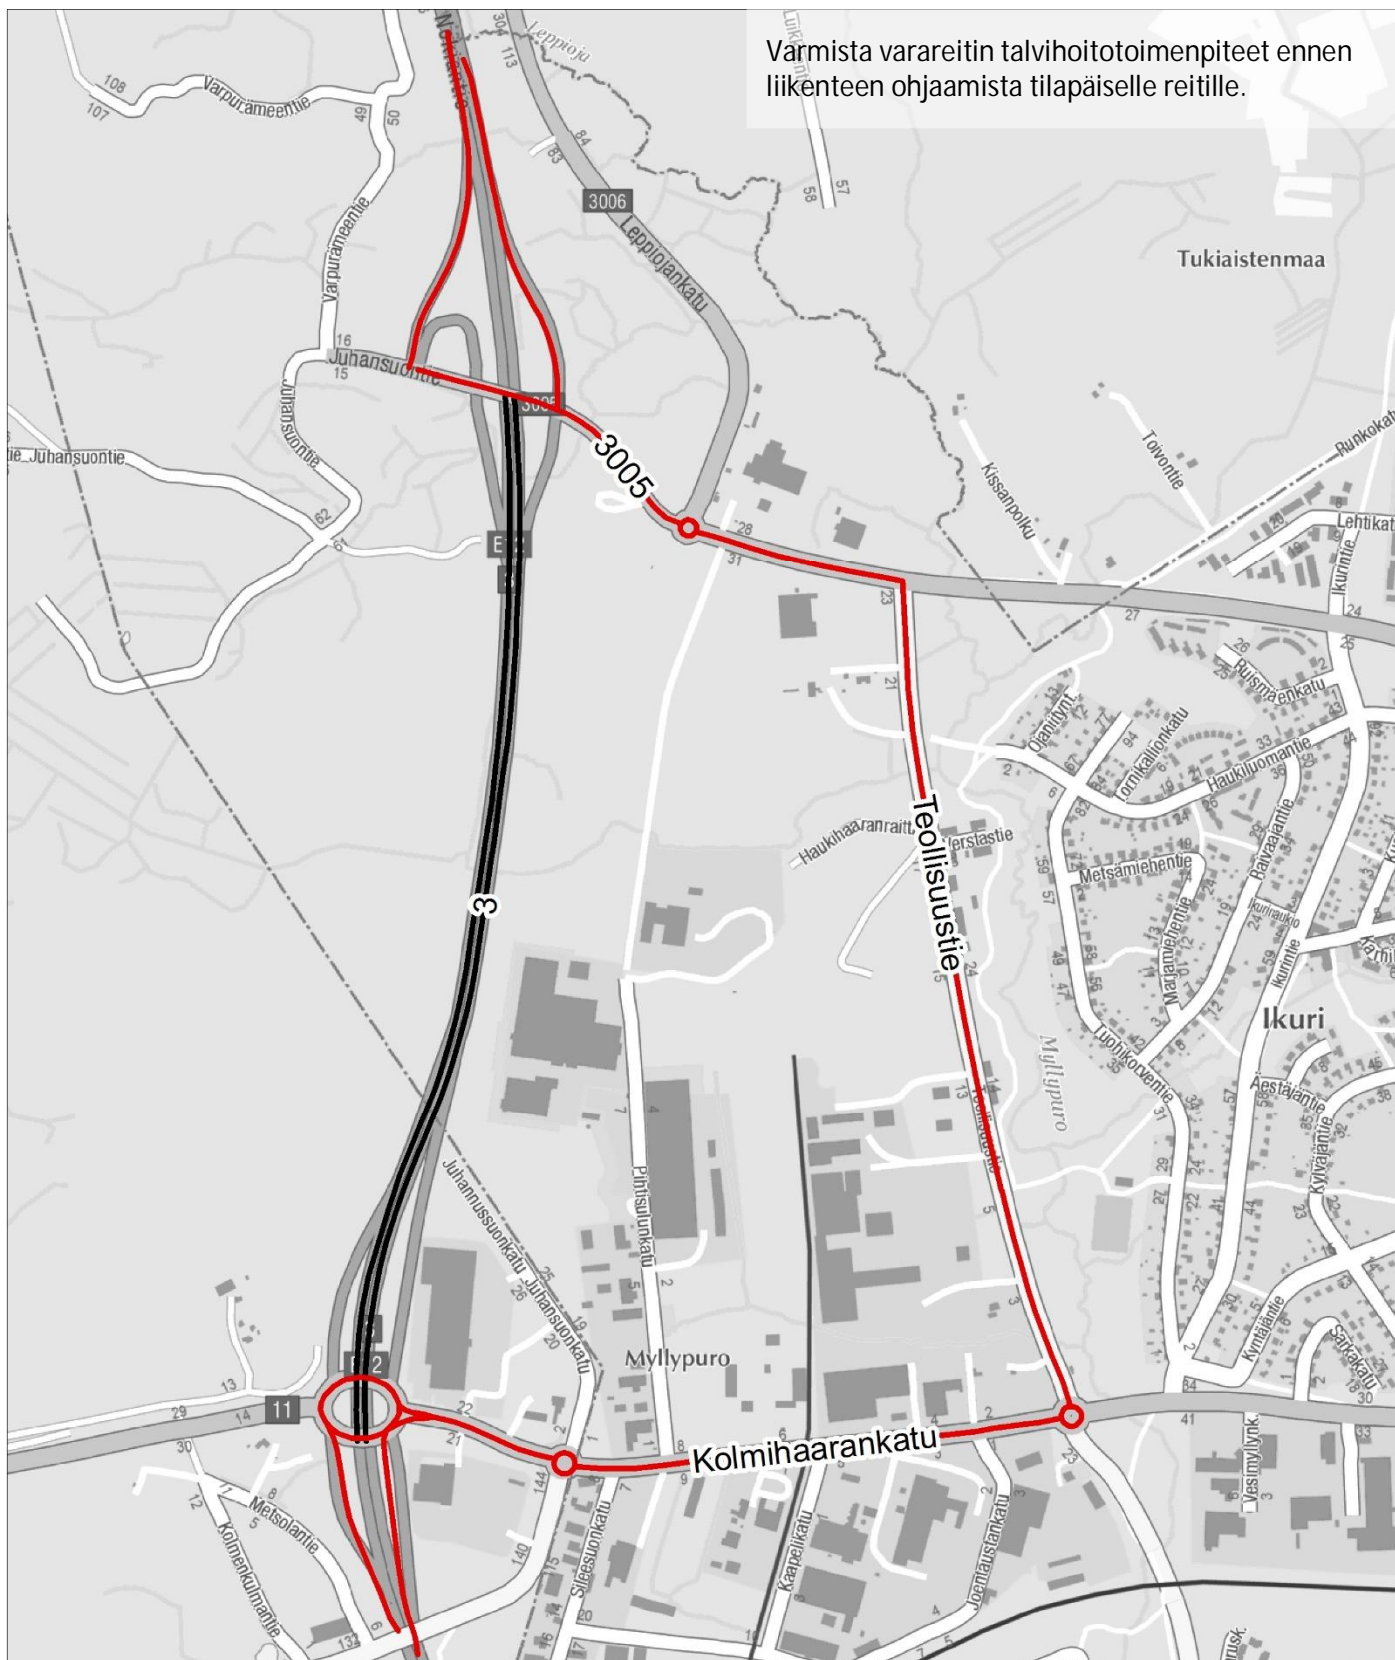

Varmista varareitin talvihoitotoimenpiteet ennen liikenteen ohjaamista tilapäiselle reitille.

Varareitti: 0000304016	Kalkku–Myllypuro	
Välille: 3/139/0–3/139/1851	Varareitin pituus: 4,3 km	Viivytyks: 5 min
Varareittiluokka: 1. lk	Soveltuu kaikelle liikenteelle	
Tiet: Kolmihaarankatu- Teollisuustie-mt 3005	Osittain katuverkolla	