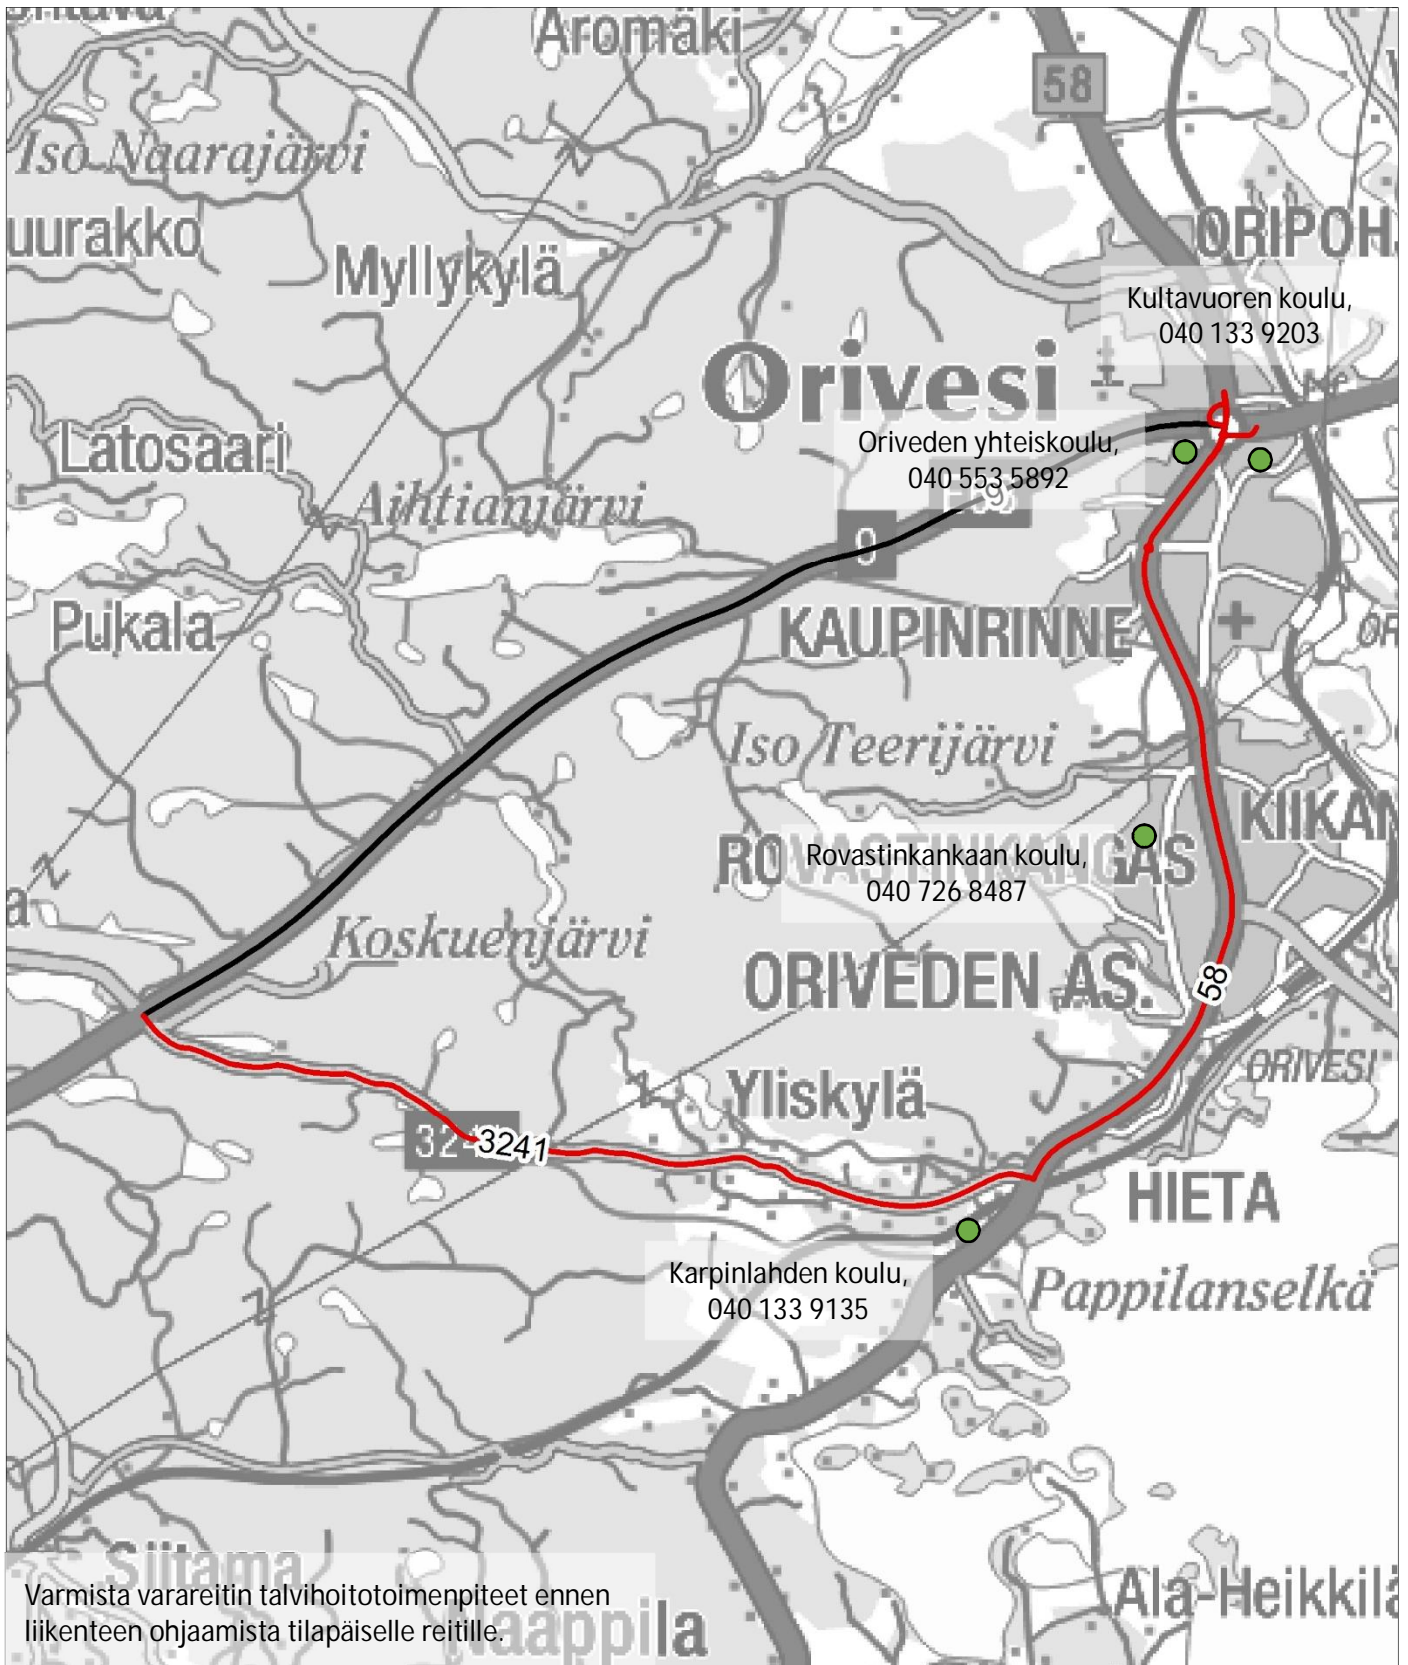

Varareitti 0000904009

Sektorit 17

Varareitti: 0000904009	Kutema–Orivesi	
Välille: 9/210/0–9/210/8510	Varareitin pituus: 13 km	Viivytyks: 7 min
Varareittiluokka: 1. lk	Soveltuu kaikelle liikenteelle	
Tiet: mt 3241-kt 58		