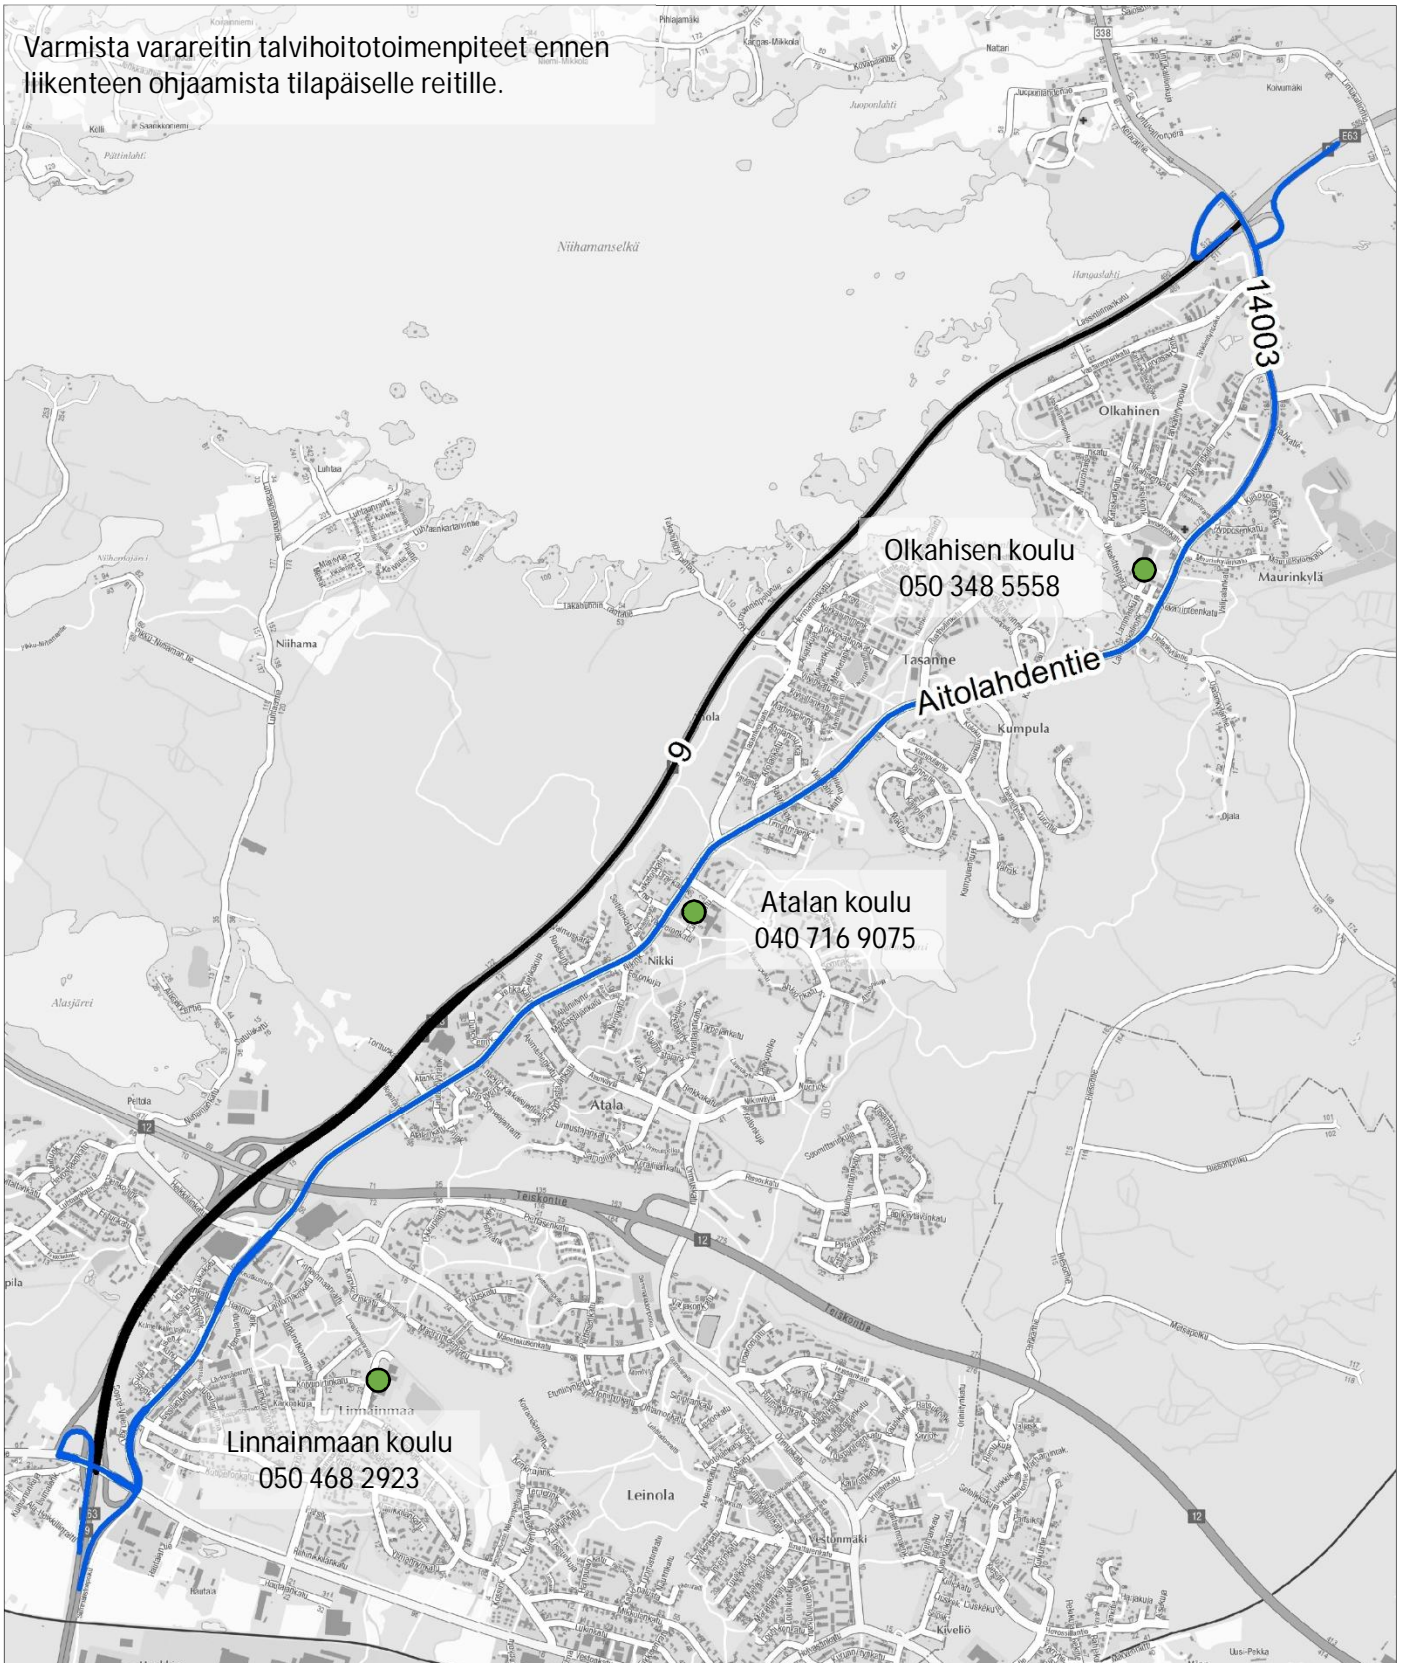

Varareitti 0000904108

Sektorit 12-13

Varmista varareitin talvihoitotoimenpiteet ennen liikenteen ohjaamista tilapäiselle reitille.

Varareitti: 0000904108	Kässälä–Aitovuori	
Välille: 9/205/3275–9/206/5267	Varareitin pituus: 7,2 km	Viivytyks: 6 min
Varareittiluokka: 2. lk	Ei sovellu raskaalle liikenteelle	
Tiet: Aitolahdentie-mt 14003	Pääosin katuverkolla	