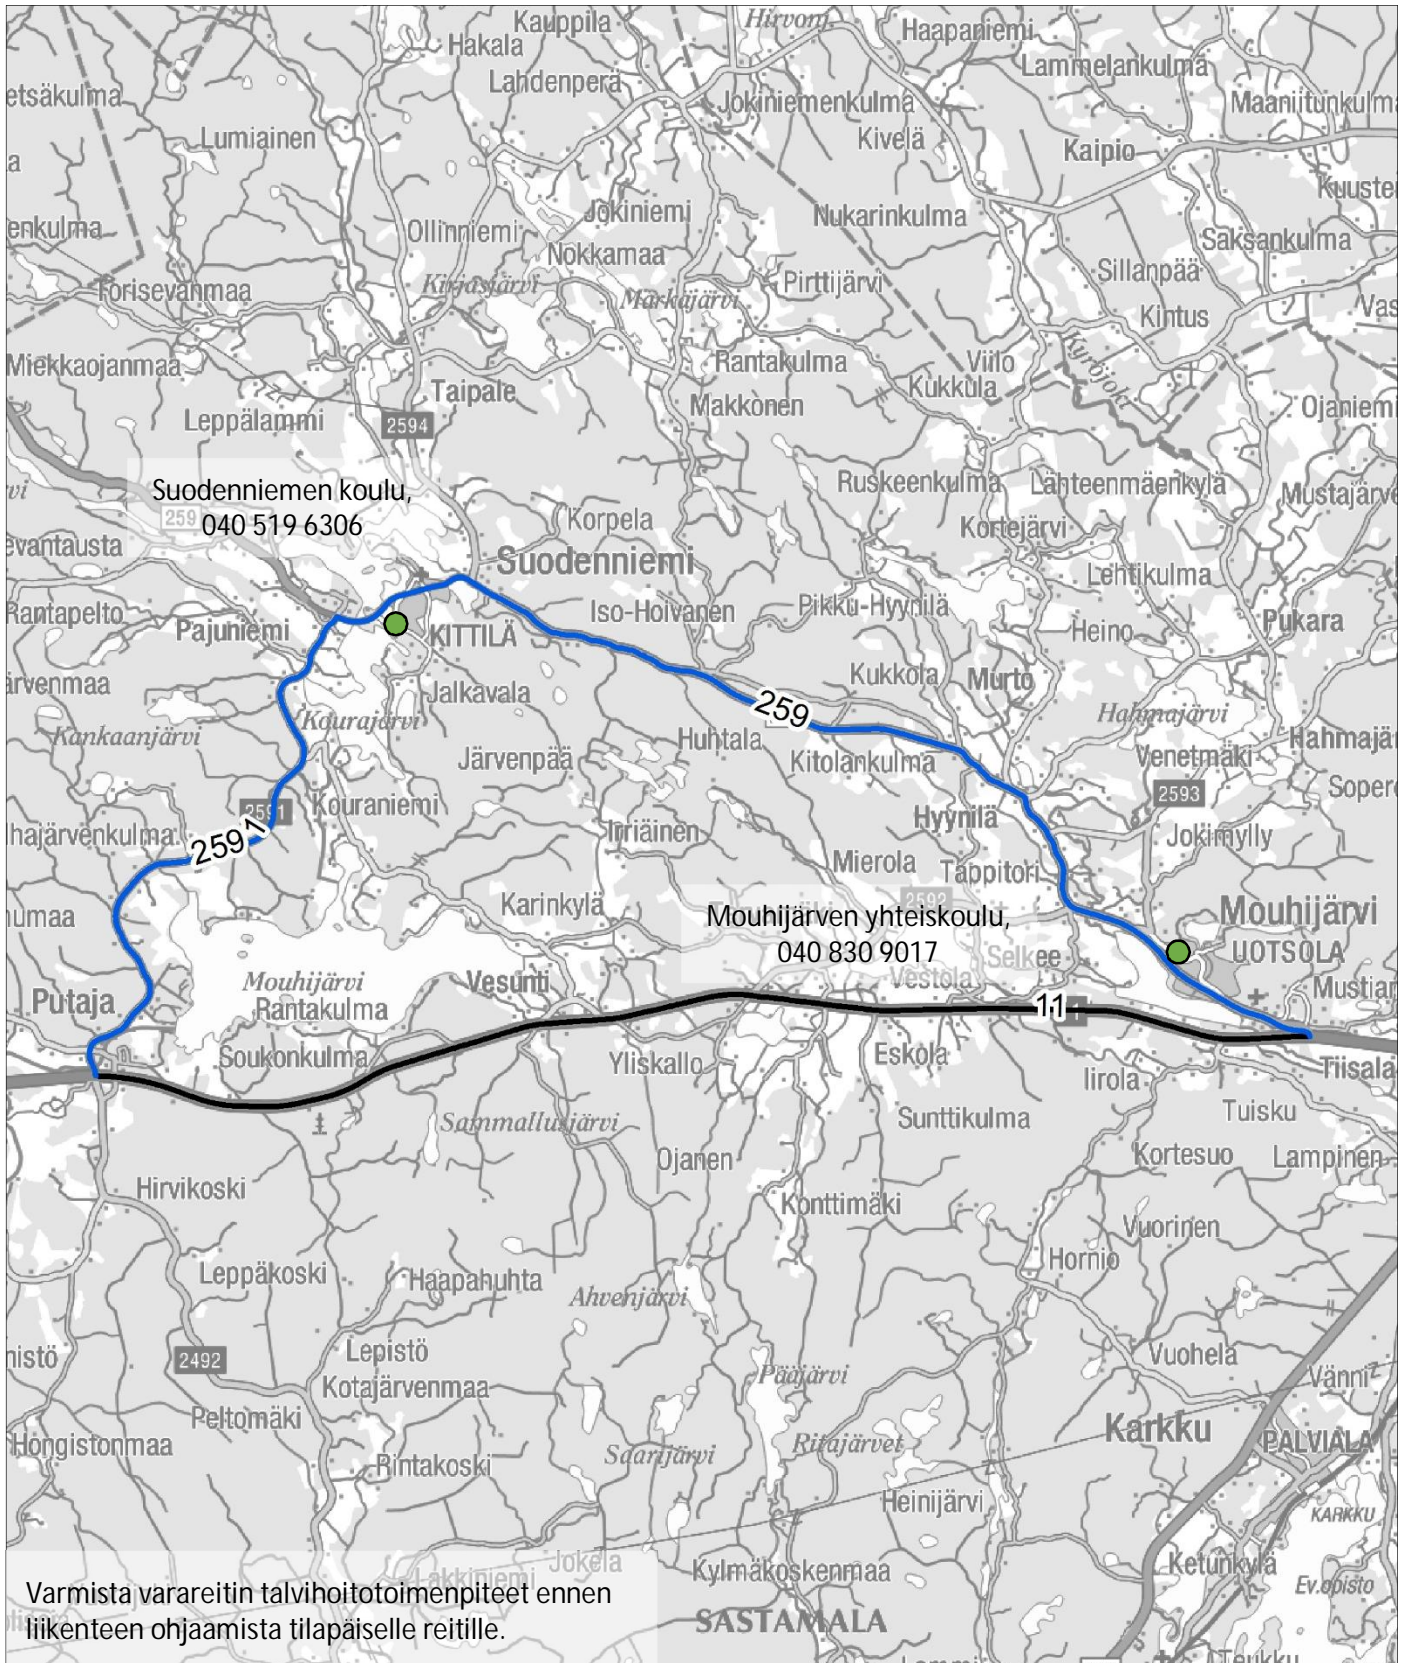

Varareitti 0001104109

Sektorit 10

Varareitti: 0001104109	Mouhijärvi–Putaja	
Välille: 11/9/0–11/9/8487	Varareitin pituus: 27 km	Viivytyks: 12 min
Varareittiluokka: 2. lk	Ei sovellu raskaalle liikenteelle talvikelillä	
Tiet: st 259-mt 2591		