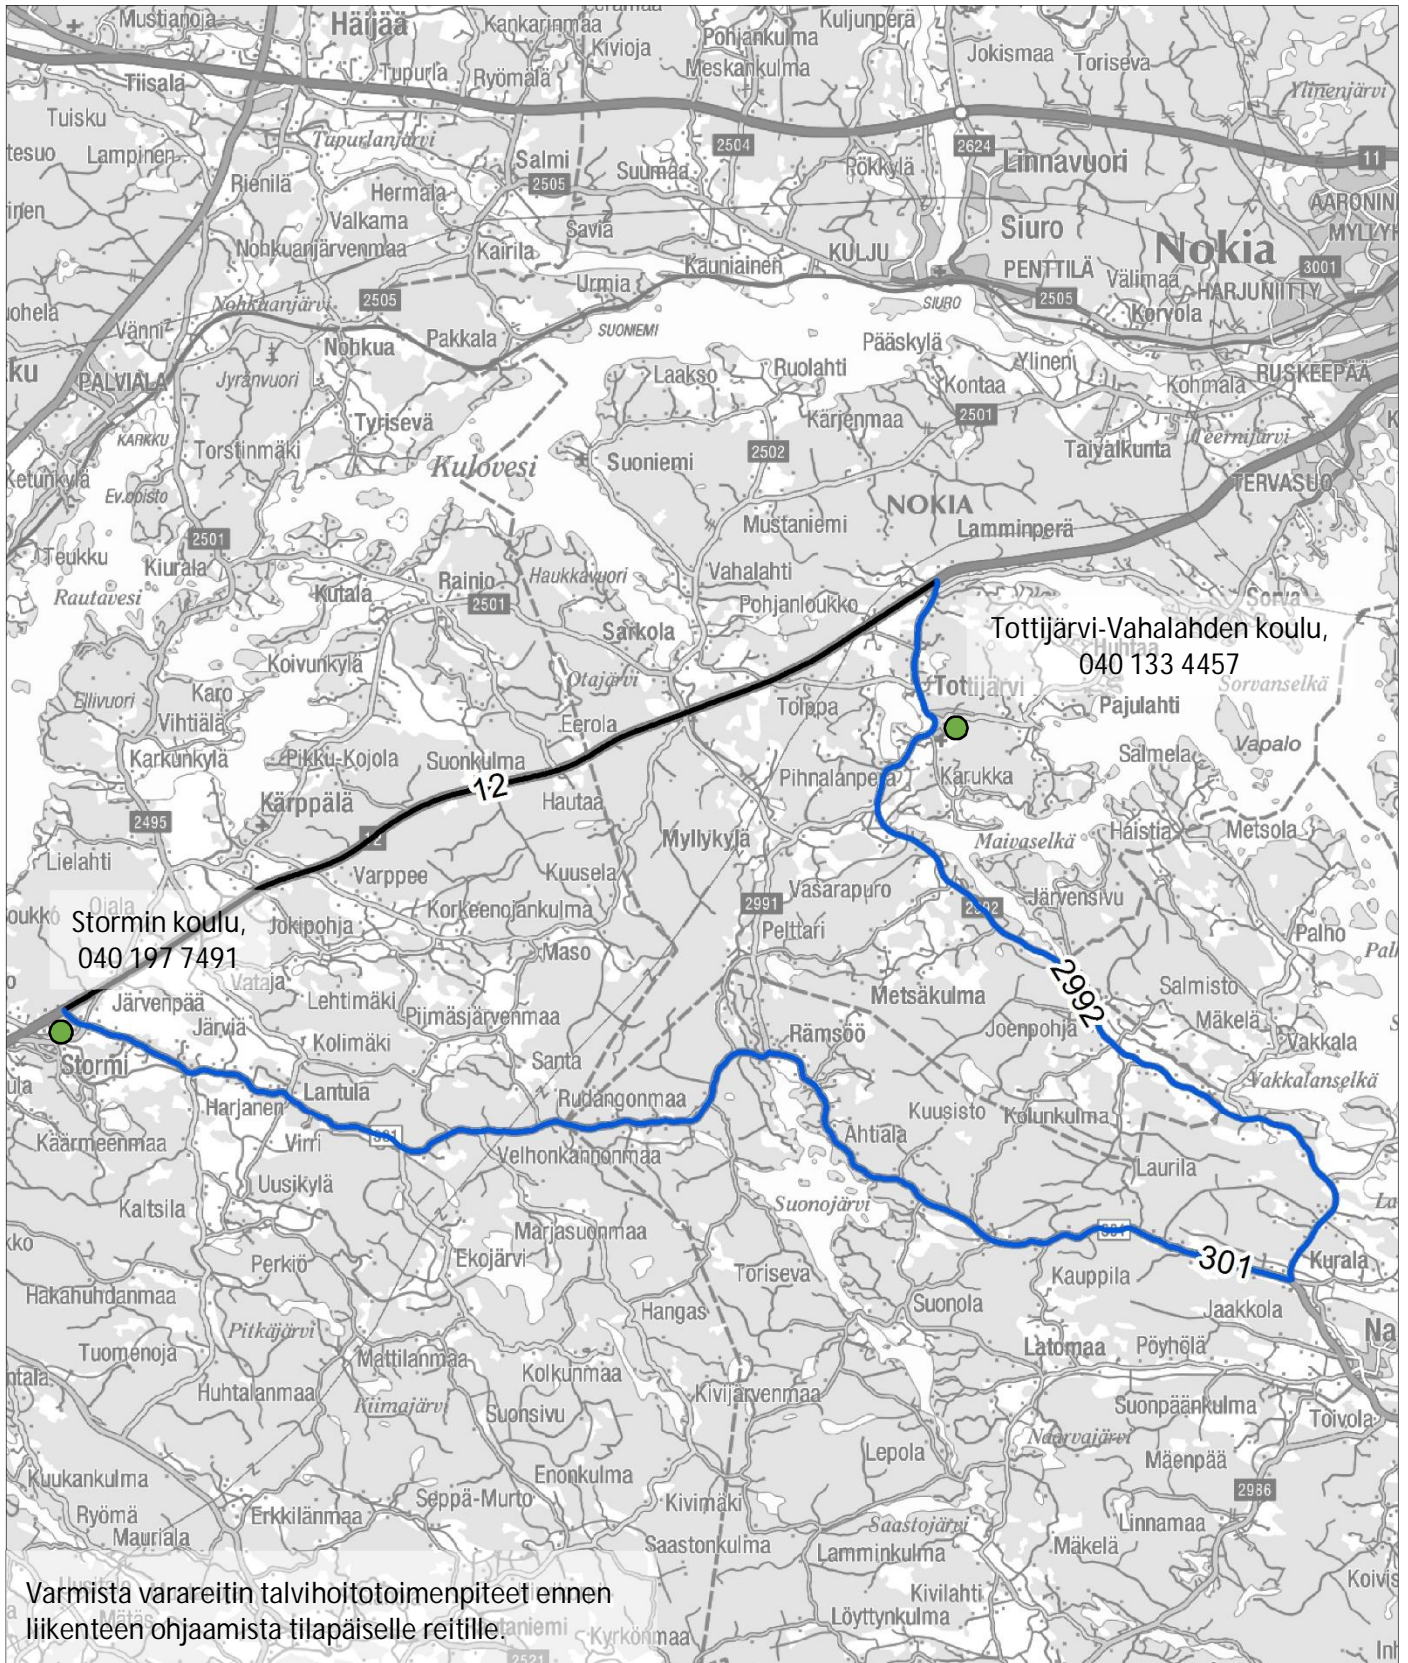

## Varareitti 0001204109

## Sektorit 11

Varareitti: 0001204109	Stormi–Lamminperä	
Välille: 12/120/1690–12/122/8061	Varareitin pituus: 46 km	Viivytyks: 28 min
Varareittiluokka: 2. lk	Ei sovellu raskaalle liikenteelle talvikelillä	
Tiet: st 301-mt 2992		