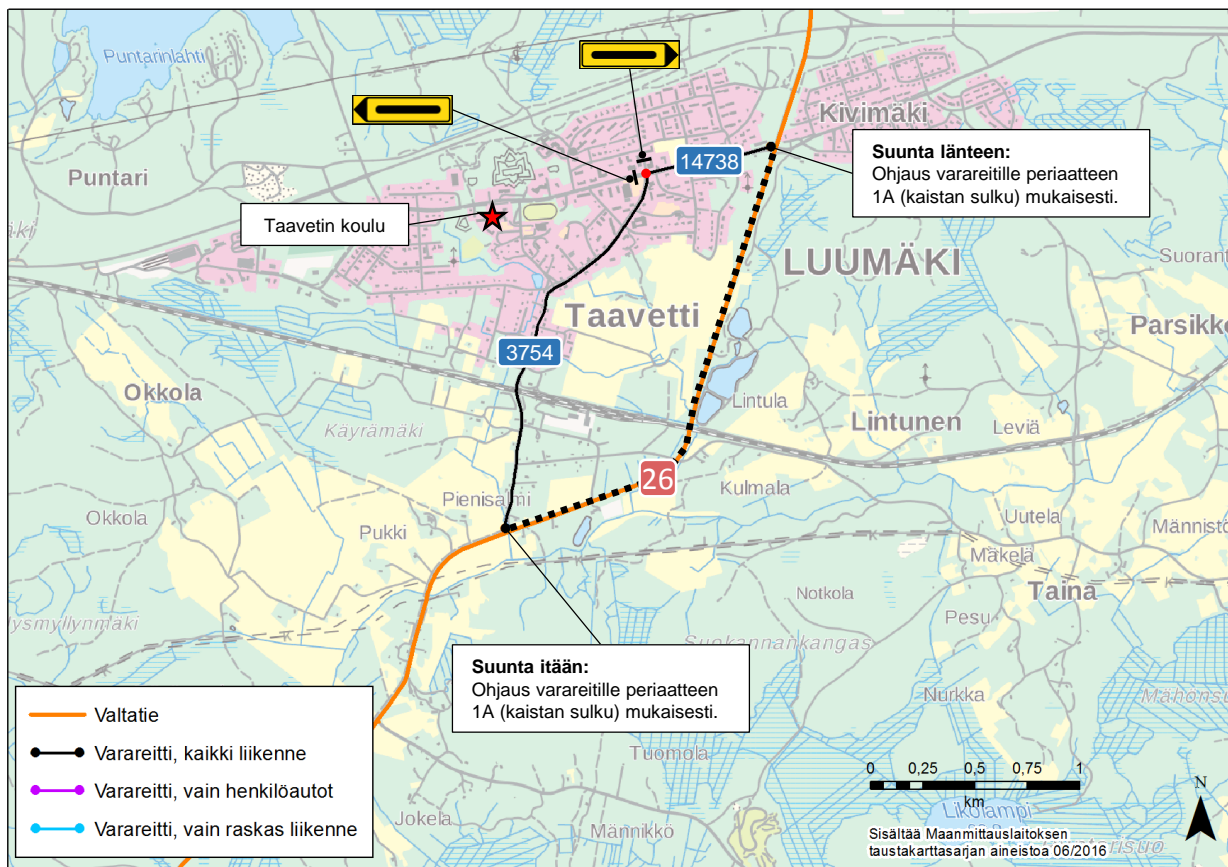

Häiriö liittymävälillä tie 3754 – tie 14738

- pituus 2,5 km
- 1-ajoratainen

Varareitti tie 3754 – tie 14738

- Pituus 2,6 km
- 1-ajoratainen
- soveltuu kaikelle liikenteelle 2-suuntaisena
- laskennallinen viive alle 10 min