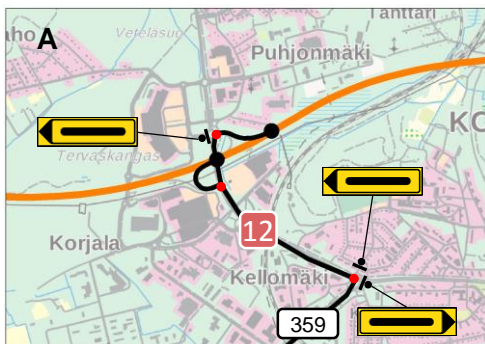

Häiriö liittymävälillä

tie 359 – tie 12

- pituus 7,6 km
- 1-ajoratainen

Varareitti

tie 359 – Kasarmintie – tie 364 – tie 12

- pituus 9,0 km
- 1-ajoratainen
- soveltuu kaikelle liikenteelle 2-suuntaisena
- kulkee osittain katuverkolla
- laskennallinen viive alle 10 min