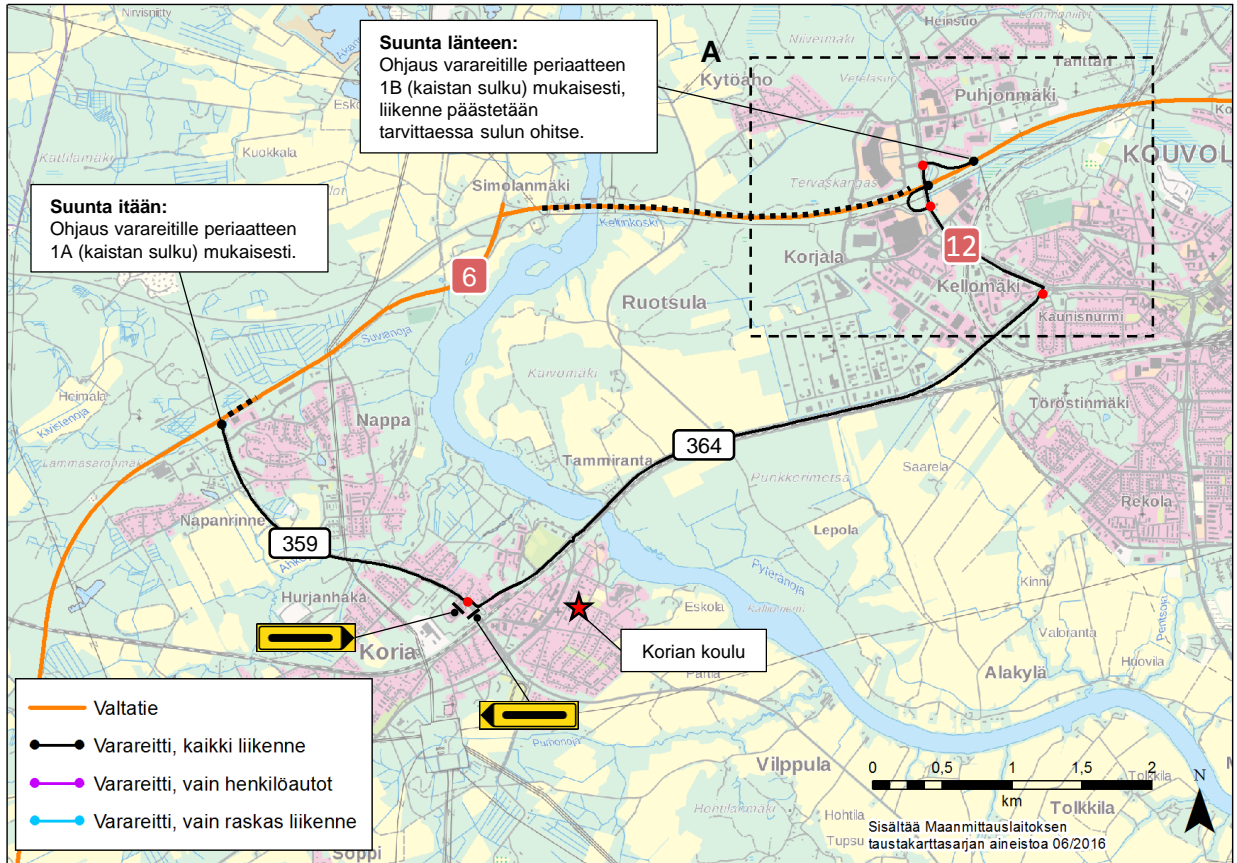

Häiriö liittymävälillä

tie 359 – tie 12

- pituus 7,6 km
- 1-ajoratainen

Varareitti

tie 359 – Kasarmintie – tie 364 – tie 12

- pituus 9,0 km
- 1-ajoratainen
- soveltuu kaikelle liikenteelle 2-suuntaisena
- kulkee osittain katuverkolla
- laskennallinen viive alle 10 min