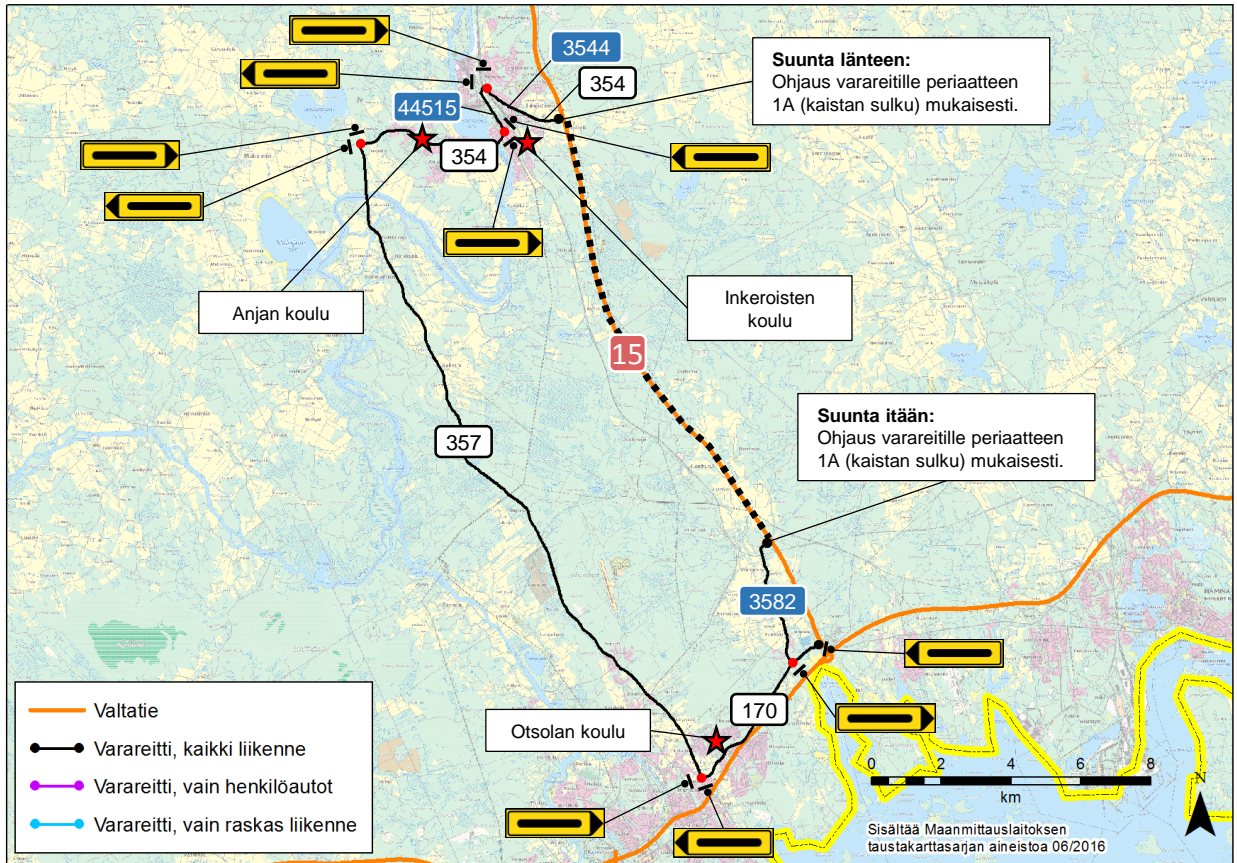

Häiriö liittymävälillä

tie 3582 – tie 354

- pituus 13,8 km
- 1-ajoratainen

Varareitti

tie 3582 – tie 170 – tie 357 – tie 354 – tie 44515 – tie 14625 – tie 3544 – tie 354

- pituus 37,2 km
- 1-ajoratainen
- soveltuu kaikelle liikenteelle 2-suuntaisena
- laskennallinen viive 20...30 min