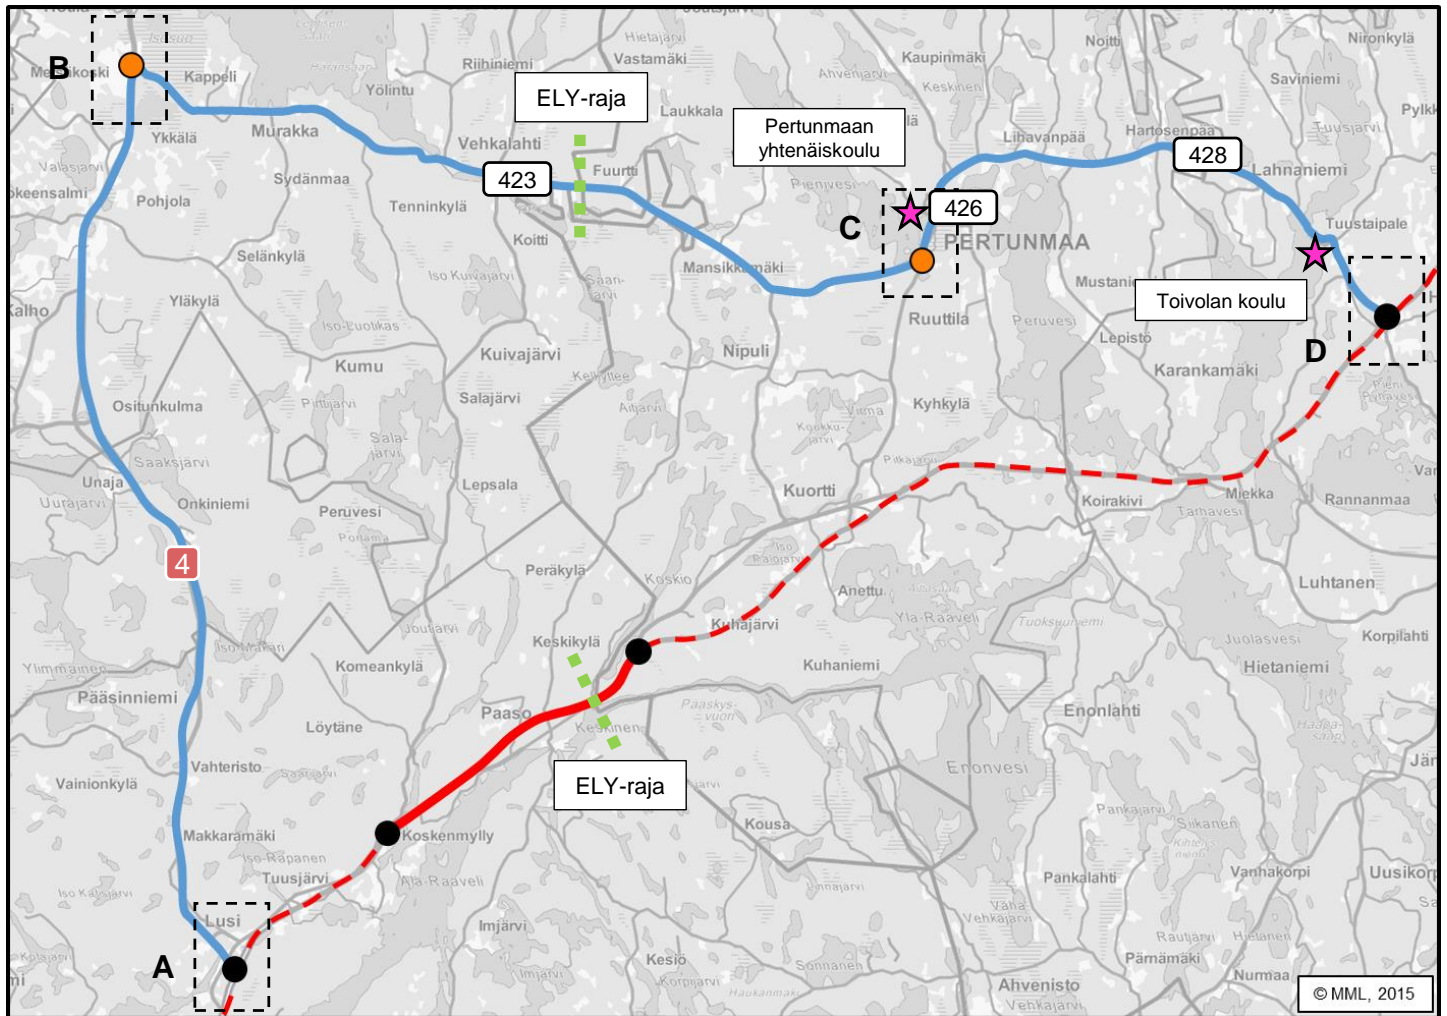

REITTI 1, LUSI – KUORTTI ETELÄINEN

Häiriö valtatiellä 5 välillä Koskenmylly etl - Kuortti (tie 15063)

- pituus 17,5 km
- moottoritie (5,5 km) / 1-ajoratainen (12 km)
- osittain UUEDELY:n L-vastuualueella

Varareitti

Vt 4 – tie 423 – tie 426 – tie 428

- pituus 78,5 km
- 1-ajoratainen
- osittain UUEDELY:n L-vastuualueella

Varareitin käyttöönnotossa huomioitavaa

- Reitti soveltuu pääsääntöisesti 1-suuntaiselle liikenteelle
 - tie 423: päällyste alle 6,5m leveä
- Liukkauden torjunta tarvittaessa linjahiekoituksella
- Koulupäivinä ilmoitus
 - Pertunmaan yhtenäiskoulu**
p. 050 389 5540 (rehtori)
p. 050 314 5846 (opettajainhuone)
 - Toivolan koulu**
p. 044 012 8237 (rehtori)
- Mikäli varoalue estää varareitin 1 käytön pohjois päässä, käytetään reittiä 4

Liikenteenohjaus