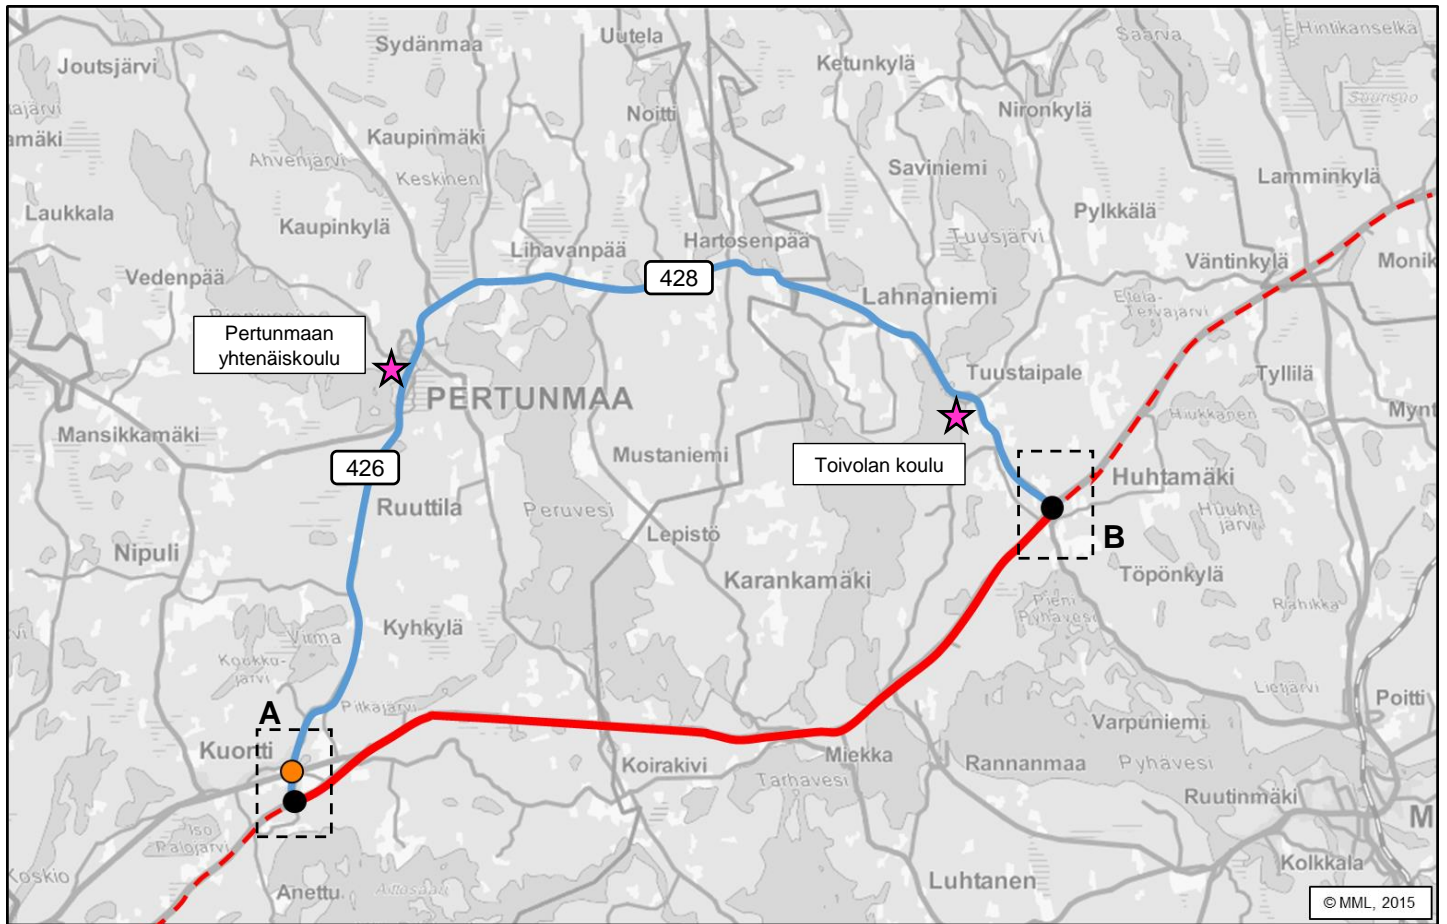

REITTI 3, PERTUNMAA

Häiriö valtatiellä 5 välillä

Kuortin etl (tie 426) – Mäntyharjun etl (tie 428)

- pituus 20,0 km

Varareitti

Tie 426 – tie 428

- pituus 28,5 km
- 1-ajoratainen

Varareitin käyttönotossa huomioitavaa

- Liukkauden torjunta tarvittaessa linjahiekoituksella

- Koulupäivinä ilmoitus

Pertunmaan yhtenäiskoulu

p. 050 389 5540 (rehtori)

p. 050 314 5846 (opettajainhuone)

Toivolan koulu

p. 044 012 8237 (rehtori)

- Mikäli varoalue estää varareitin 3 käytön etelä päässä, käytetään reittiä 4