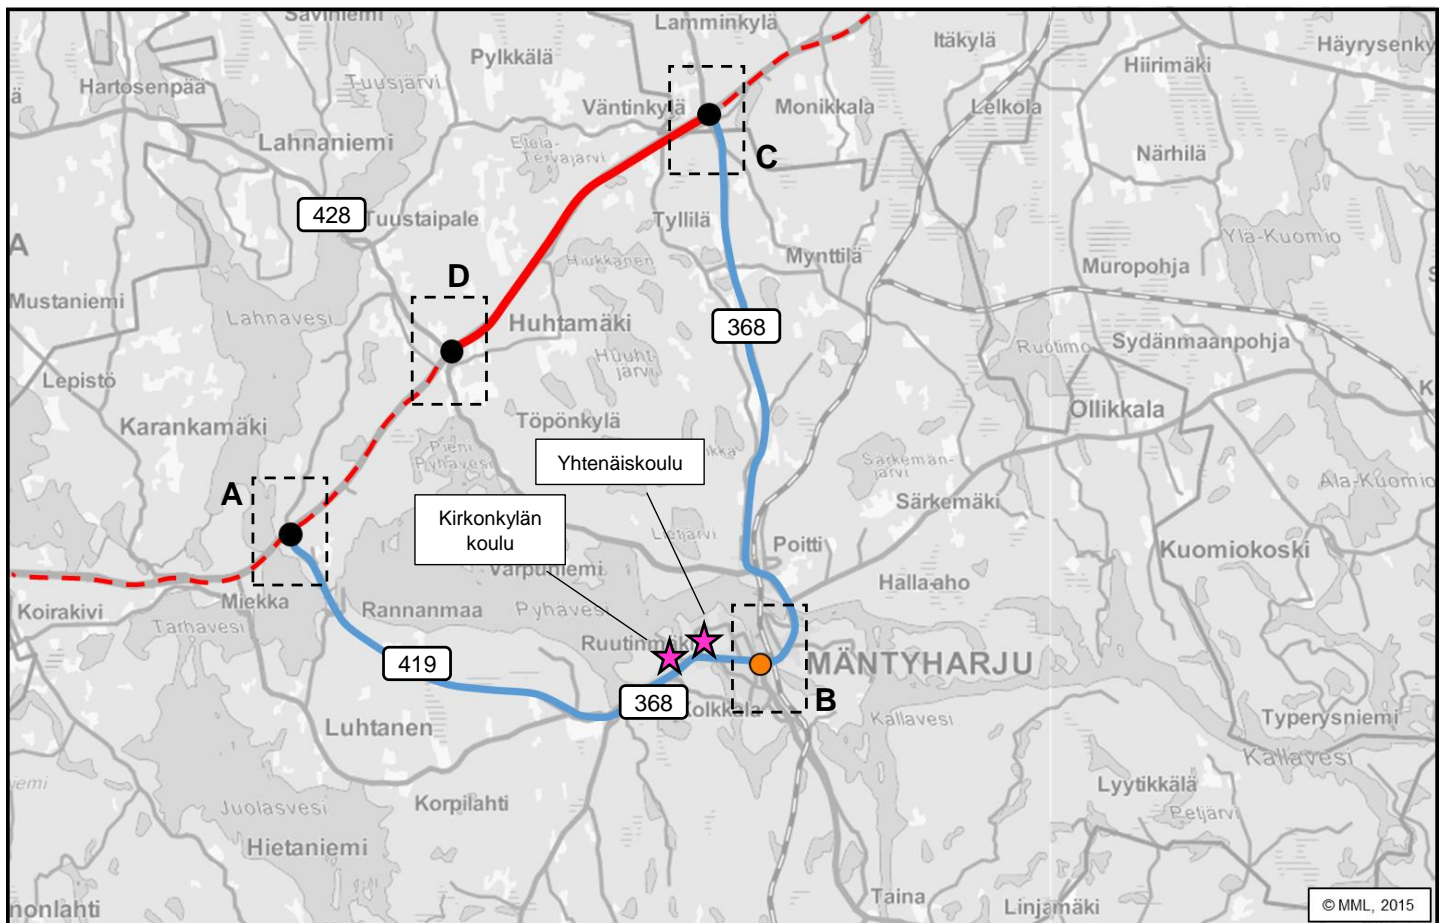

REITTI 4, MÄNTYHARJU

Liikenteenohjaus

Häiriö valtatiellä 5 välillä

Tie 428 – tie 368

- pituus 8,0 km
- Keskikaiteellinen tie

Varareitti

Tie 419 – tie 368

- pituus 26,5 km
- 1-ajoratainen

Varareitin käyttöönotossa huomioitavaa

- Liukkauden torjunta tarvittaessa linjahiekoituksella
- Koulupäivinä ilmoitus
Kirkonkylän koulu
p. 044 770 7245 (rehtori)
Yhtenäiskoulu
p. 040 505 9563 (rehtori)
- Mikäli varoalue estää varareitin 4 käytön pohjoispäässä, käytetään reittiä Mäntyharju – Ristiina – Mikkeli (tie 419 – tie 420 – vt15)