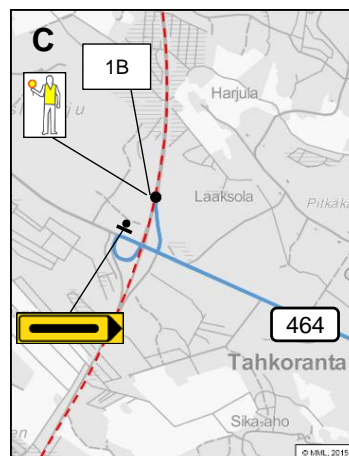

Liikenteenohjaus

Suunta etelään:
Ohjaus varareitille periaatteen 1B (kaistan sulkua) mukaisesti. Liikenne päästetään tarvittaessa sulun ohitse.