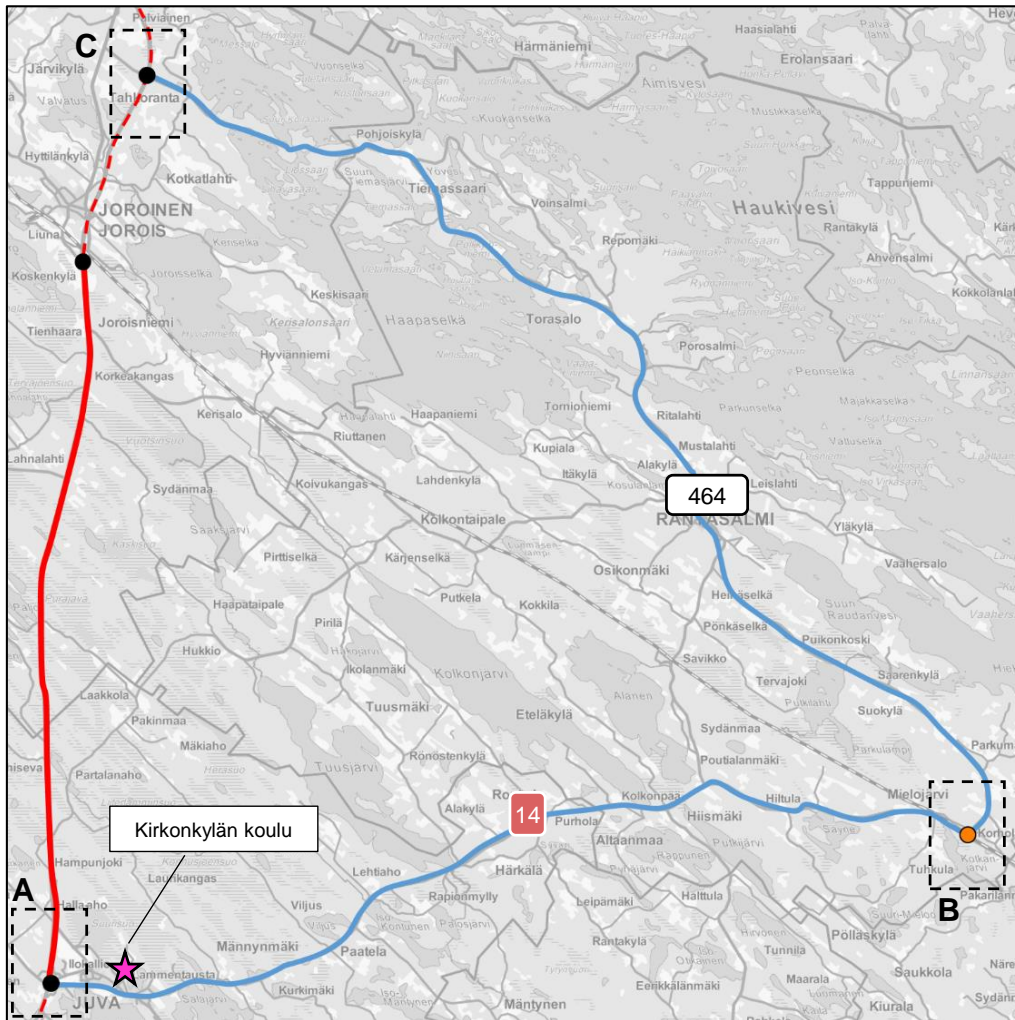

## Häiriö valtatiellä 5 välillä

### Vt 14 (Juva) – Koskenkylän etl (tie 15322)

- pituus 38 km
- 1-ajoratainen

## Varareitti

### Vt 14 - tie 464

- pituus 92 km
- 1-ajoratainen