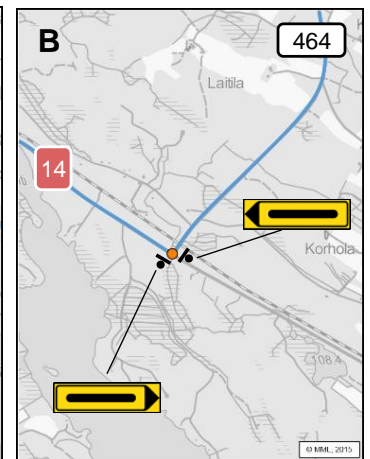

Liikenteenohjaus

Suunta etelään:
Ohjaus varareitille periaatteen 1B (kaistan sulkua) mukaisesti. Liikenne päästetään tarvittaessa sulun ohitse.