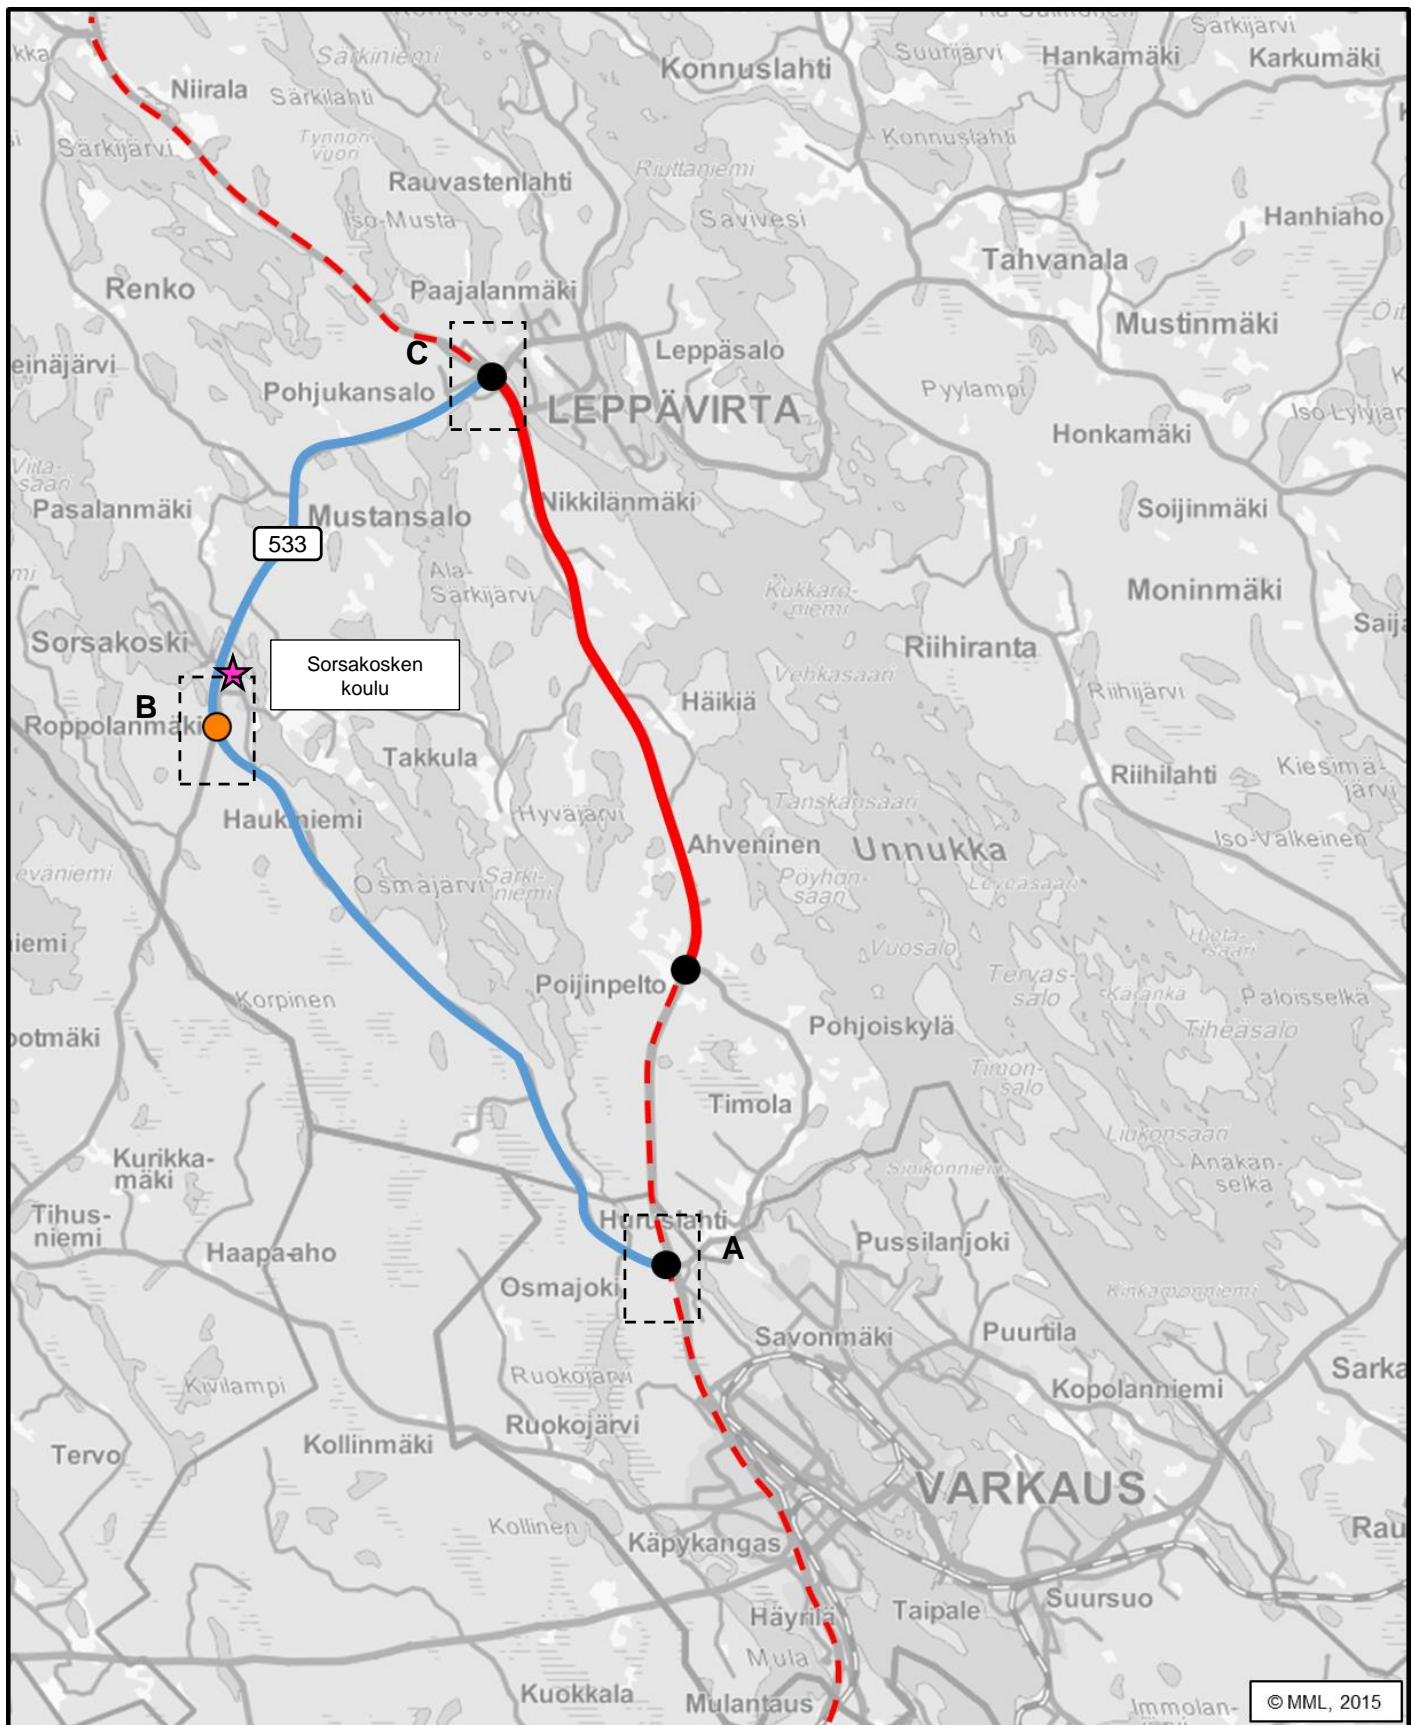

REITTI 23, POLJINPELTO – LEPPÄVIRTA

Häiriö valtatiellä 5 välillä Poljinpelto – Leppävirta

- pituus 11,5 km
- 1-ajoratainen

Varareitti

Tie 16365 (Sorsakoskentie-Varkaudentie) – tie 533

- pituus 22,5 km
- 1-ajoratainen
- Tien geometria on haastava, luiskat jyrkät

Varareitin käyttöönotossa huomioitavaa

- liukauden torjunta tarvittaessa linjahiekoituksella
- Koulupäivinä ilmoitus
Sorsakosken koulu
p. 040 822 5424 (rehtori)
p. 044 797 5516 (yleinen)
p. 044 797 5096 (vastuopettaja)
- Mikäli varoalue estää varareitin 23 käytön, käytetään varareittiä 24

REITTI 23, POLJINPELTO – LEPPÄVIRTA