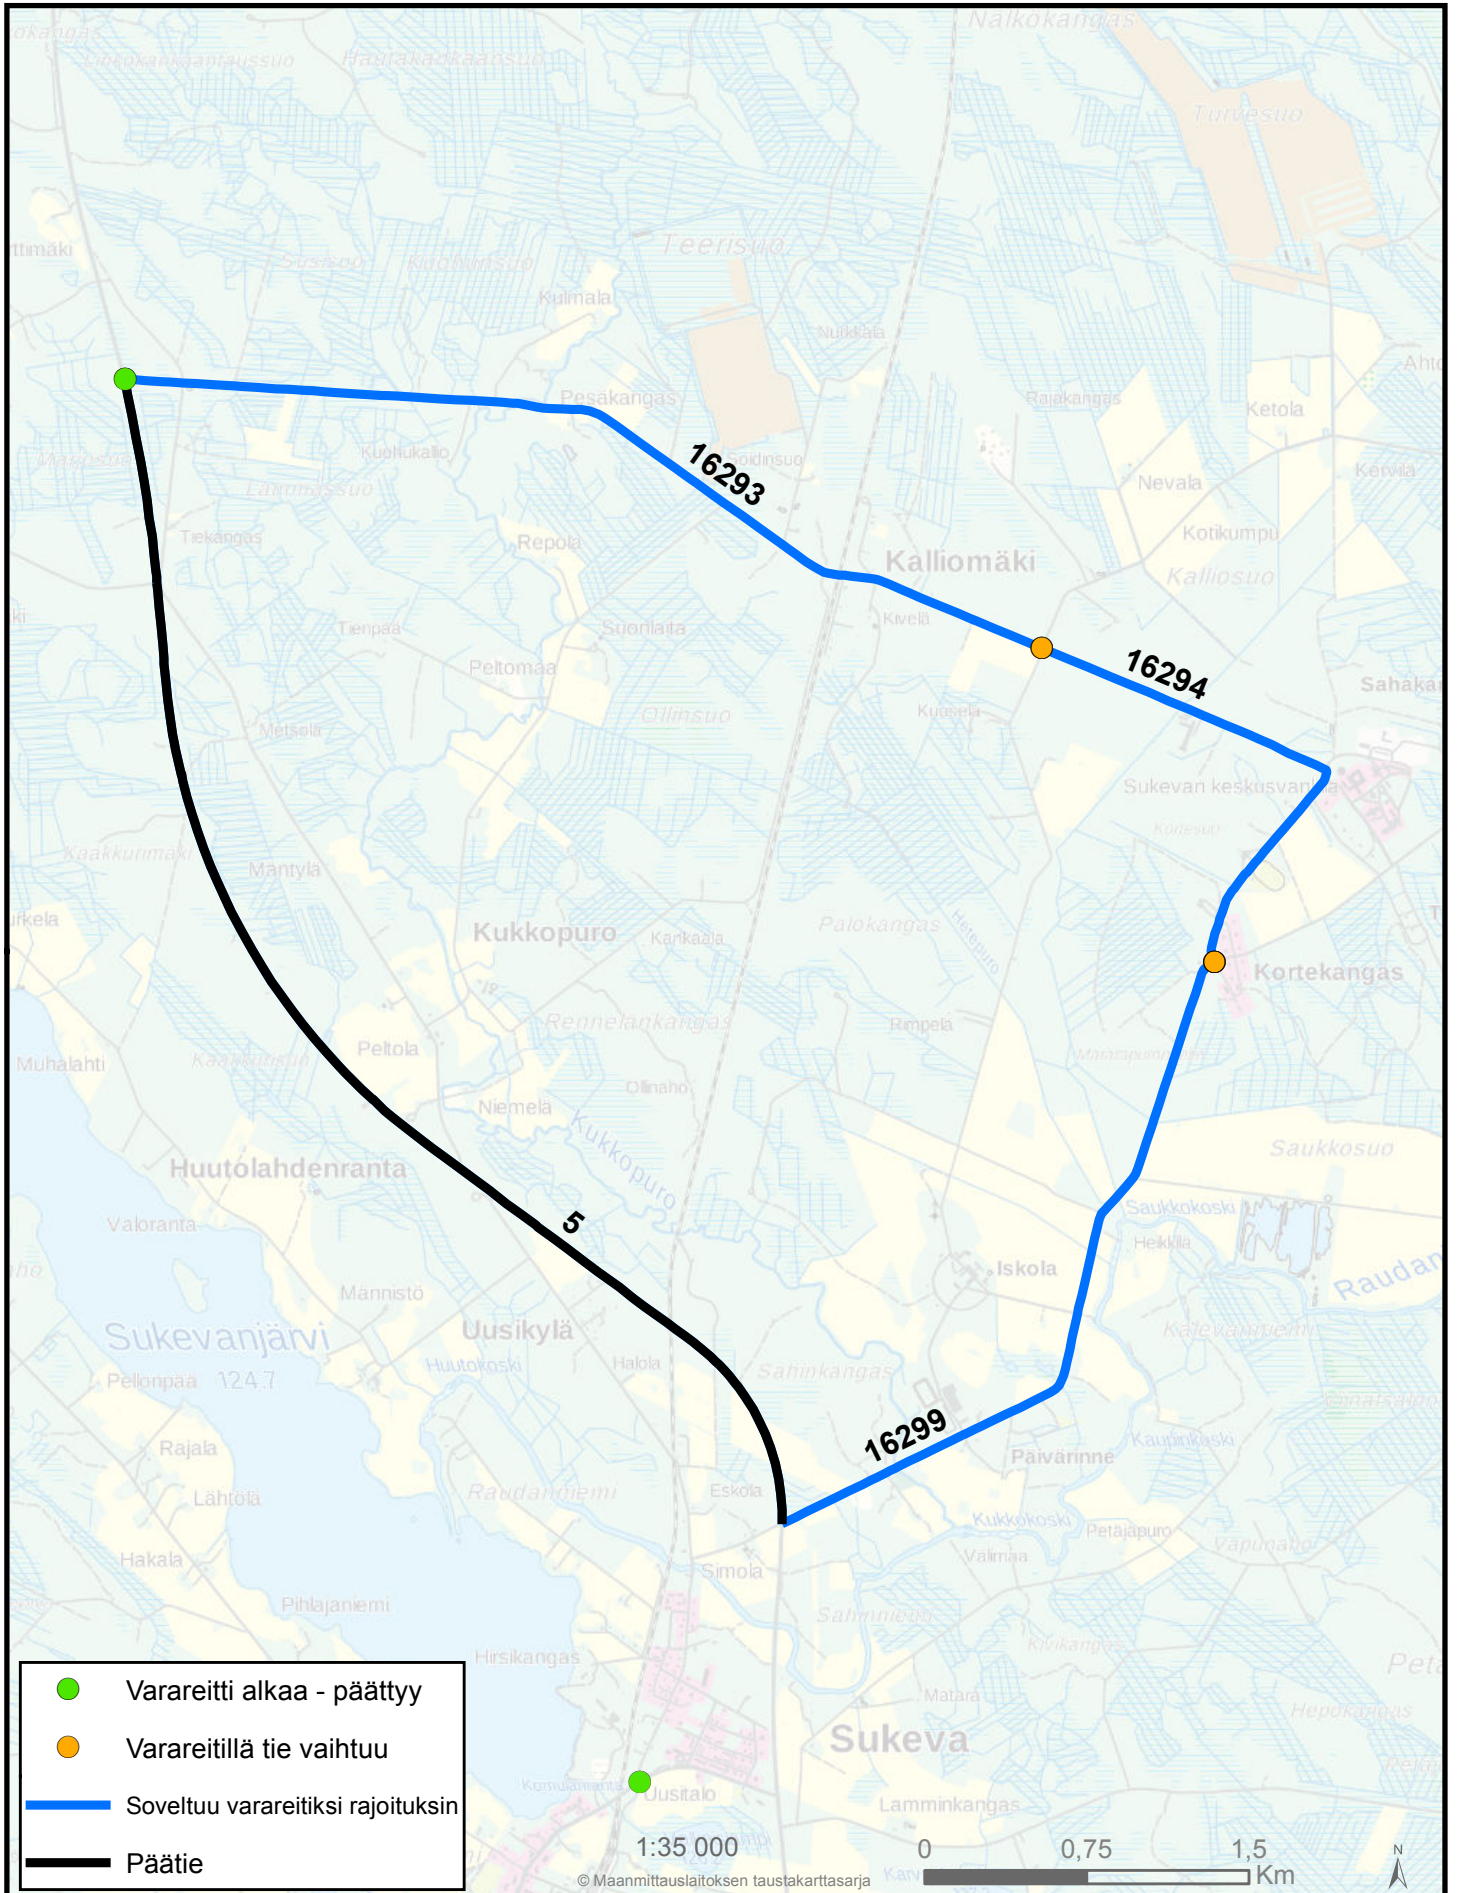

VARAREITTI 508200

VÄLILLÄ 5 / 226/1262 - 227/952

SUKEVA - KULMALA

- Varareitti alkaa - päätty
- Varareitillä tie vaihtuu
- Soveltuu varareitiksi rajoituksin
- Päätie