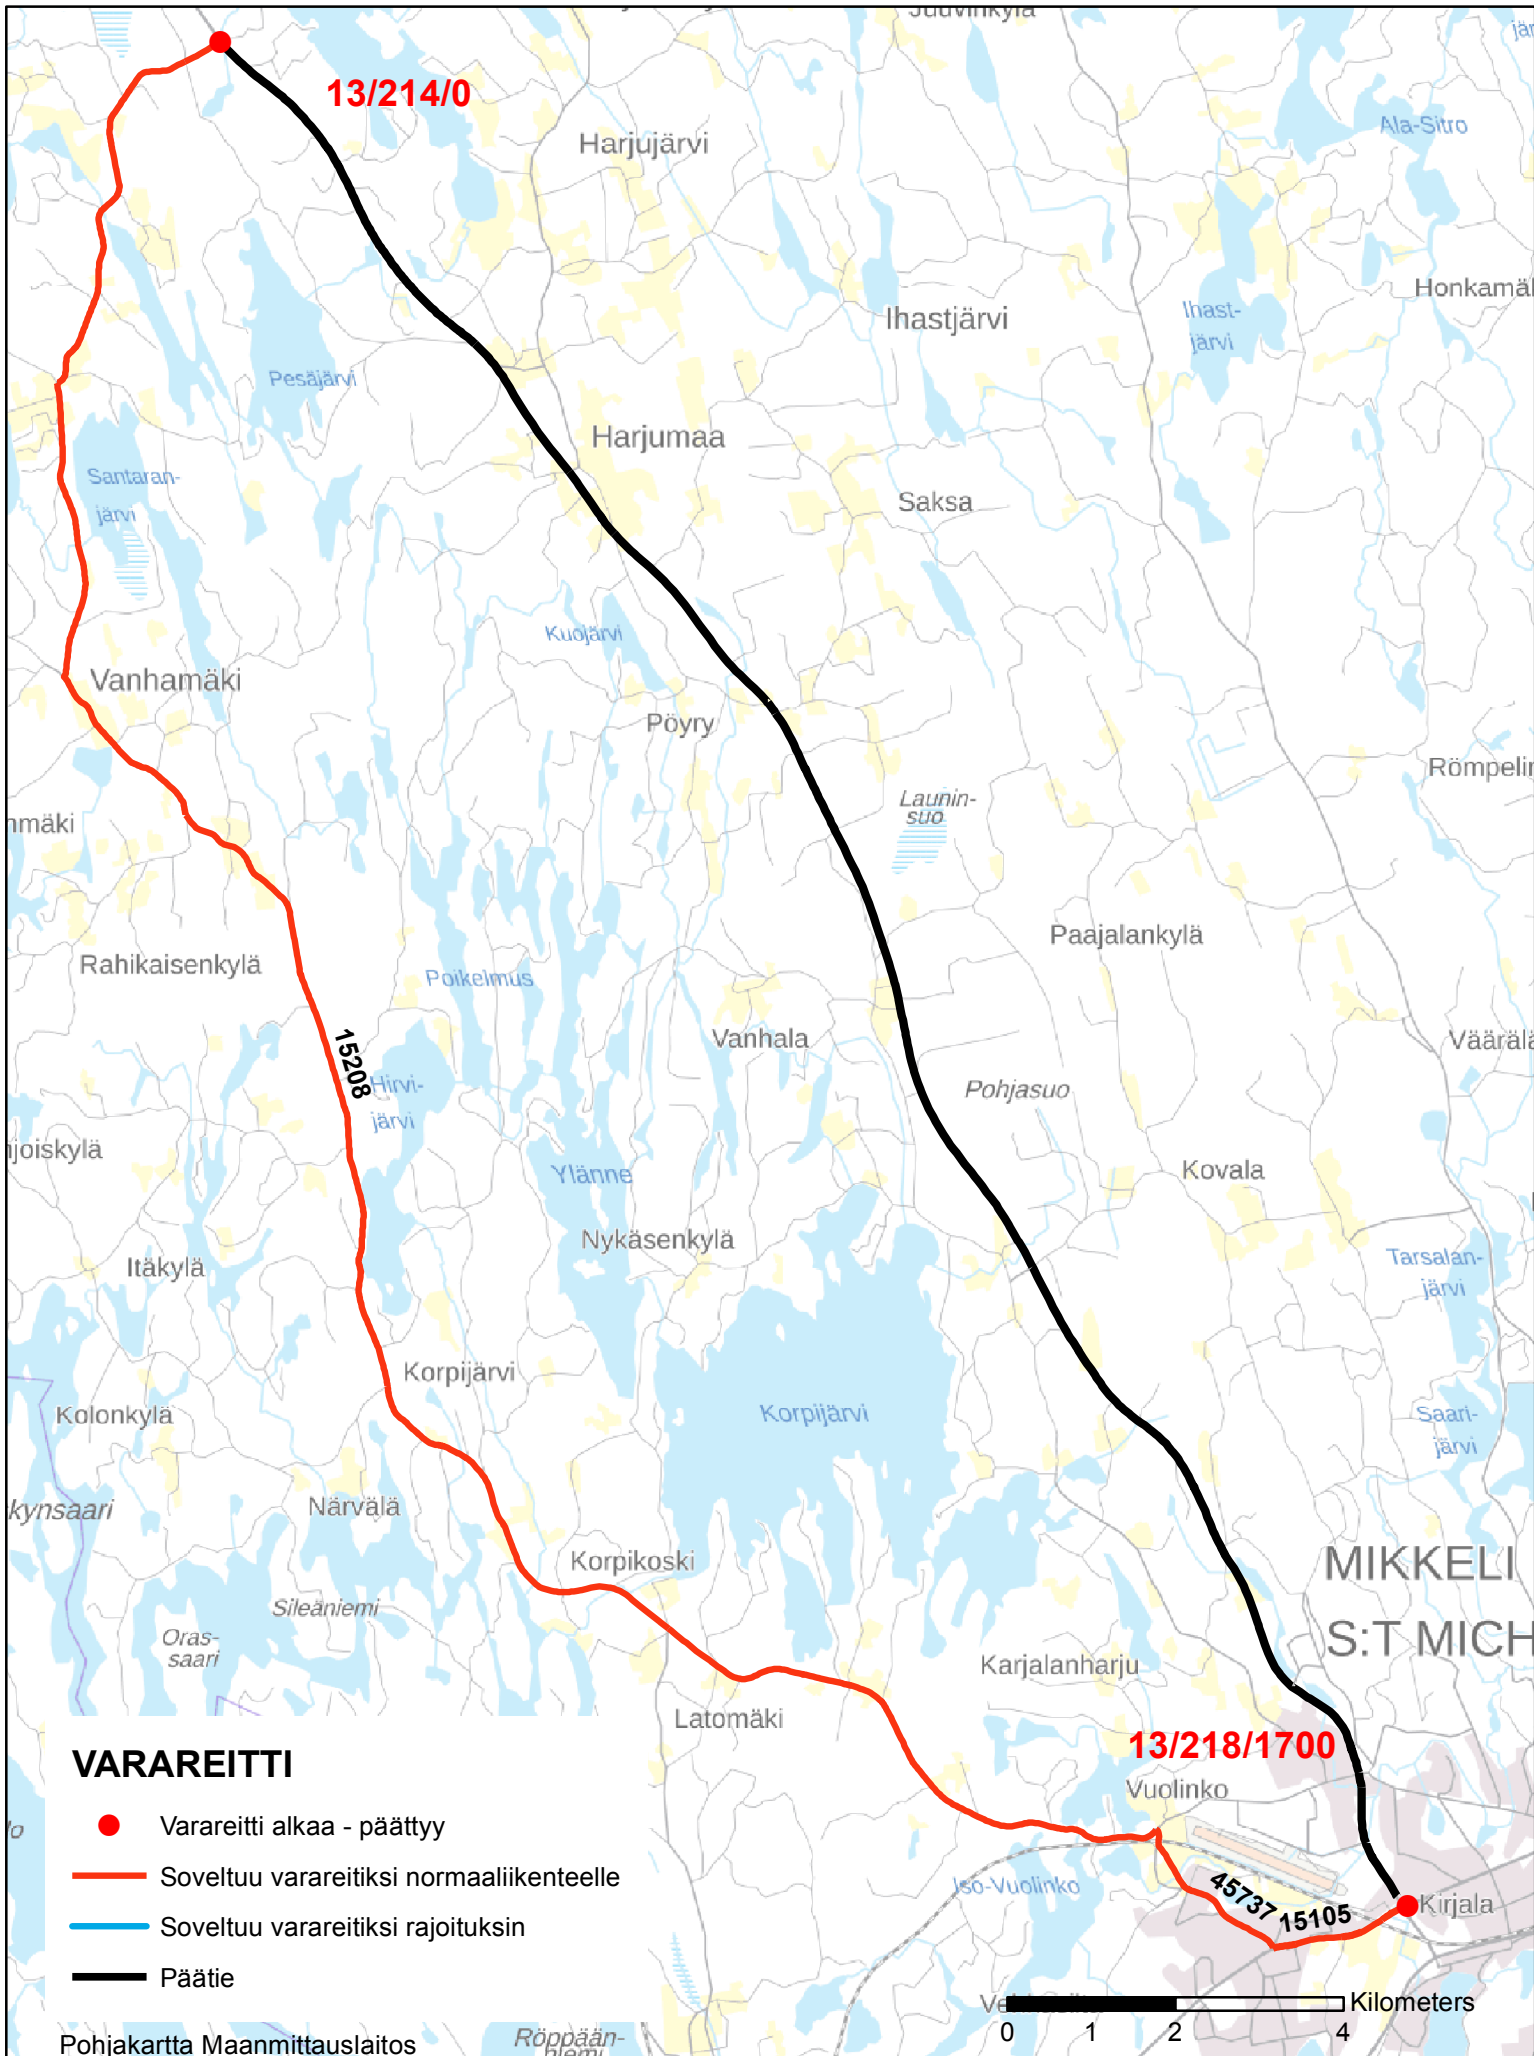

**VARAREITTI
VÄLILLÄ**

**1308360
13 / 214 / 0 - 218 / 1700**

VARAREITTI

- Varareitti alkaa - päätty
- Soveltuu varareitiksi normaaliikenteelle
- Soveltuu varareitiksi rajoituksin
- Päätie