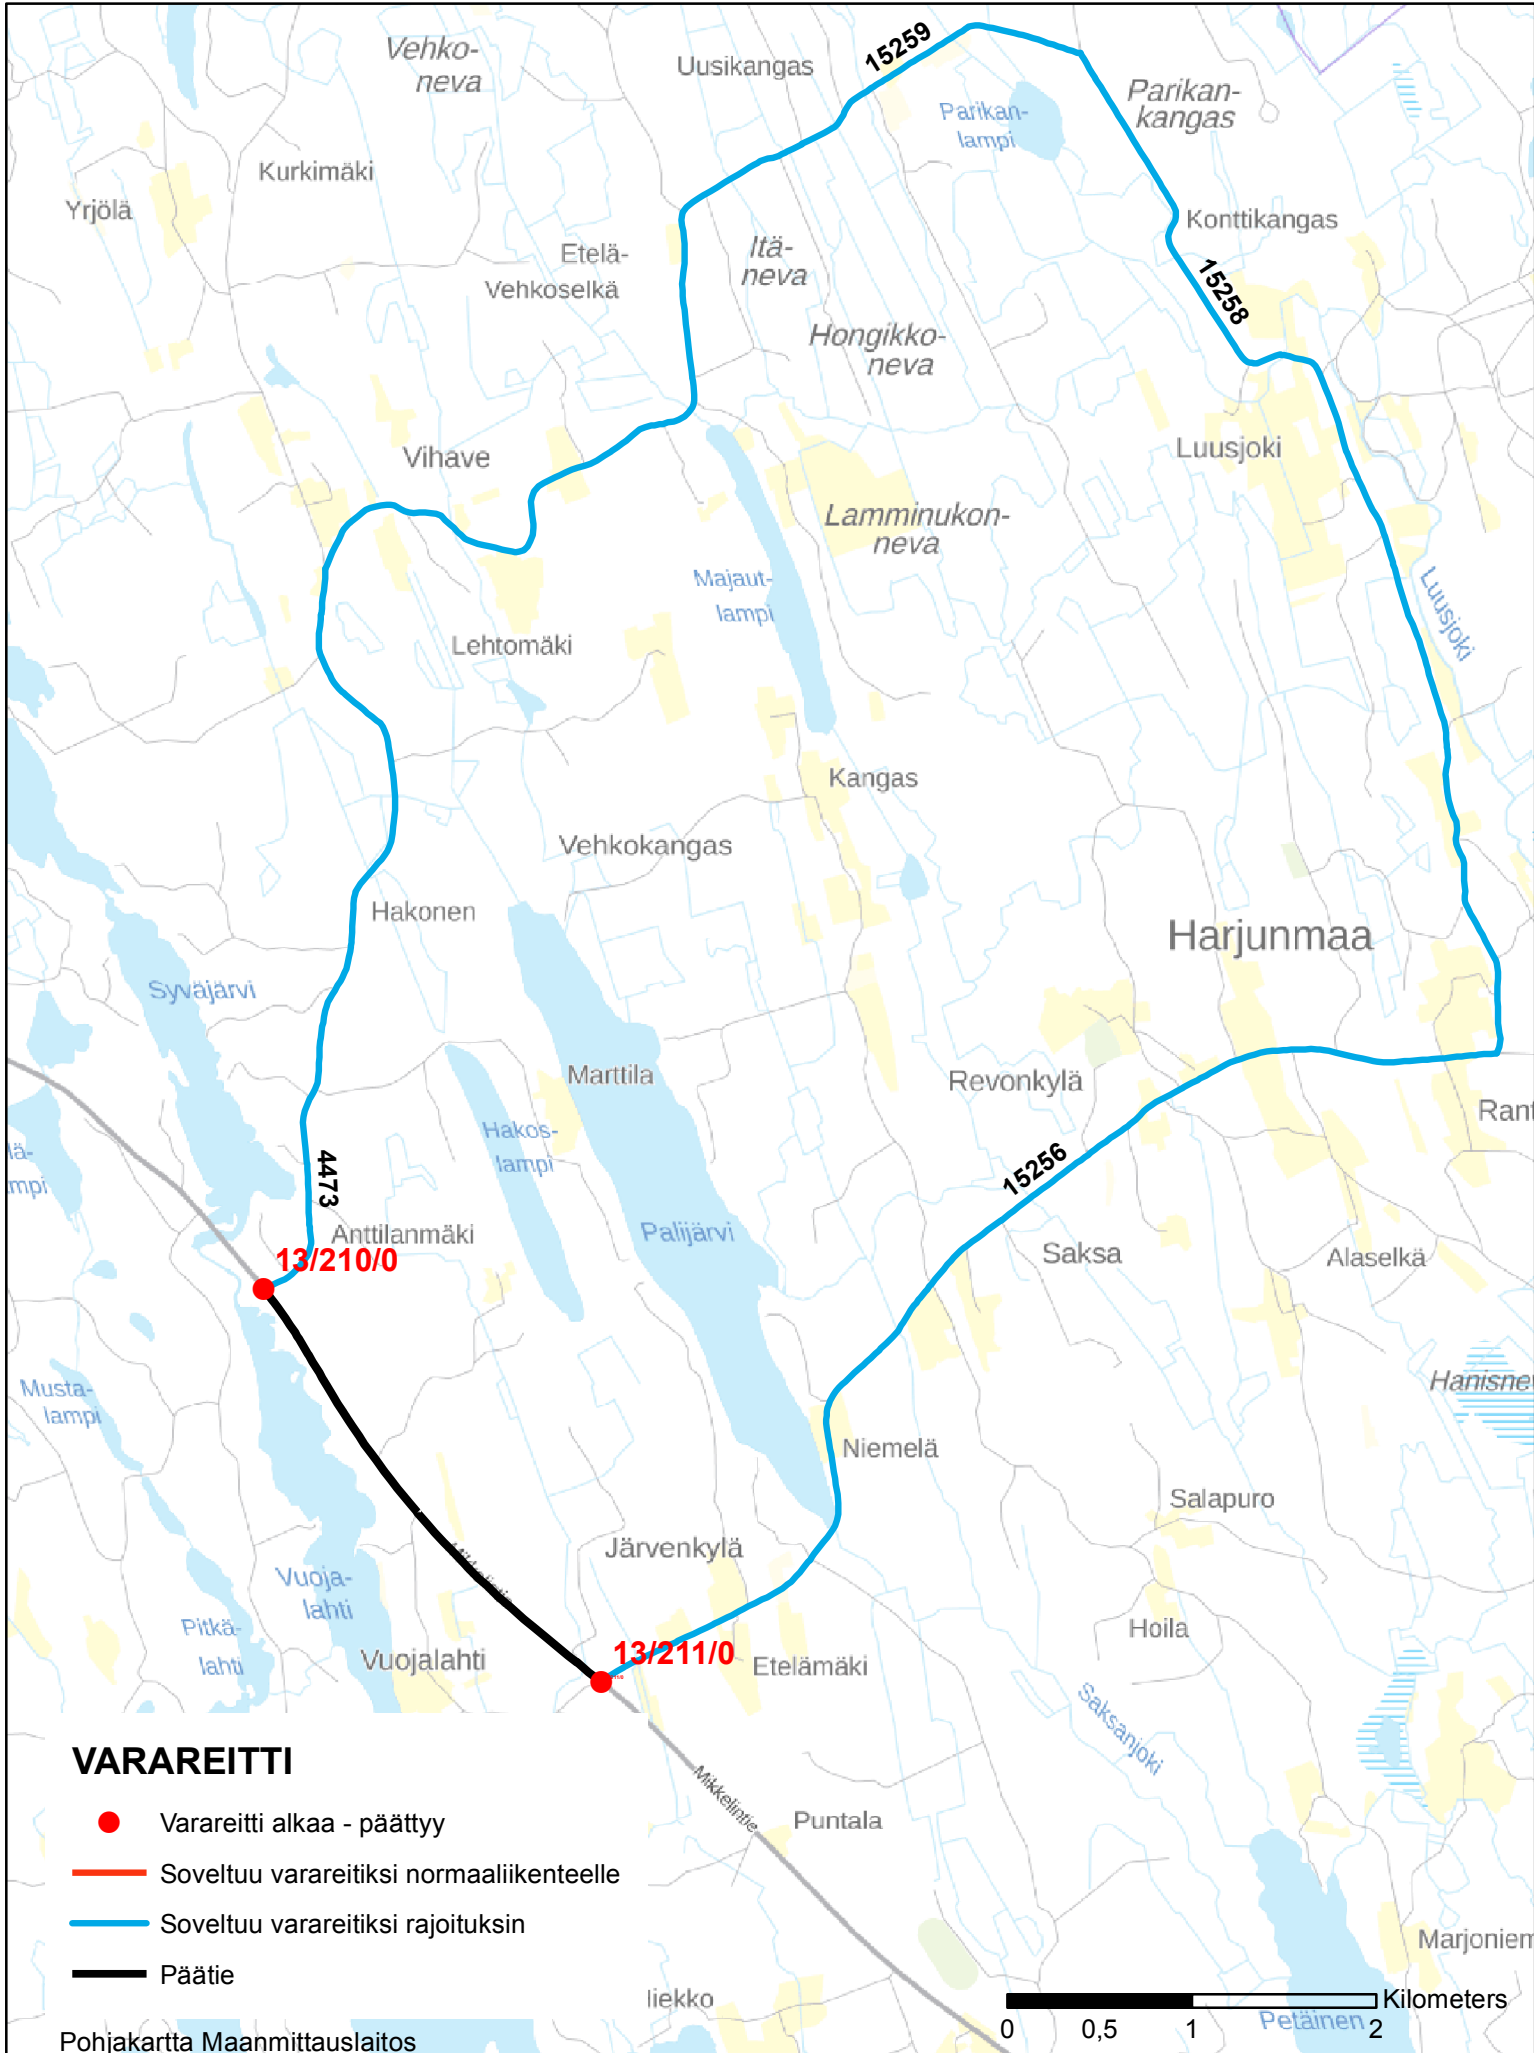

VARAREITTI 1308381
VÄLILLÄ 13 / 210 / 0 - 211 / 0

VARAREITTI

- Varareitti alkaa - päätty
- Soveltuu varareitiksi normaaliikenteelle
- Soveltuu varareitiksi rajoituksin
- Päätie