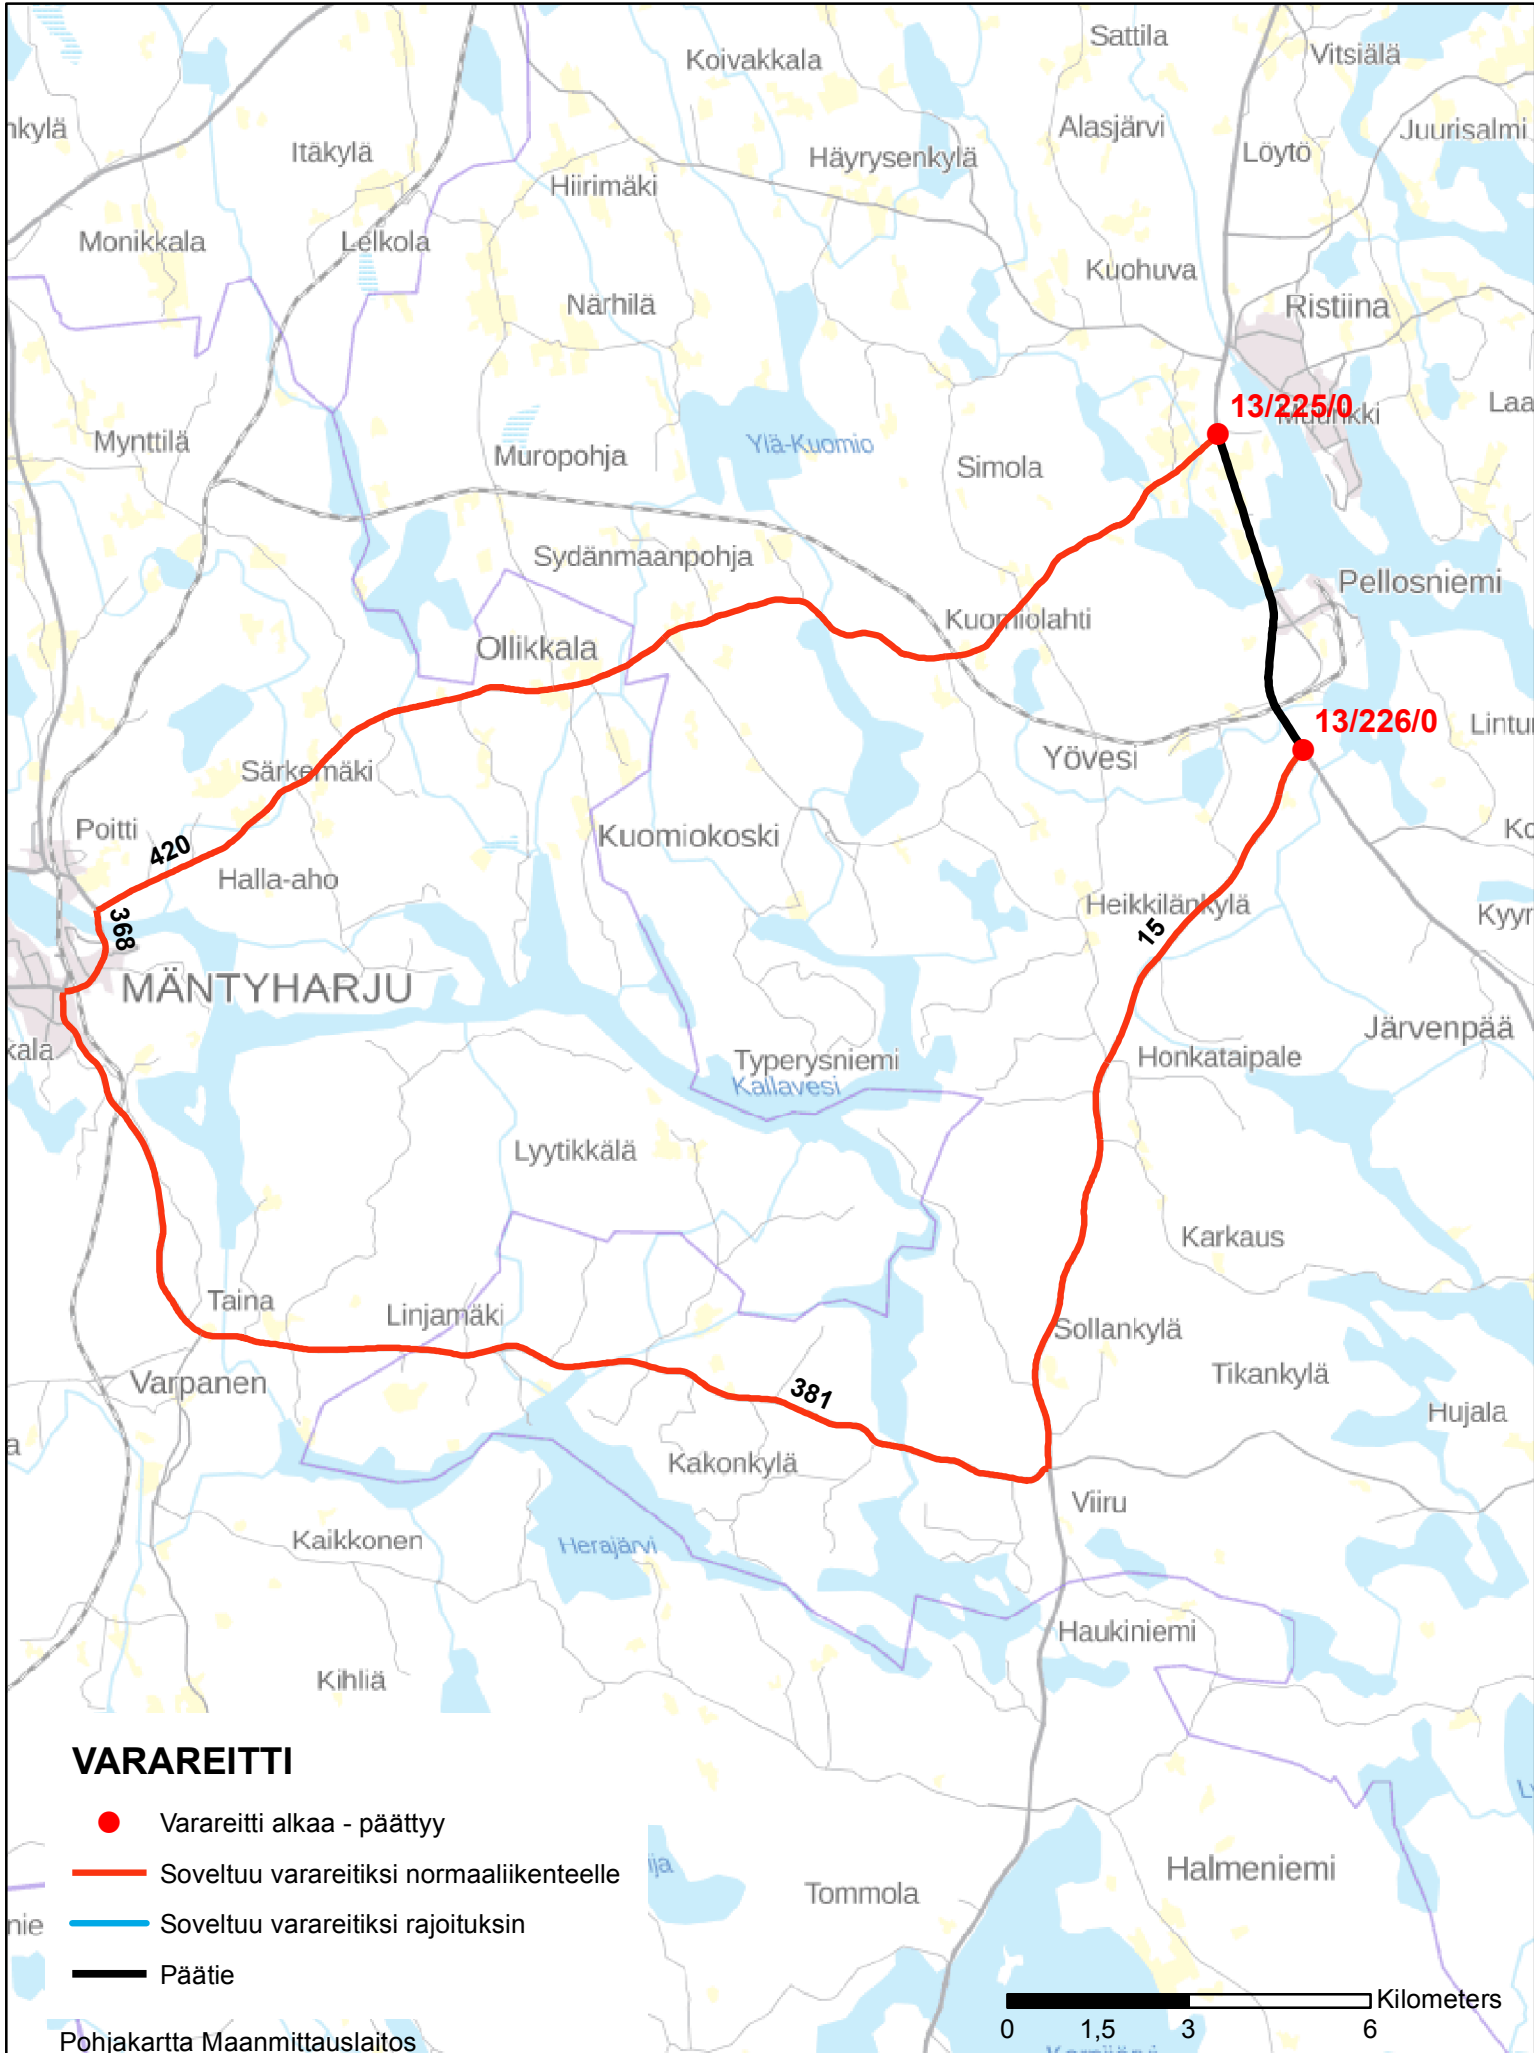

**VARAREITTI
VÄLILLÄ**

**1308923
13 / 225 / 0 - 226 / 0**

VARAREITTI

- Varareitti alkaa - päättyy
- Soveltuu varareitiksi normaaliikenteelle
- Soveltuu varareitiksi rajoituksin
- Päätie