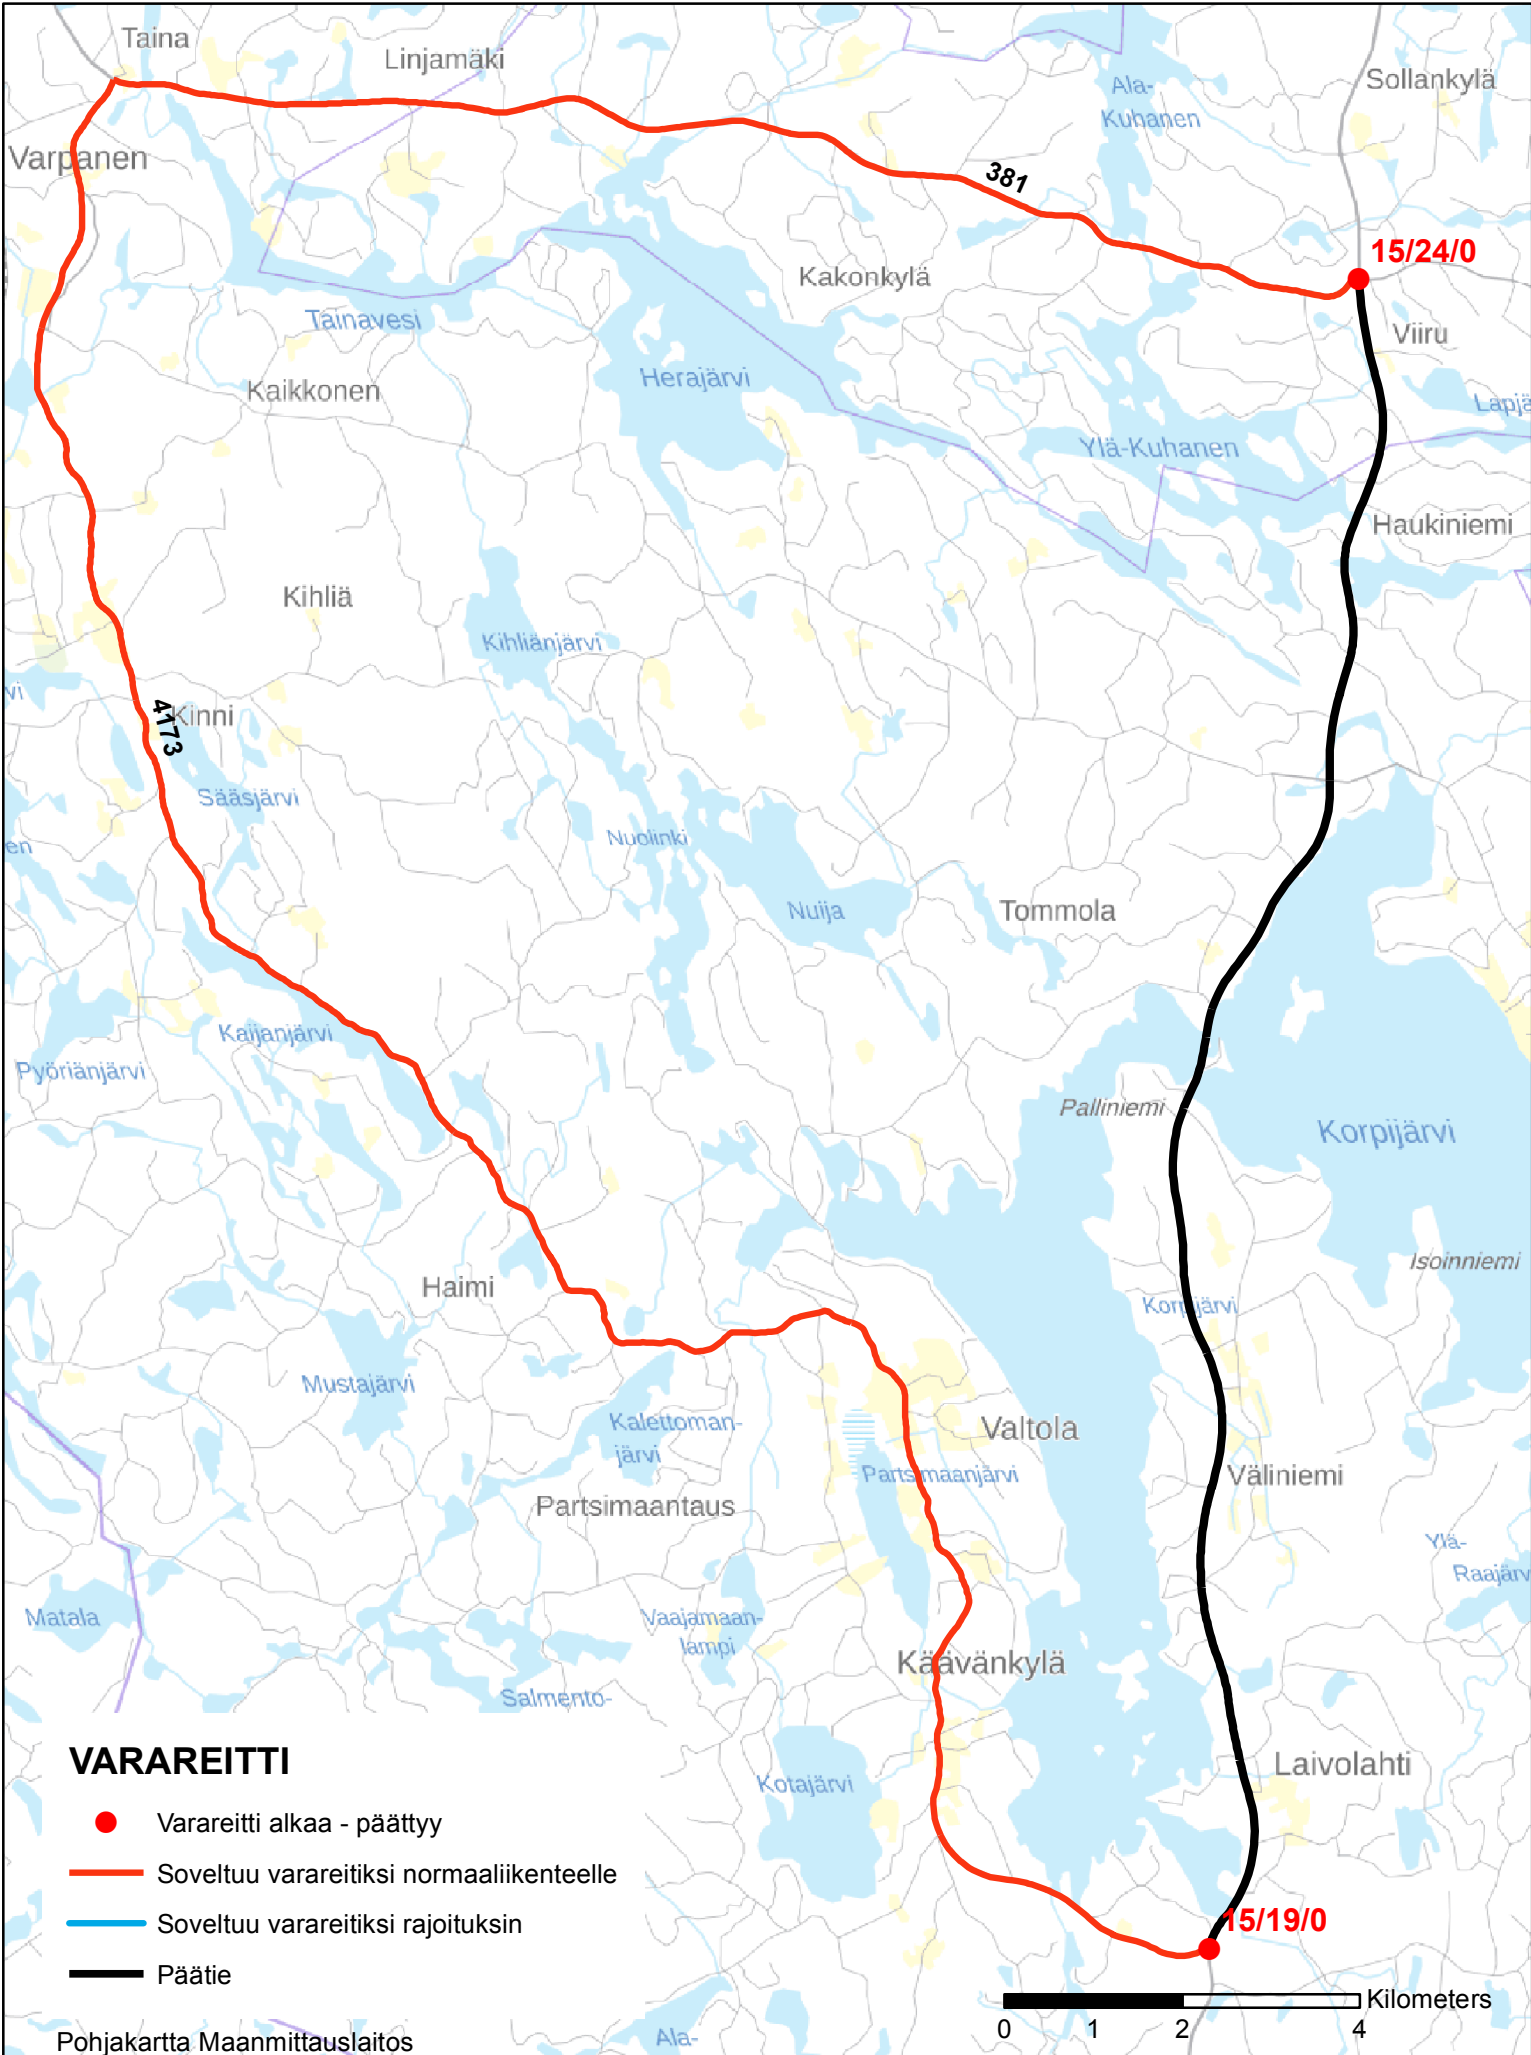

VARAREITTI 1508932
VÄLILLÄ 15 / 19 / 0 - 24 / 0

VARAREITTI

- Varareitti alkaa - päätty
- Soveltuu varareitiksi normaaliikenteelle
- Soveltuu varareitiksi rajoituksin
- Päätie