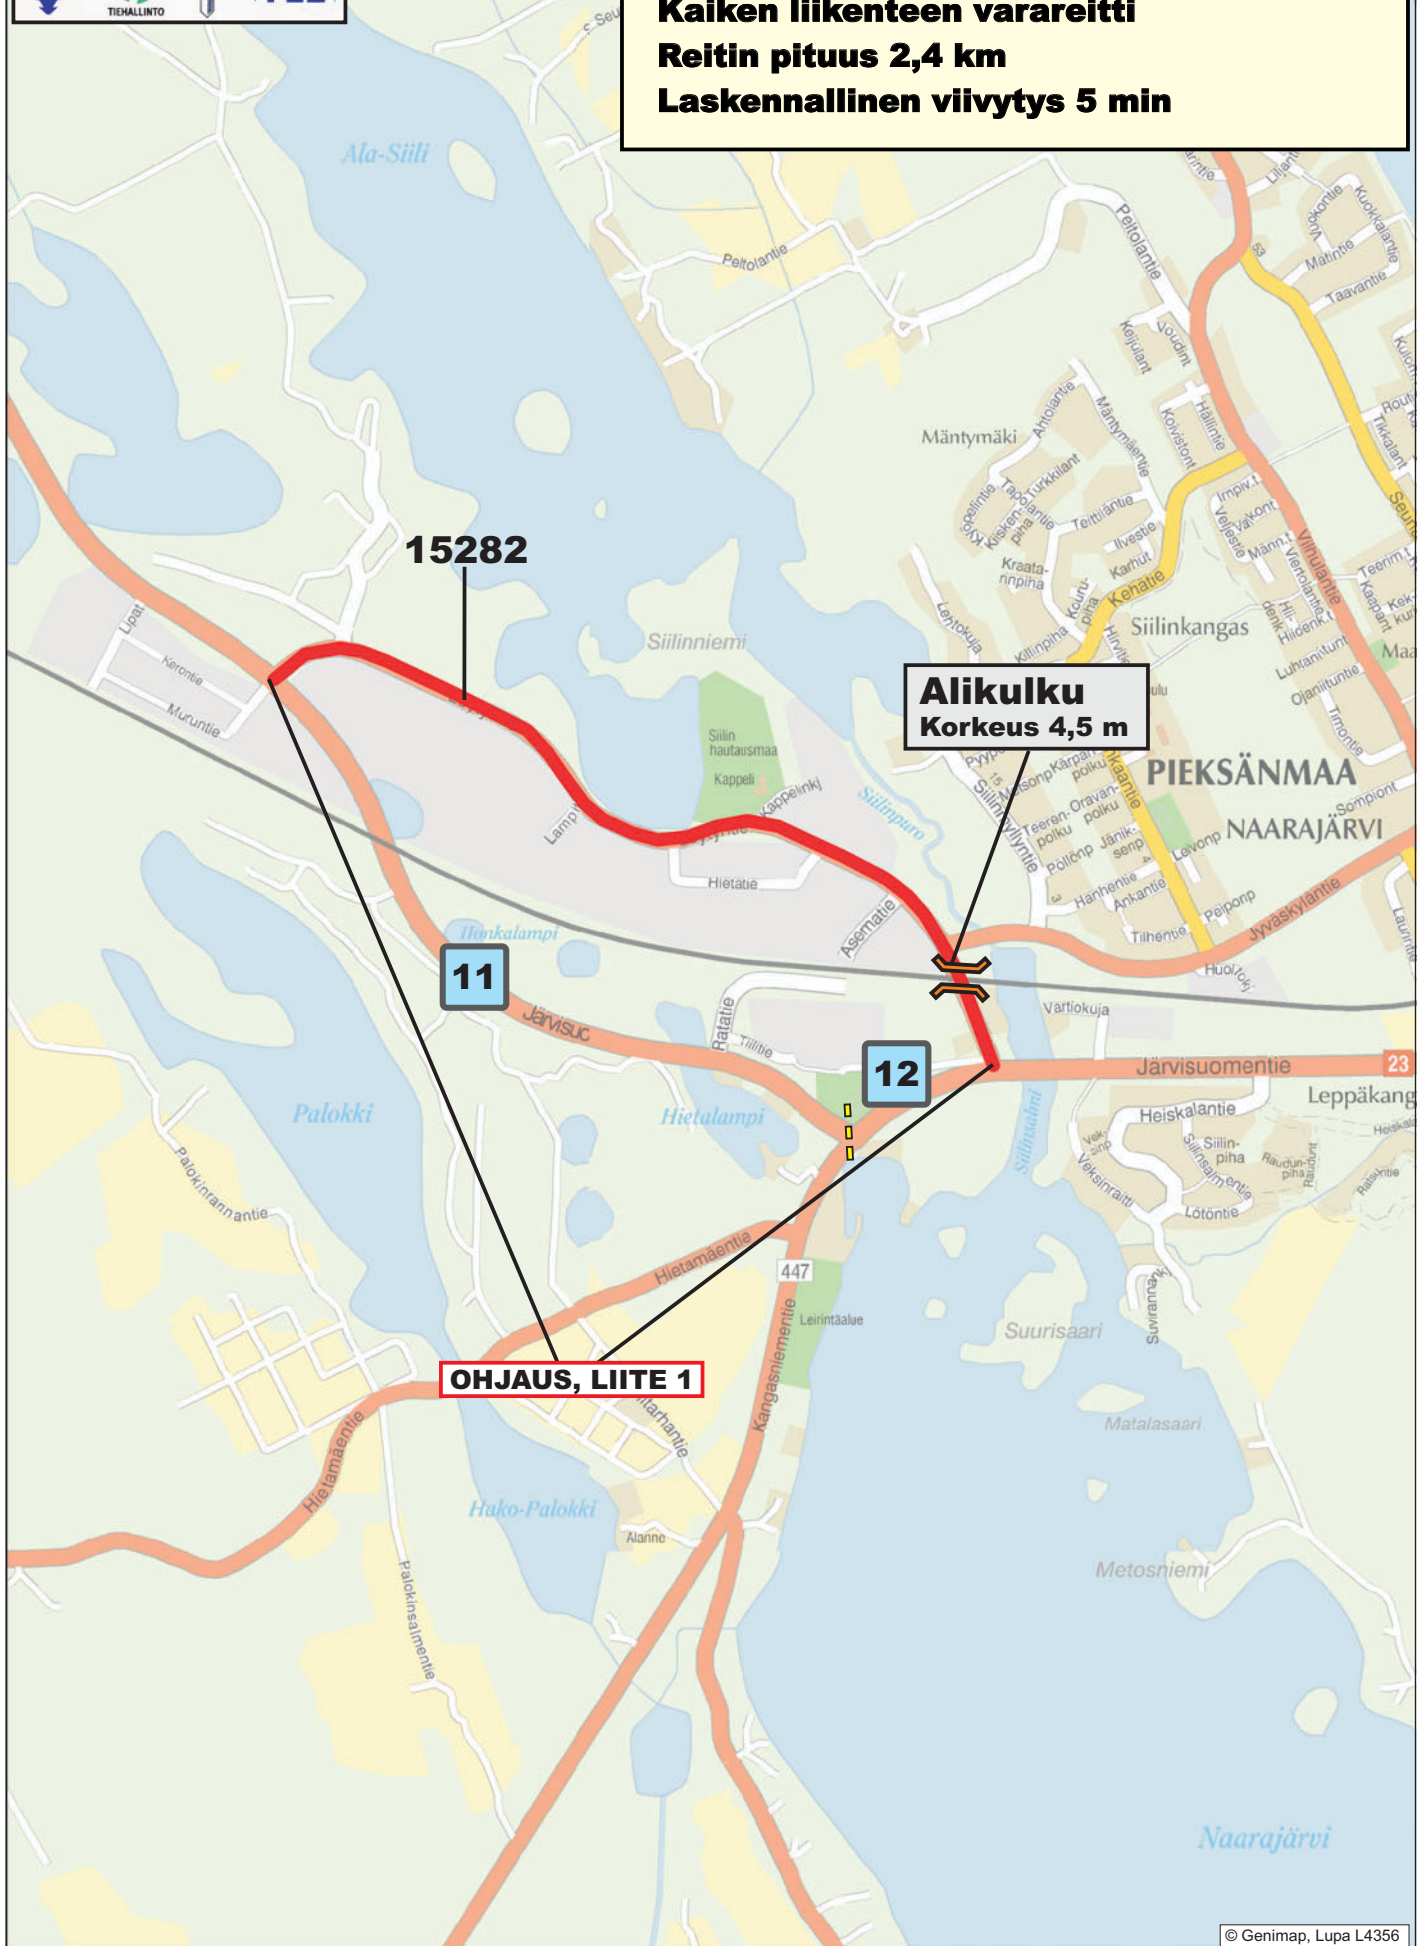

TIEHALLINTO
Liikennekeskus
0204 22 122

LÖYTYNVUOREN VARAREITTI
Yhdystie 15282
Tiesektorit 11 - 12
Kaiken liikenteen varareitti
Reitin pituus 2,4 km
Laskennallinen viivytys 5 min

15282

Alikulku
Korkeus 4,5 m

11

12

OHJAUS, LIITE 1