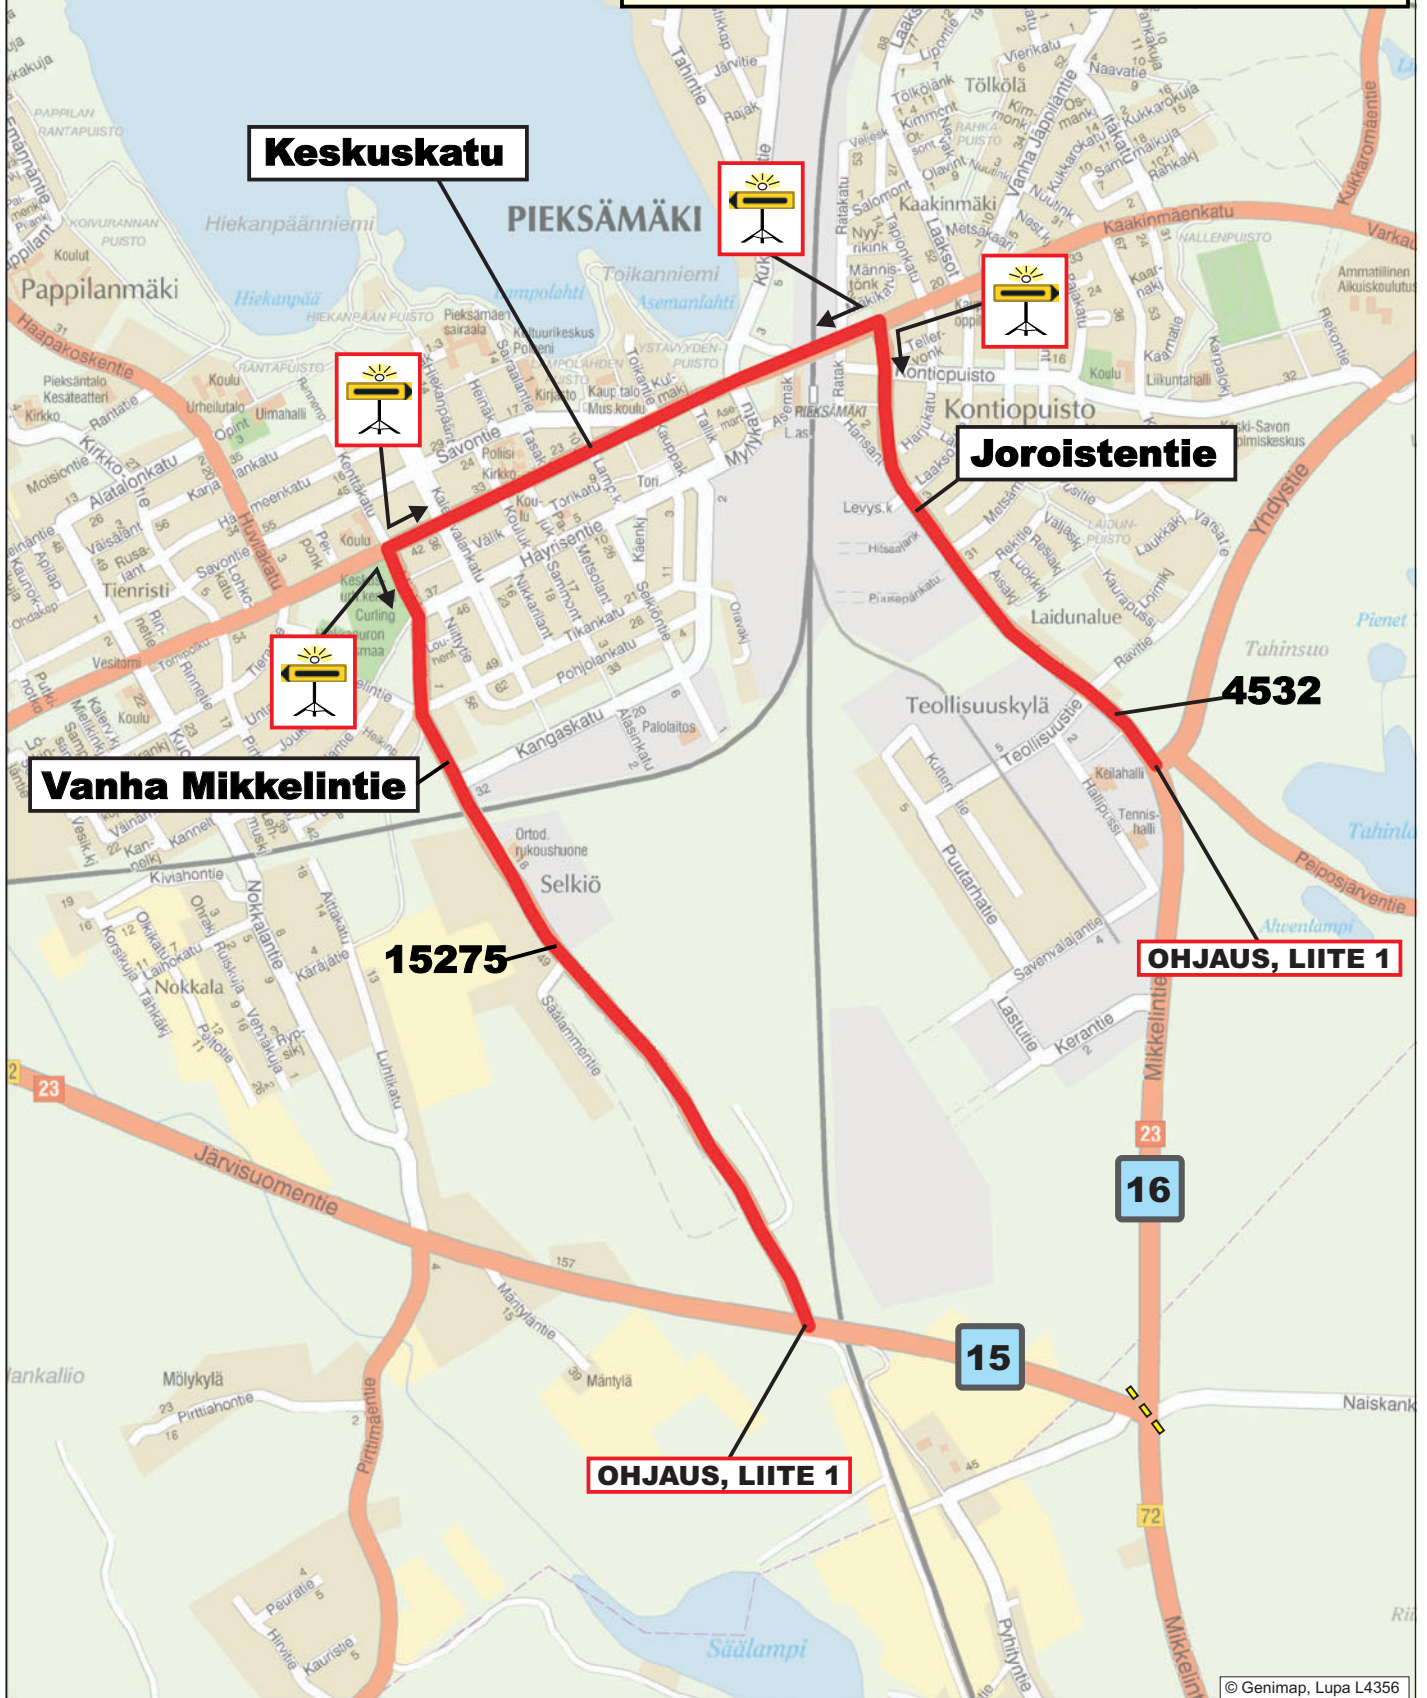

TIEHALLINTO  
Liikennekeskus  
0204 22 122

YLE

**PIEKSÄMÄEN ITÄINEN VARAREITTI**  
**Yhdystie 15275 - Vanha Mikkeliintie**  
**- Keskuskatu - Joroistentie -**  
**yhdystie 4532**

**Tiesektorit 15 - 16**

**Kaiken liikenteen varareitti**

**Reitin pituus 5,1 km**

**Laskennallinen viivytys 5 min**

**Keskuskatu**

**Joroistentie**

**Vanha Mikkeliintie**

**15275**

**4532**

**OHJAUS, LIITE 1**