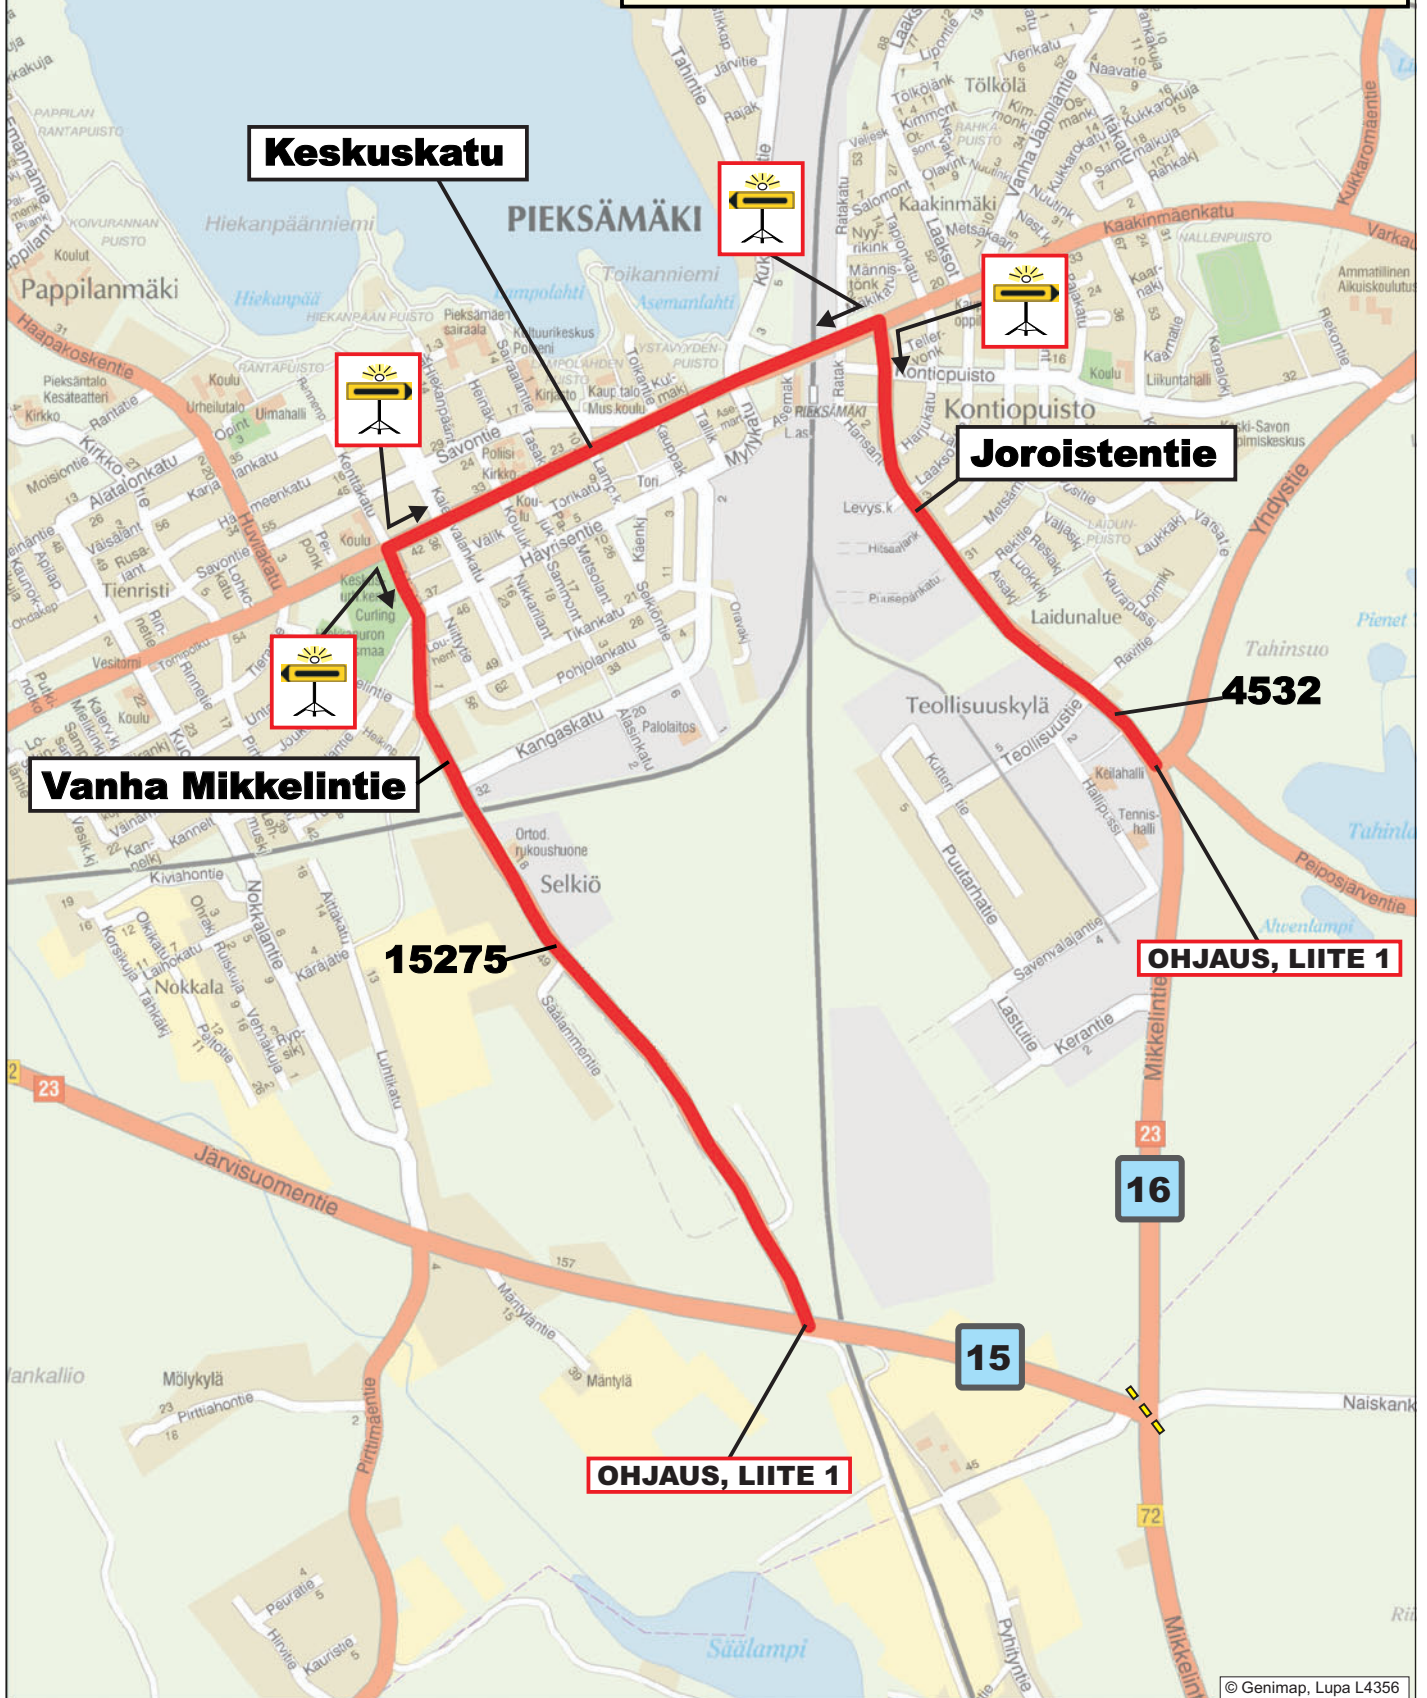

TIEHALLINTO  
Liikennekeskus  
0204 22 122

YLE

**PIEKSÄMÄEN ITÄINEN VARAREITTI**  
**Yhdystie 15275 - Vanha Mikkelin tie**  
**- Keskuskatu - Joroistentie -**  
**yhdystie 4532**

**Tiesektorit 15 - 16**

**Kaiken liikenteen varareitti**

**Reitin pituus 5,1 km**

**Laskennallinen viivytys 5 min**

**Keskuskatu**

**Joroistentie**

**Vanha Mikkelin tie**

**15275**

**4532**

**OHJAUS, LIITE 1**

**16**

**15**

**OHJAUS, LIITE 1**