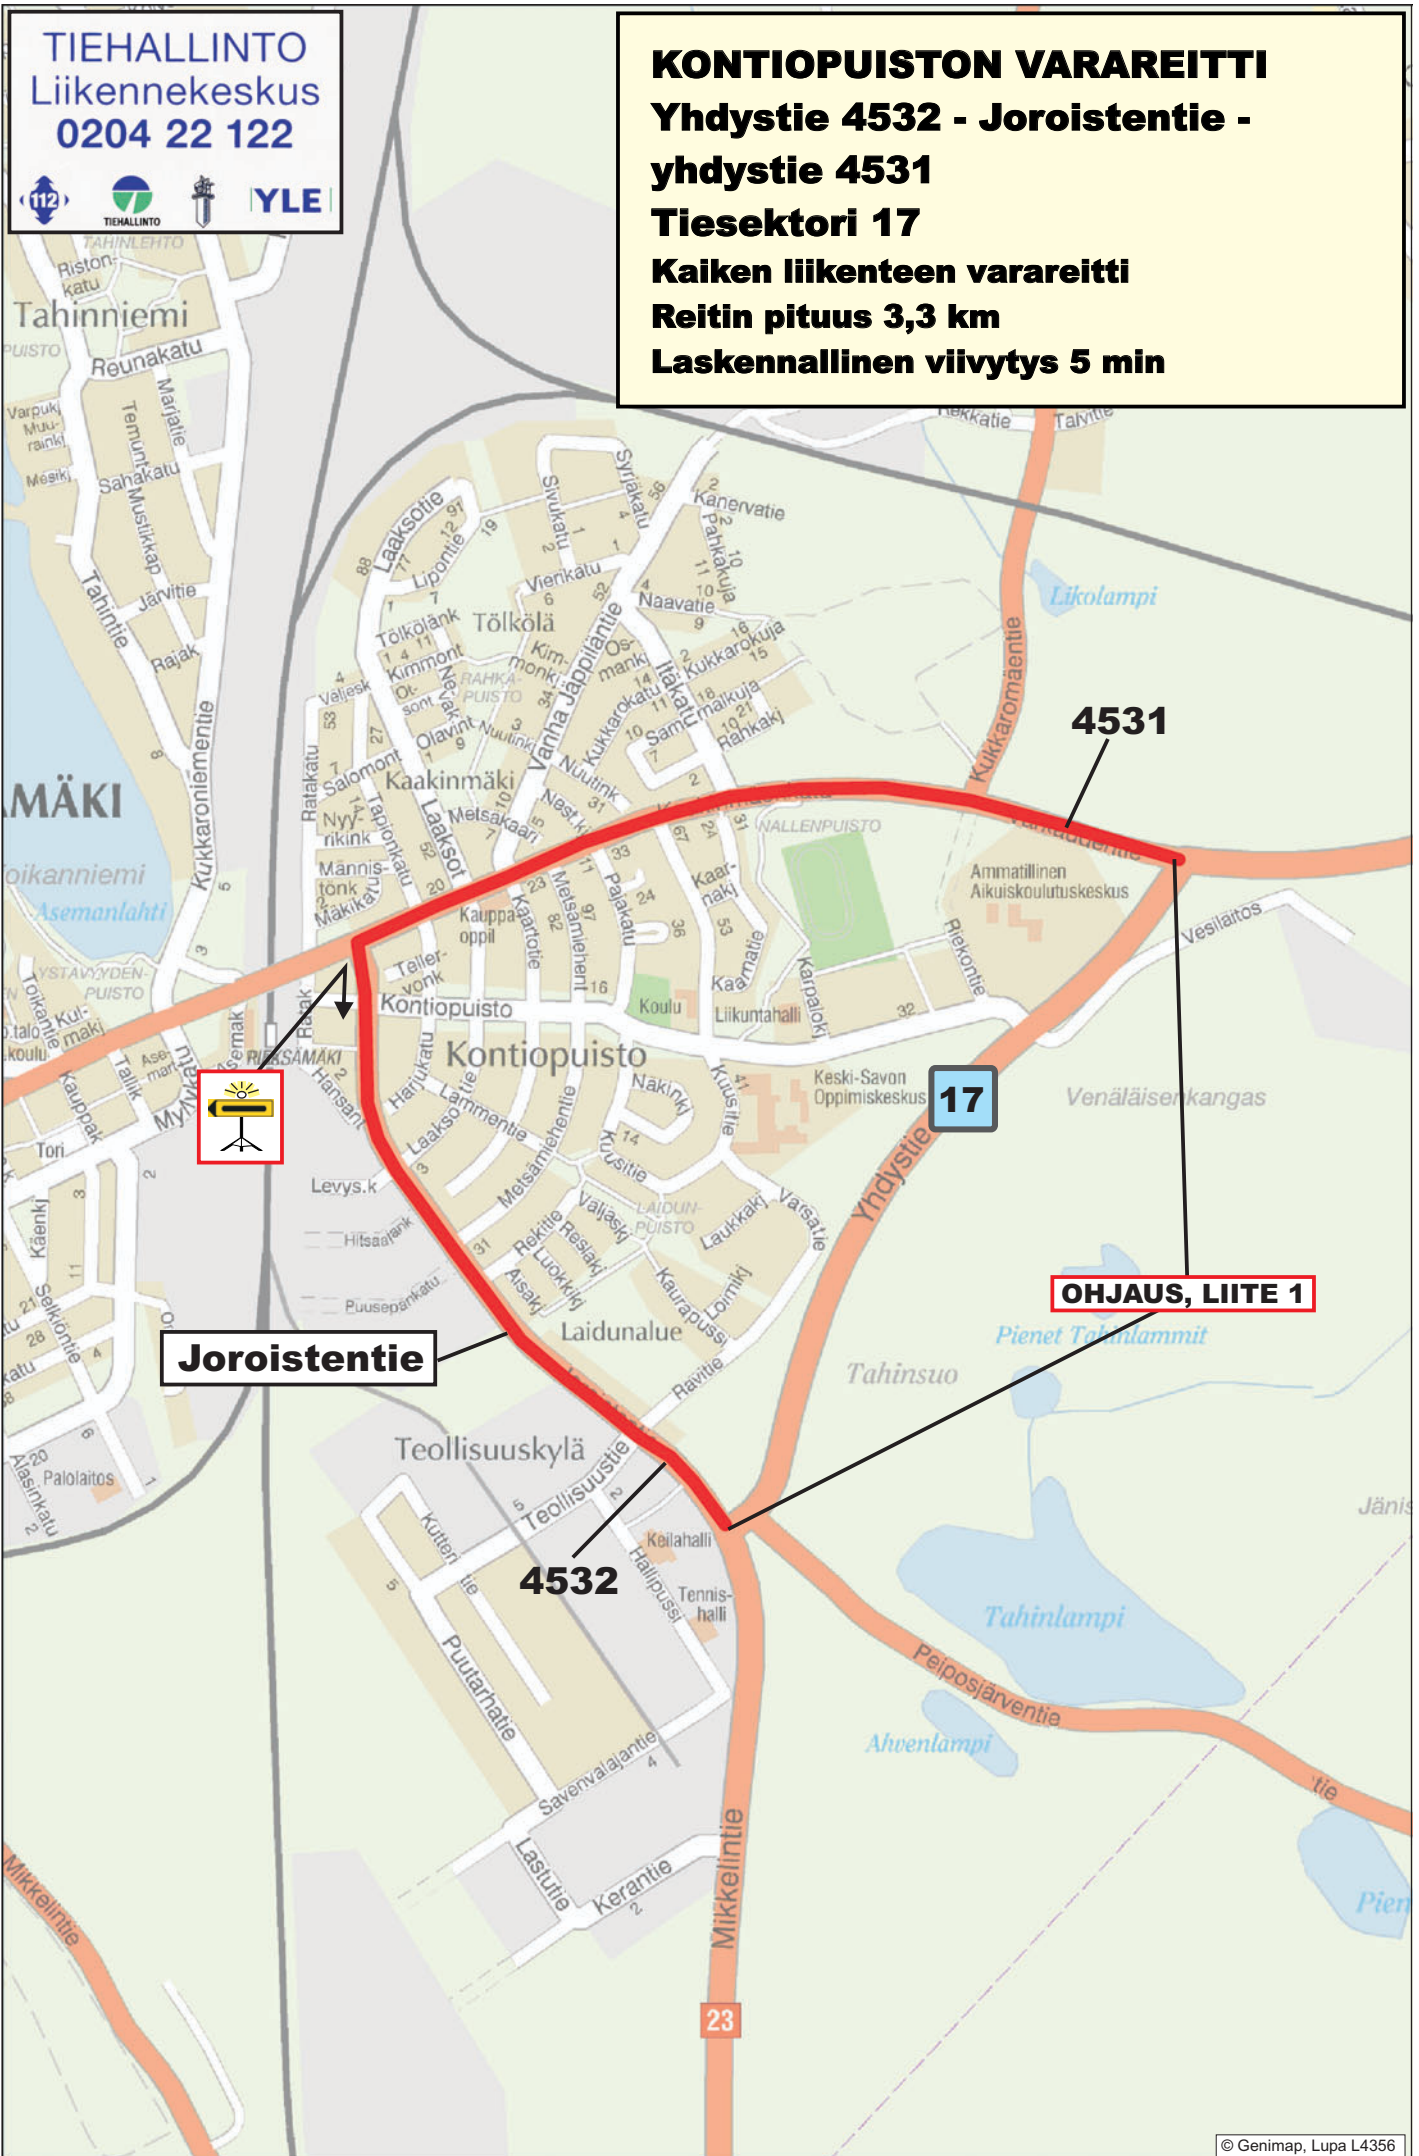

TIEHALLINTO
Liikennekeskus
0204 22 122

YLE

KONTIOPUISTON VARAREITTI
Yhdystie 4532 - Joroistentie -
yhdystie 4531

Tiesektori 17

Kaiken liikenteen varareitti

Reitin pituus 3,3 km

Laskennallinen viivytys 5 min