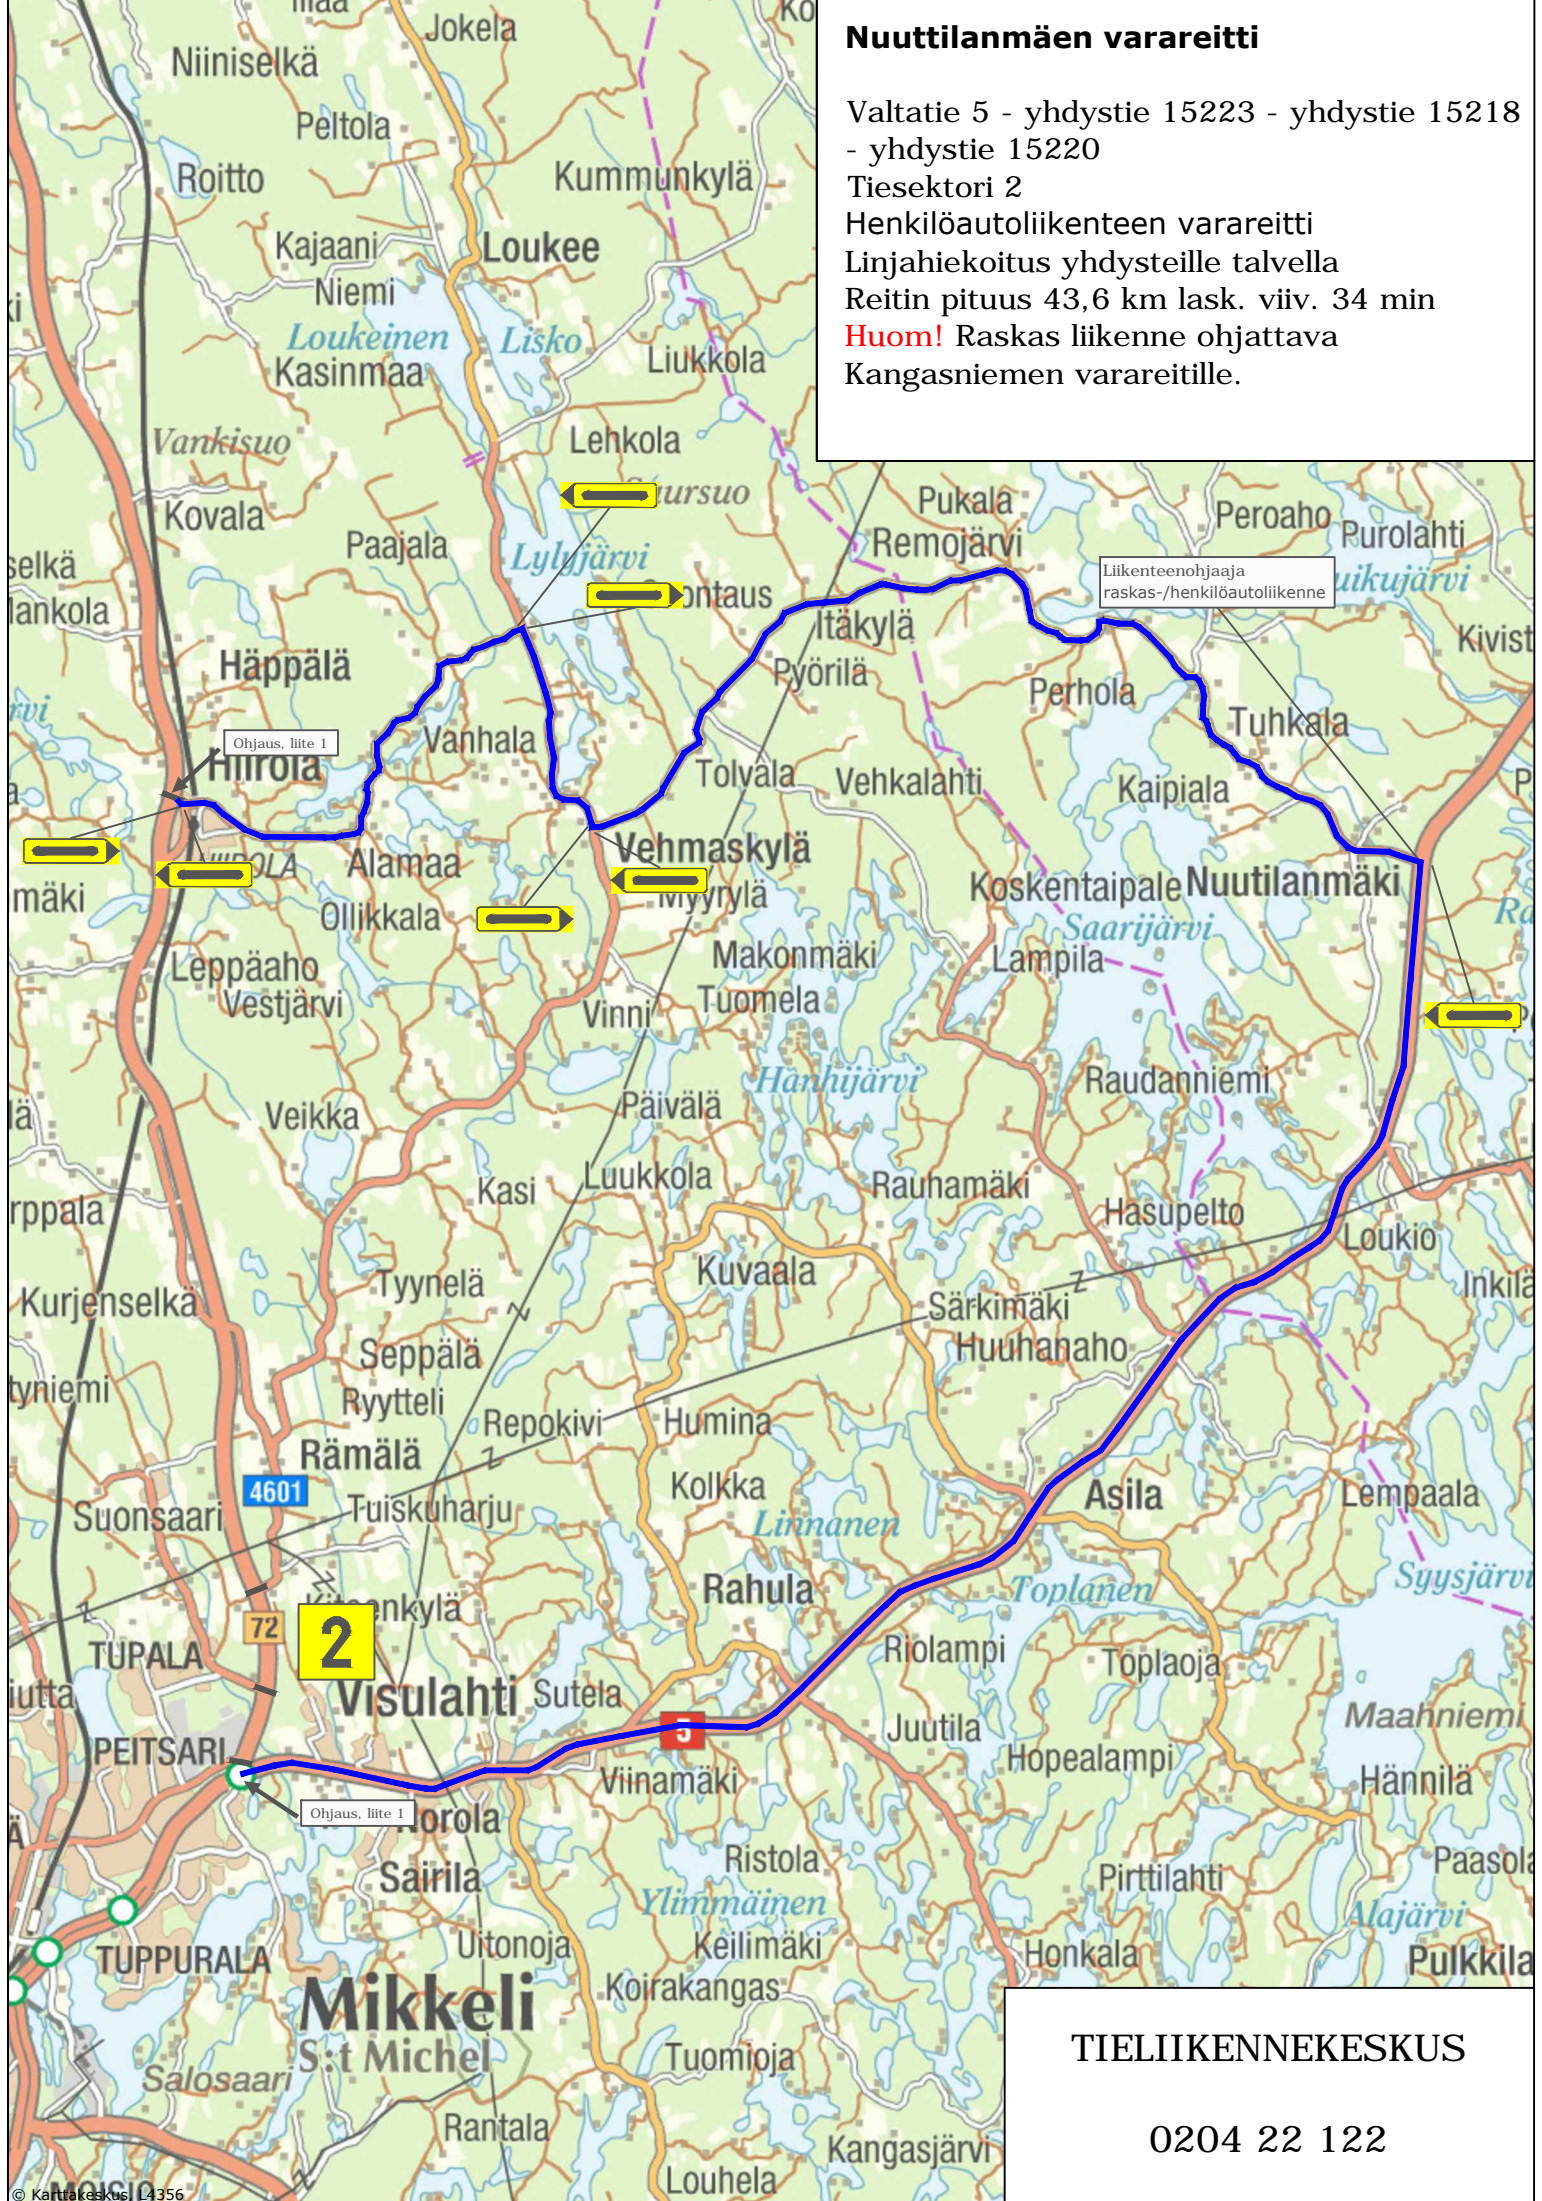

Nuutilanmäen varareitti

Valtatie 5 - yhdystie 15223 - yhdystie 15218
- yhdystie 15220
Tiesektori 2
Henkilöautoliikenteen varareitti
Linjahiekoitus yhdyksille talvella
Reitin pituus 43,6 km lask. viiv. 34 min
Huom! Raskas liikenne ohjattava
Kangasniemen varareitille.