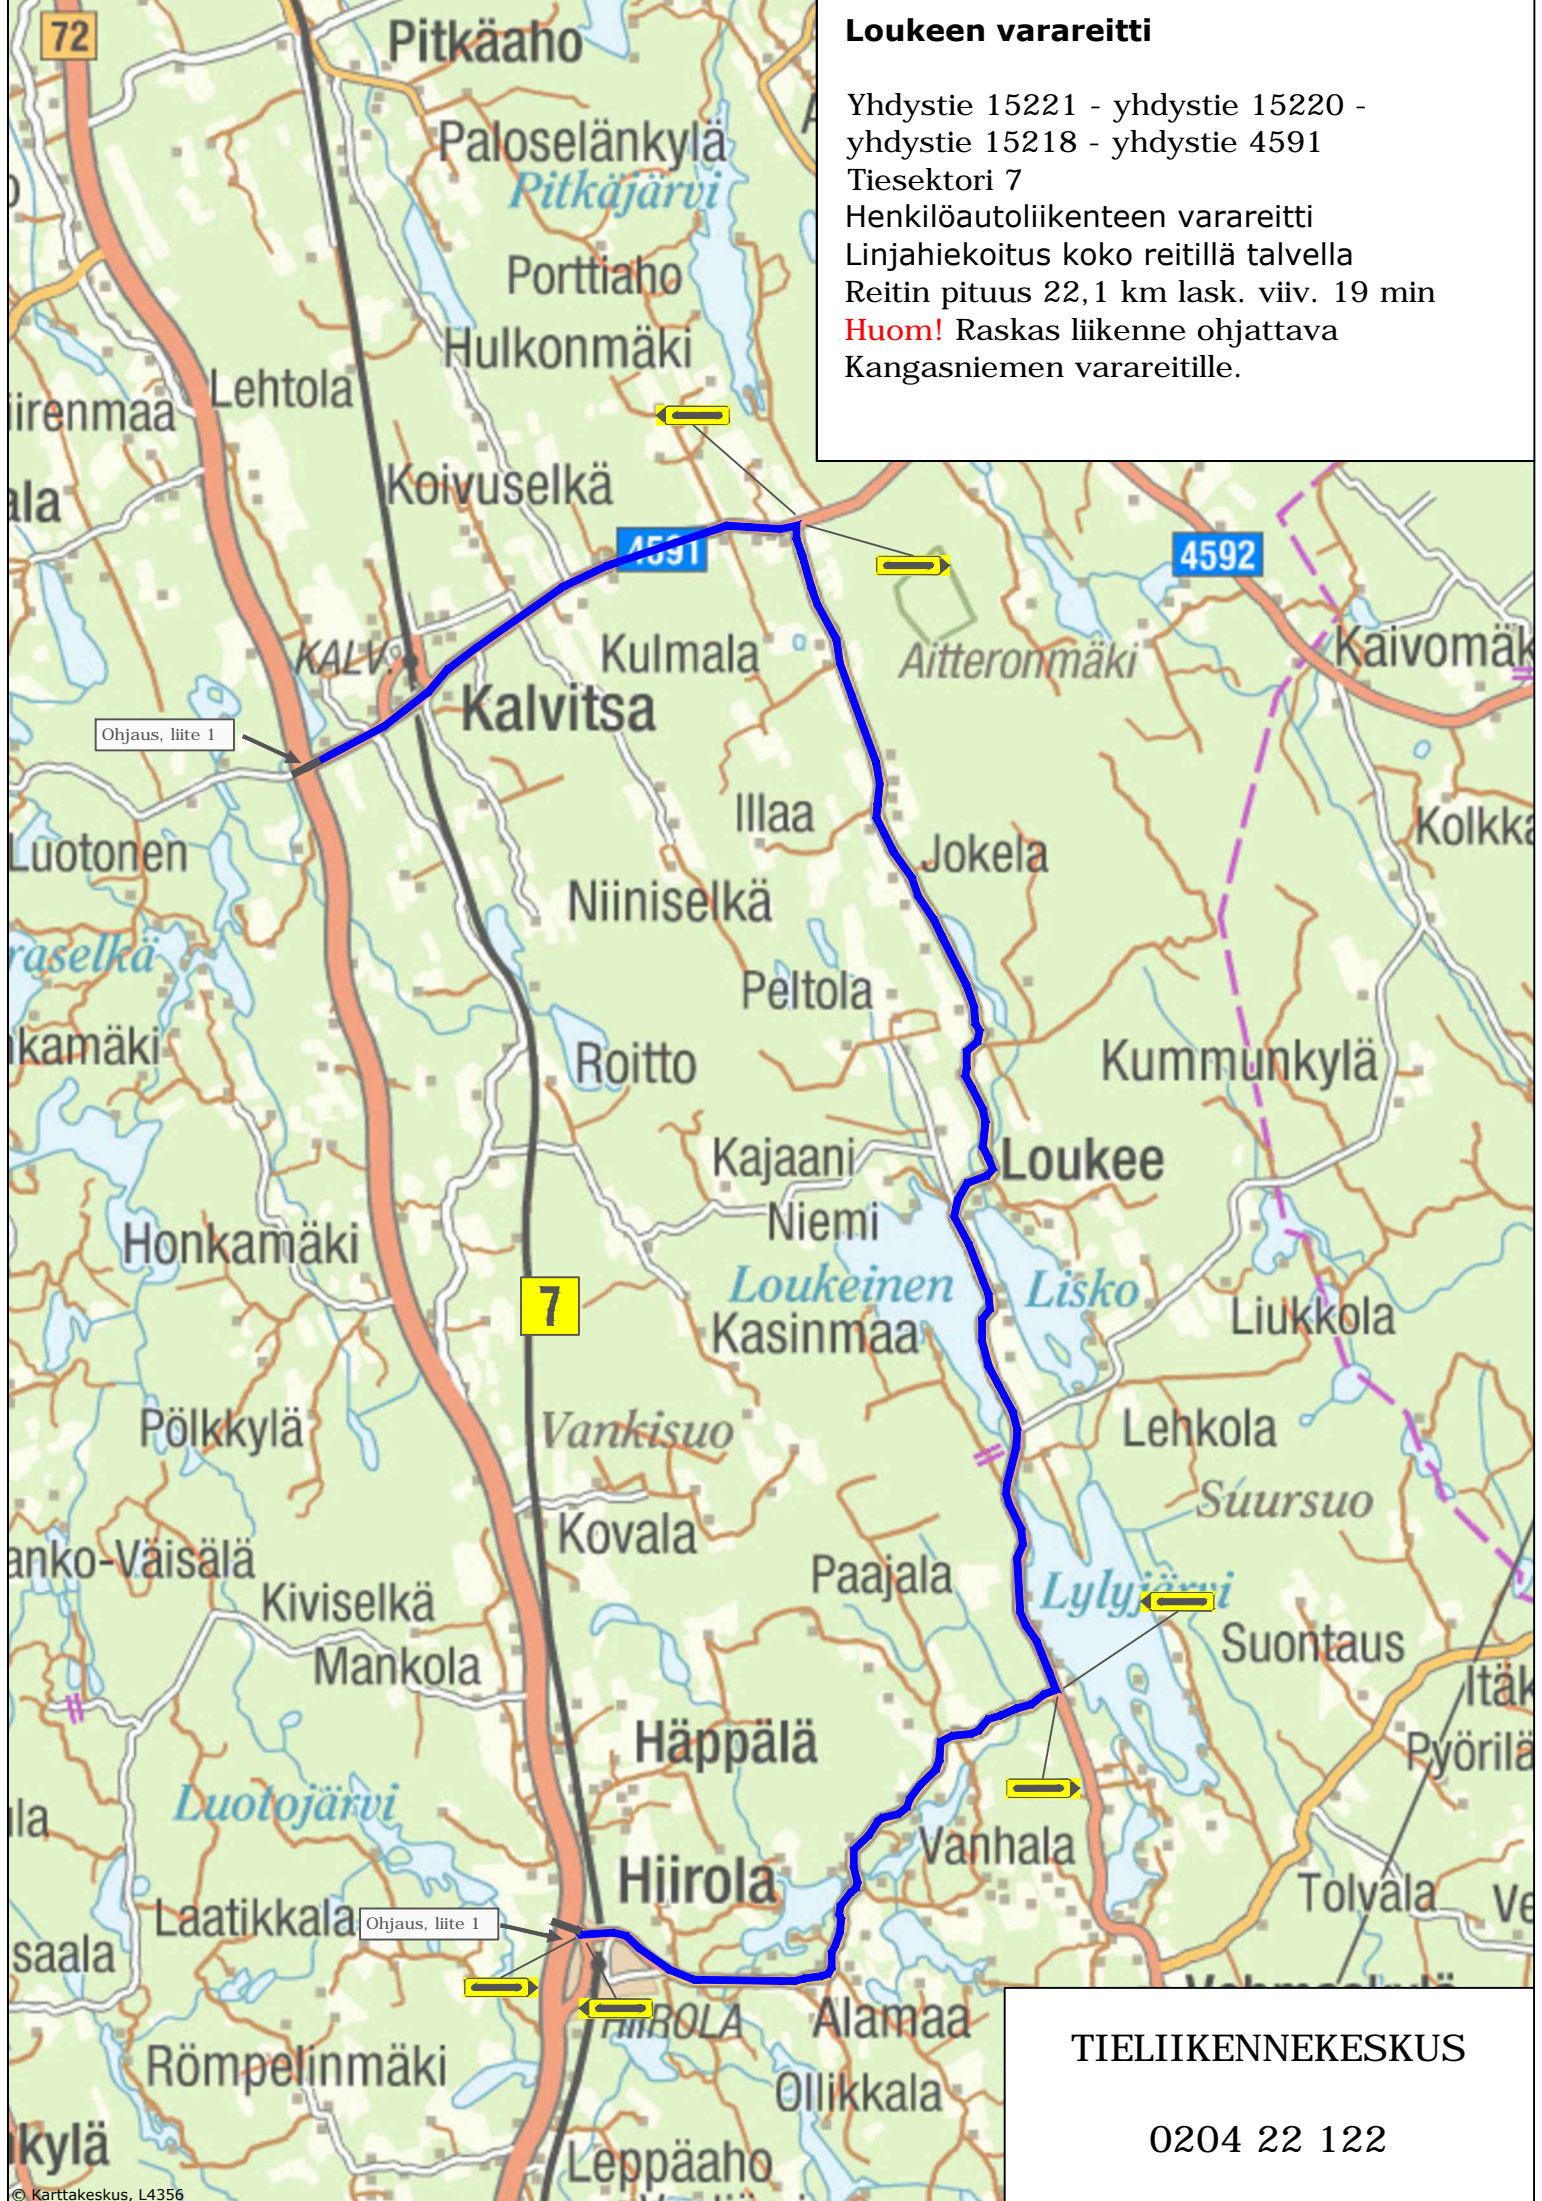

Loukeen varareitti

Yhdystie 15221 - yhdystie 15220 -
yhdystie 15218 - yhdystie 4591

Tiesektori 7

Henkilöautoliikenteen varareitti

Linjahiekoitus koko reitillä talvella

Reitin pituus 22,1 km lask. viiv. 19 min

Huom! Raskas liikenne ohjattava
Kangasniemen varareitille.

Ohjaus, liite 1

Ohjaus, liite 1

TIELIIKENNEKESKUS

0204 22 122