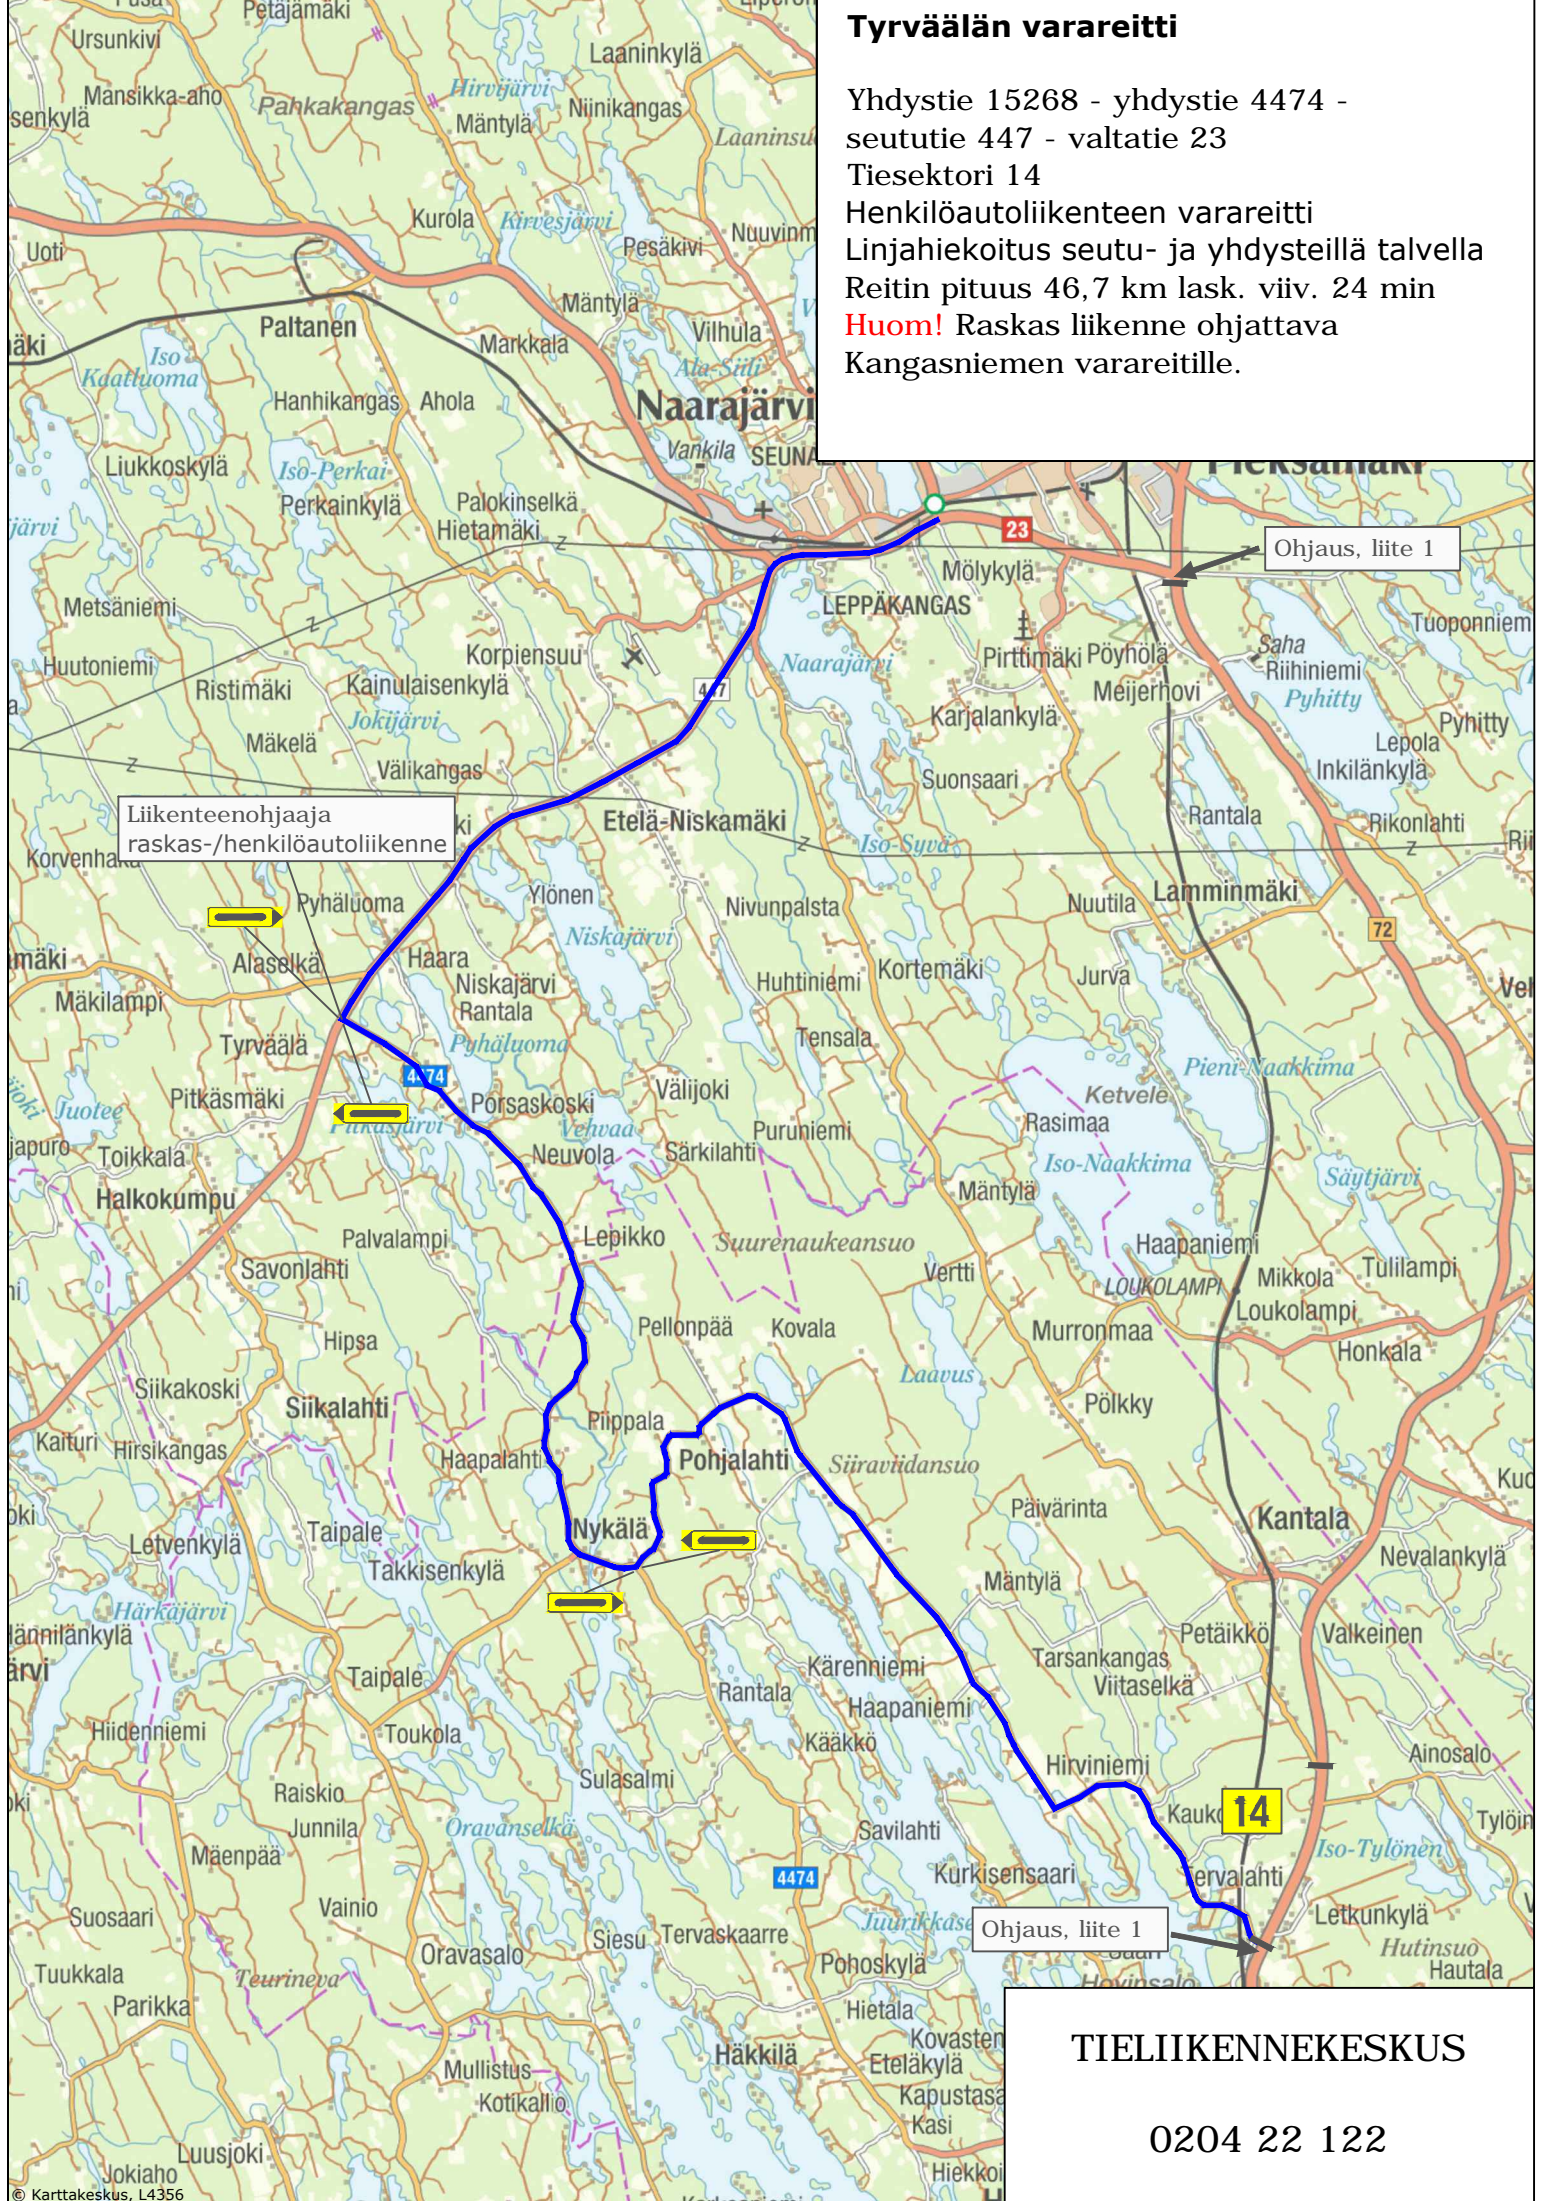

Tyrvään varareitti

Yhdystie 15268 - yhdystie 4474 -

seututie 447 - valtatie 23

Tiesektori 14

Henkilöautoliikenteen varareitti

Linjahiekoitus seutu- ja yhdysteillä talvella

Reitin pituus 46,7 km lask. viiv. 24 min

Huom! Raskas liikenne ohjattava
Kangasniemen varareitille.

TIELIIKENNEKESKUS

0204 22 122