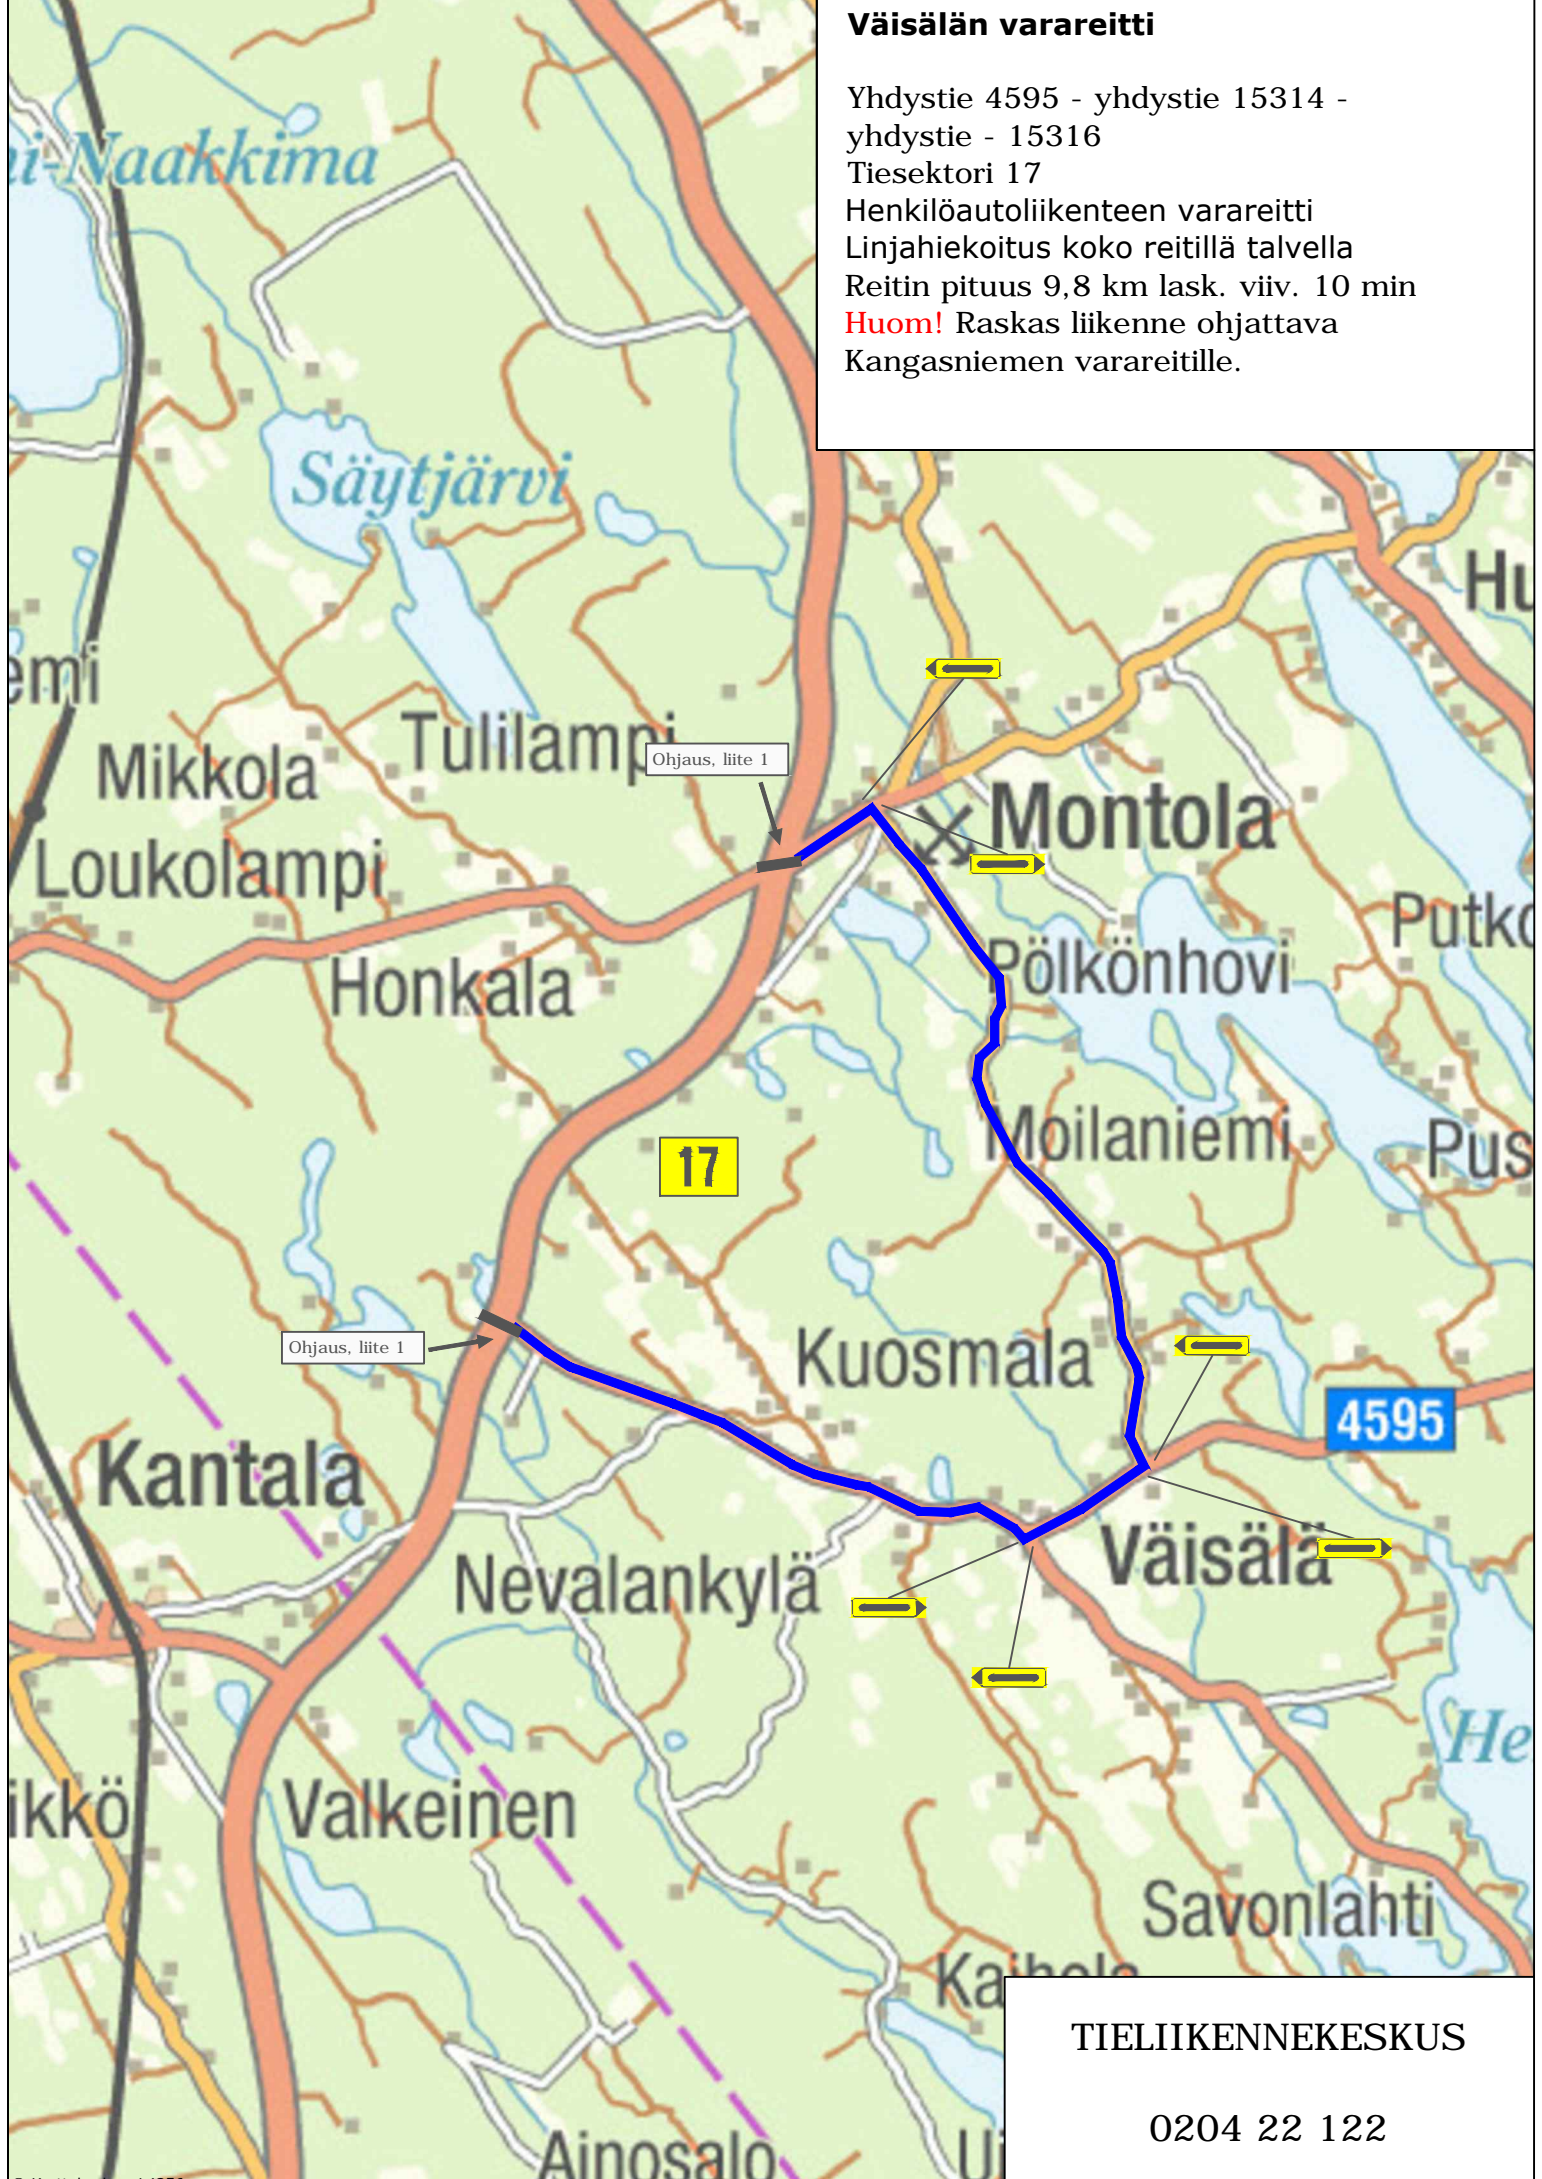

## Väisälän varareitti

Yhdystie 4595 - yhdystie 15314 -  
yhdystie - 15316

Tiesektori 17

Henkilöautoliikenteen varareitti

Linjahiekoitus koko reitillä talvella

Reitin pituus 9,8 km lask. viiv. 10 min

**Huom!** Raskas liikenne ohjattava  
Kangasniemen varareitille.