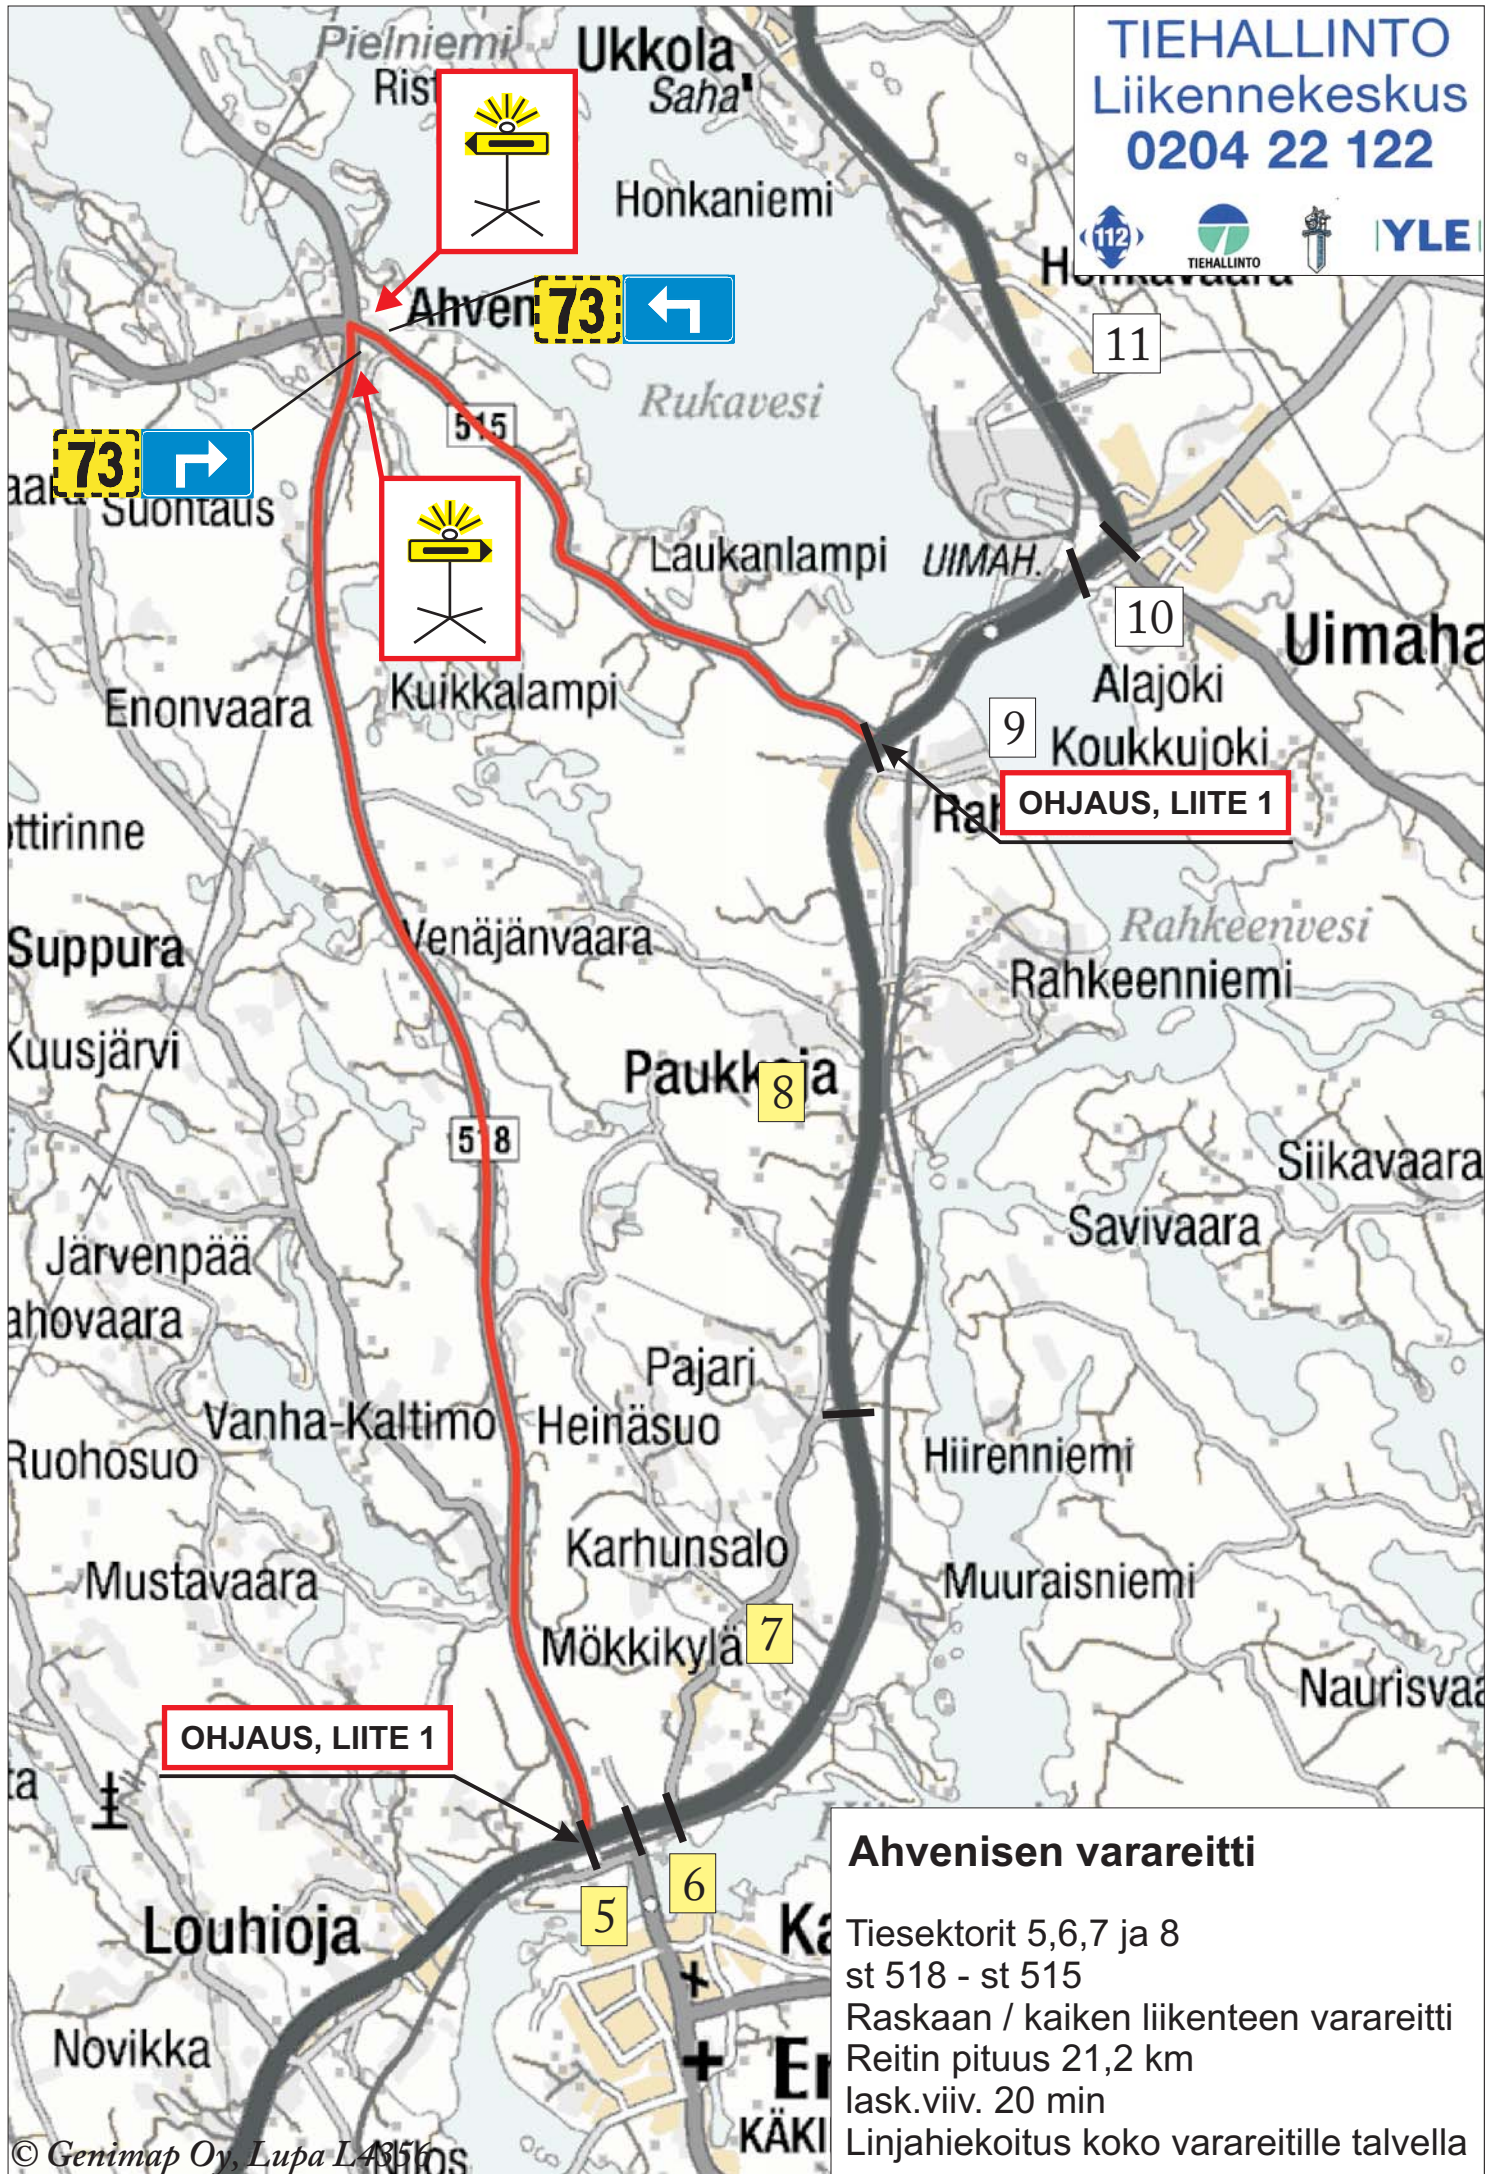

TIEHALLINTO
Liikennekeskus
0204 22 122

YLE

OHJAUS, LIITE 1

OHJAUS, LIITE 1

Ahvenisen varareitti

Tiesektorit 5,6,7 ja 8
st 518 - st 515
Raskaan / kaiken liikenteen varareitti
Reitin pituus 21,2 km
lask.viiv. 20 min
Linjahiekoitus koko varareitille talvella