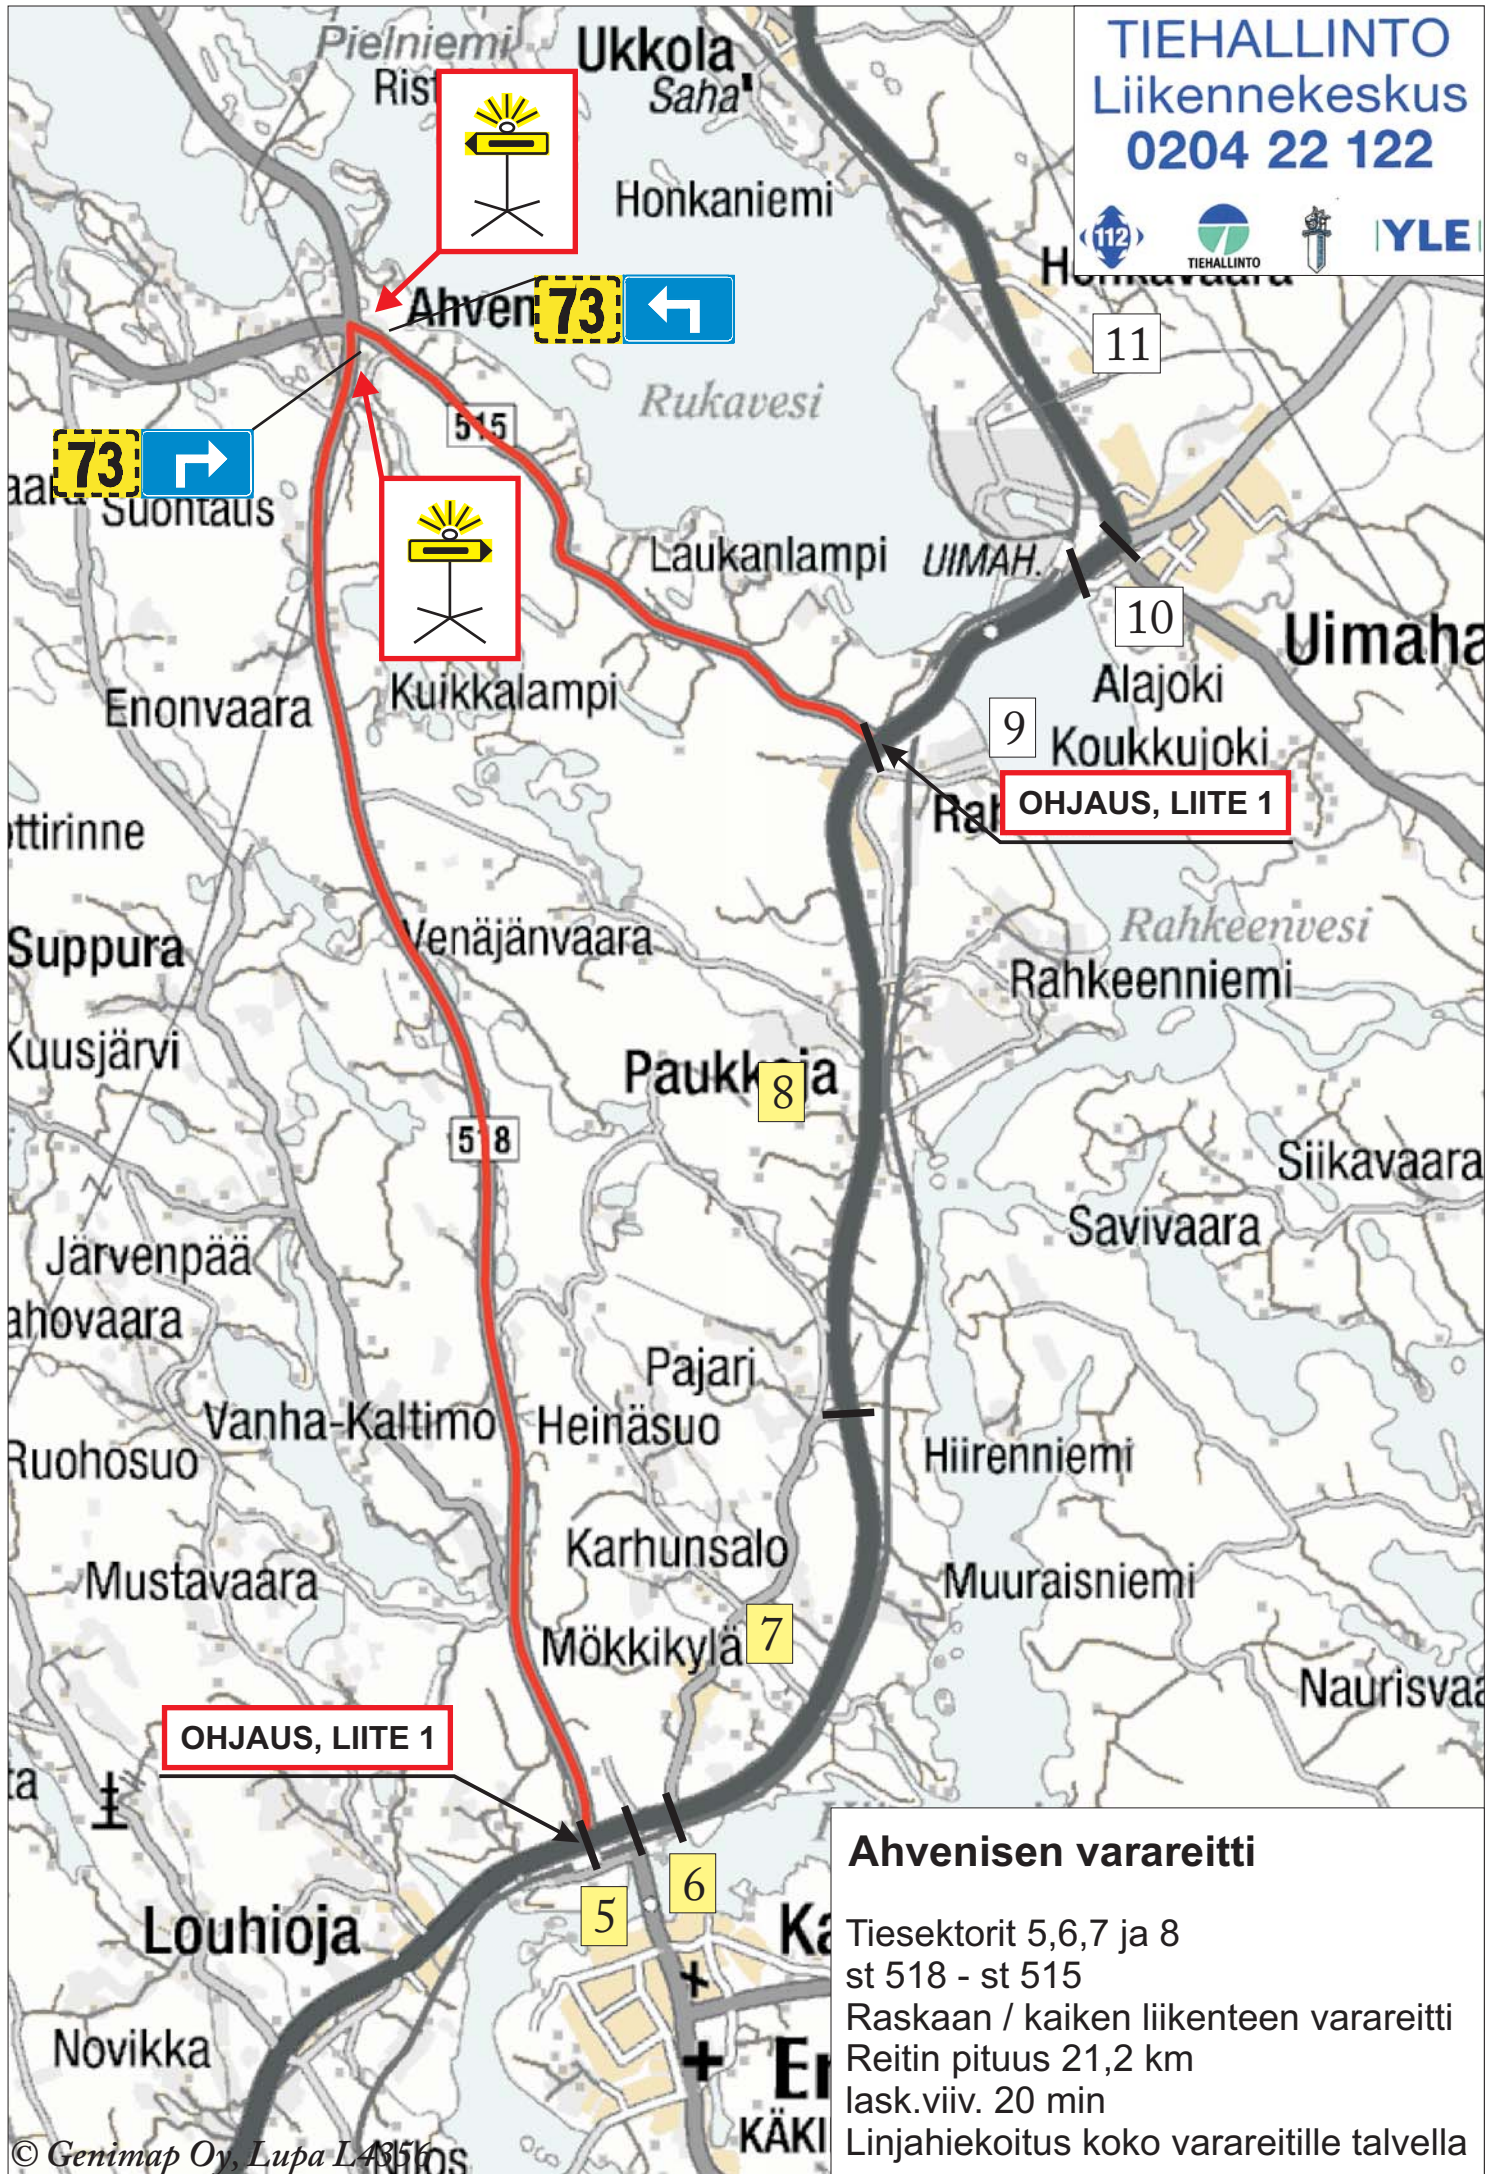

TIEHALLINTO  
Liikennekeskus  
0204 22 122

YLE

### Ahvenisen varareitti

Tiesektorit 5,6,7 ja 8

st 518 - st 515

Raskaan / kaiken liikenteen varareitti

Reitin pituus 21,2 km

lask.viiv. 20 min

Linjahiekoitus koko varareitille talvella