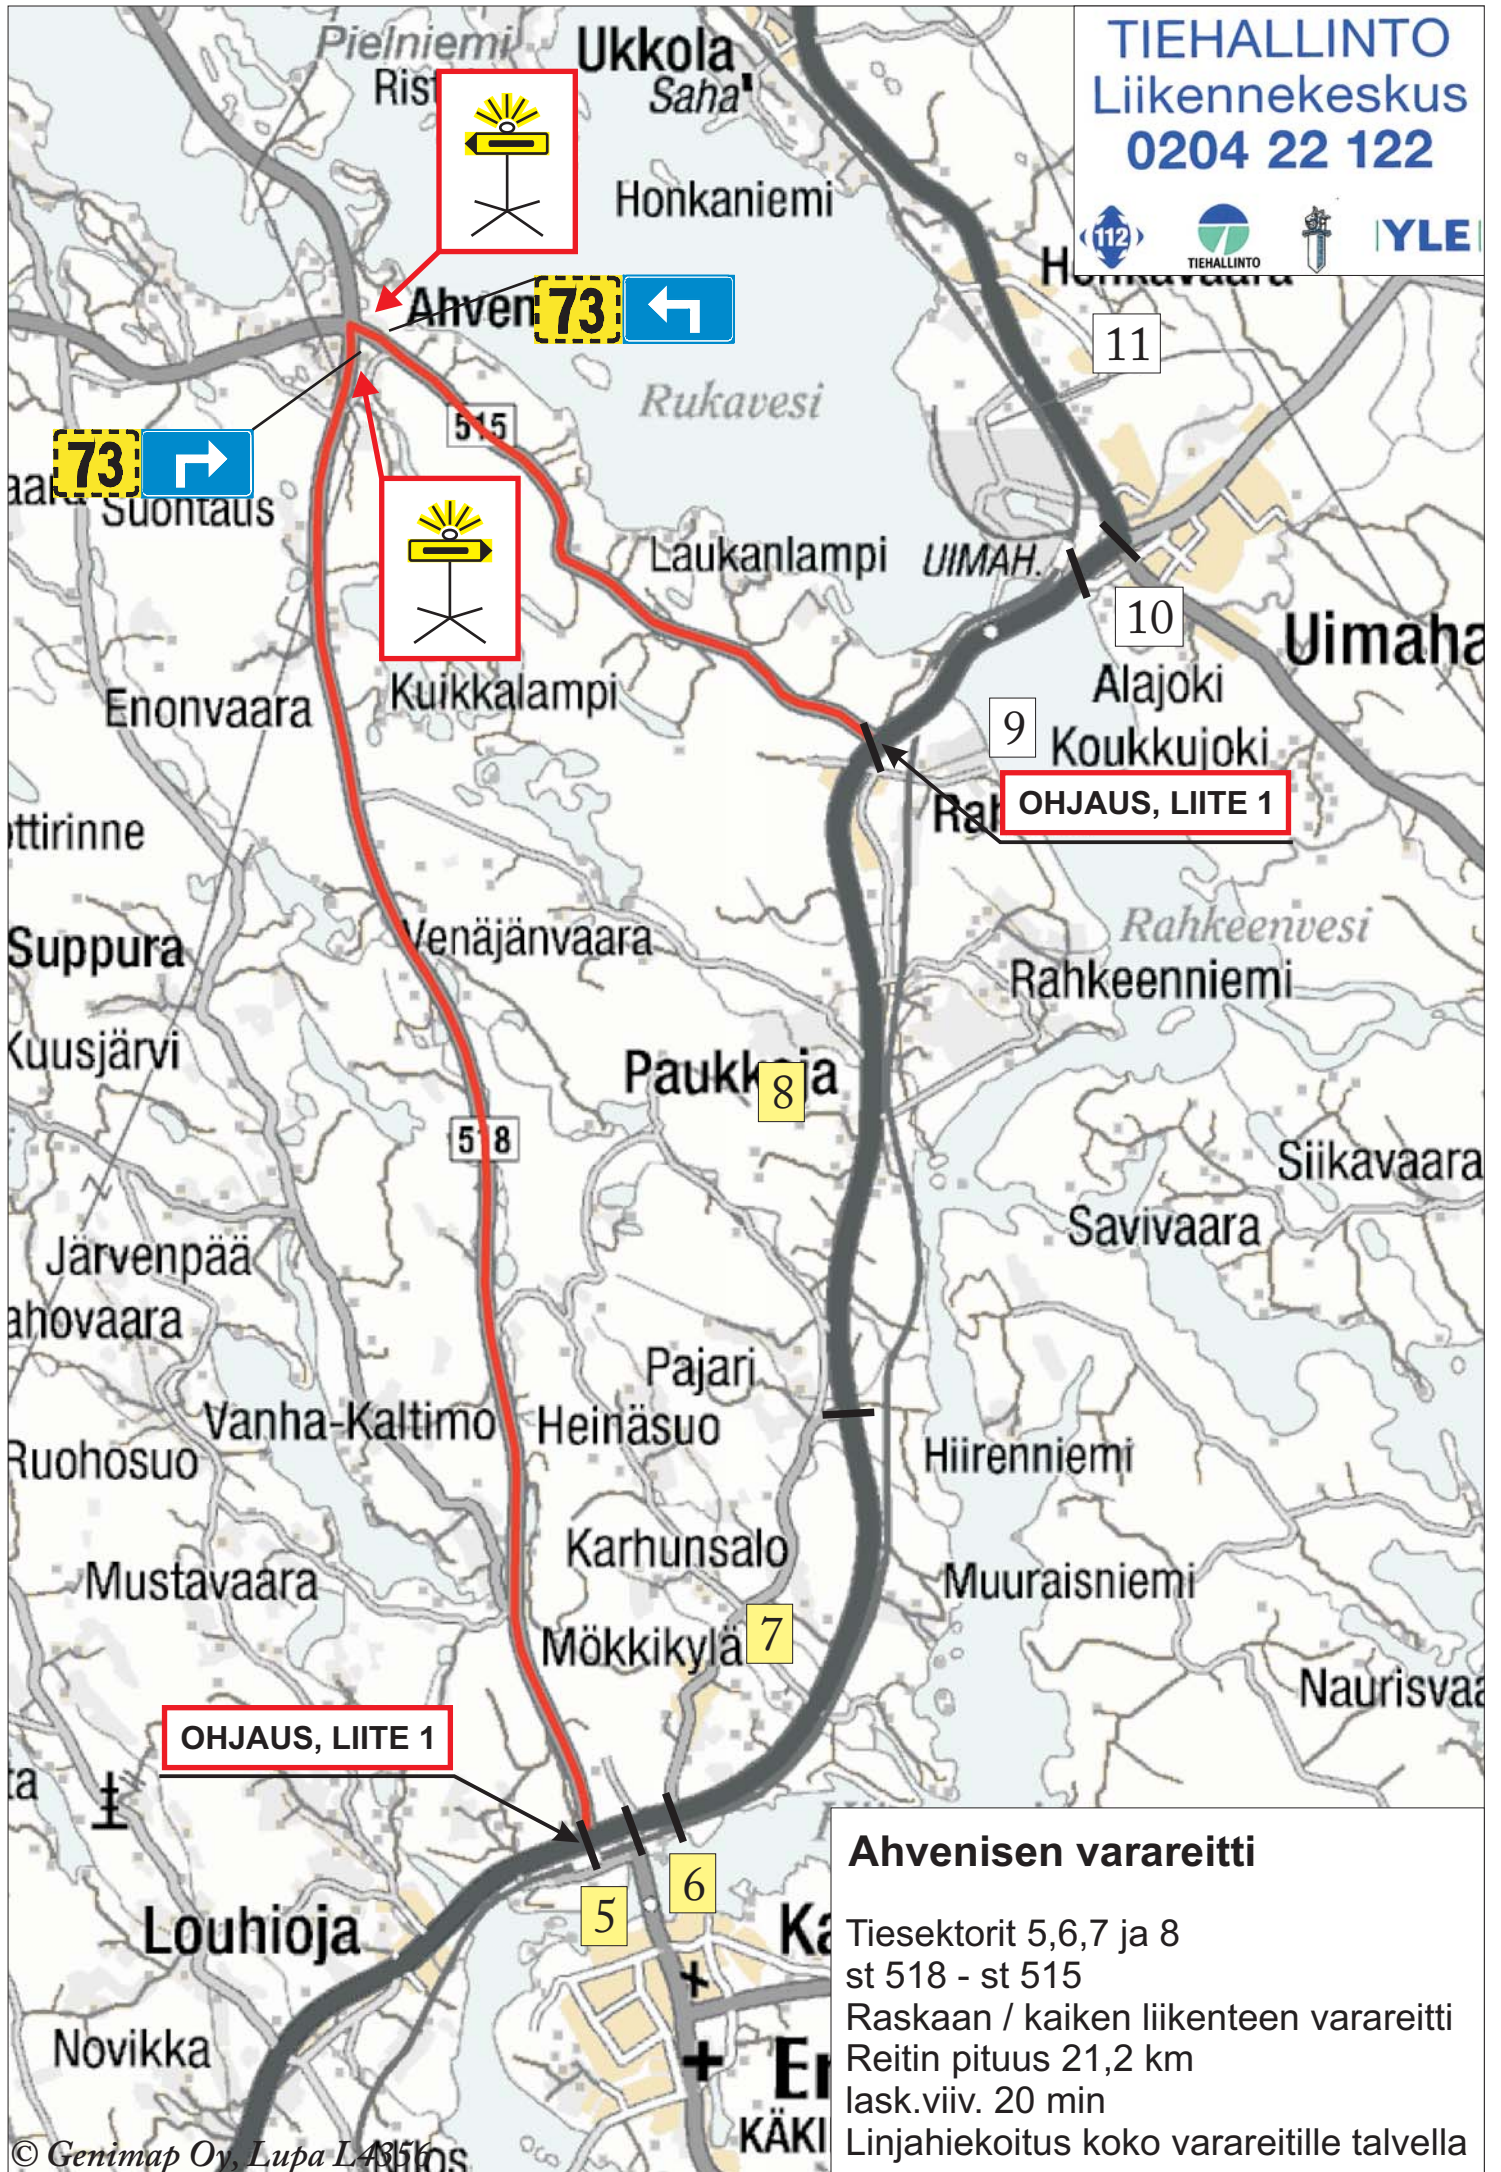

TIEHALLINTO
Liikennekeskus
0204 22 122

YLE

OHJAUS, LIITE 1

OHJAUS, LIITE 1

Ahvenisen varareitti
Tiesektorit 5,6,7 ja 8
st 518 - st 515
Raskaan / kaiken liikenteen varareitti
Reitin pituus 21,2 km
lask.viiv. 20 min
Linjahiekoitus koko varareitille talvella