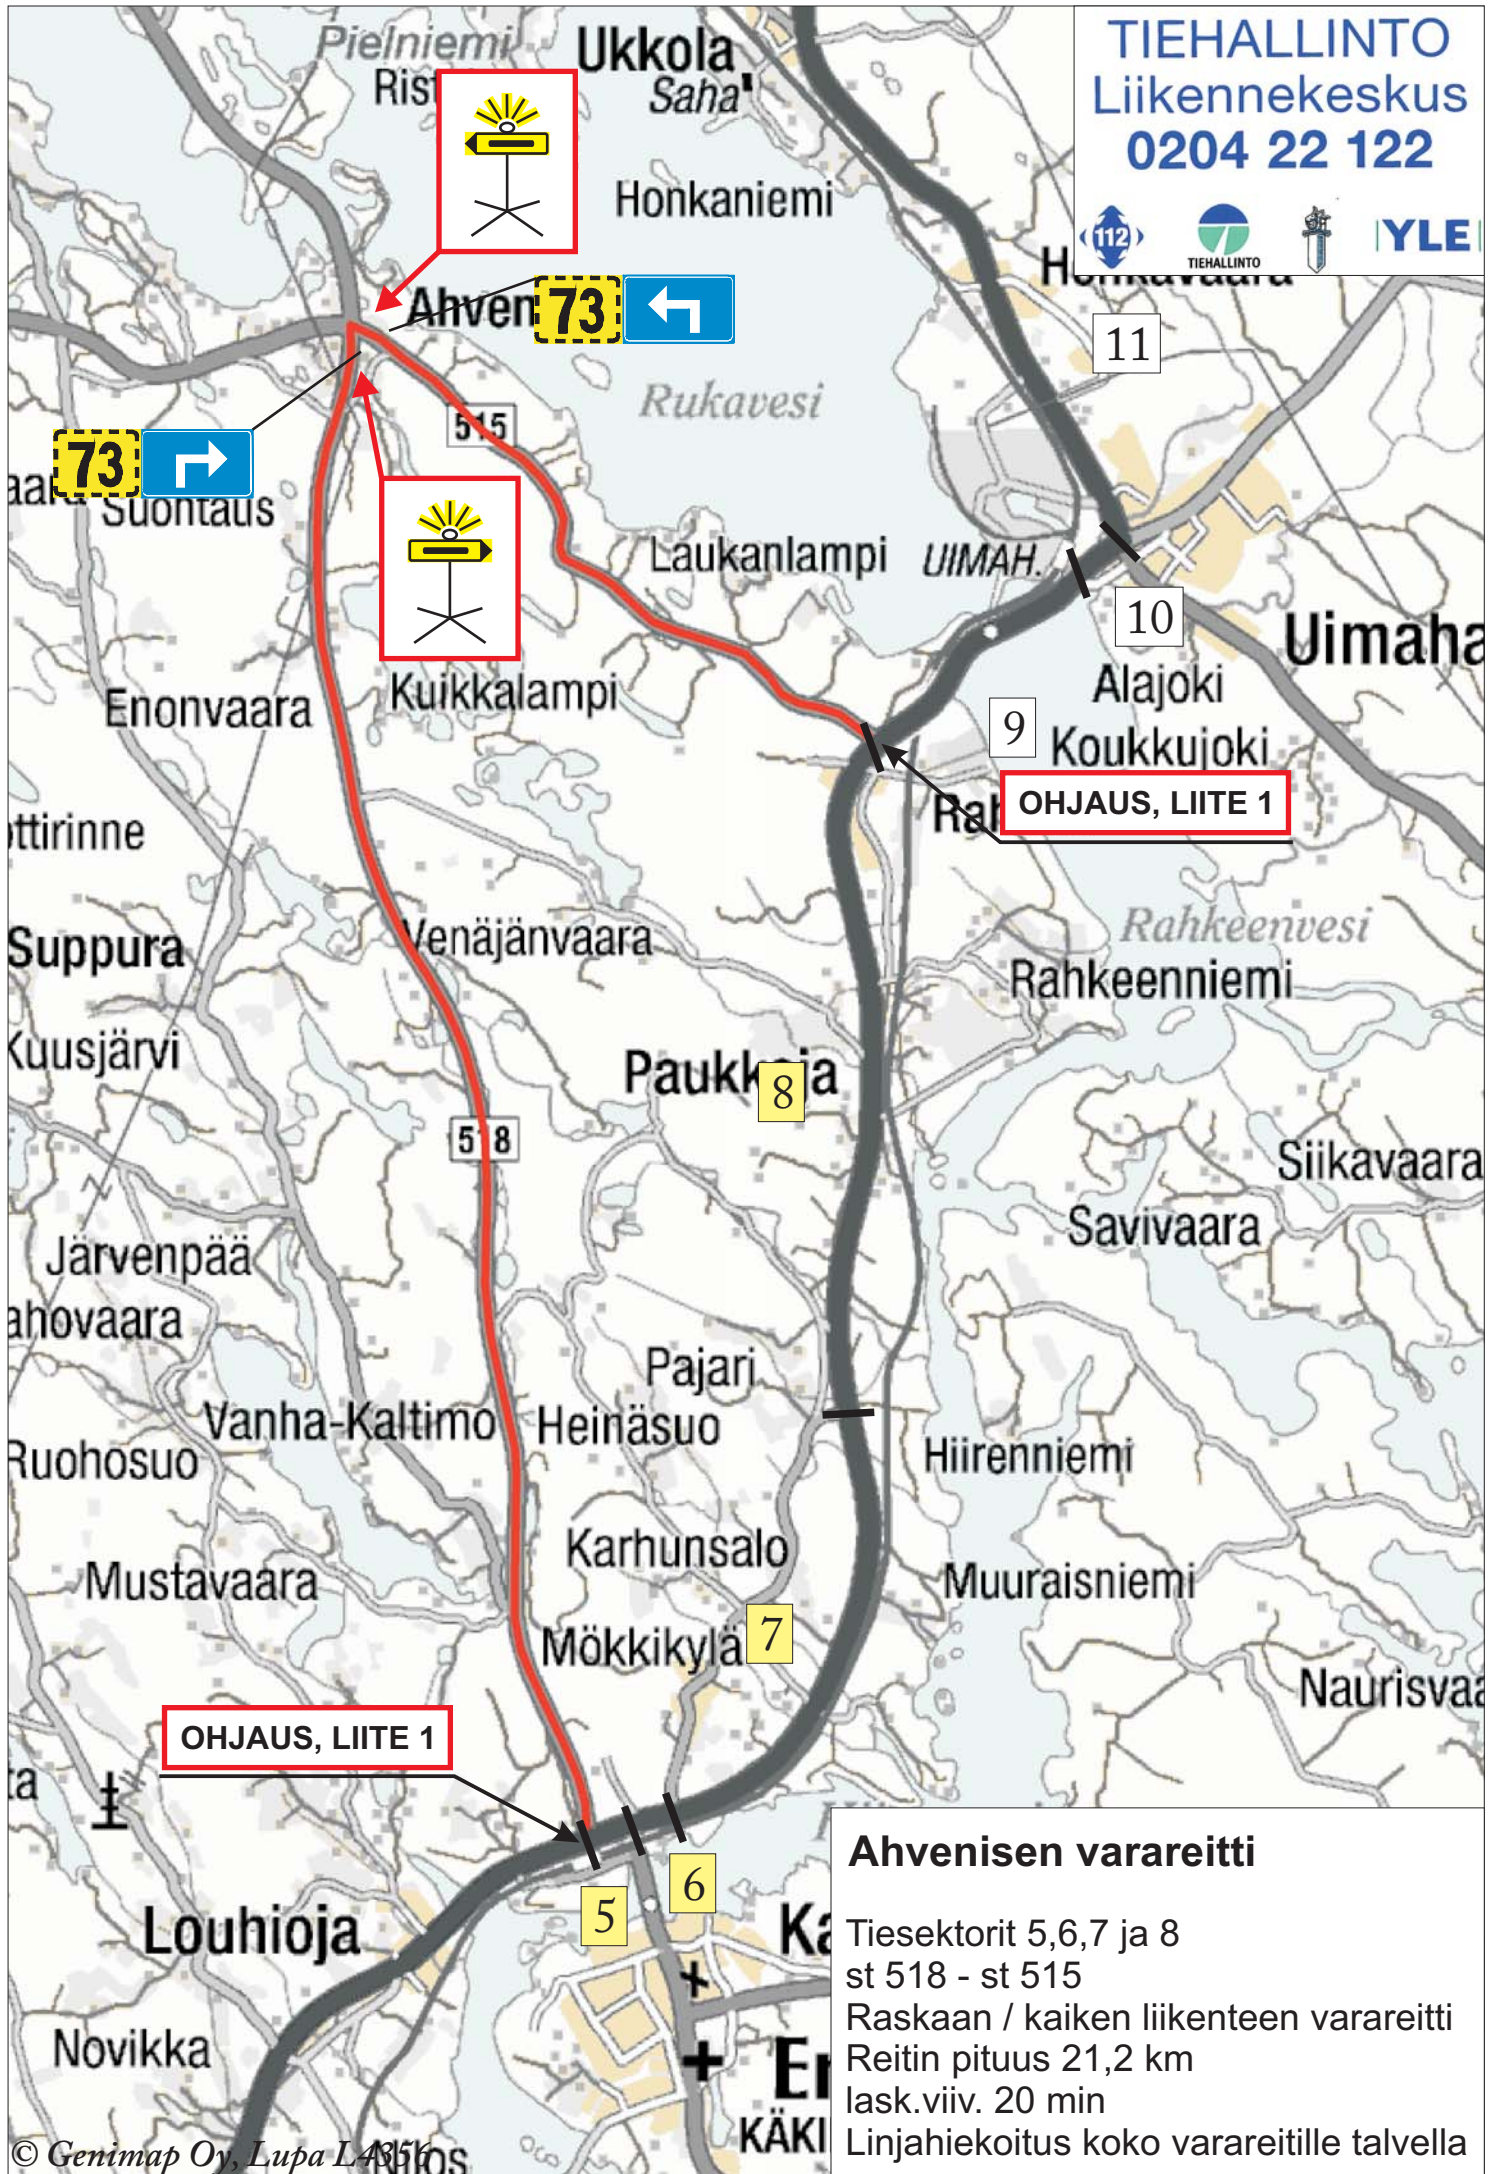

TIEHALLINTO  
Liikennekeskus  
0204 22 122

YLE

OHJAUS, LIITE 1

OHJAUS, LIITE 1

### Ahvenisen varareitti

Tiesektorit 5,6,7 ja 8  
st 518 - st 515  
Raskaan / kaiken liikenteen varareitti  
Reitin pituus 21,2 km  
lask.viiv. 20 min  
Linjahiekoitus koko varareitille talvella