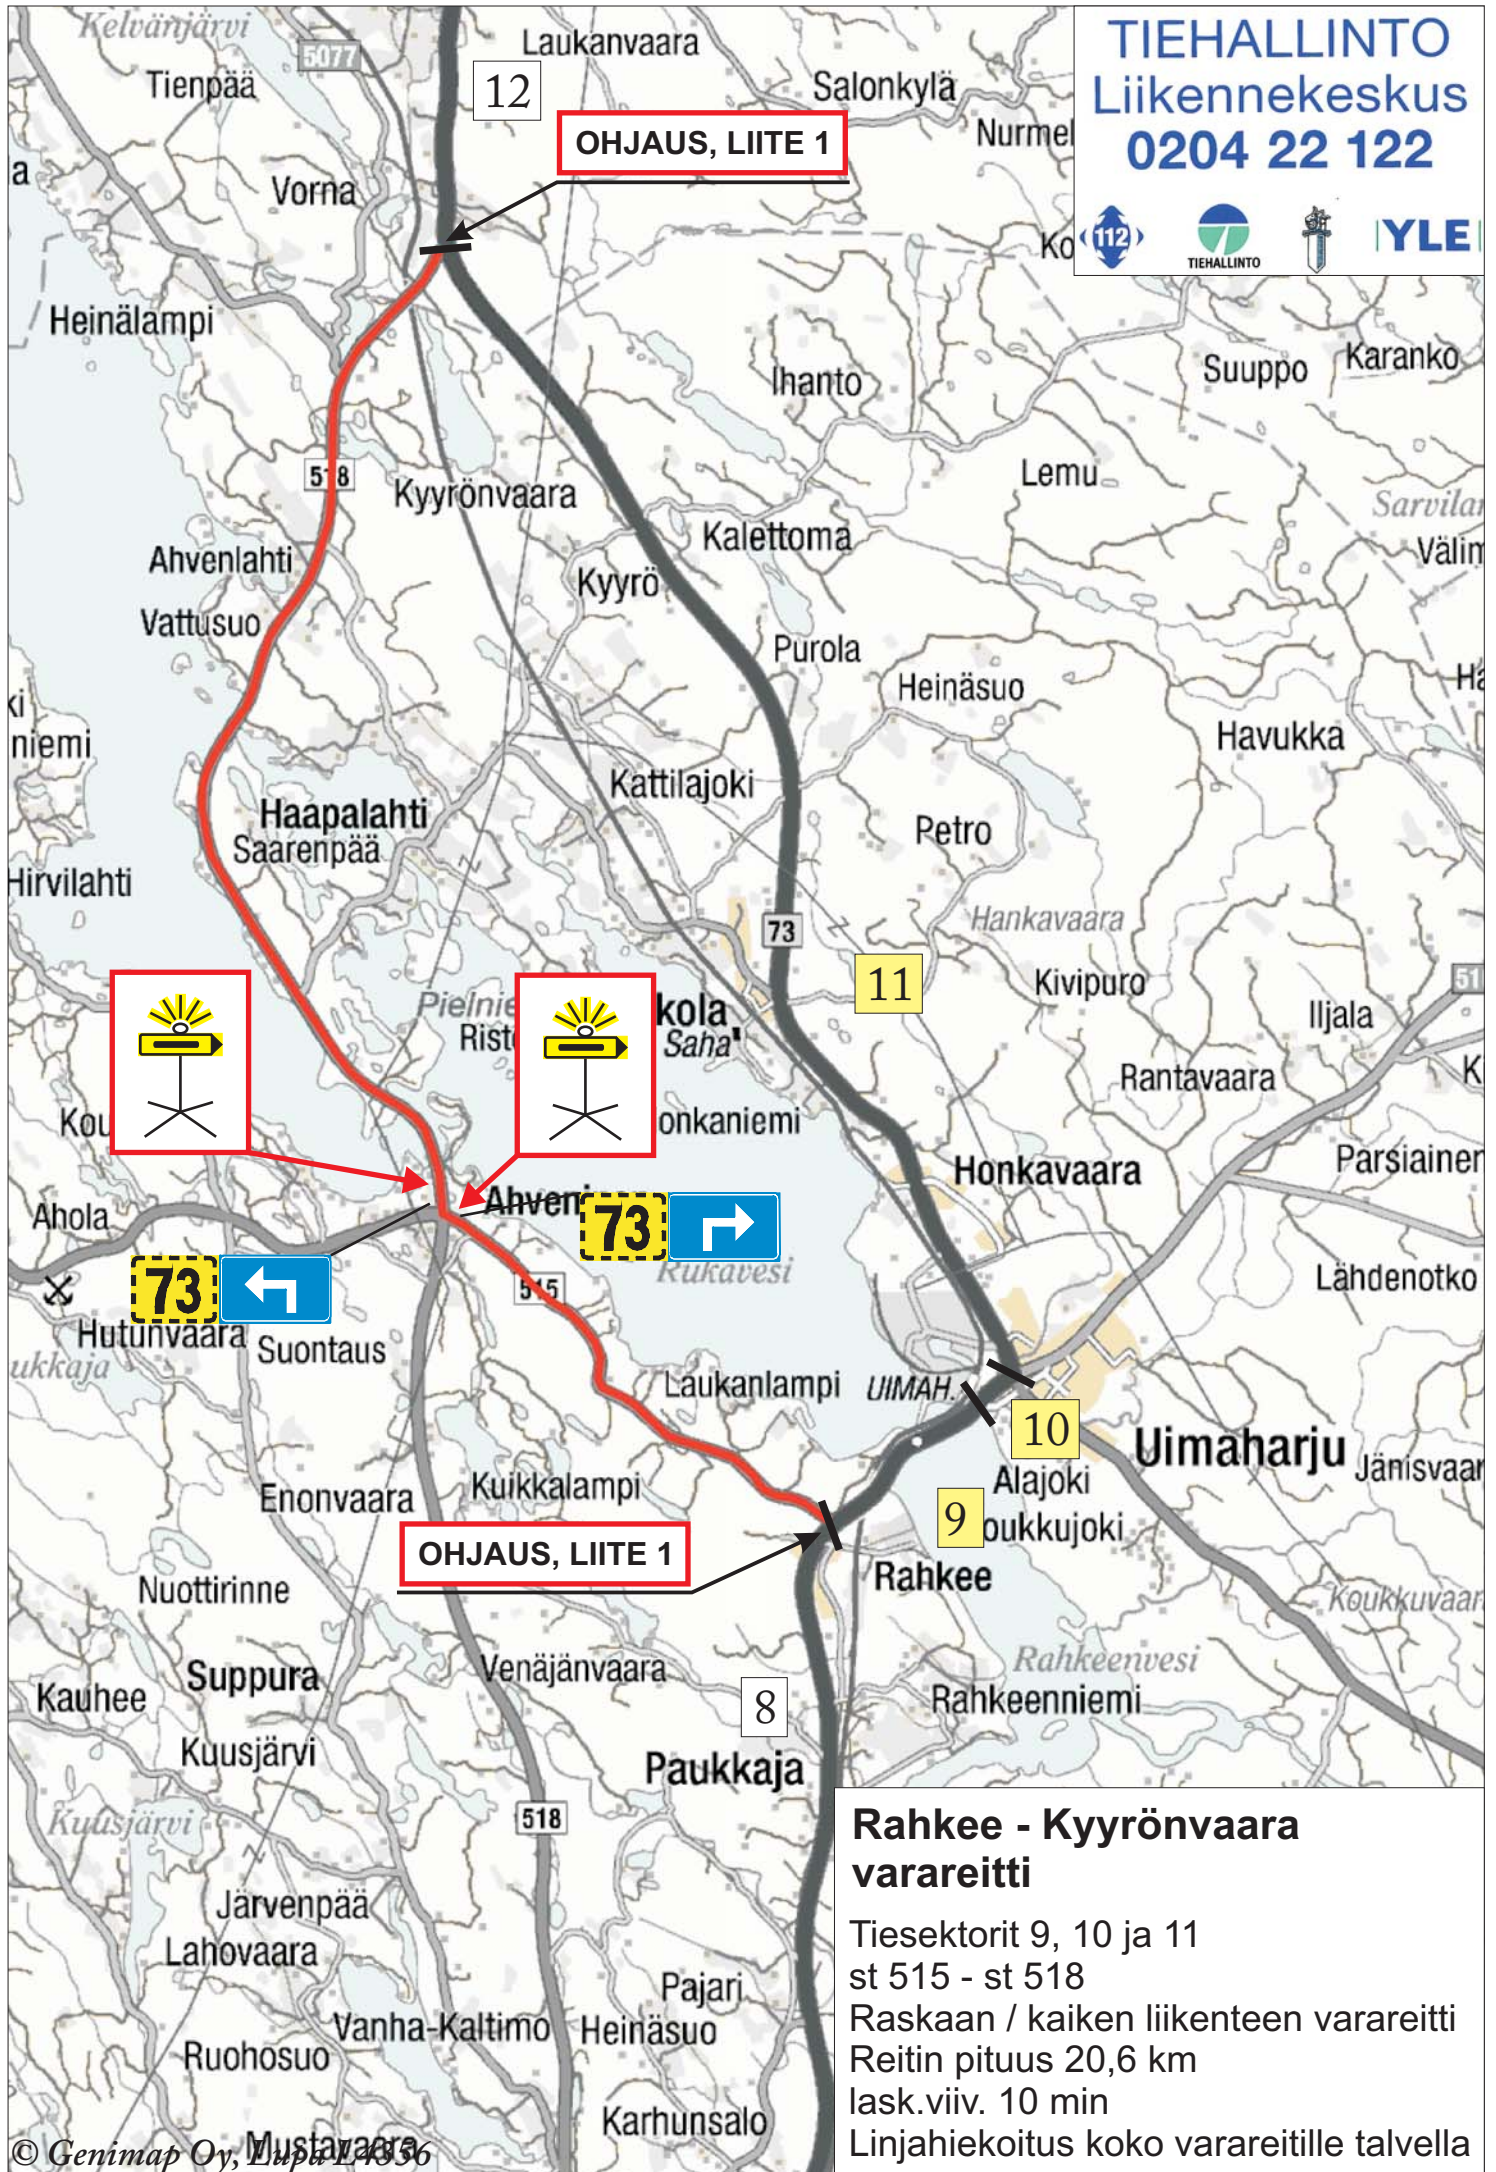

TIEHALLINTO
Liikennekeskus
0204 22 122

Rahkee - Kyyrönvaara varareitti
Tiesektorit 9, 10 ja 11
st 515 - st 518
Raskaan / kaiken liikenteen varareitti
Reitin pituus 20,6 km
lask.viiv. 10 min
Linjahiekoitus koko varareitille talvella