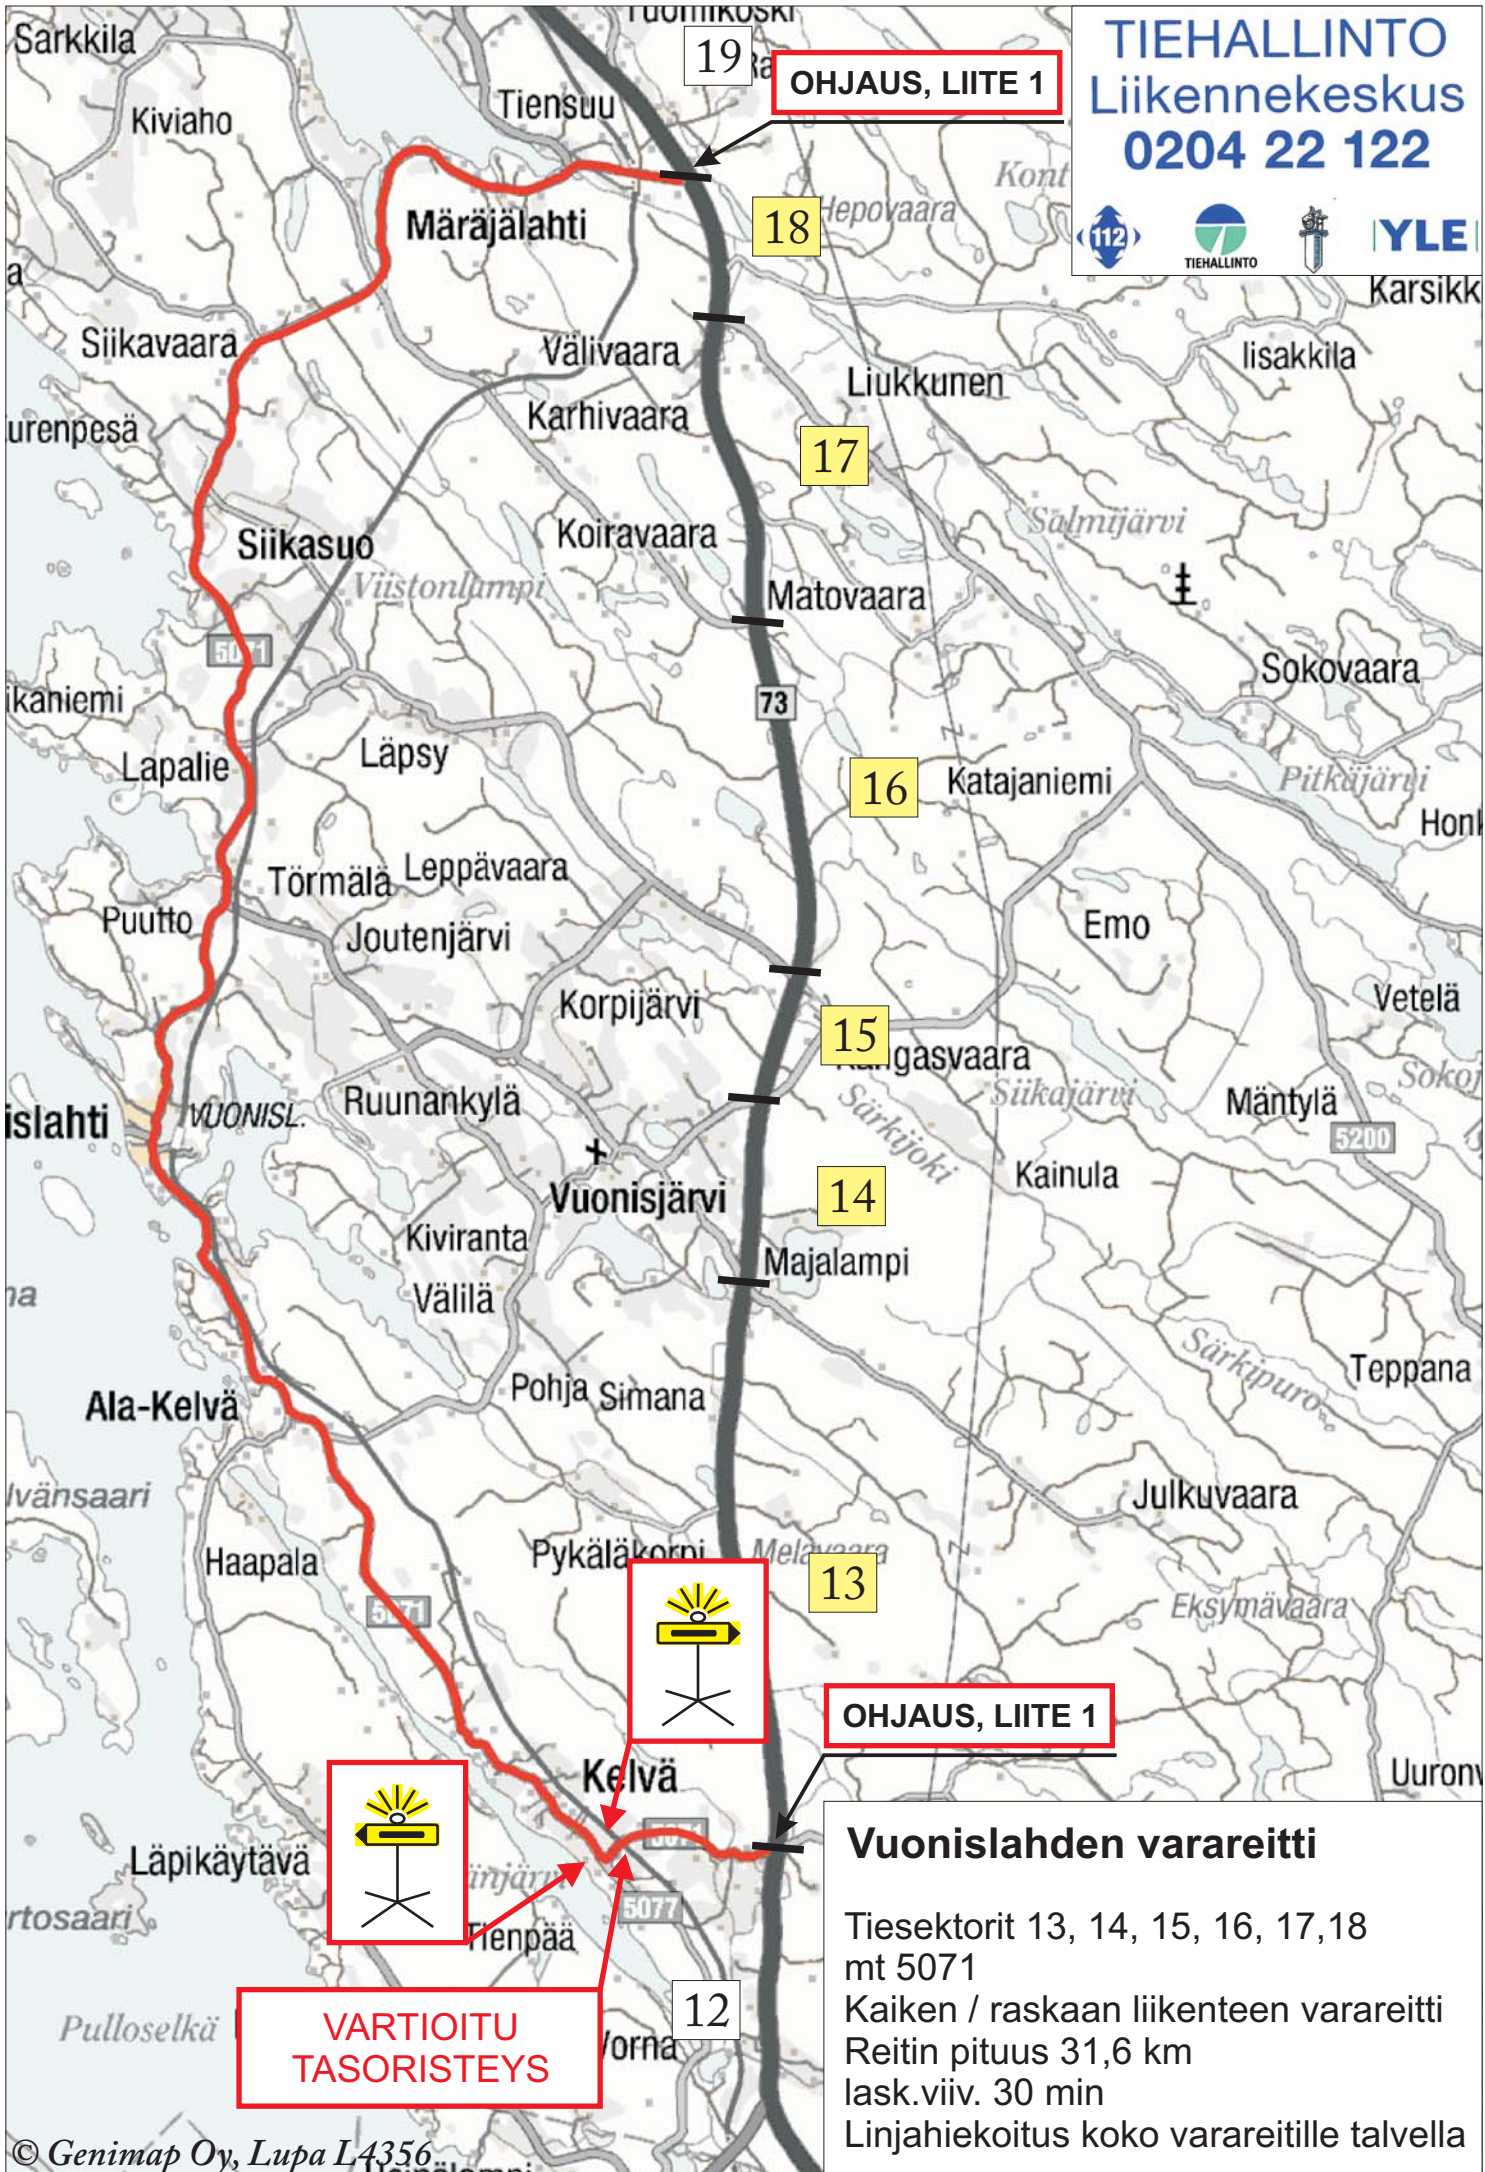

Vuonisjärvi

14

OHJAUS, LIITE 1

Majalampi

ohja Simana

13

Vuonisjärven varareitti

Tiesektori 14

mt 15837 - mt 15838

Henkilöautoliikenteen varareitti

Reitin pituus 3,4 km

lask.viiv. 10 min

Linjahiekoitus koko varareitille talvella

Huom! Raskas liikenne ohjattava

Vuonislahden varareitille

OHJAUS, LIITE 1

18

17

16

15

14

13

OHJAUS, LIITE 1

VARTIOITU
TASORISTEYS

Vuonislahden varareitti

Tiesektorit 13, 14, 15, 16, 17, 18
mt 5071
Kaiken / raskaan liikenteen varareitti
Reitin pituus 31,6 km
lask.viiv. 30 min
Linjahiekoitus koko varareitille talvella