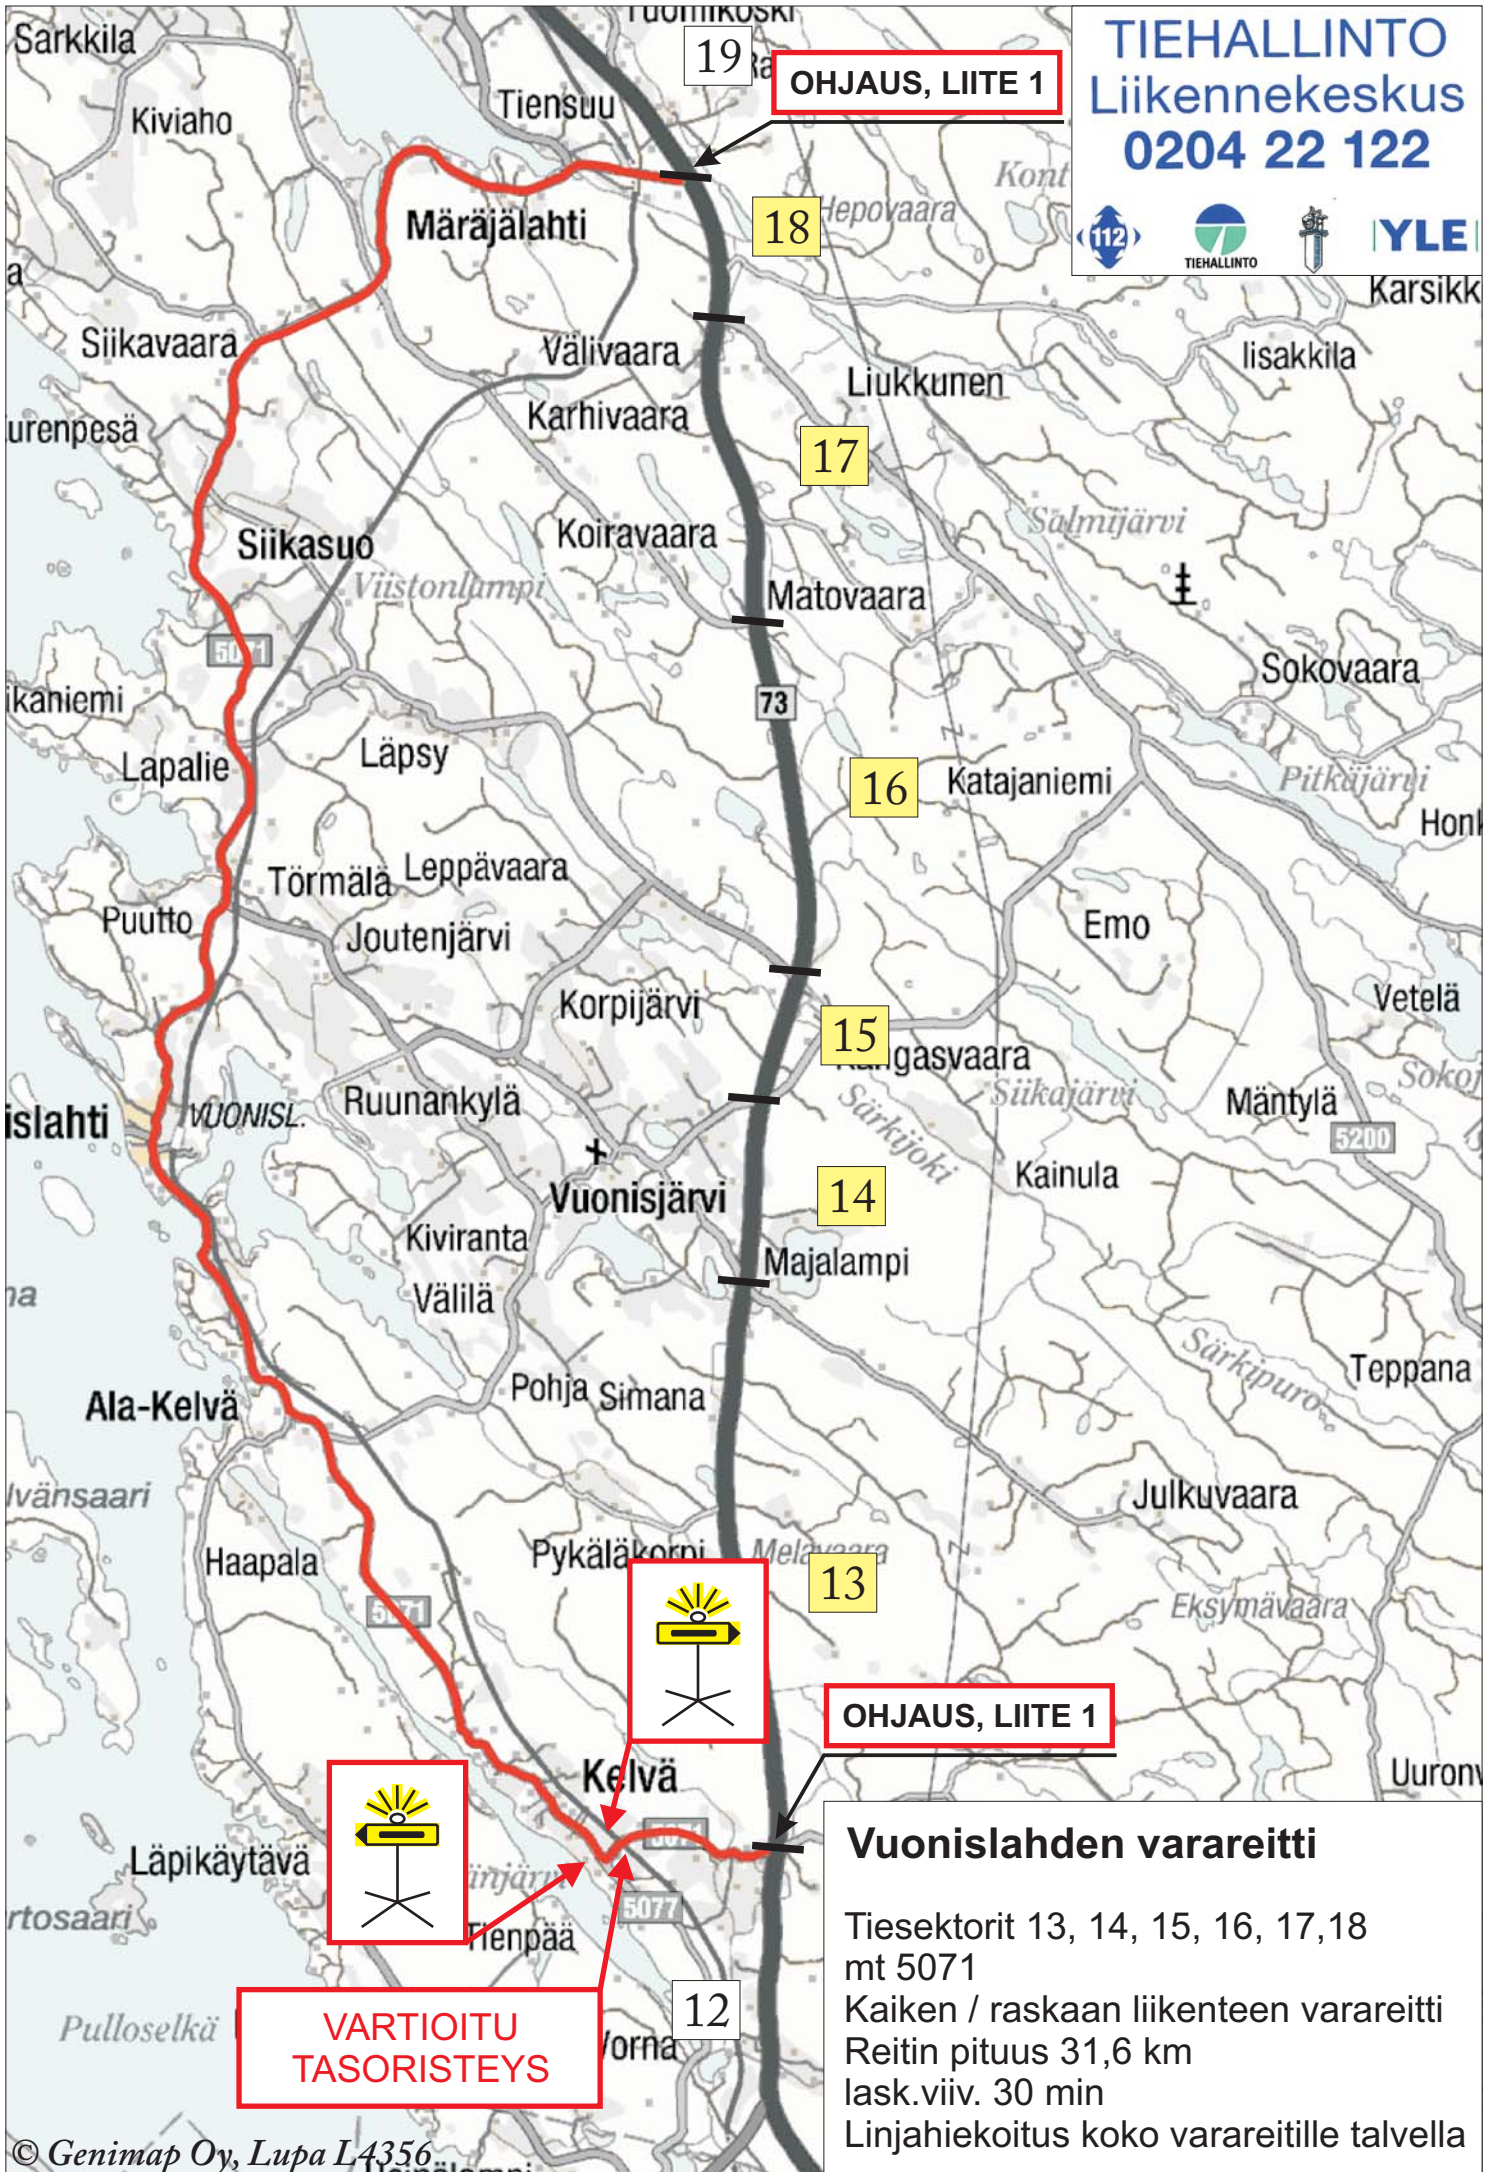

OHJAUS, LIITE 1

OHJAUS, LIITE 1

Katajaniemen varareitti

Tiesektori 16

mt 15838 - mt 5200

Henkilöautoliikenteen varareitti

Reitin pituus 14,3 km

lask.viiv. 15 min

Linjahiekoitus koko varareitille talvella

Huom! Raskas liikenne ohjattava
Vuonislahden varareitille

OHJAUS, LIITE 1

18

17

16

15

14

13

OHJAUS, LIITE 1

VARTIOITU
TASORISTEYS

Vuonislahden varareitti

Tiesektorit 13, 14, 15, 16, 17, 18
mt 5071
Kaiken / raskaan liikenteen varareitti
Reitin pituus 31,6 km
lask.viiv. 30 min
Linjahiekoitus koko varareitille talvella