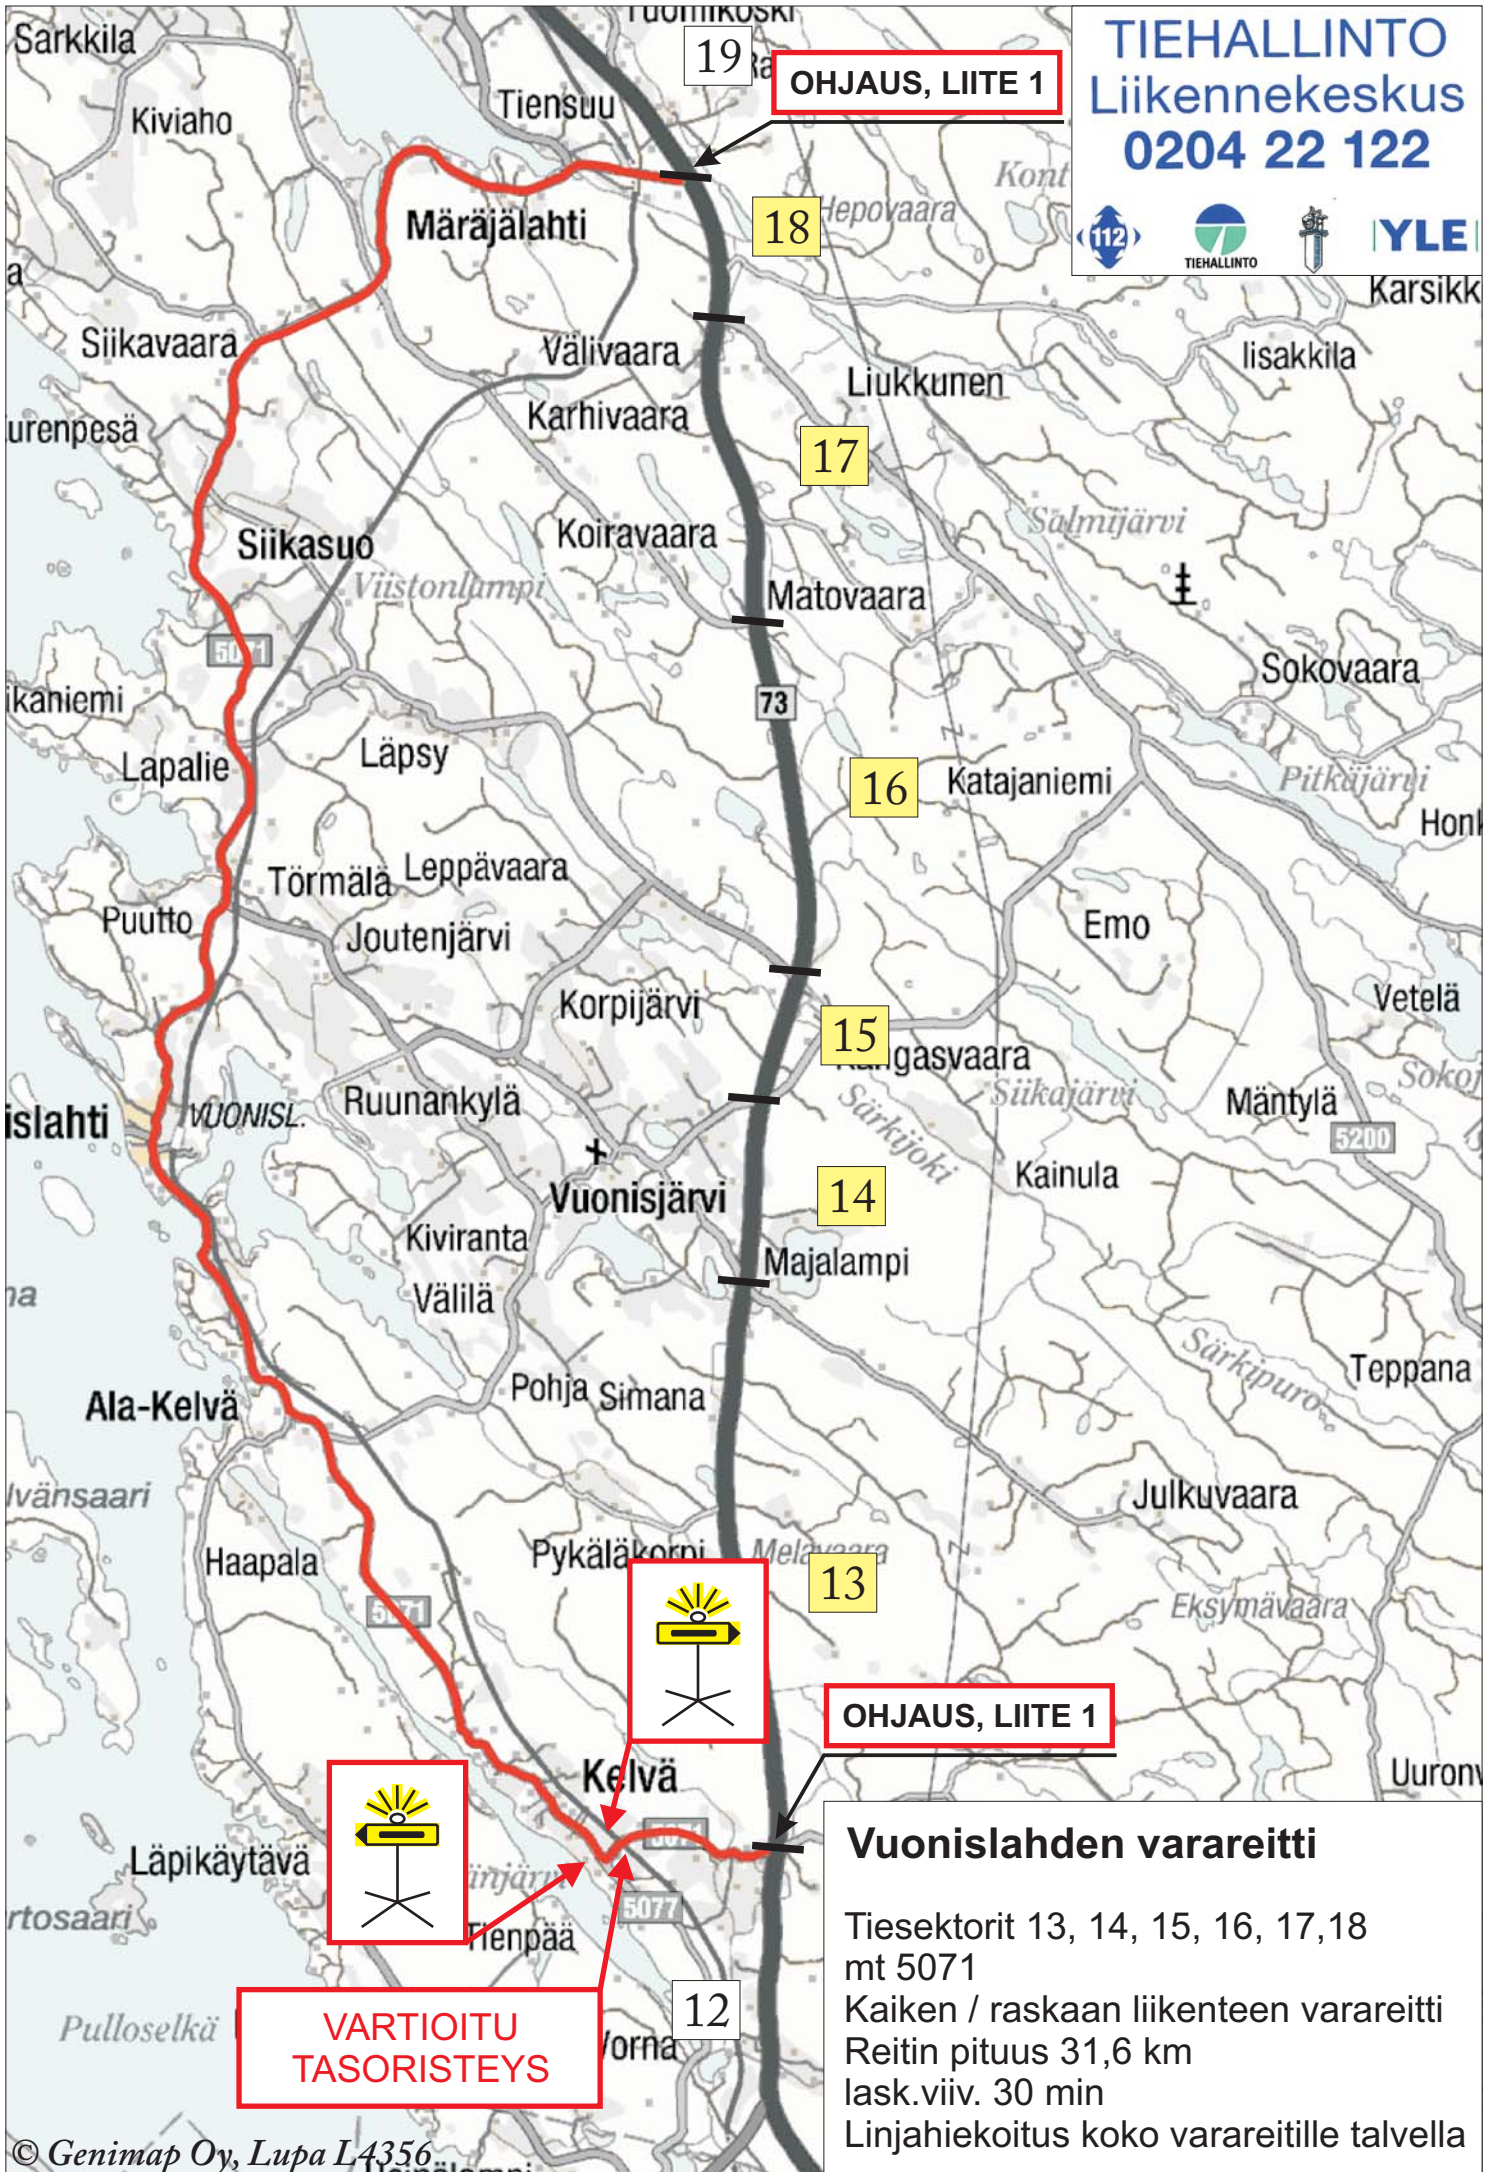

TIEHALLINTO
Liikennekeskus
0204 22 122

OHJAUS, LIITE 1

VARTIOIMATON
TASORISTEYS

OHJAUS, LIITE 1

Koiravaaran varareitti

Tiesektorit 17 ja 18
mt 15844 - mt 5071
Henkilöautoliikenteen varareitti
Reitin pituus 12,1 km
lask.viiv. 15 min
Linjahiekoitus koko varareitille talvella
Huom! Raskas liikenne ohjattava
Vuonislahden varareitille

OHJAUS, LIITE 1

18

17

16

15

14

13

OHJAUS, LIITE 1

VARTIOITU
TASORISTEYS

Vuonislahden varareitti

Tiesektorit 13, 14, 15, 16, 17, 18
mt 5071
Kaiken / raskaan liikenteen varareitti
Reitin pituus 31,6 km
lask.viiv. 30 min
Linjahiekoitus koko varareitille talvella