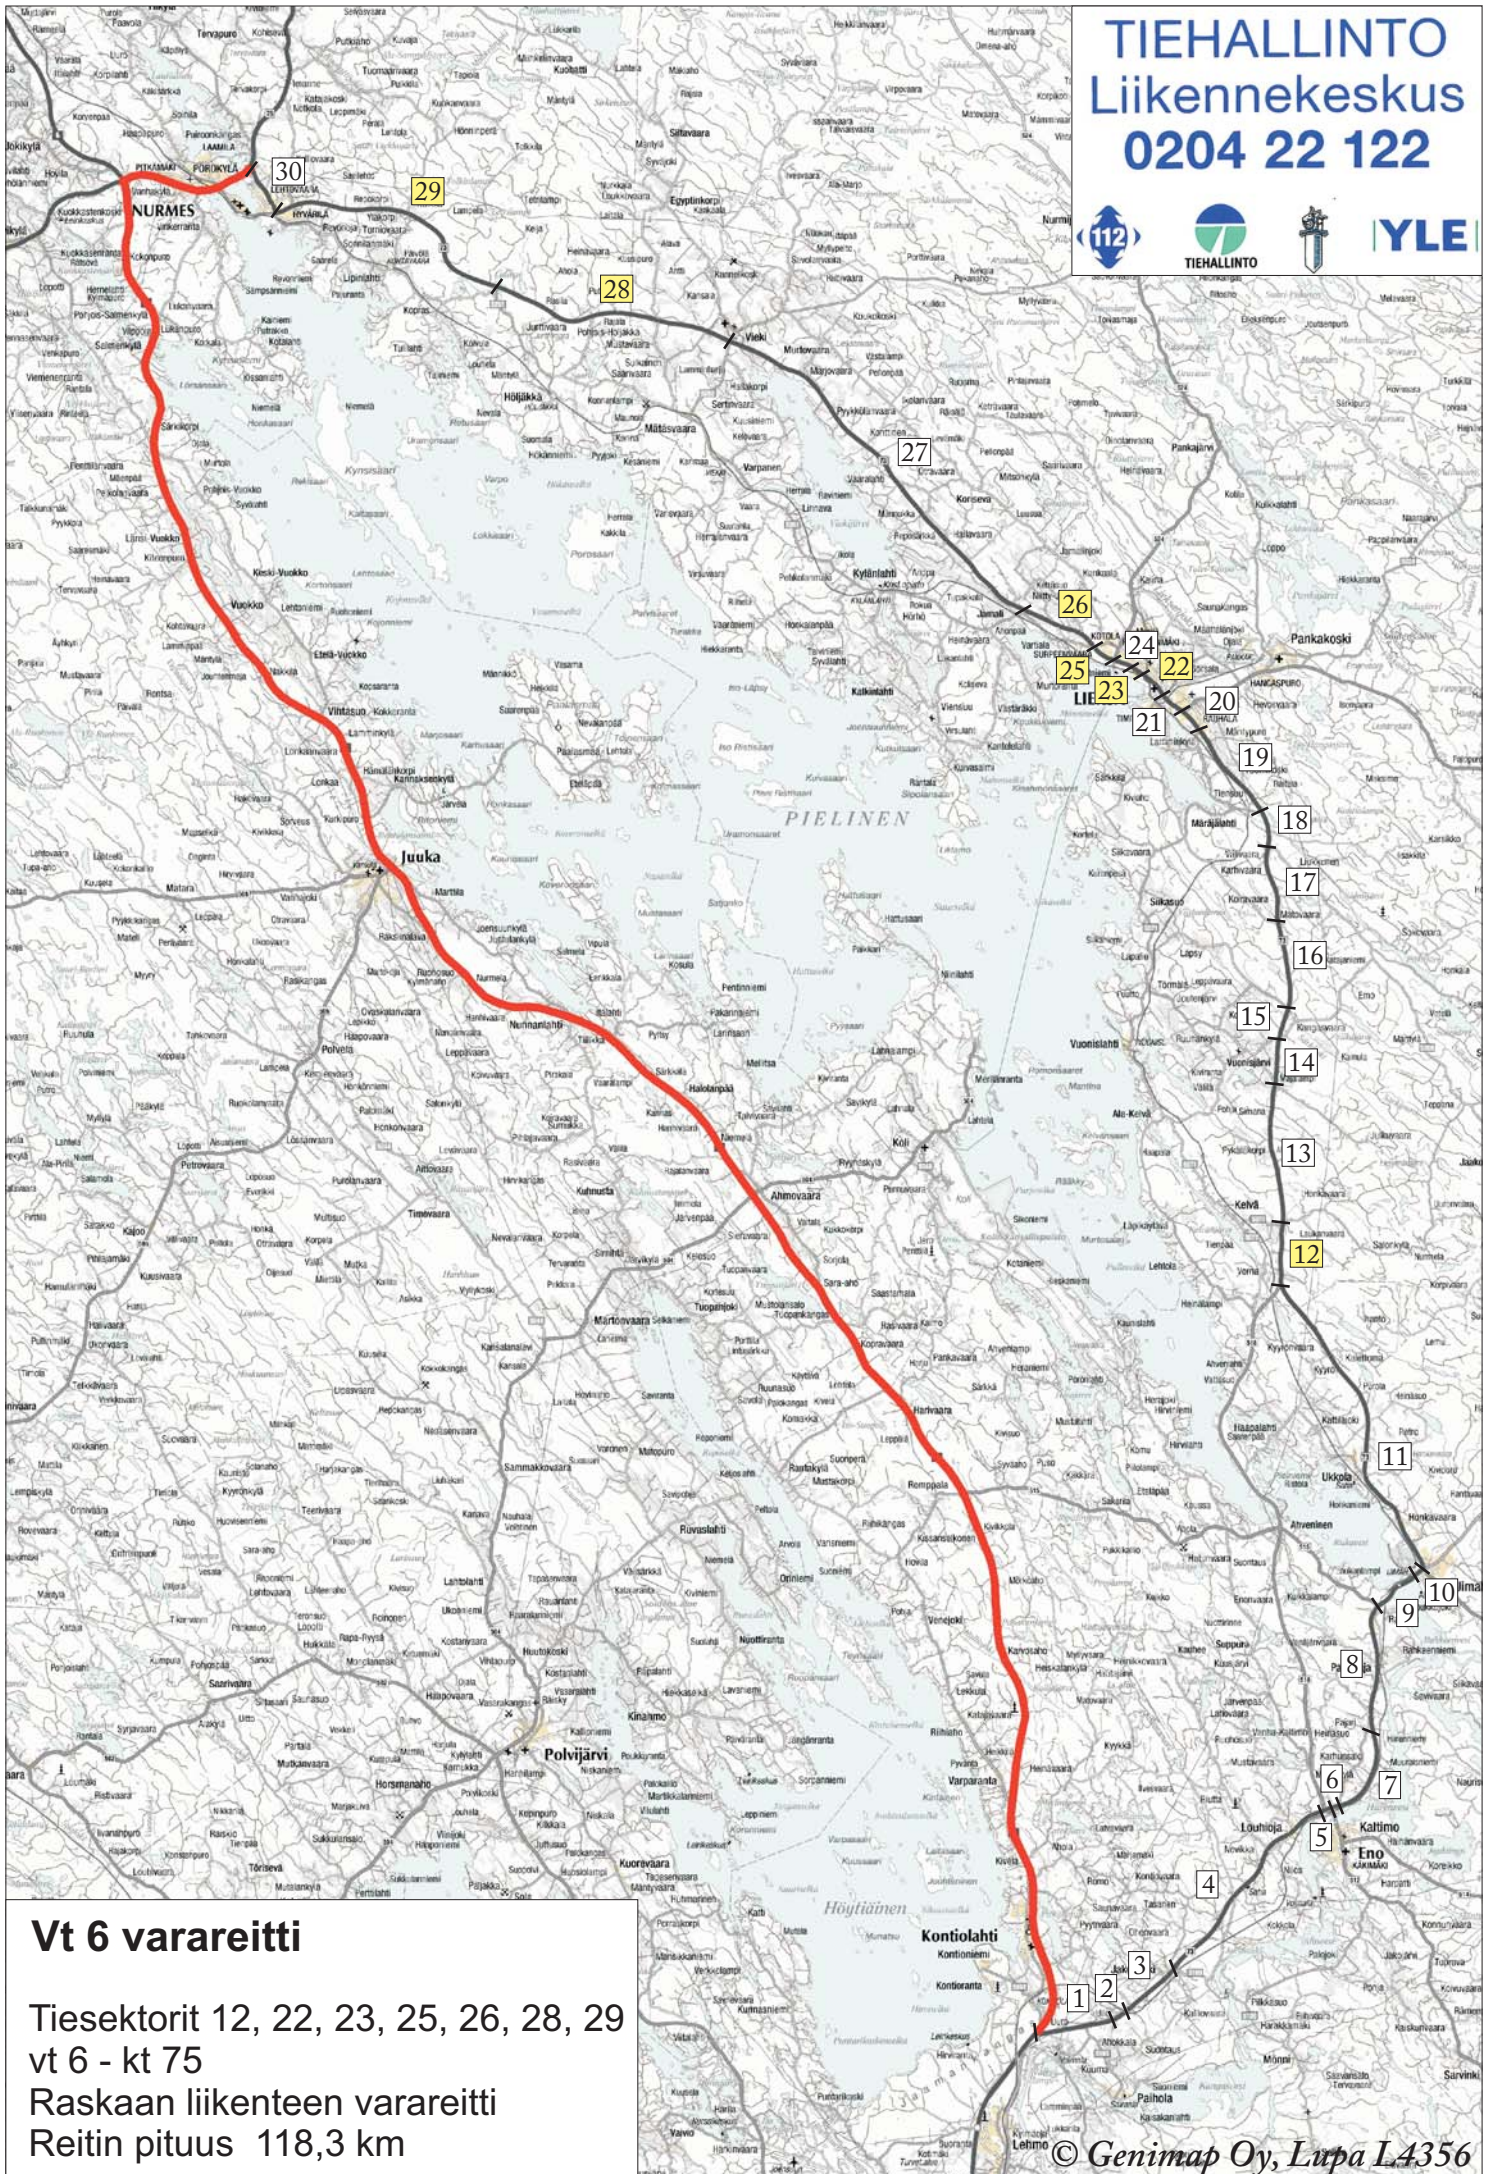

Mönningkadun varareitti

Tiesektori 23

Asemakatu - Mönninginkatu -

Koski-Jaakon katu

Henkilöautoliikenteen varareitti

Reitin pituus 1 km

lask.viiv. 5 min

Linjahiekoitus koko varareitille talvella

Huom! Raskas liikenne ohjattava

vt 6 varareitille

Kevätlahti

TIEHALLINTO

Liikennekeskus

0204 22 122

Vt 6 varareitti

Tiesektorit 12, 22, 23, 25, 26, 28, 29
vt 6 - kt 75
Raskaan liikenteen varareitti
Reitin pituus 118,3 km