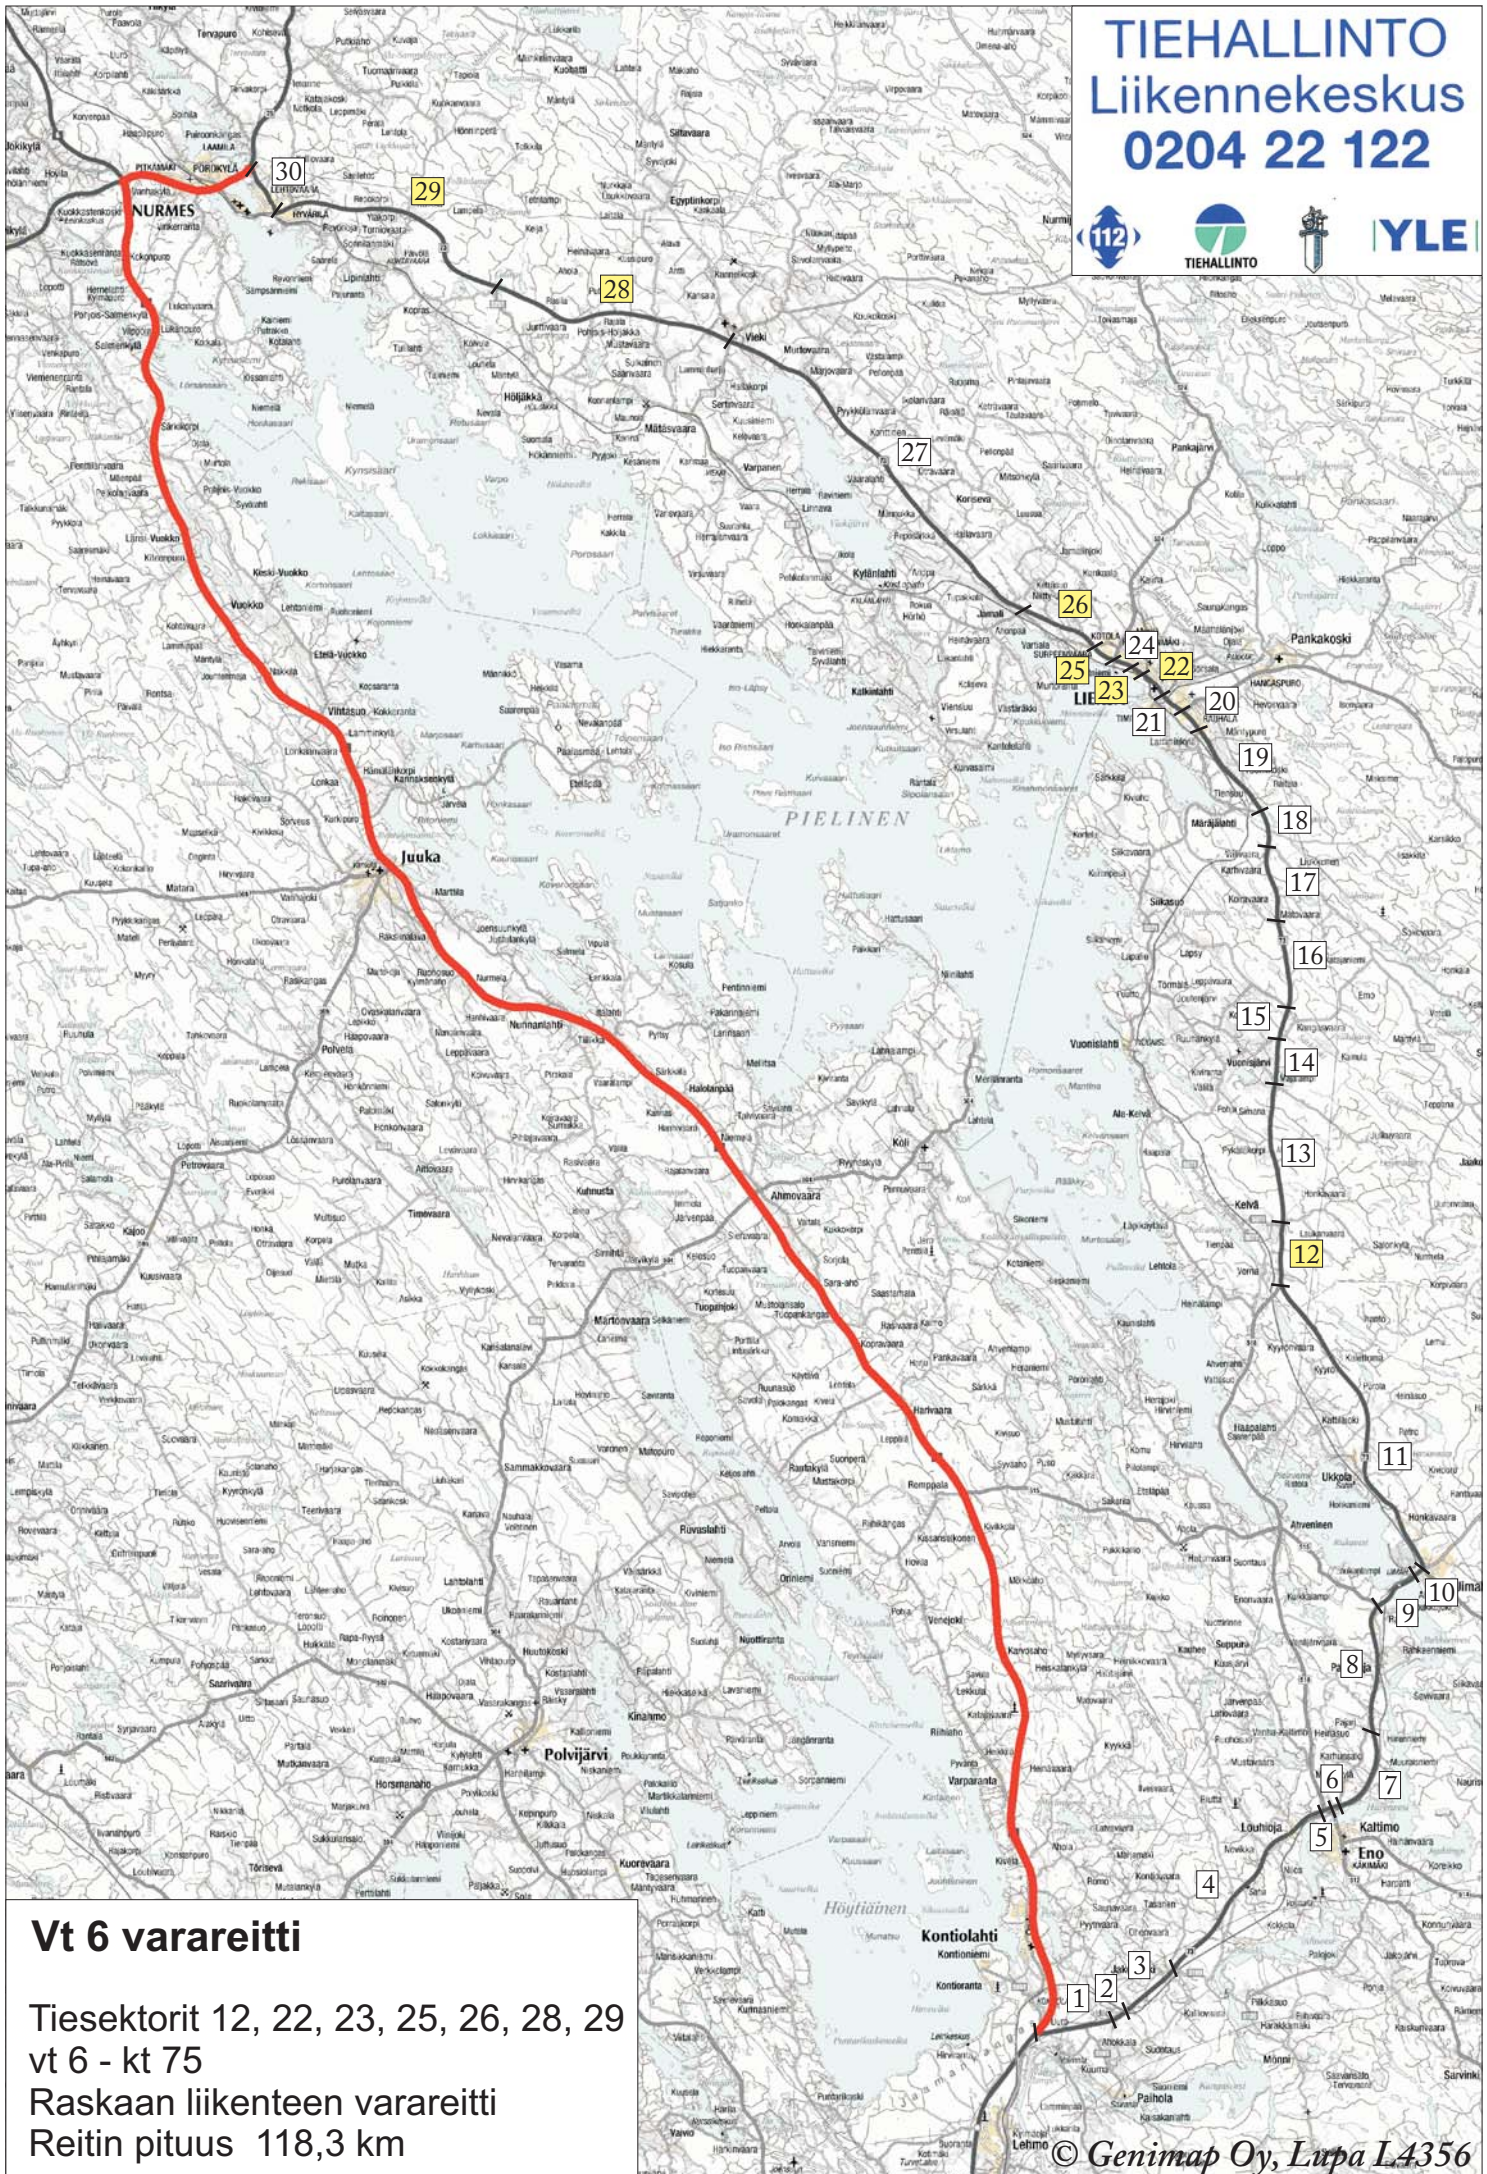

OHJAUS TASA-  
ARVOISIIN LIITTYMIIN

**Nurmes tien varareitti**

Tiesektori 25  
Nurmes tie  
Henkilöautoliikenteen varareitti  
Reitin pituus 2,4 km  
lask.viiv. 5 min  
Linjahiekoitus koko varareitille talvella  
**Huom!** Raskas liikenne ohjattava  
vt 6 varareitille

## Liikennekeskus

### Vt 6 varareitti

Tiesektorit 12, 22, 23, 25, 26, 28, 29

vt 6 - kt 75

Raskaan liikenteen varareitti

Reitin pituus 118,3 km