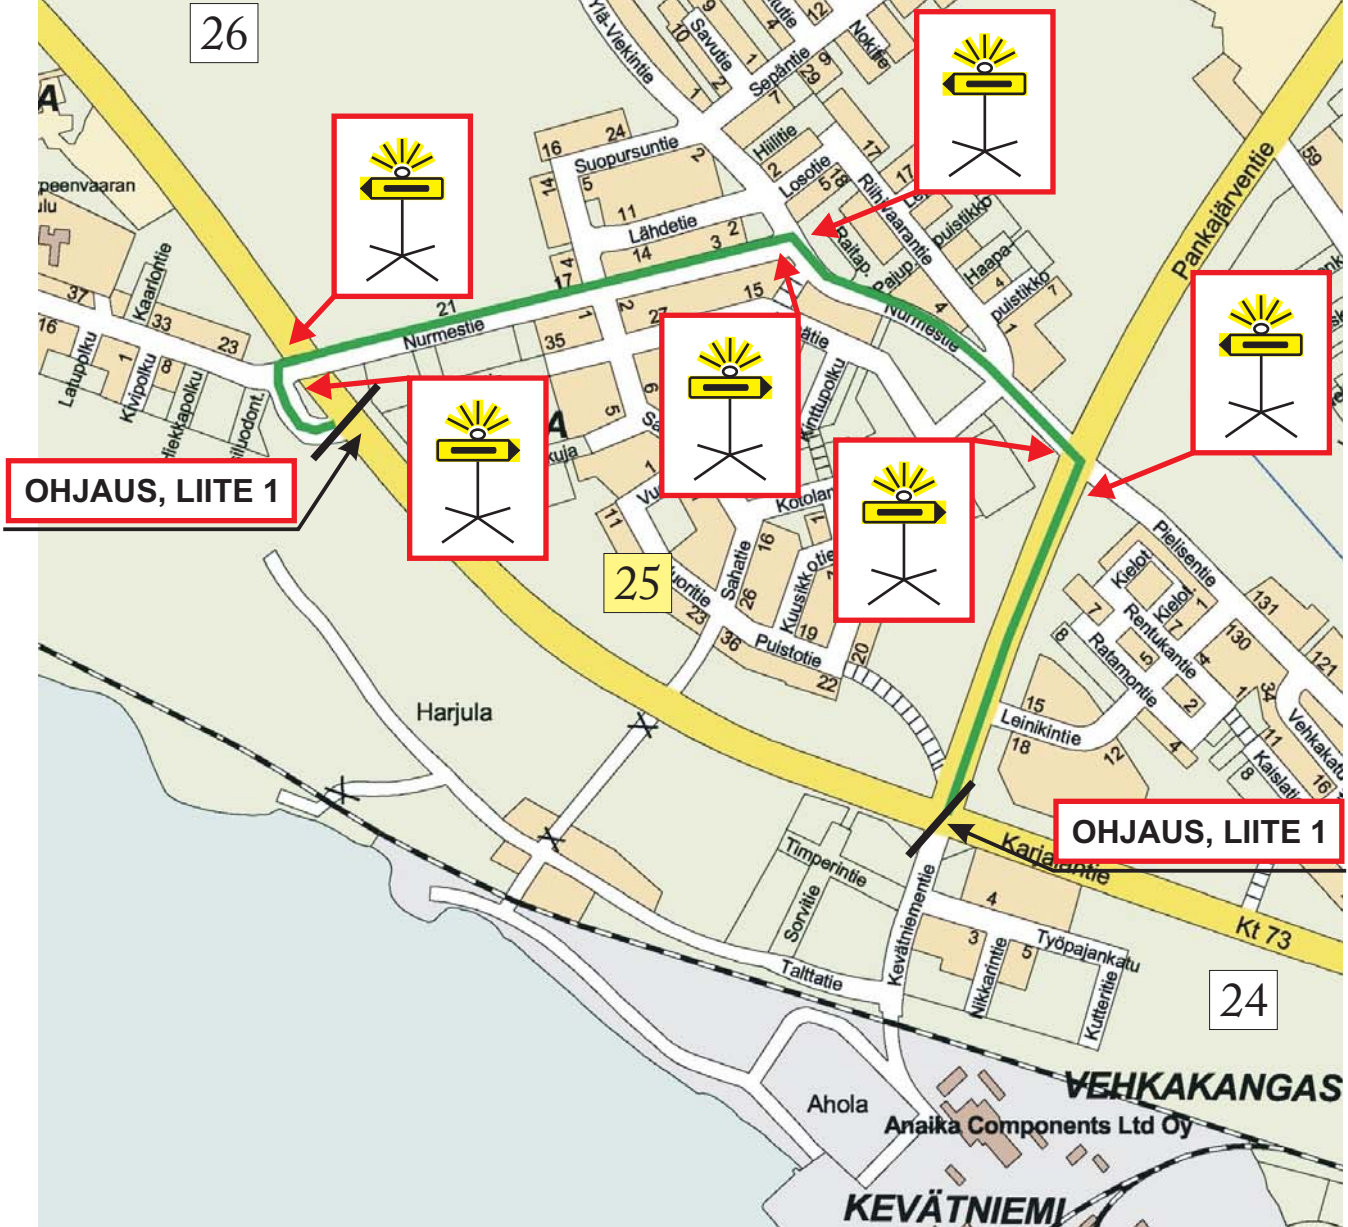

OHJAUS TASA-  
ARVOISIIN LIITTYMIIN

**Nurmes tien varareitti**

Tiesektori 25  
Nurmes tie  
Henkilöautoliikenteen varareitti  
Reitin pituus 2,4 km  
lask.viiv. 5 min  
Linjahiekoitus koko varareitille talvella  
**Huom!** Raskas liikenne ohjattava  
vt 6 varareitille

# TIEHALLINTO

## Liikennekeskus

### Vt 6 varareitti

Tiesektorit 12, 22, 23, 25, 26, 28, 29

vt 6 - kt 75

Raskaan liikenteen varareitti

Reitin pituus 118,3 km