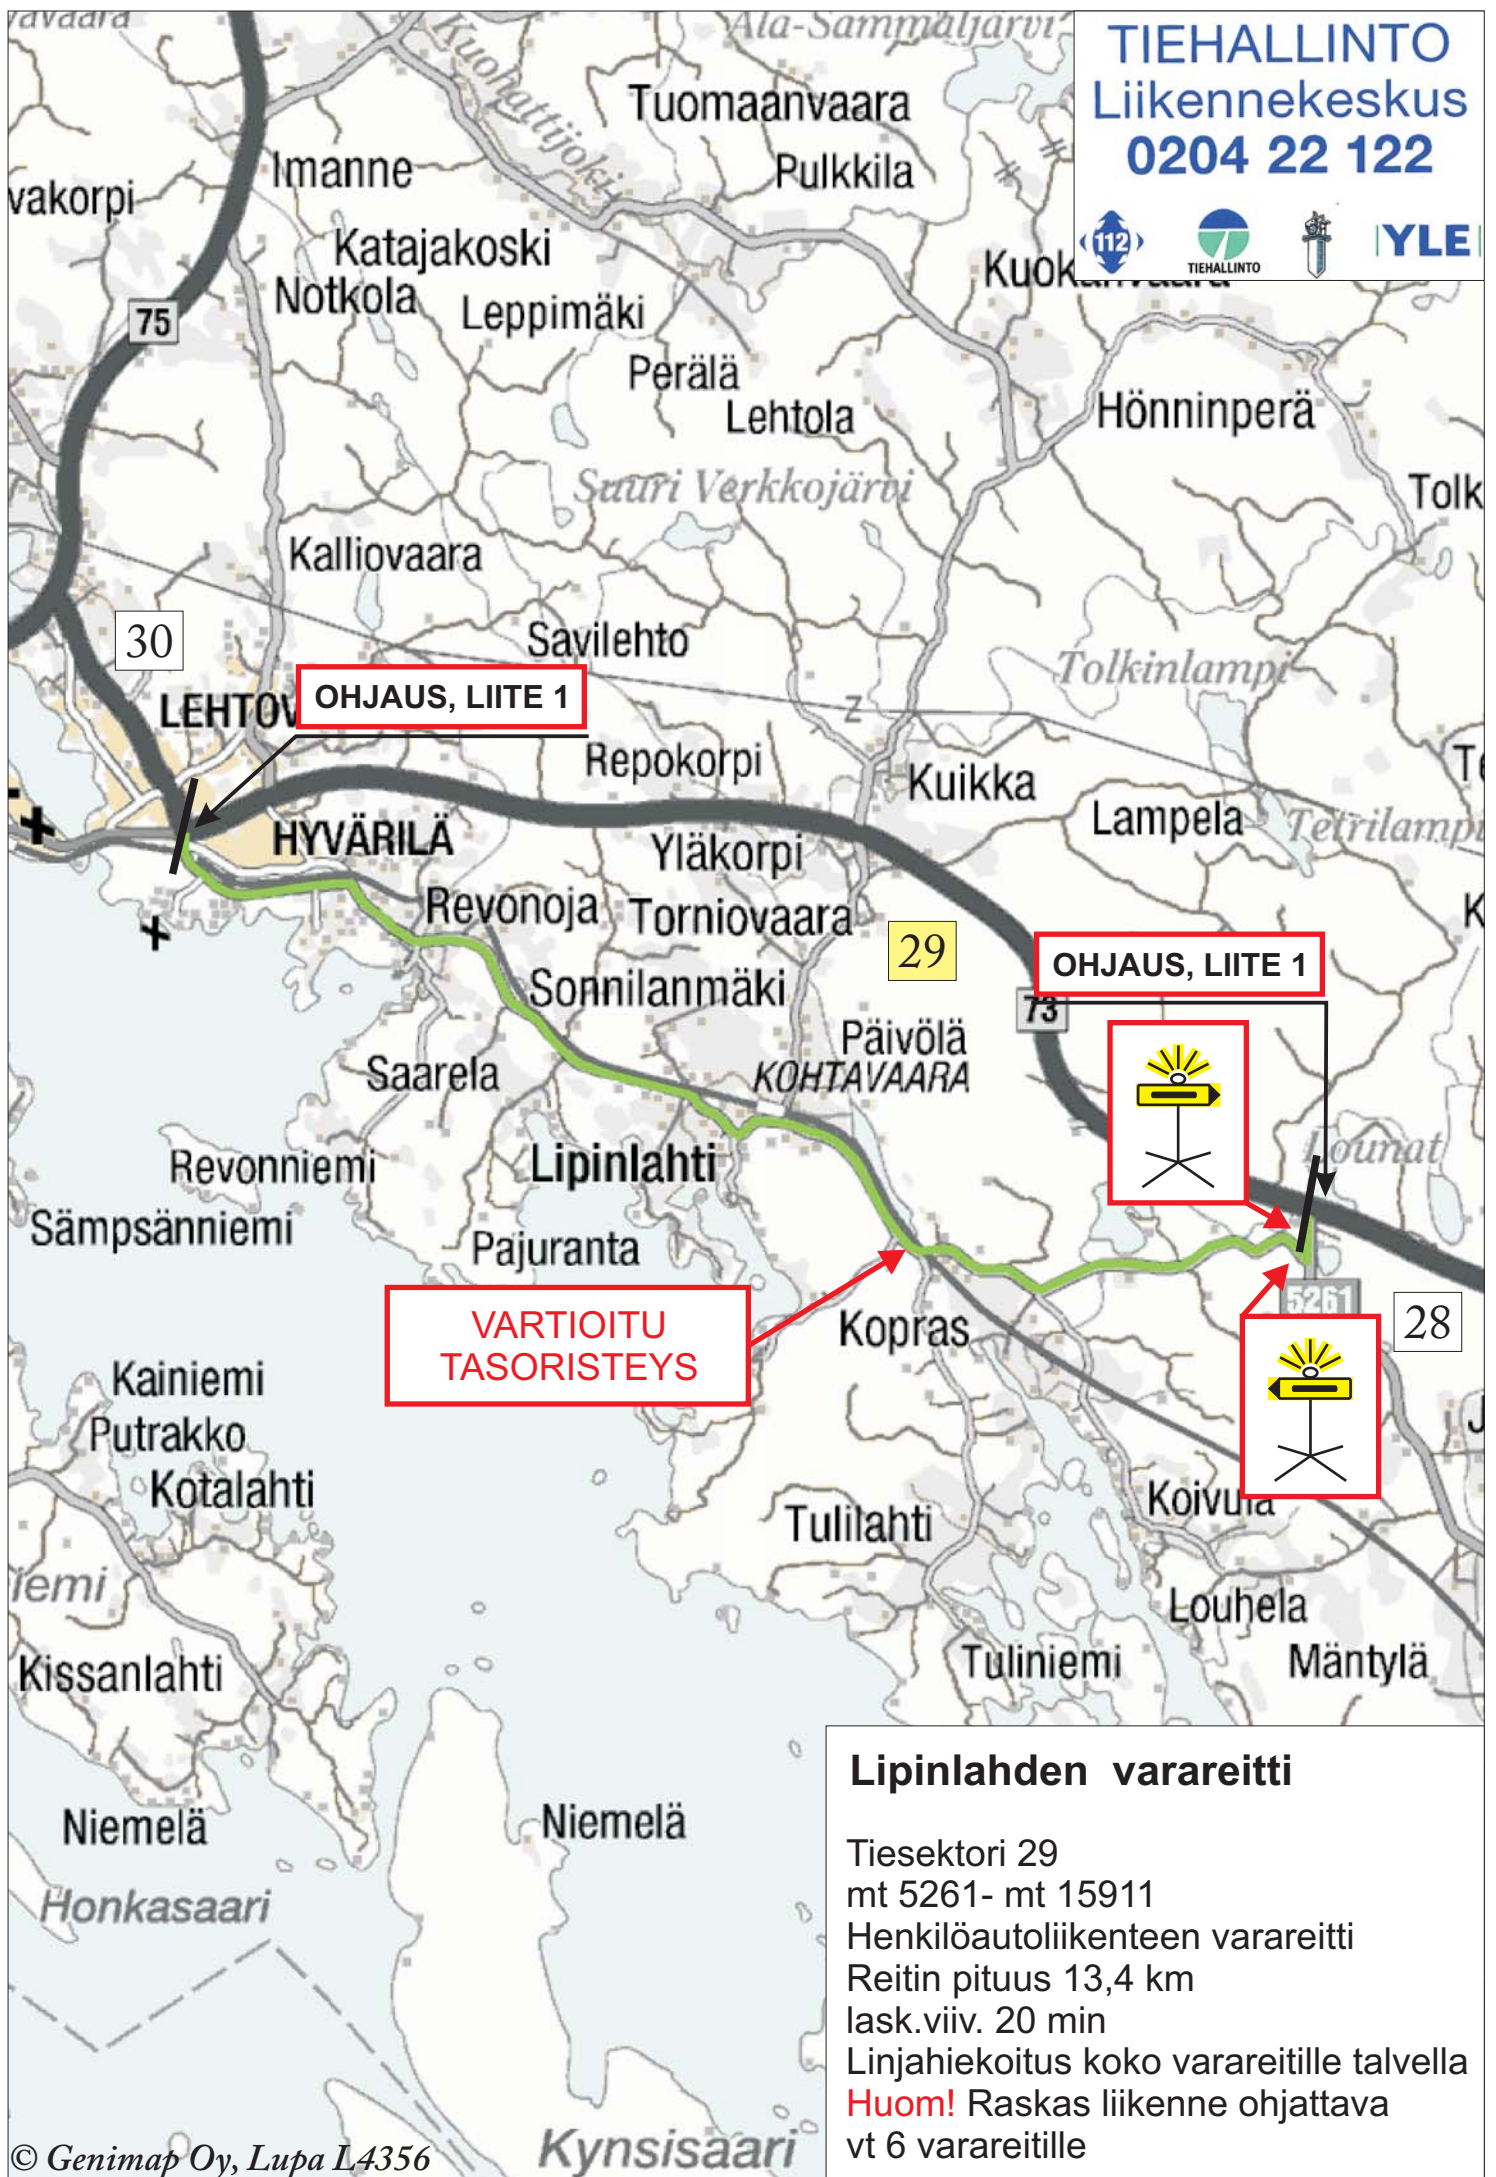

TIEHALLINTO
Liikennekeskus
0204 22 122

**VARTIOITU
TASORISTEYS**

OHJAUS, LIITE 1

Lipinlahden varareitti

Tiesektori 29
mt 5261- mt 15911
Henkilöautoliikenteen varareitti
Reitin pituus 13,4 km
lask.viiv. 20 min
Linjahiekoitus koko varareitille talvella
Huom! Raskas liikenne ohjattava
vt 6 varareitille

TIEHALLINTO

Liikennekeskus

0204 22 122

Vt 6 varareitti

Tiesektorit 12, 22, 23, 25, 26, 28, 29
vt 6 - kt 75
Raskaan liikenteen varareitti
Reitin pituus 118,3 km