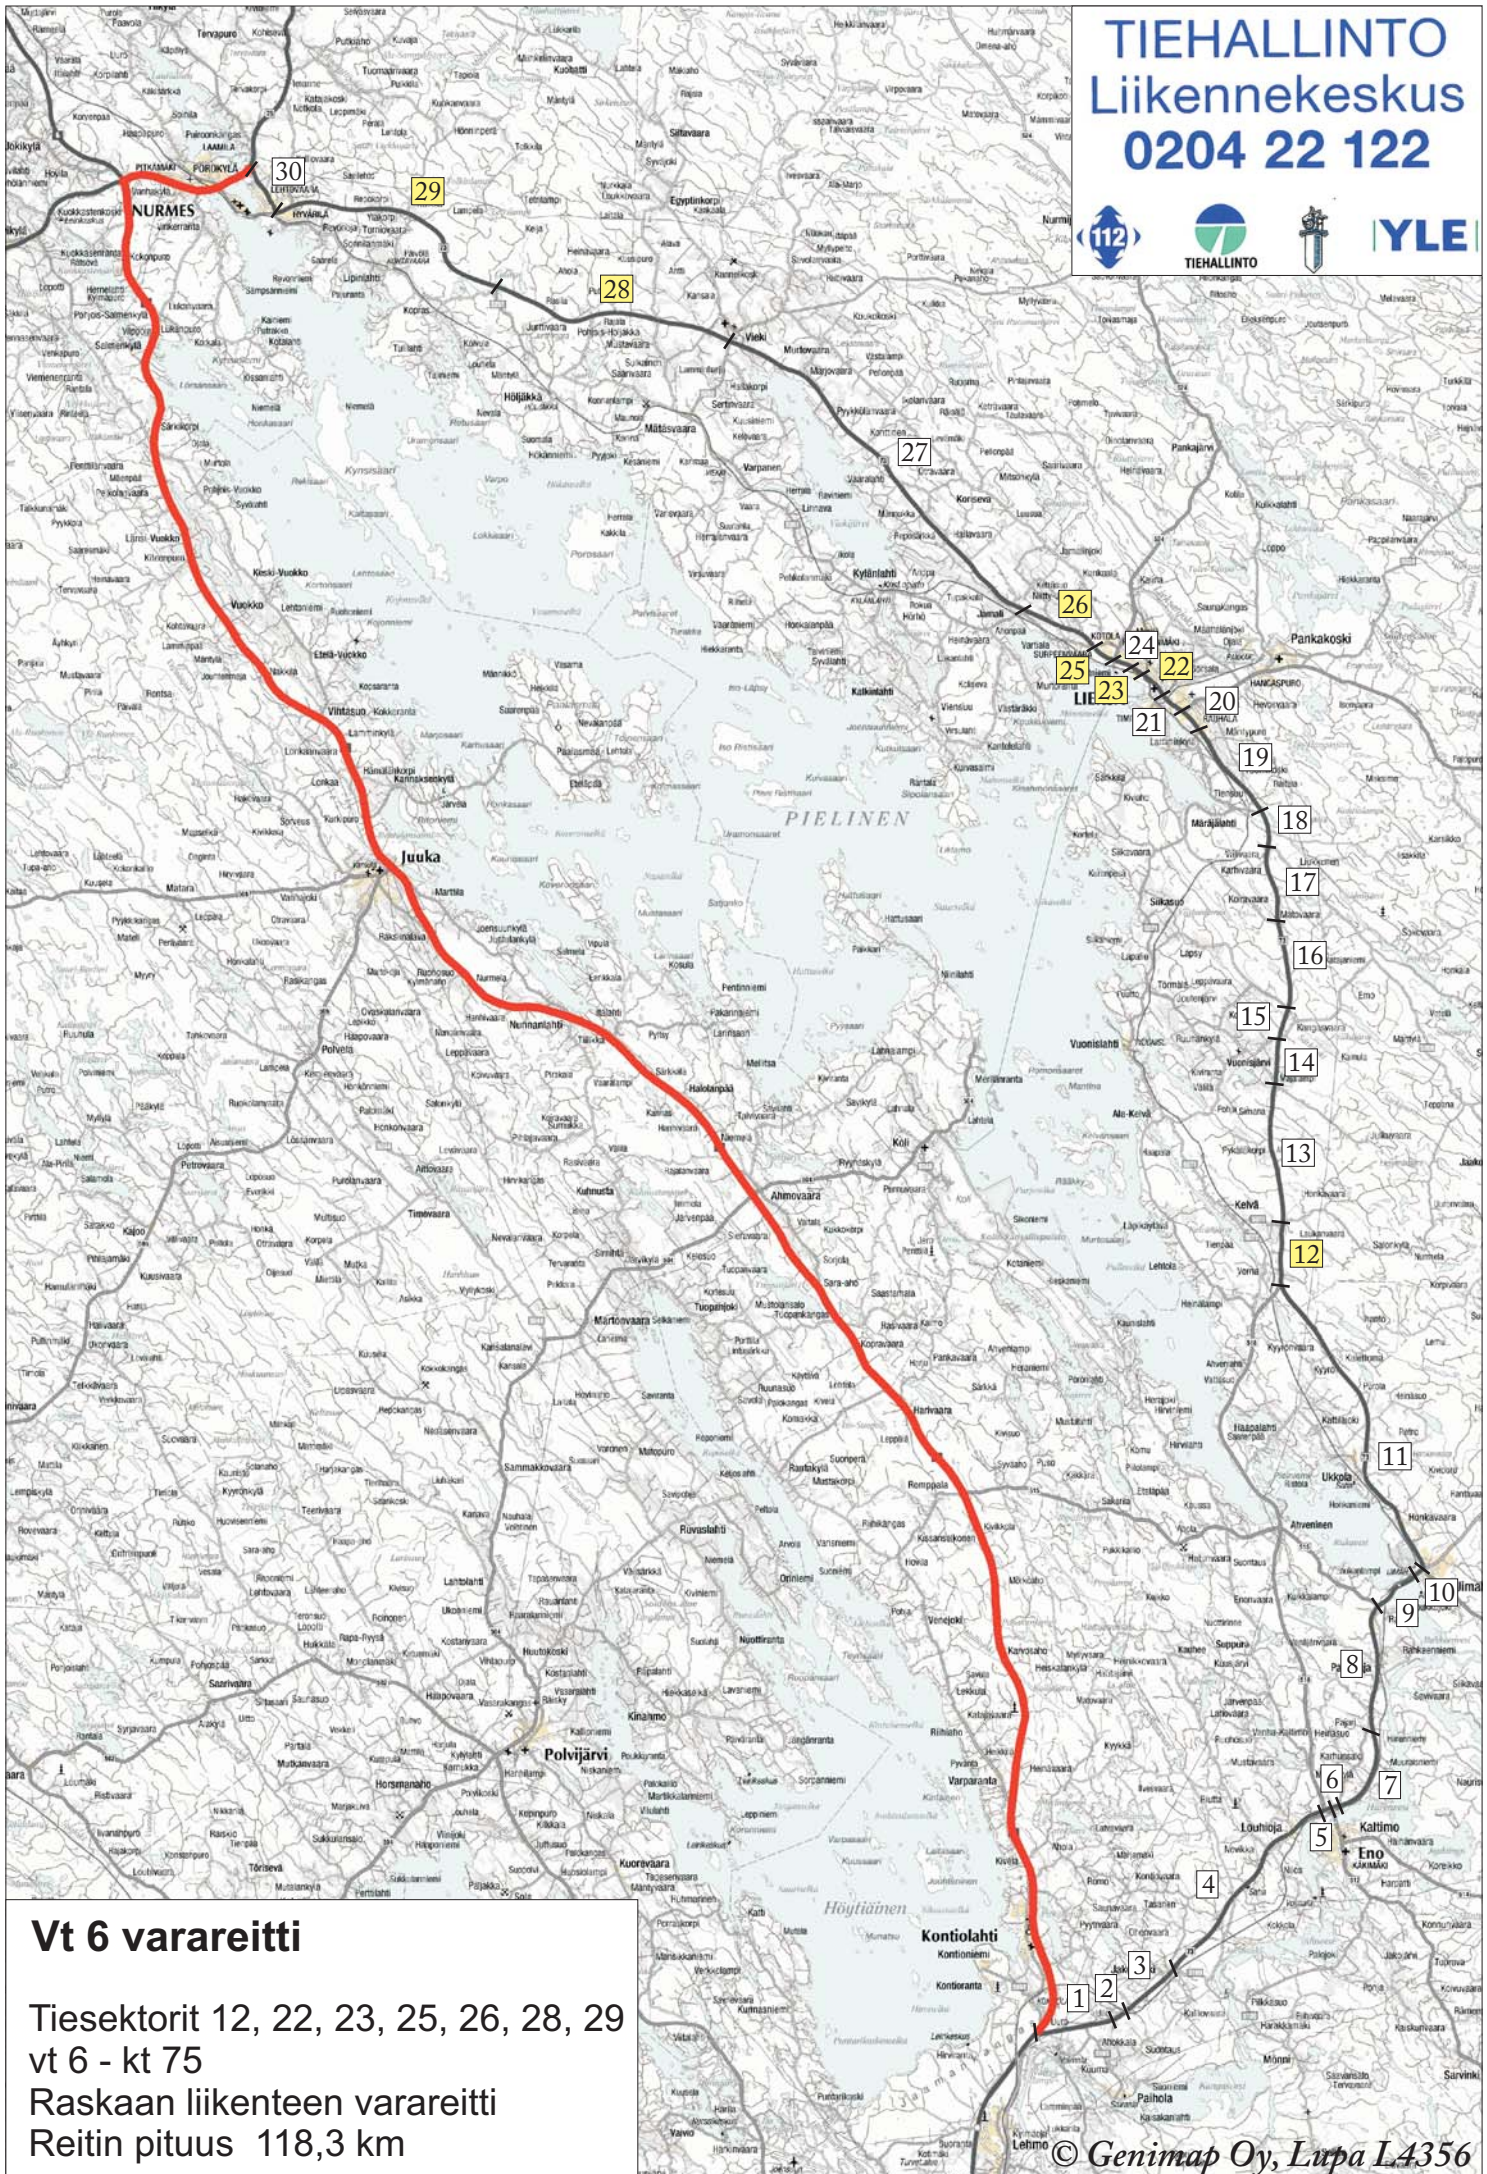

TIEHALLINTO
Liikennekeskus
0204 22 122

**VARTIOITU
TASORISTEYS**

OHJAUS, LIITE 1

Lipinlahden varareitti

Tiesektori 29
mt 5261- mt 15911
Henkilöautoliikenteen varareitti
Reitin pituus 13,4 km
lask.viiv. 20 min
Linjahiekoitus koko varareitille talvella
Huom! Raskas liikenne ohjattava
vt 6 varareitille

TIEHALLINTO

Liikennekeskus

0204 22 122

Vt 6 varareitti

Tiesektorit 12, 22, 23, 25, 26, 28, 29
vt 6 - kt 75
Raskaan liikenteen varareitti
Reitin pituus 118,3 km