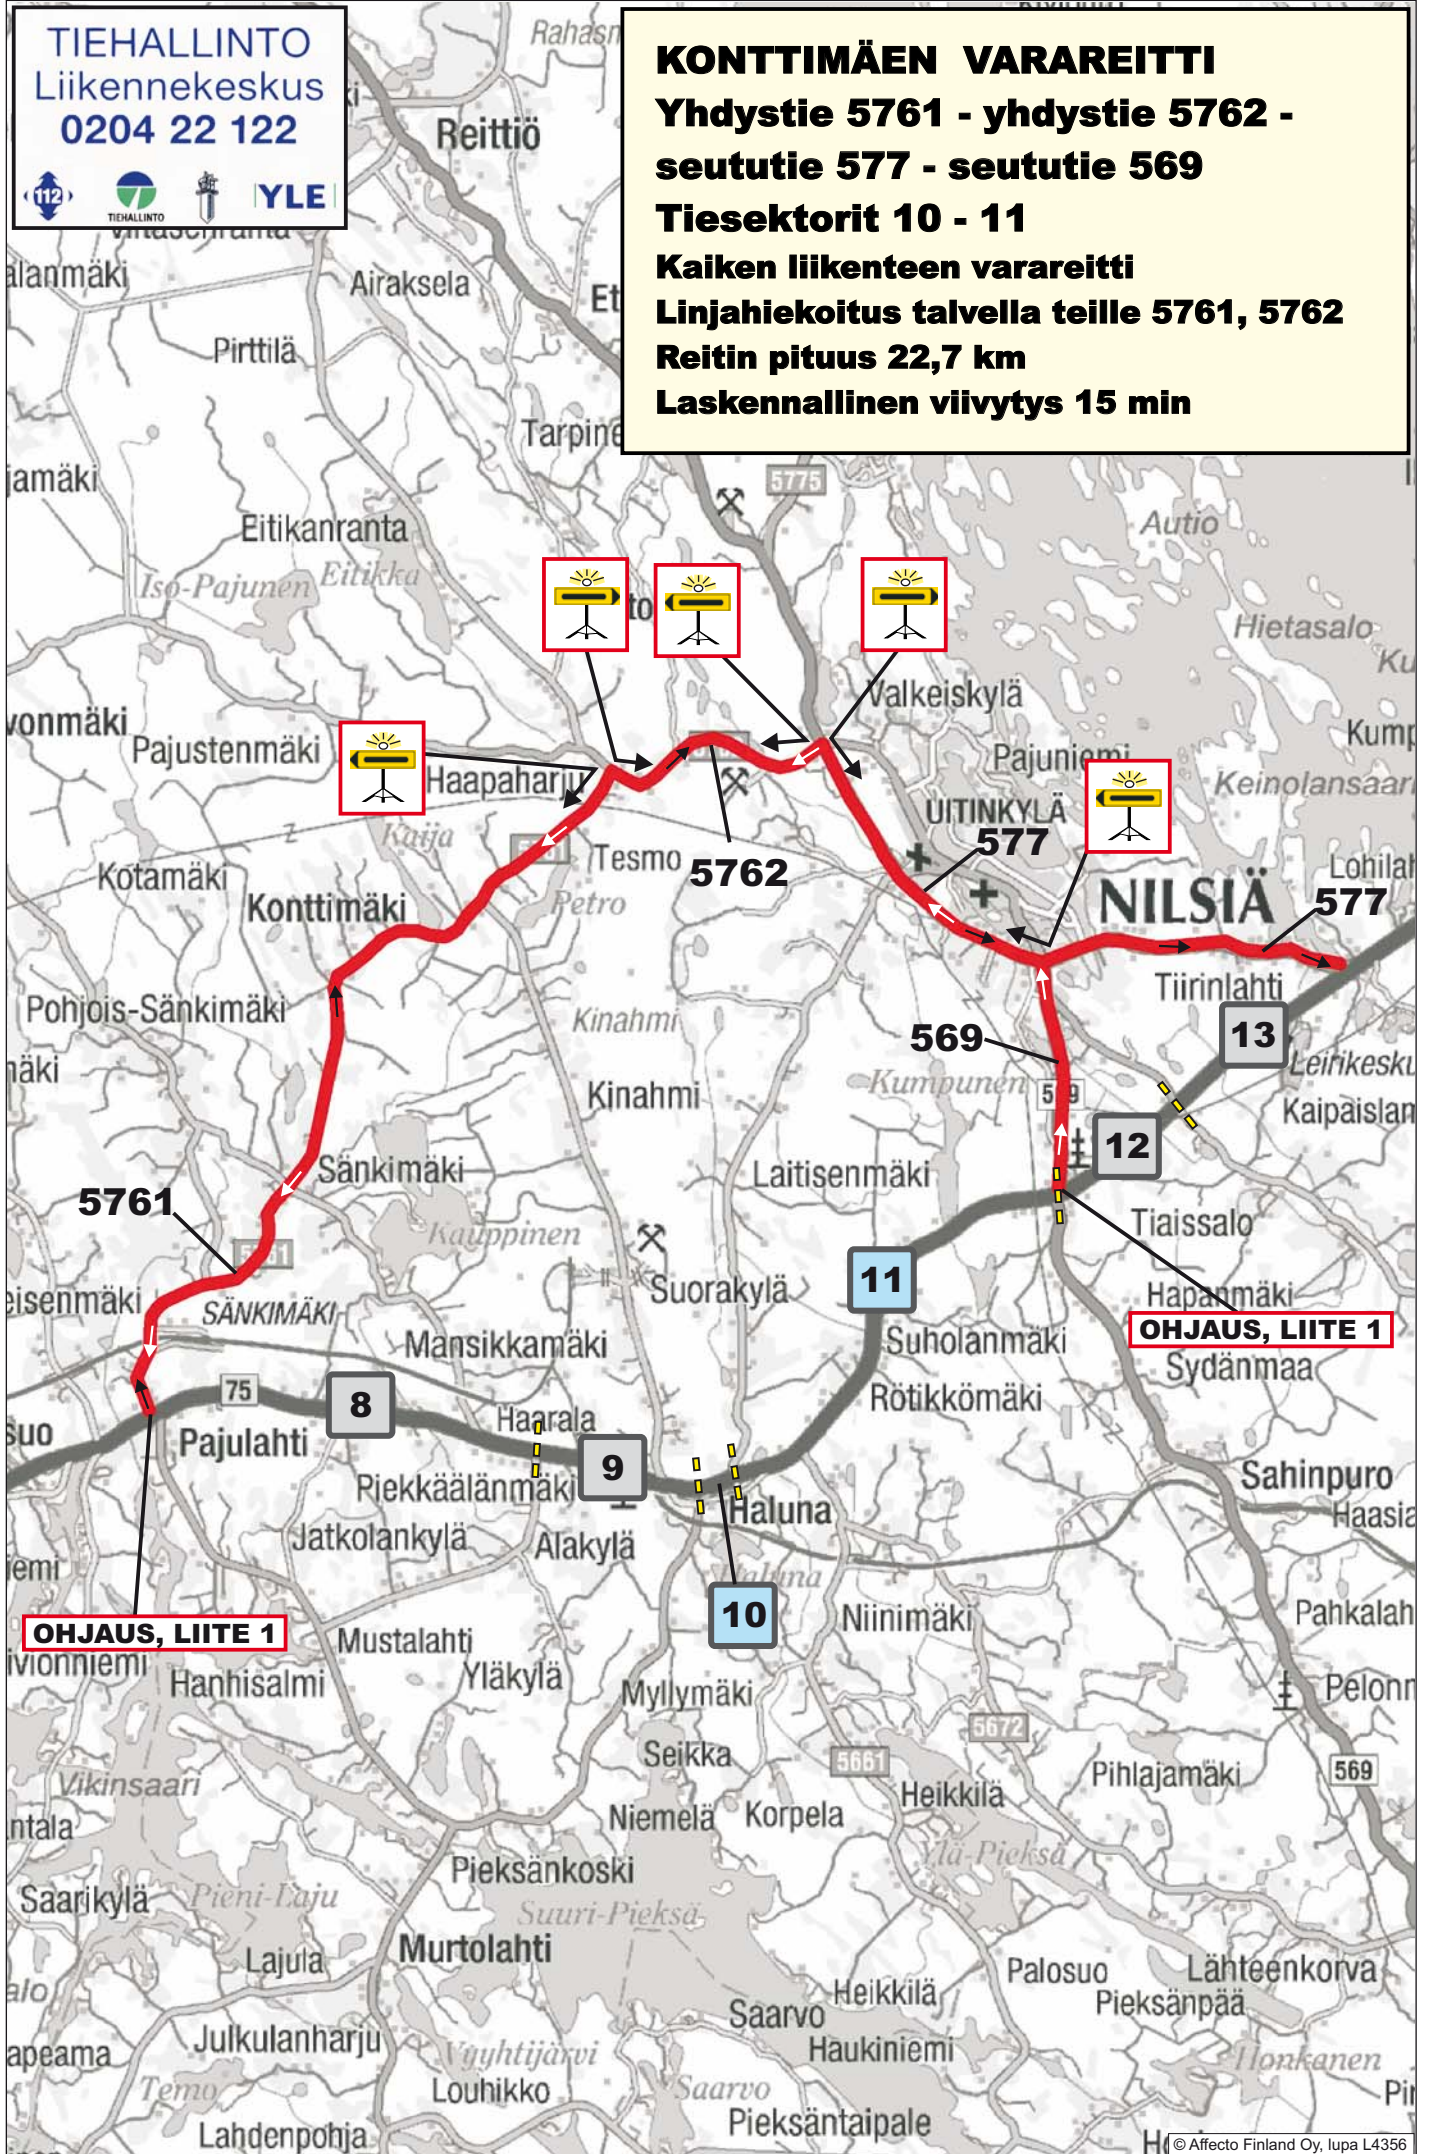

TIEHALLINTO
Liikennekeskus
0204 22 122

KONTTIMÄEN VARAREITTI

Yhdystie 5761 - yhdystie 5762 -
seututie 577 - seututie 569

Tiesektorit 10 - 11

Kaiken liikenteen varareitti

Linjahiekoitus talvella teille 5761, 5762

Reitin pituus 22,7 km

Laskennallinen viivytys 15 min

OHJAUS, LIITE 1

OHJAUS, LIITE 1