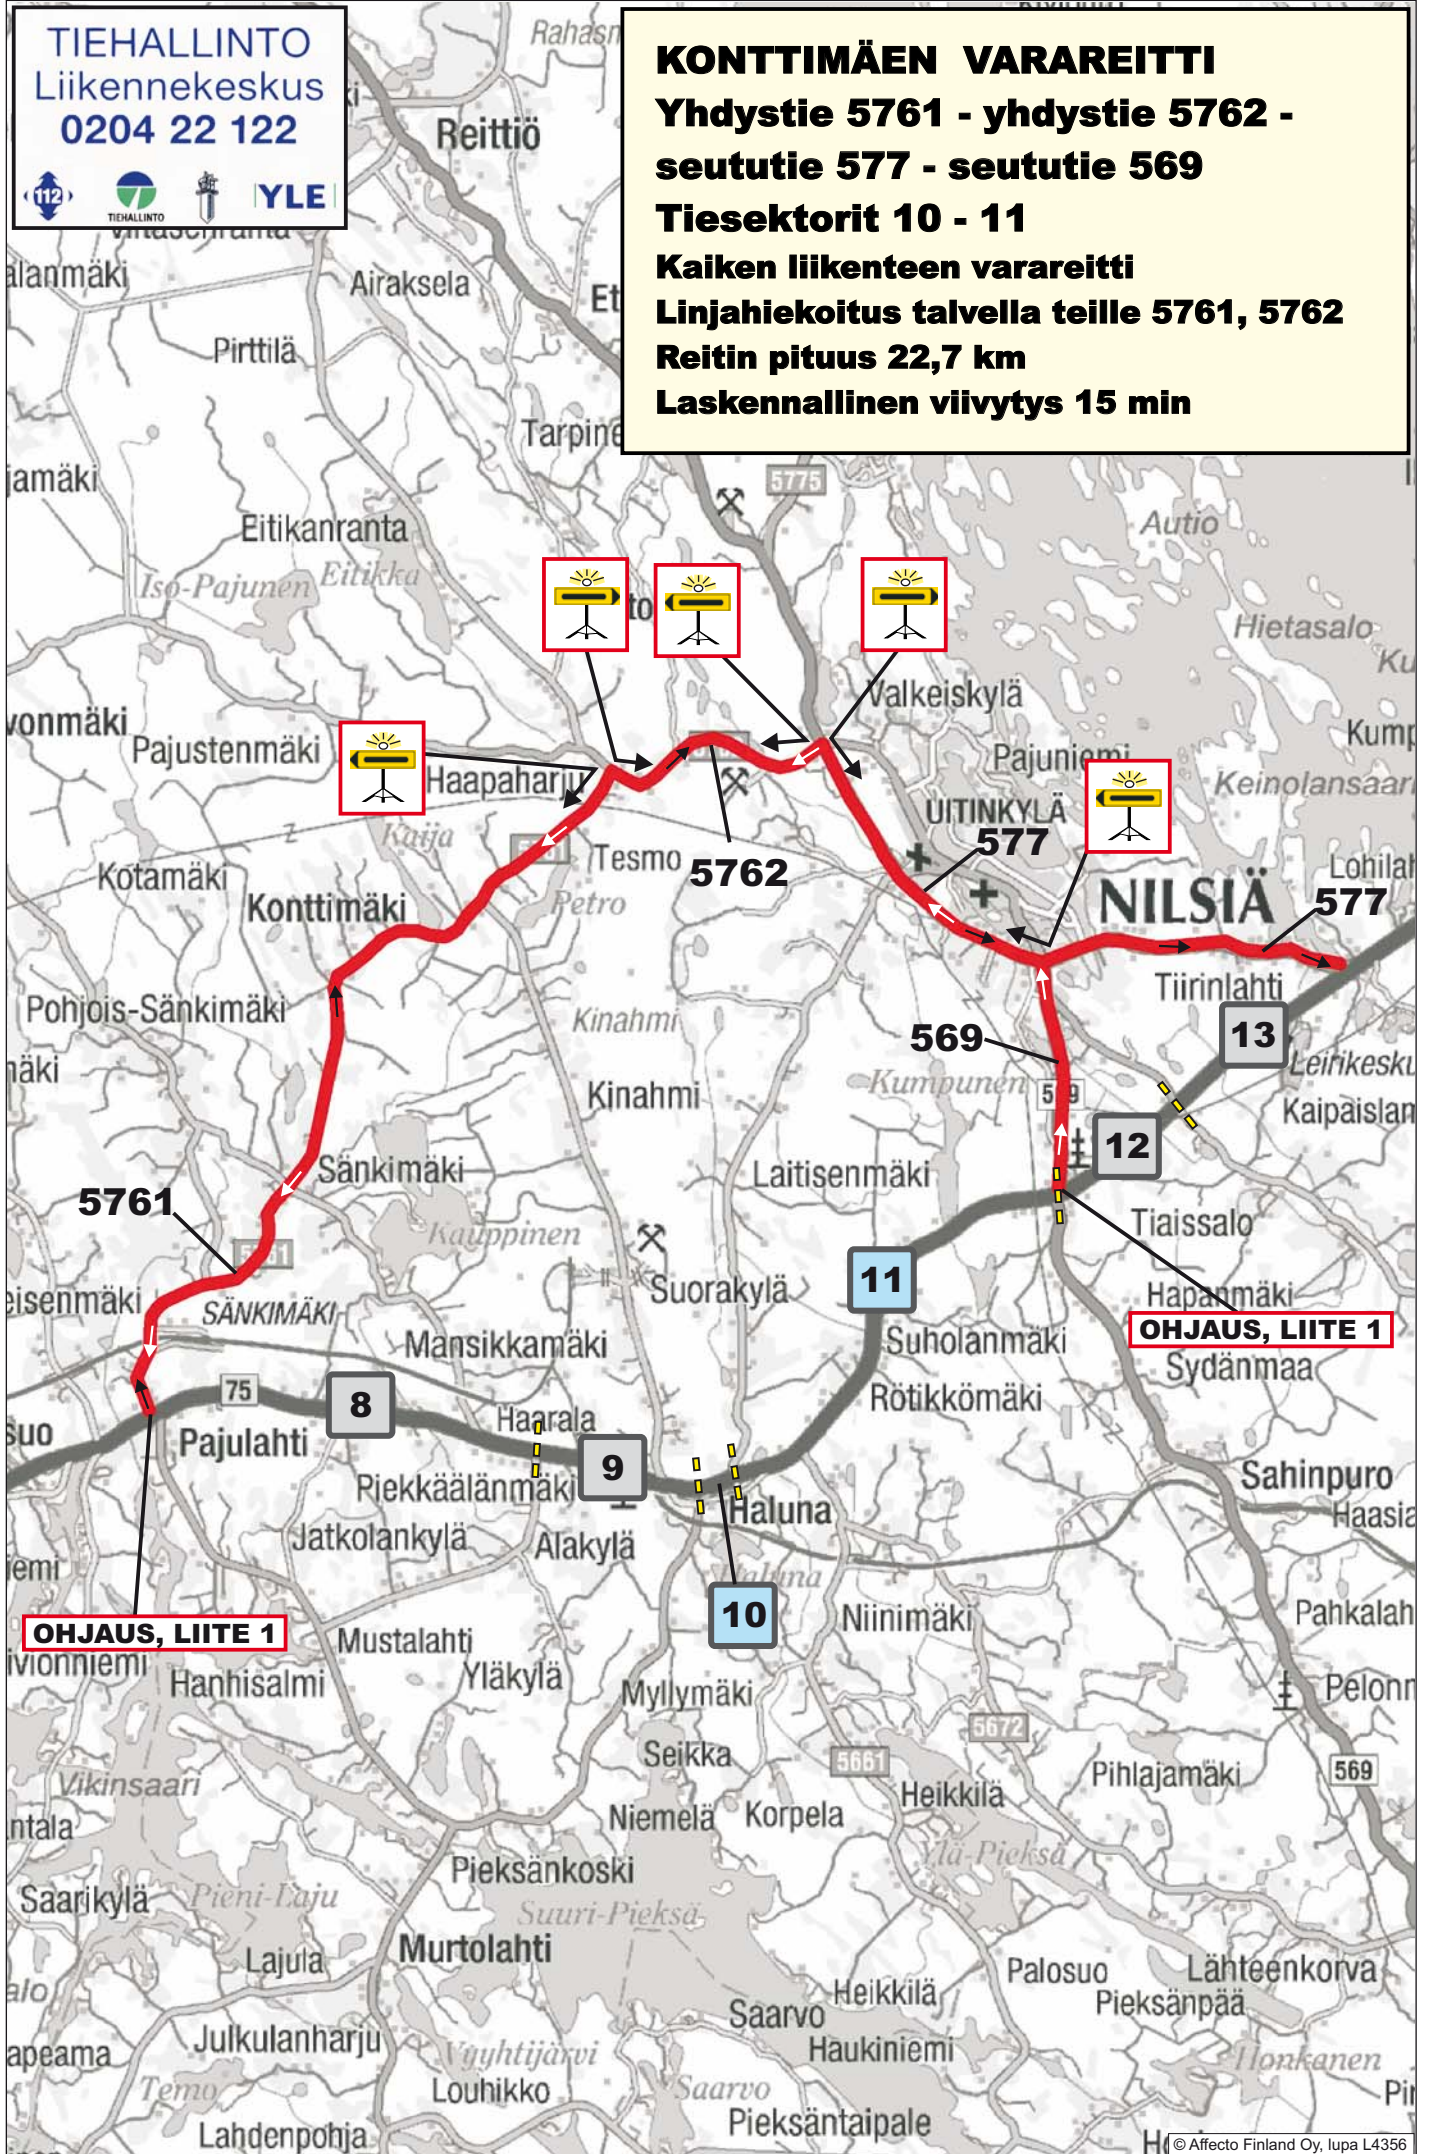

TIEHALLINTO
Liikennekeskus
0204 22 122

SUORAKYLÄN VARAREITTI
Yhdystie 16419 - seututie 577 -
seututie 569

Tiesektorit 11

Henkilöautoliikenteen varareitti

Linjahiekoitus talvella tielle 16419

Reitin pituus 14,3 km

KONTTIMÄEN VARAREITTI

Yhdystie 5761 - yhdystie 5762 -
seututie 577 - seututie 569

Tiesektorit 10 - 11

Kaiken liikenteen varareitti

Linjahiekoitus talvella teille 5761, 5762

Reitin pituus 22,7 km

Laskennallinen viivytys 15 min

OHJAUS, LIITE 1

OHJAUS, LIITE 1