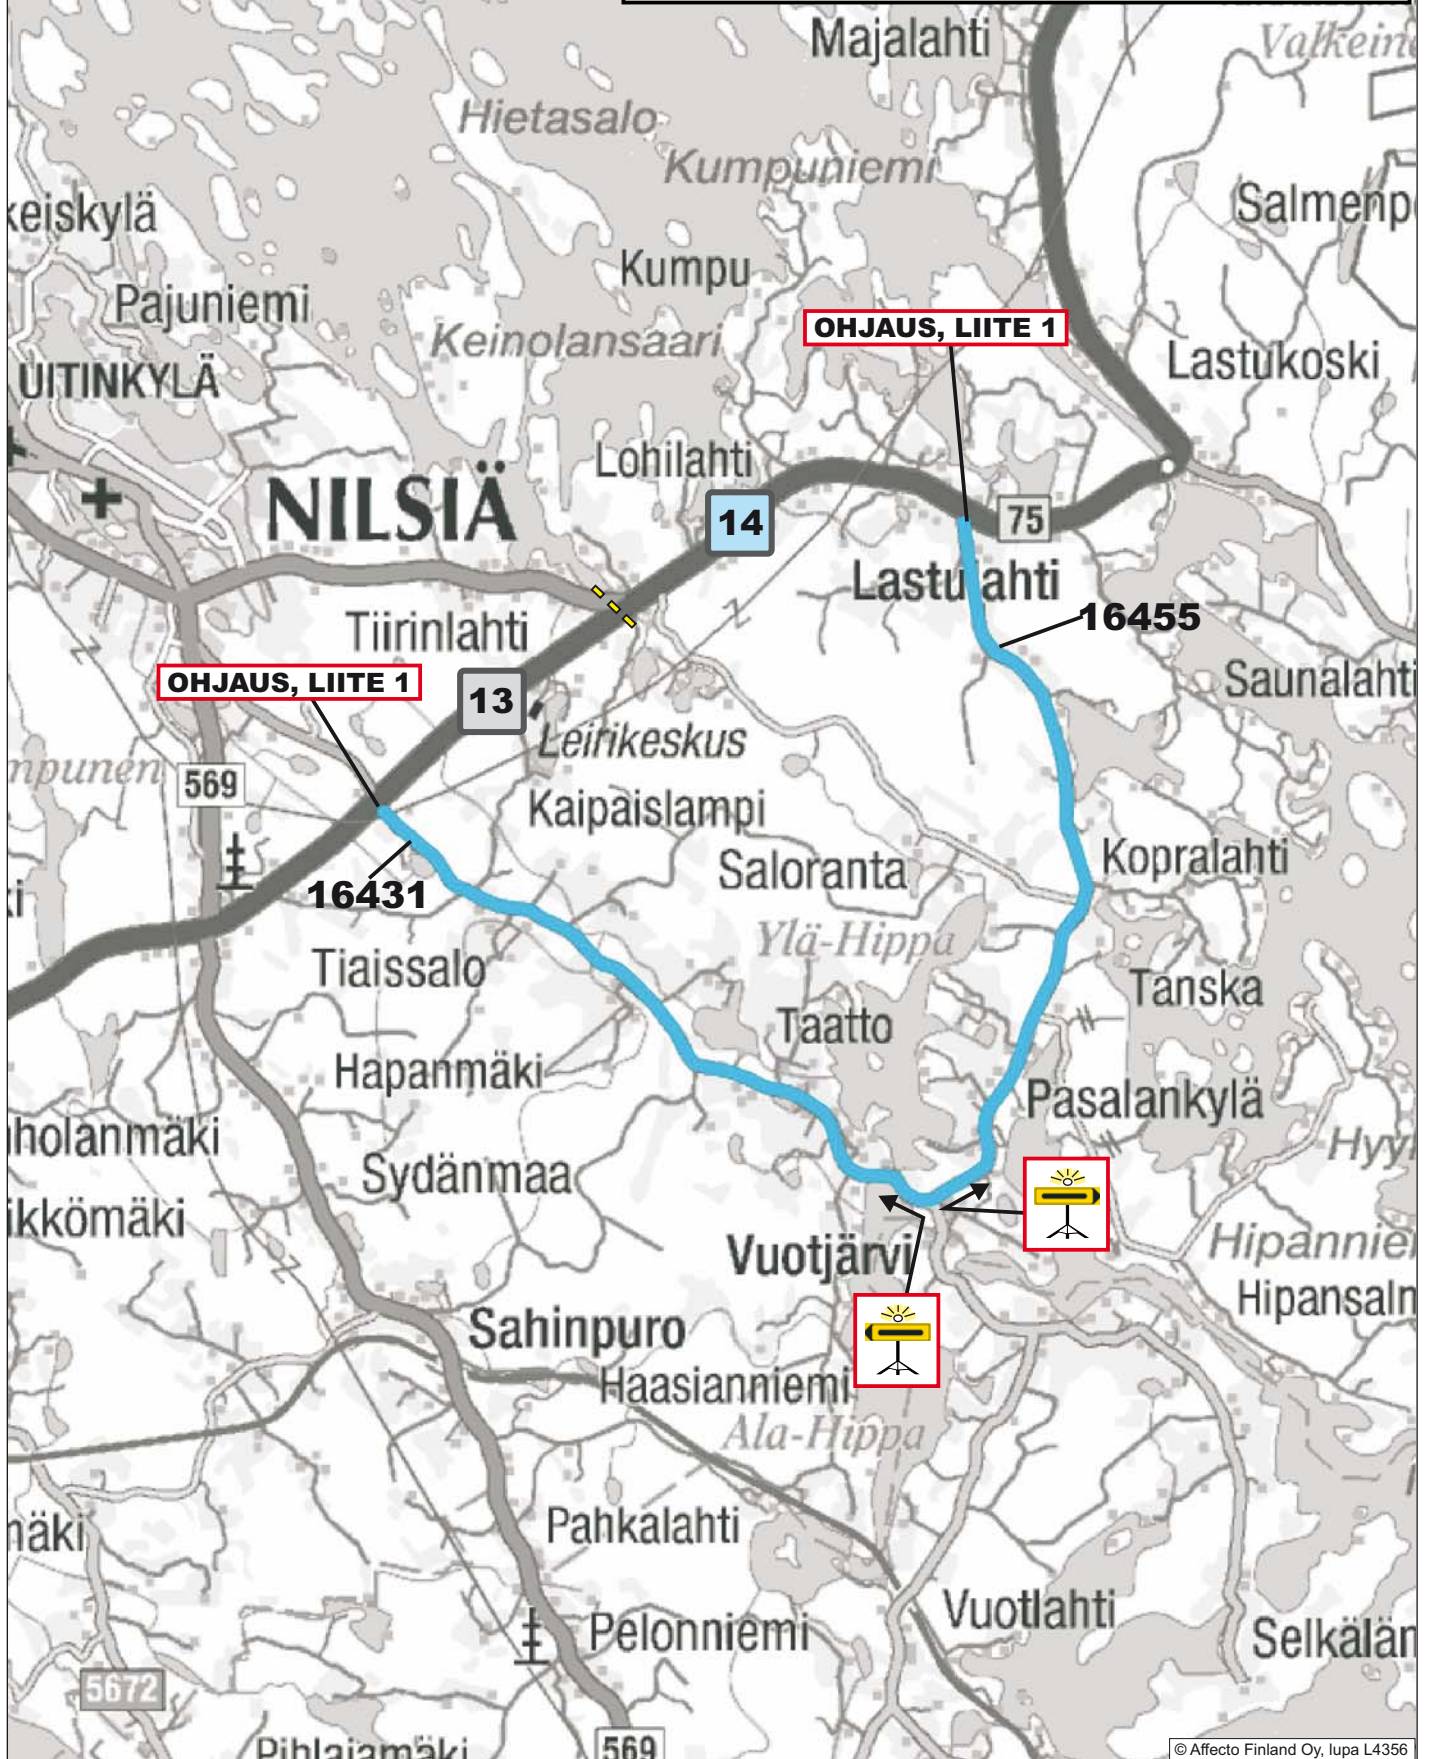

TIEHALLINTO
Liikennekeskus
0204 22 122

VUOTJÄRVEN VARAREITTI

Yhdystie 16431- yhdystie 16455

Tiesektorit 14

Henkilöautoliikenteen varareitti

Linjahiekoitus talvella koko reitille

Reitin pituus 13,9 km

Laskennallinen viivytys 15 min

TIEHALLINTO
Liikennekeskus
0204 22 122

JUANKOSKEN VARAREITTI

Seututie 569 - seututie 570 -
yhdystie 5701

Tiesektorit 14 - 15

Kaiken liikenteen varareitti

Linjahiekoitus talvella tielle 5701

Reitin pituus 52,9 km