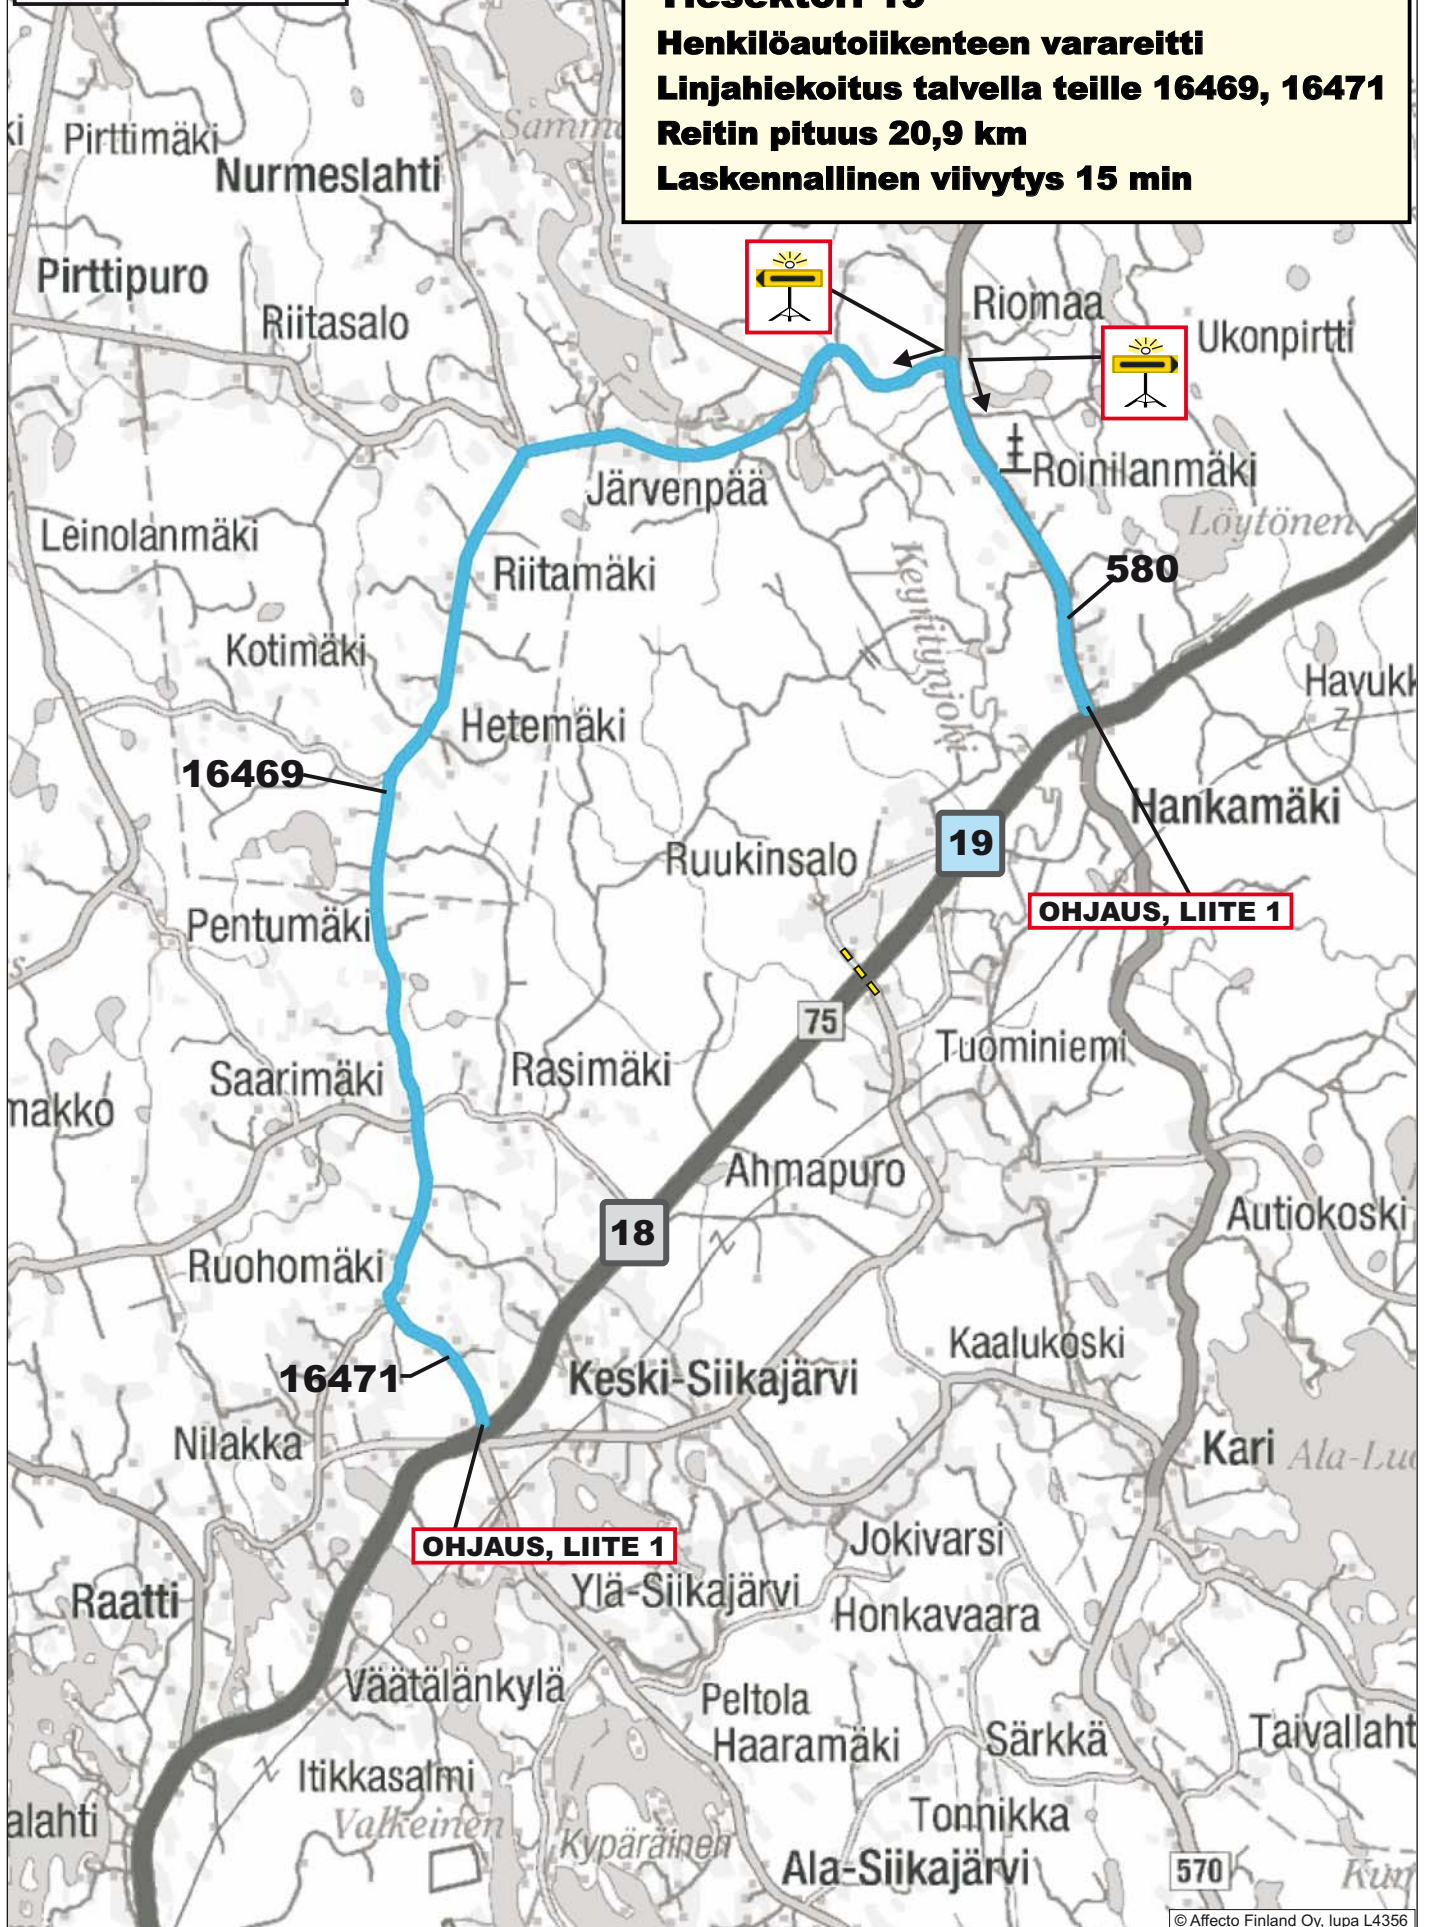

TIEHALLINTO
Liikennekeskus
0204 22 122

RIITAMÄEN VARAREITTI
Yhdystie 16471 - yhdystie 16469 -
seututie 580
Tiesektori 19
Henkilöautoikenteen varareitti
Linjahiekoitus talvella teille 16469, 16471
Reitin pituus 20,9 km
Laskennallinen viivytys 15 min

TIEHALLINTO
Liikennekeskus
0204 22 122

YLE

SÄYNEISEN VARAREITTI
Yhdystie 5701 - seututie 570
Tiesektorit 16 - 20
Kaiken liikenteen varareitti
Linjahiekoitus talvella tielle 5701
Reitin pituus 34,3 km
Laskennallinen viivytys 20 min