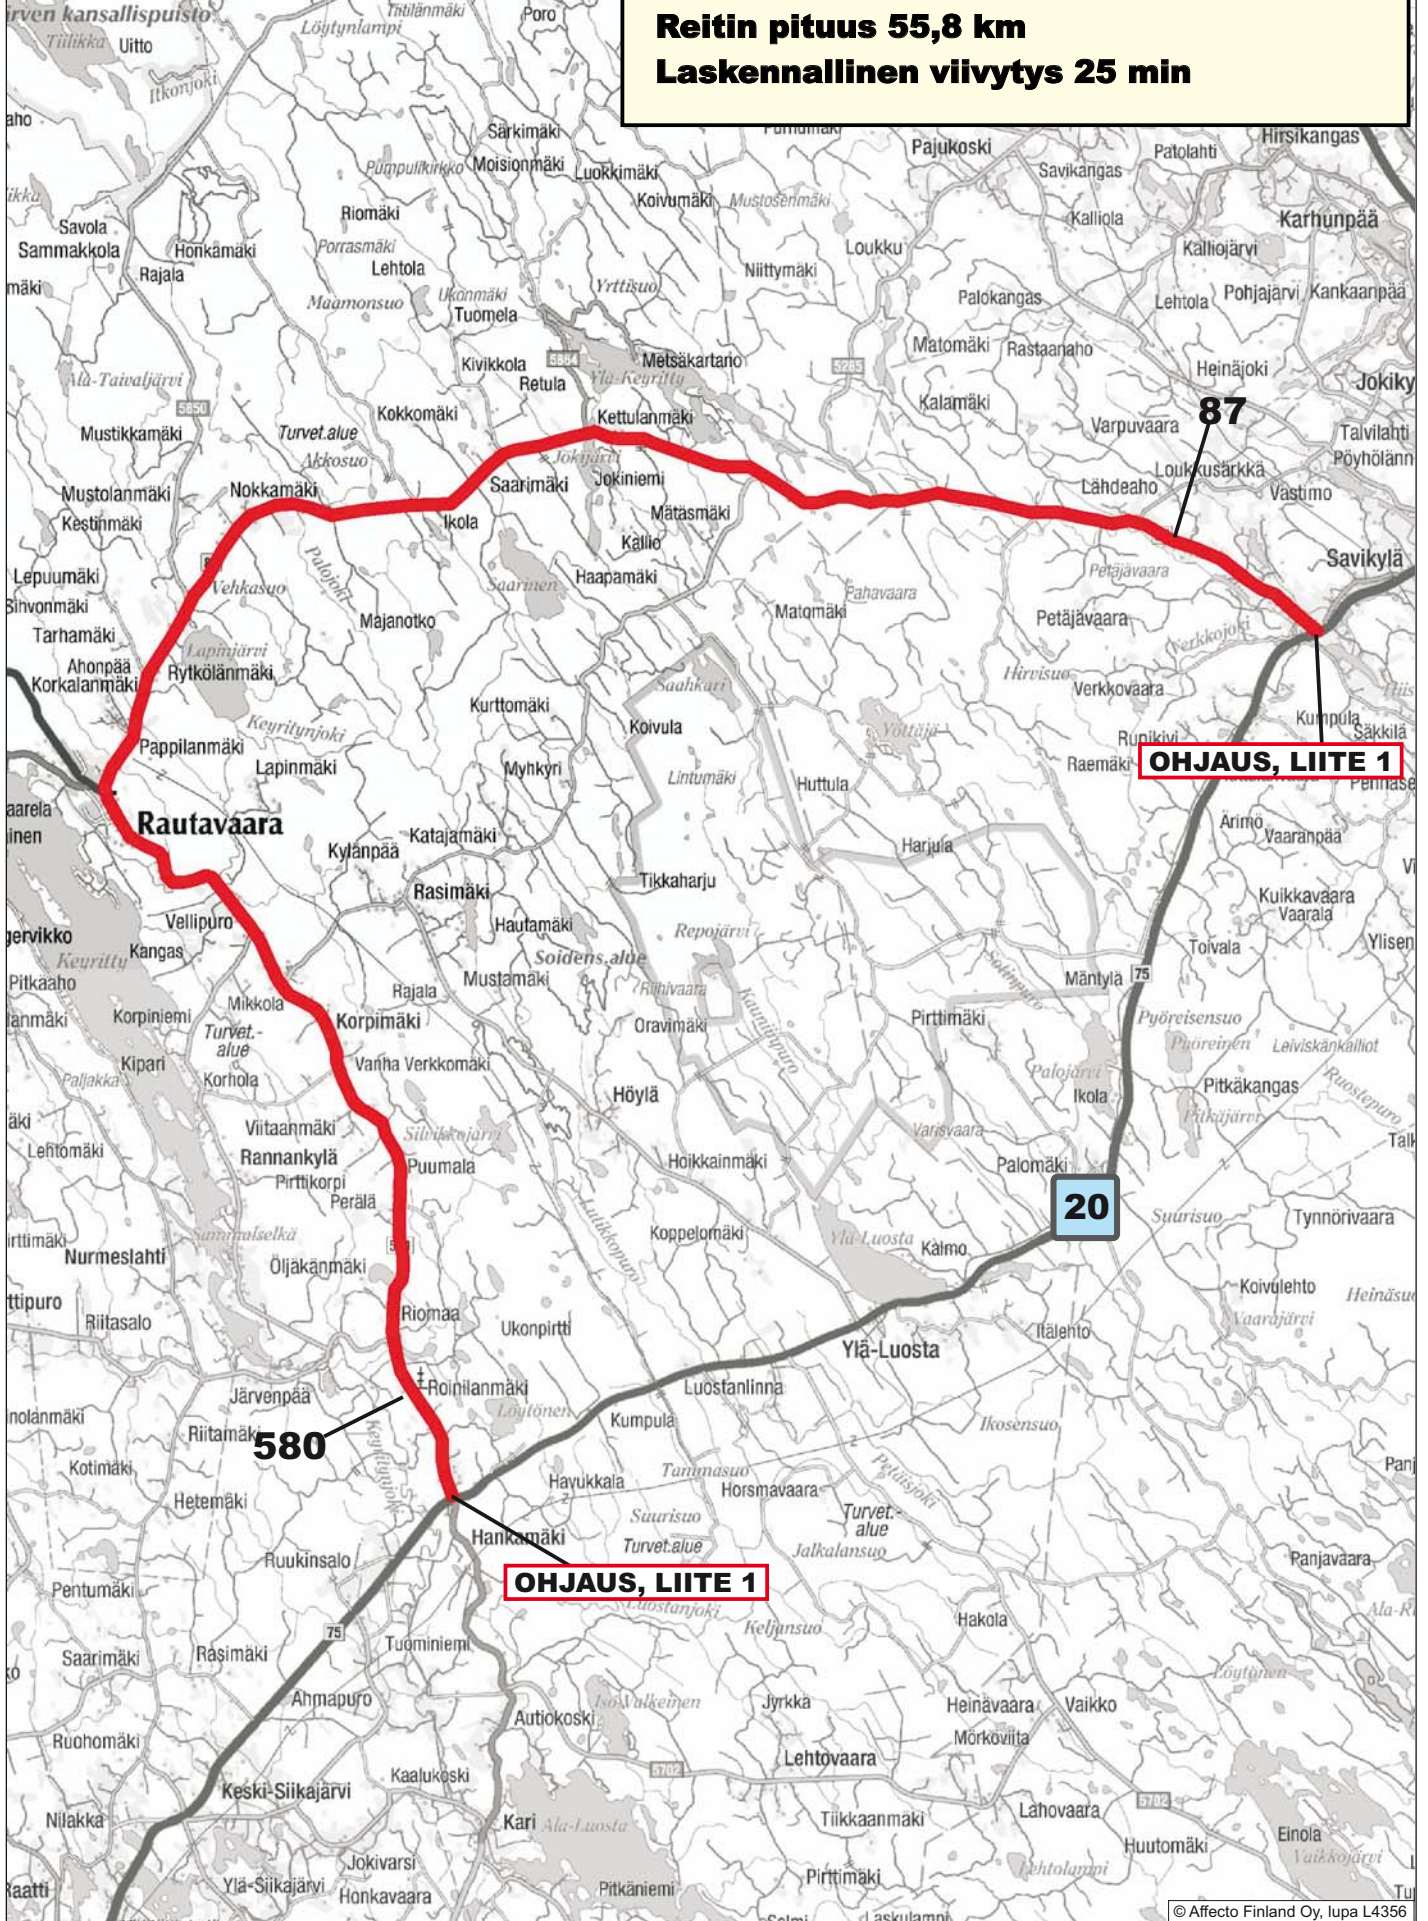

TIEHALLINTO
Liikennekeskus
0204 22 122

RAUTAVAARAN VARAREITTI
Seututie 580 - kantatie 87
Tiesektori 20
Kaiken liikenteen varareitti
Reitin pituus 55,8 km
Laskennallinen viivytys 25 min

OHJAUS, LIITE 1

OHJAUS, LIITE 1