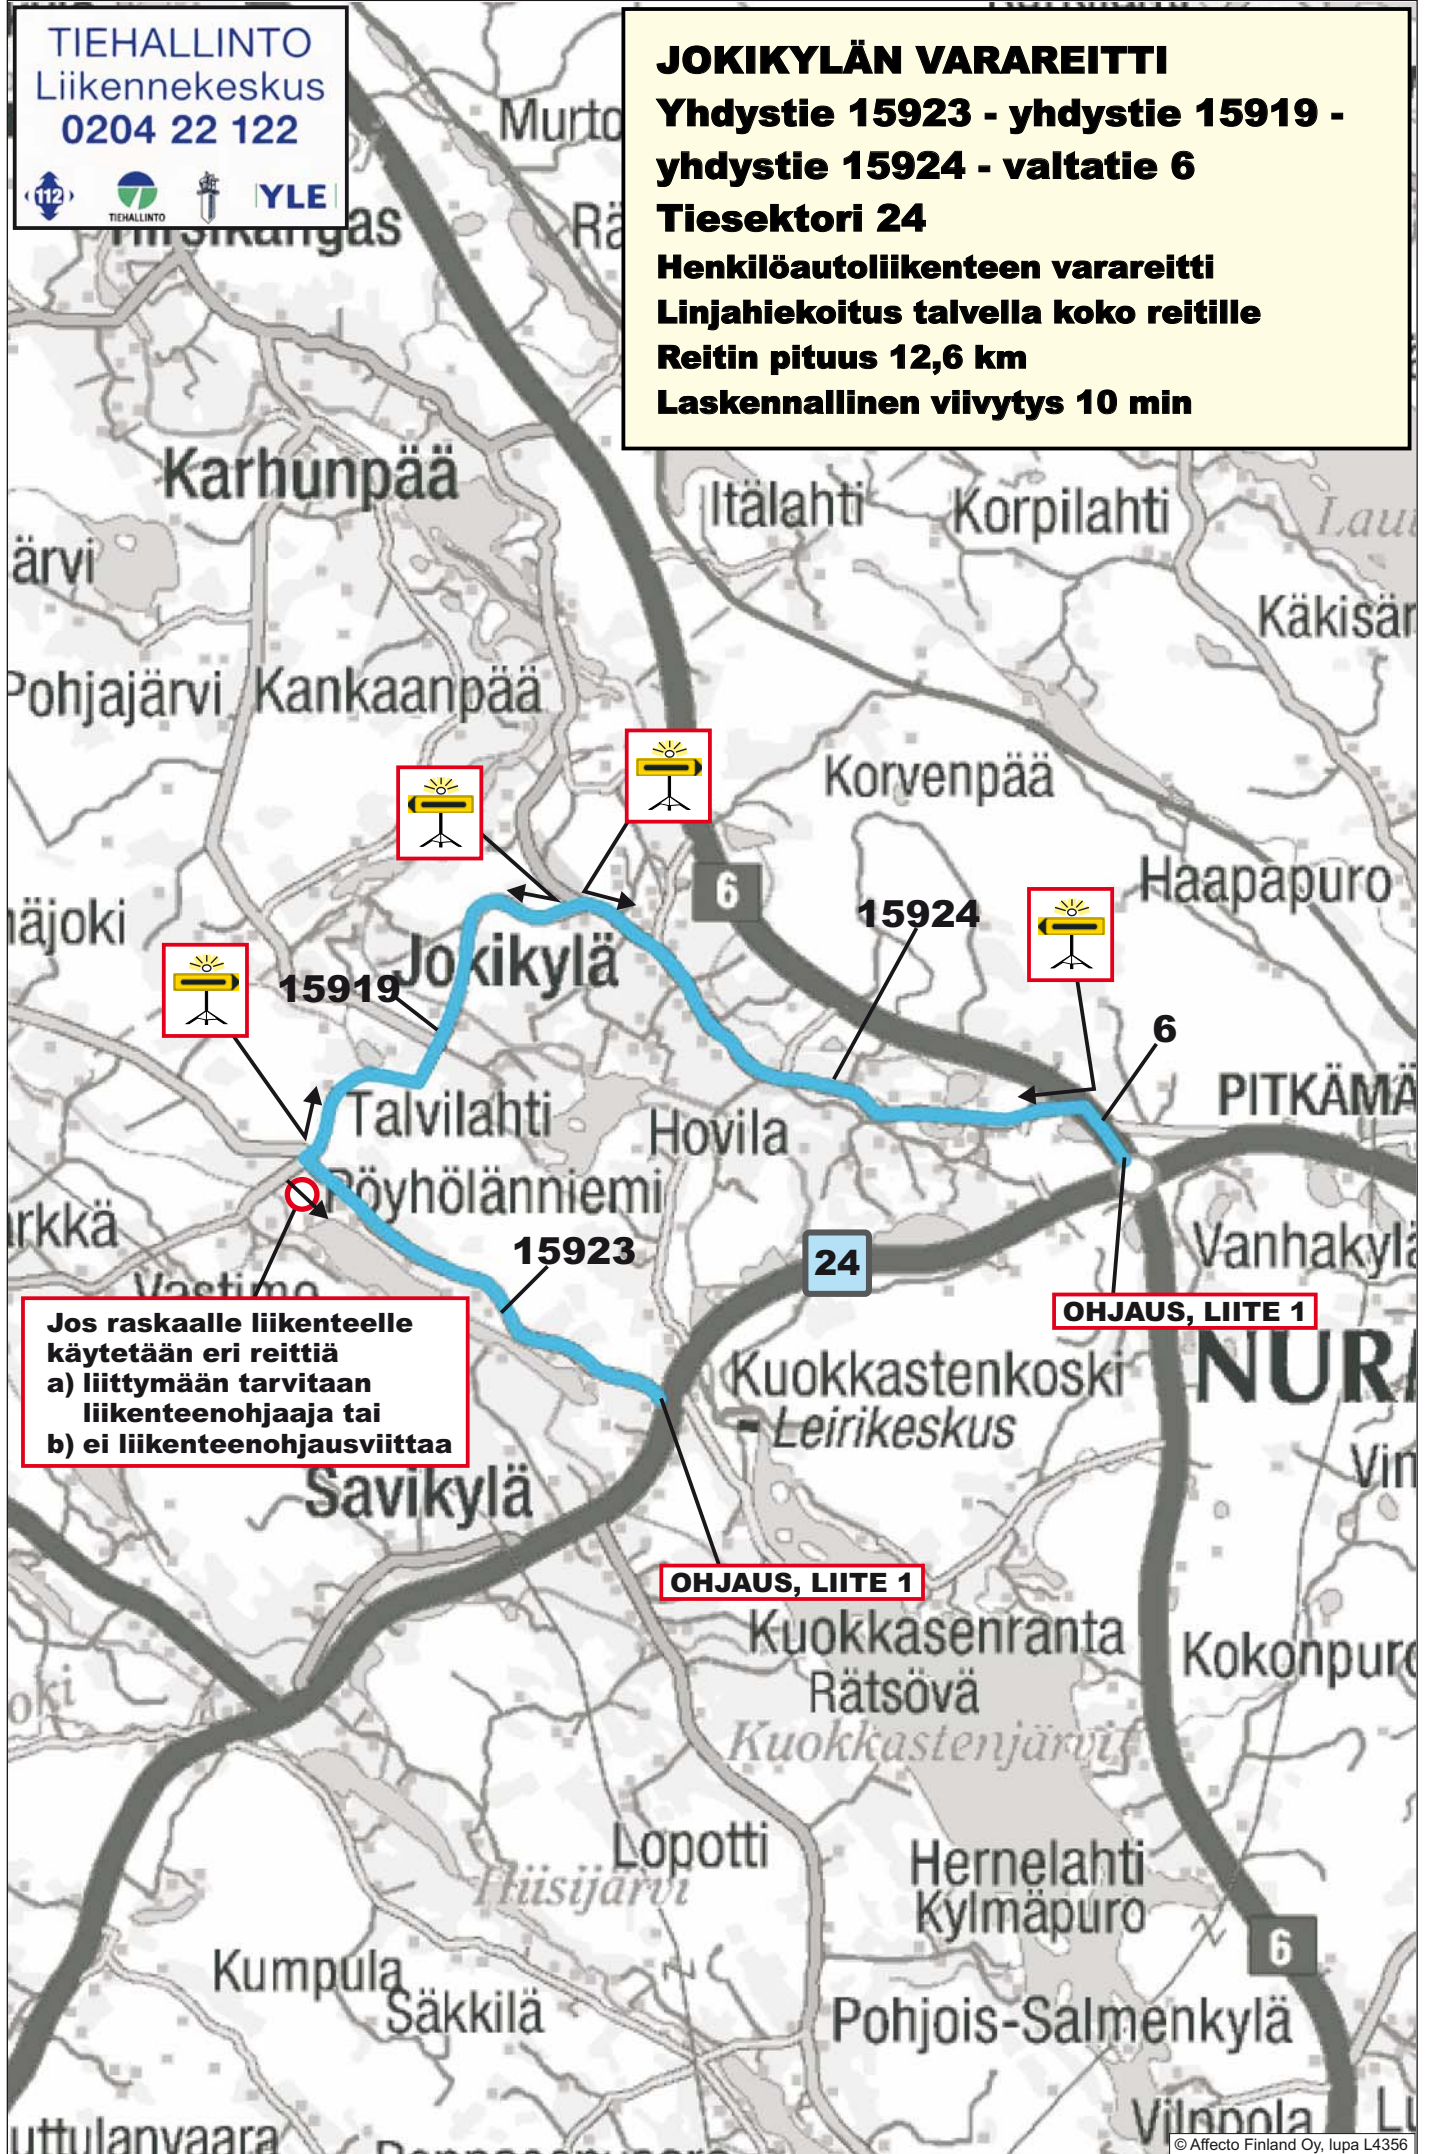

TIEHALLINTO
Liikennekeskus
0204 22 122

YLE

JOKIKYLÄN VARAREITTI

Yhdystie 15923 - yhdystie 15919 -
yhdystie 15924 - valtatie 6

Tiesektori 24

Henkilöautoliikenteen varareitti

Linjahiekoitus talvella koko reitille

Reitin pituus 12,6 km

Laskennallinen viivytys 10 min

Jos raskaalle liikenteelle
käytetään eri reittiä
a) liittymään tarvitaan
liikenteenohjaaja tai
b) ei liikenteenohjausviittaa

OHJAUS, LIITE 1

OHJAUS, LIITE 1

TIEHALLINTO
Liikennekeskus
0204 22 122

PÖYHÖLÄNNIEMEN VARAREITTI

Kantatie 87 - yhdystie 15919 -

yhdystie 15924 - valtatie 6

Tiesektorit 21 - 24

Kaiken liikenteen varareitti

Linjahiekoitus talvella teille 15919, 15924

Reitin pituus 19,5 km

Laskennallinen viivytys 20 min