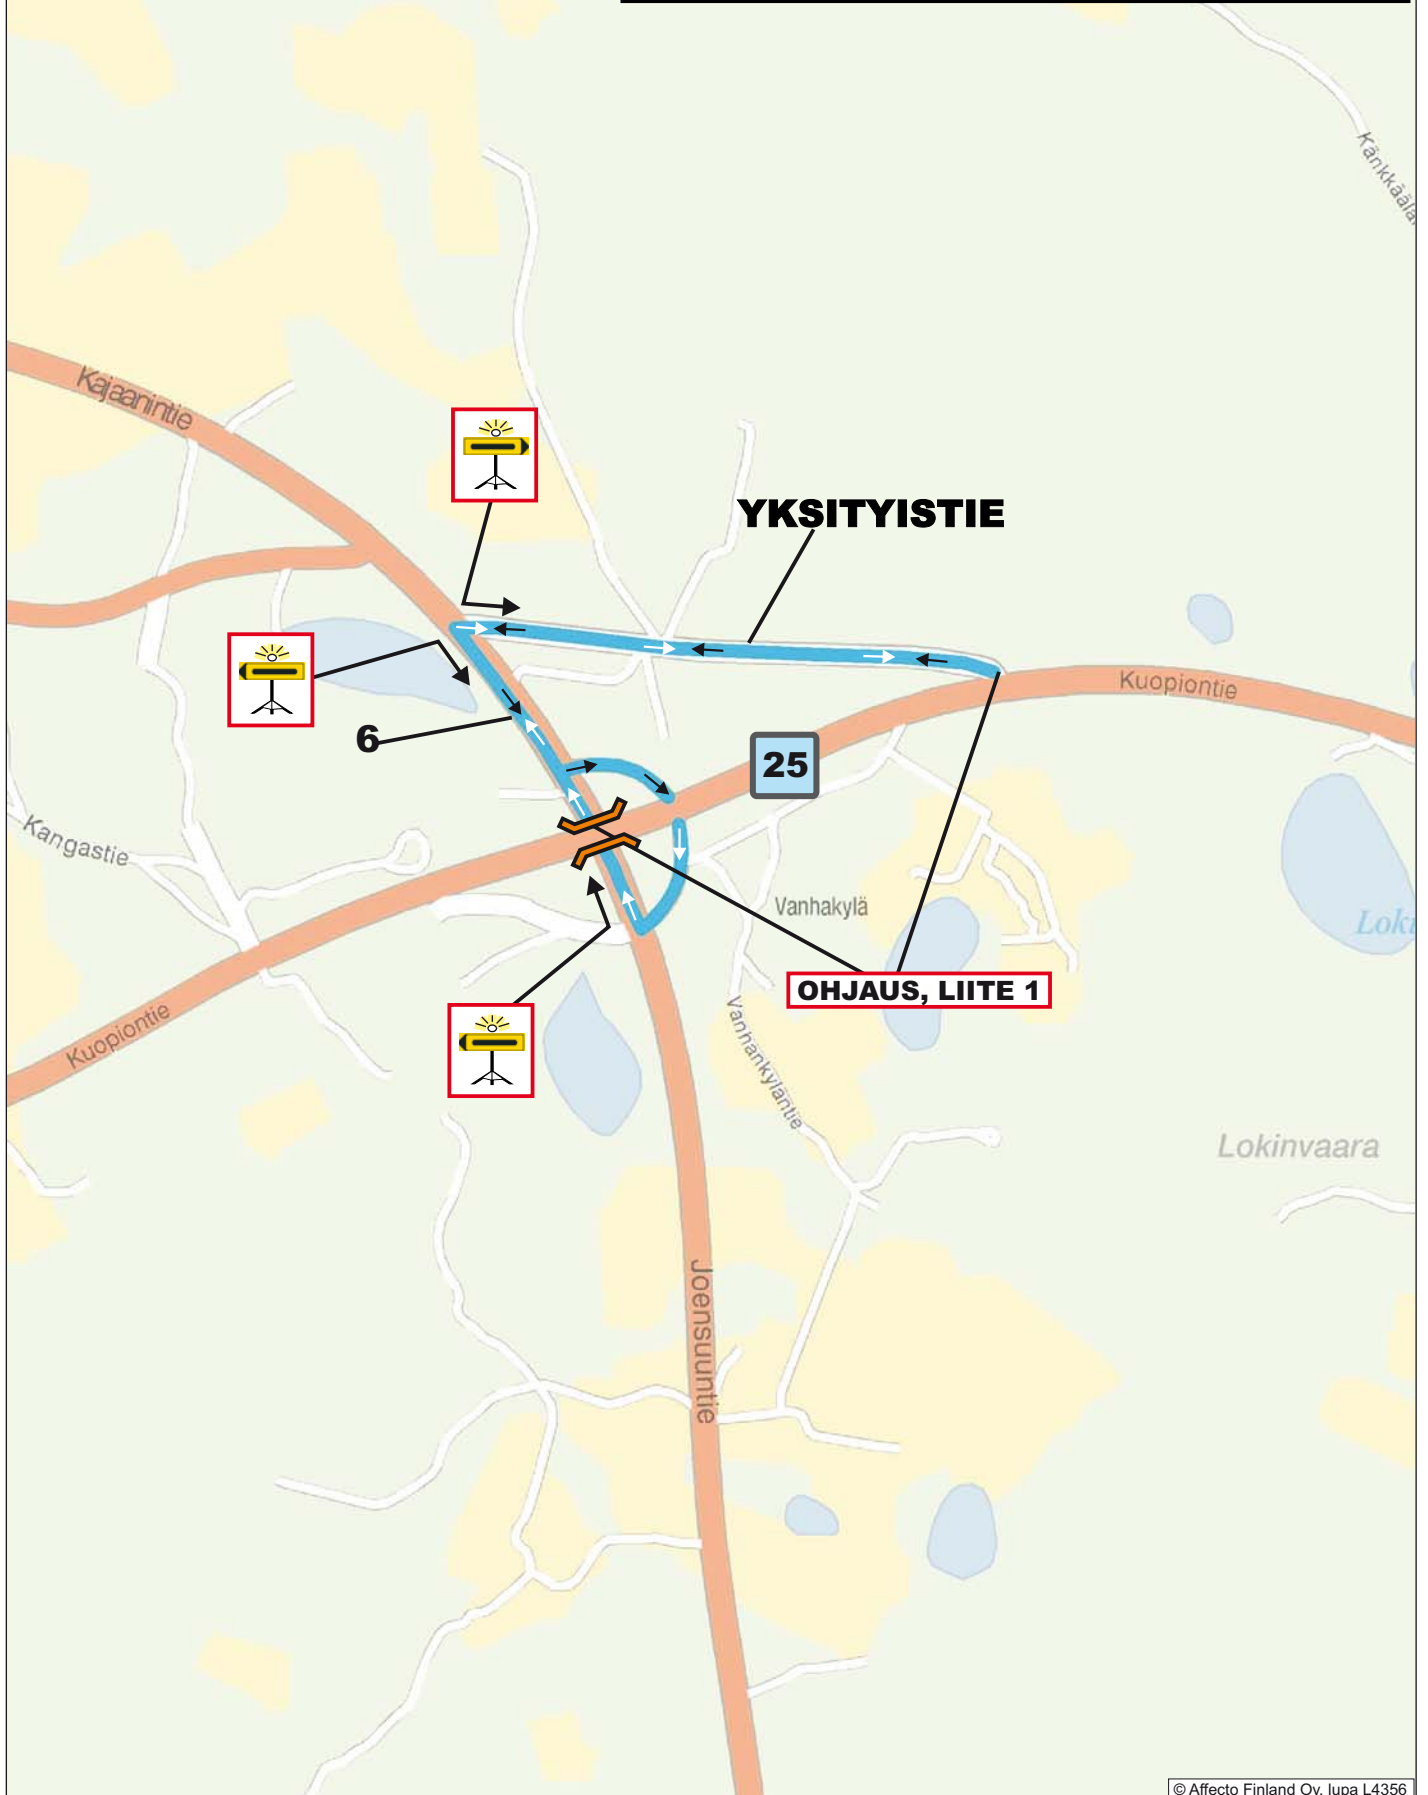

TIEHALLINTO
Liikennekeskus
0204 22 122

YLE

PUUNLASTAUSPAIKAN VARAREITTI

Valtatie 6 - yksityistie

Tiesektori 25

Henkilöautoliikenteen varareitti

Reitin pituus 1,6 km

Laskennallinen viivytys 5 min

TIEHALLINTO
Liikennekeskus
0204 22 122

LUKANPURON VARAREITTI

Valtatie 6 - yhdystie 15906

Tiesektorit 25 - 26

Kaiken liikenteen varareitti

Linjahiekoitus talvella tielle 15906

Reitin pituus 15,0 km

Laskennallinen viivytys 15 min