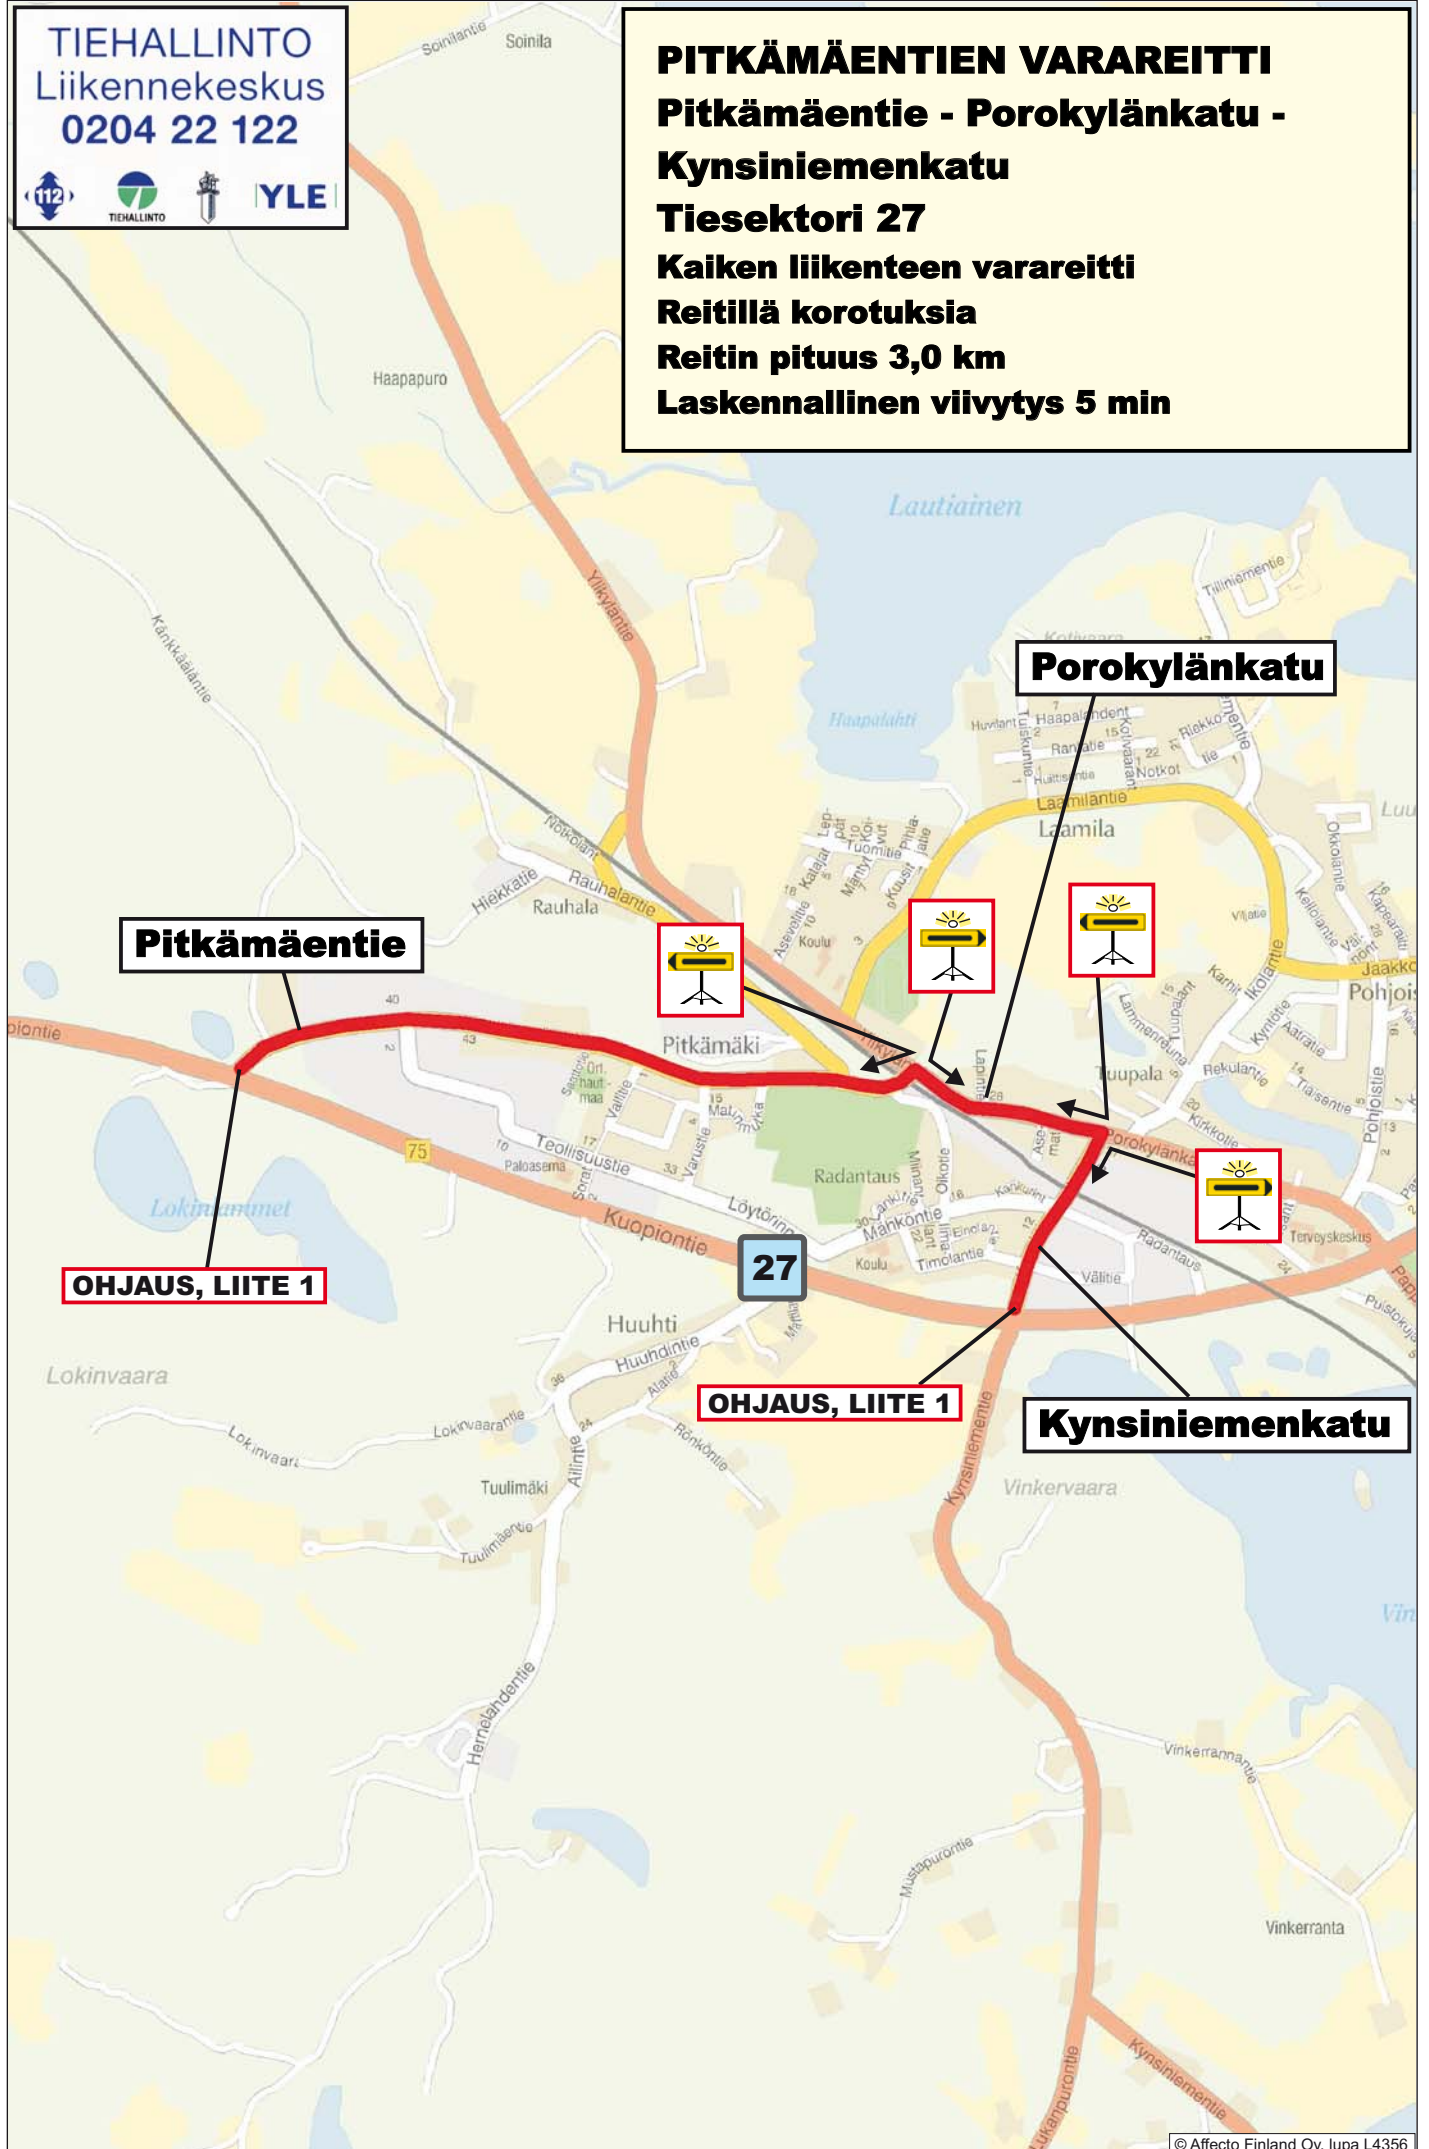

TIEHALLINTO
Liikennekeskus
0204 22 122

YLE

PITKÄMÄENTIEN VARAREITTI
Pitkämäentie - Porokylänkatu -
Kynsiniemenkatu
Tiesektori 27
Kaiken liikenteen varareitti
Reitillä korotuksia
Reitin pituus 3,0 km
Laskennallinen viivytys 5 min

Pitkämäentie

Porokylänkatu

OHJAUS, LIITE 1

27

OHJAUS, LIITE 1

Kynsiniemenkatu