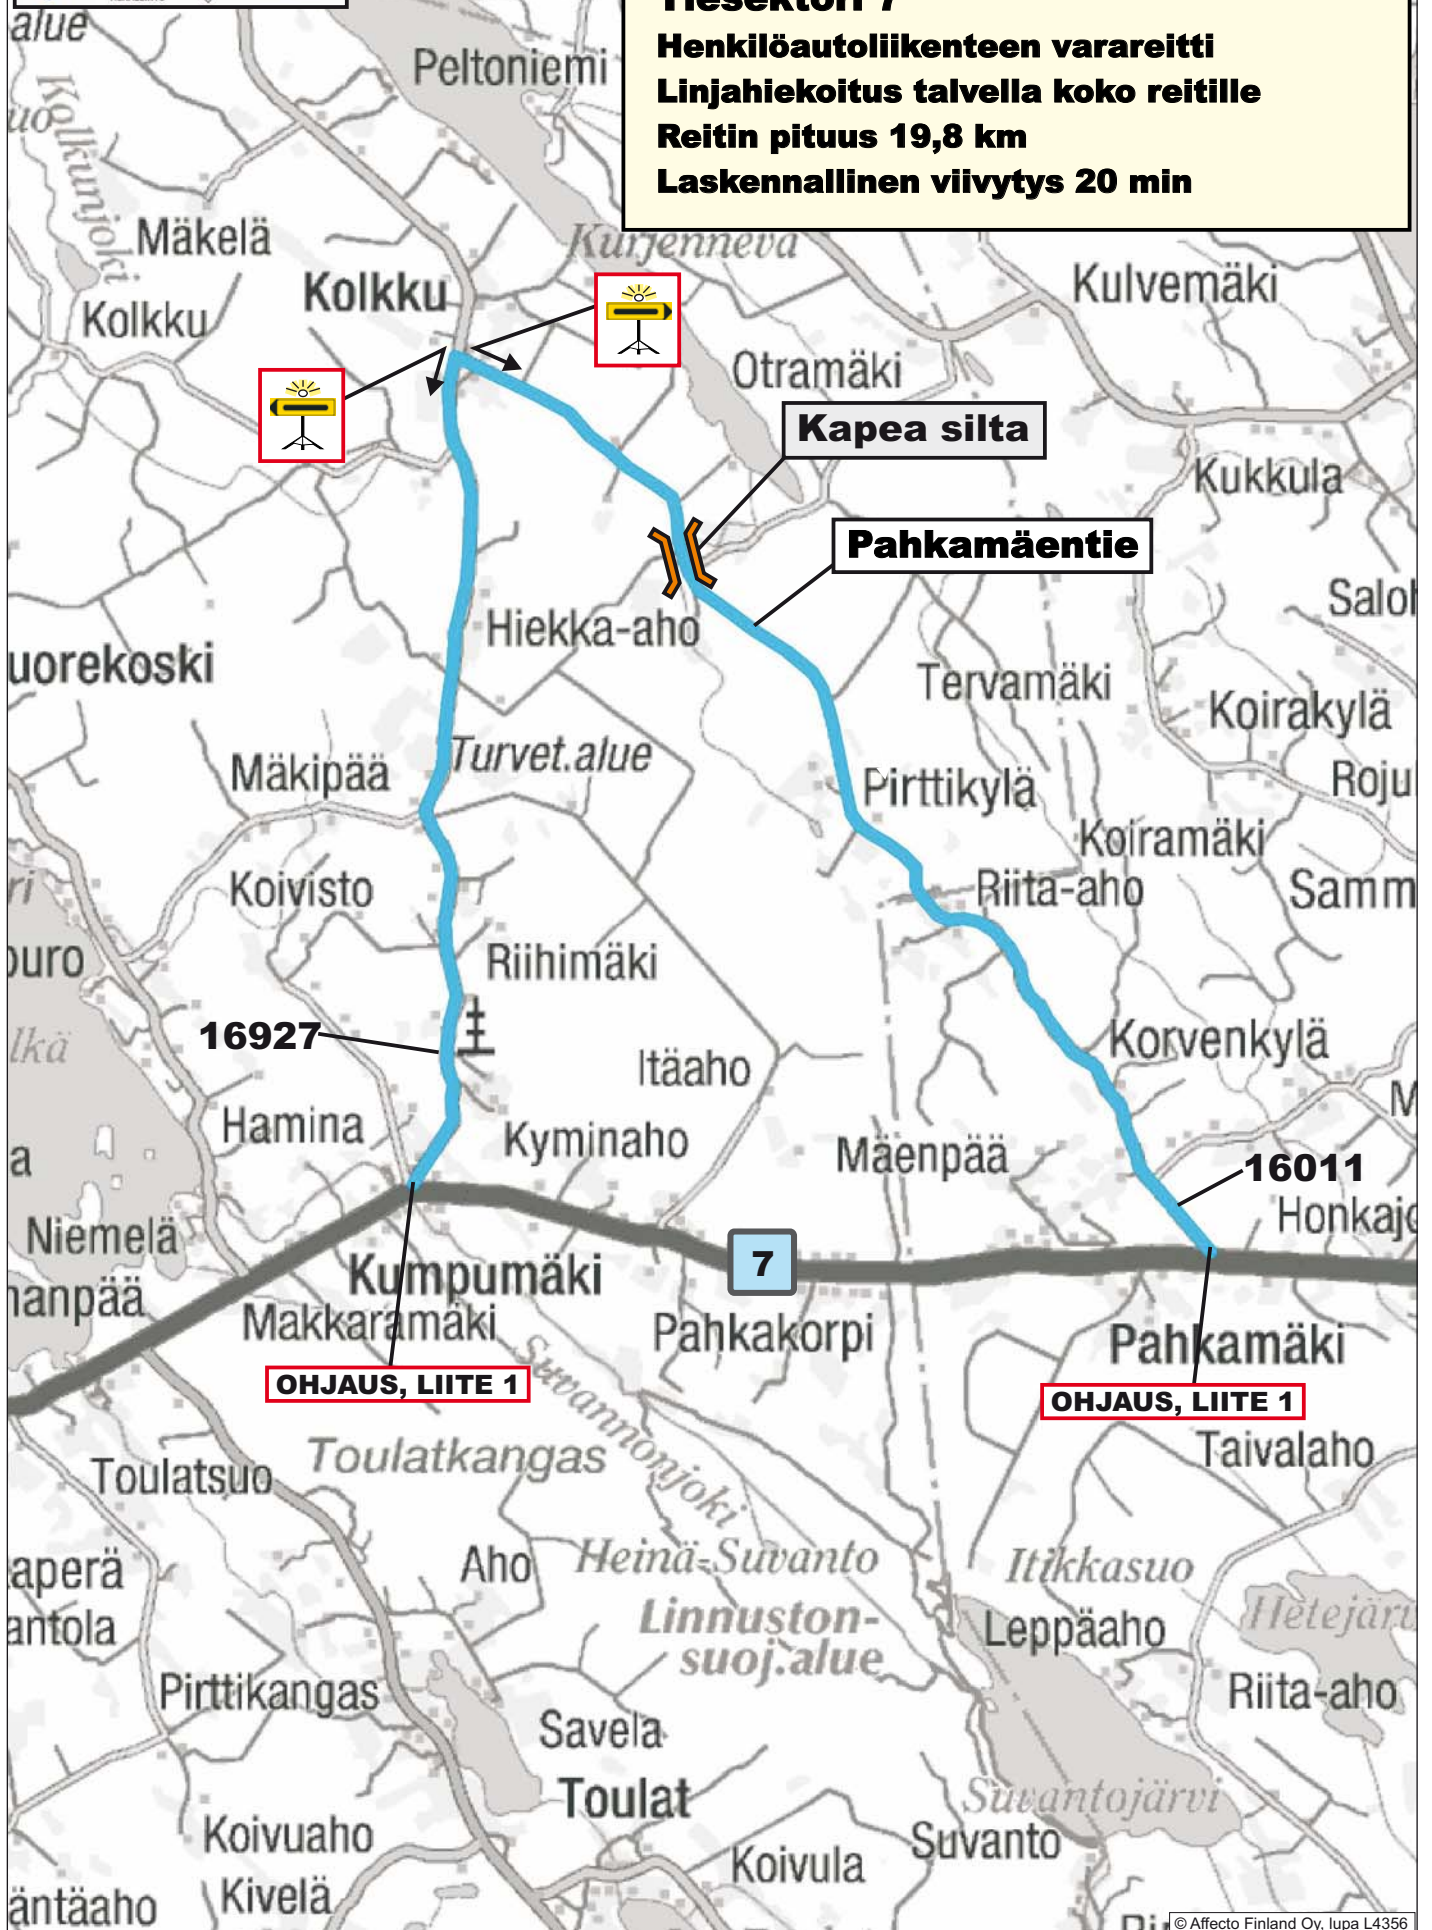

TIEHALLINTO
Liikennekeskus
0204 22 122

YLE

KOLKUN VARAREITTI

**Yhdystie 16927 - Pahkamäentie -
yhdystie 16011**

Tiesektori 7

Henkilöautoliikenteen varareitti

Linjahiekoitus talvella koko reitille

Reitin pituus 19,8 km

Laskennallinen viivytys 20 min

OHJAUS, LIITE 1

OHJAUS, LIITE 1