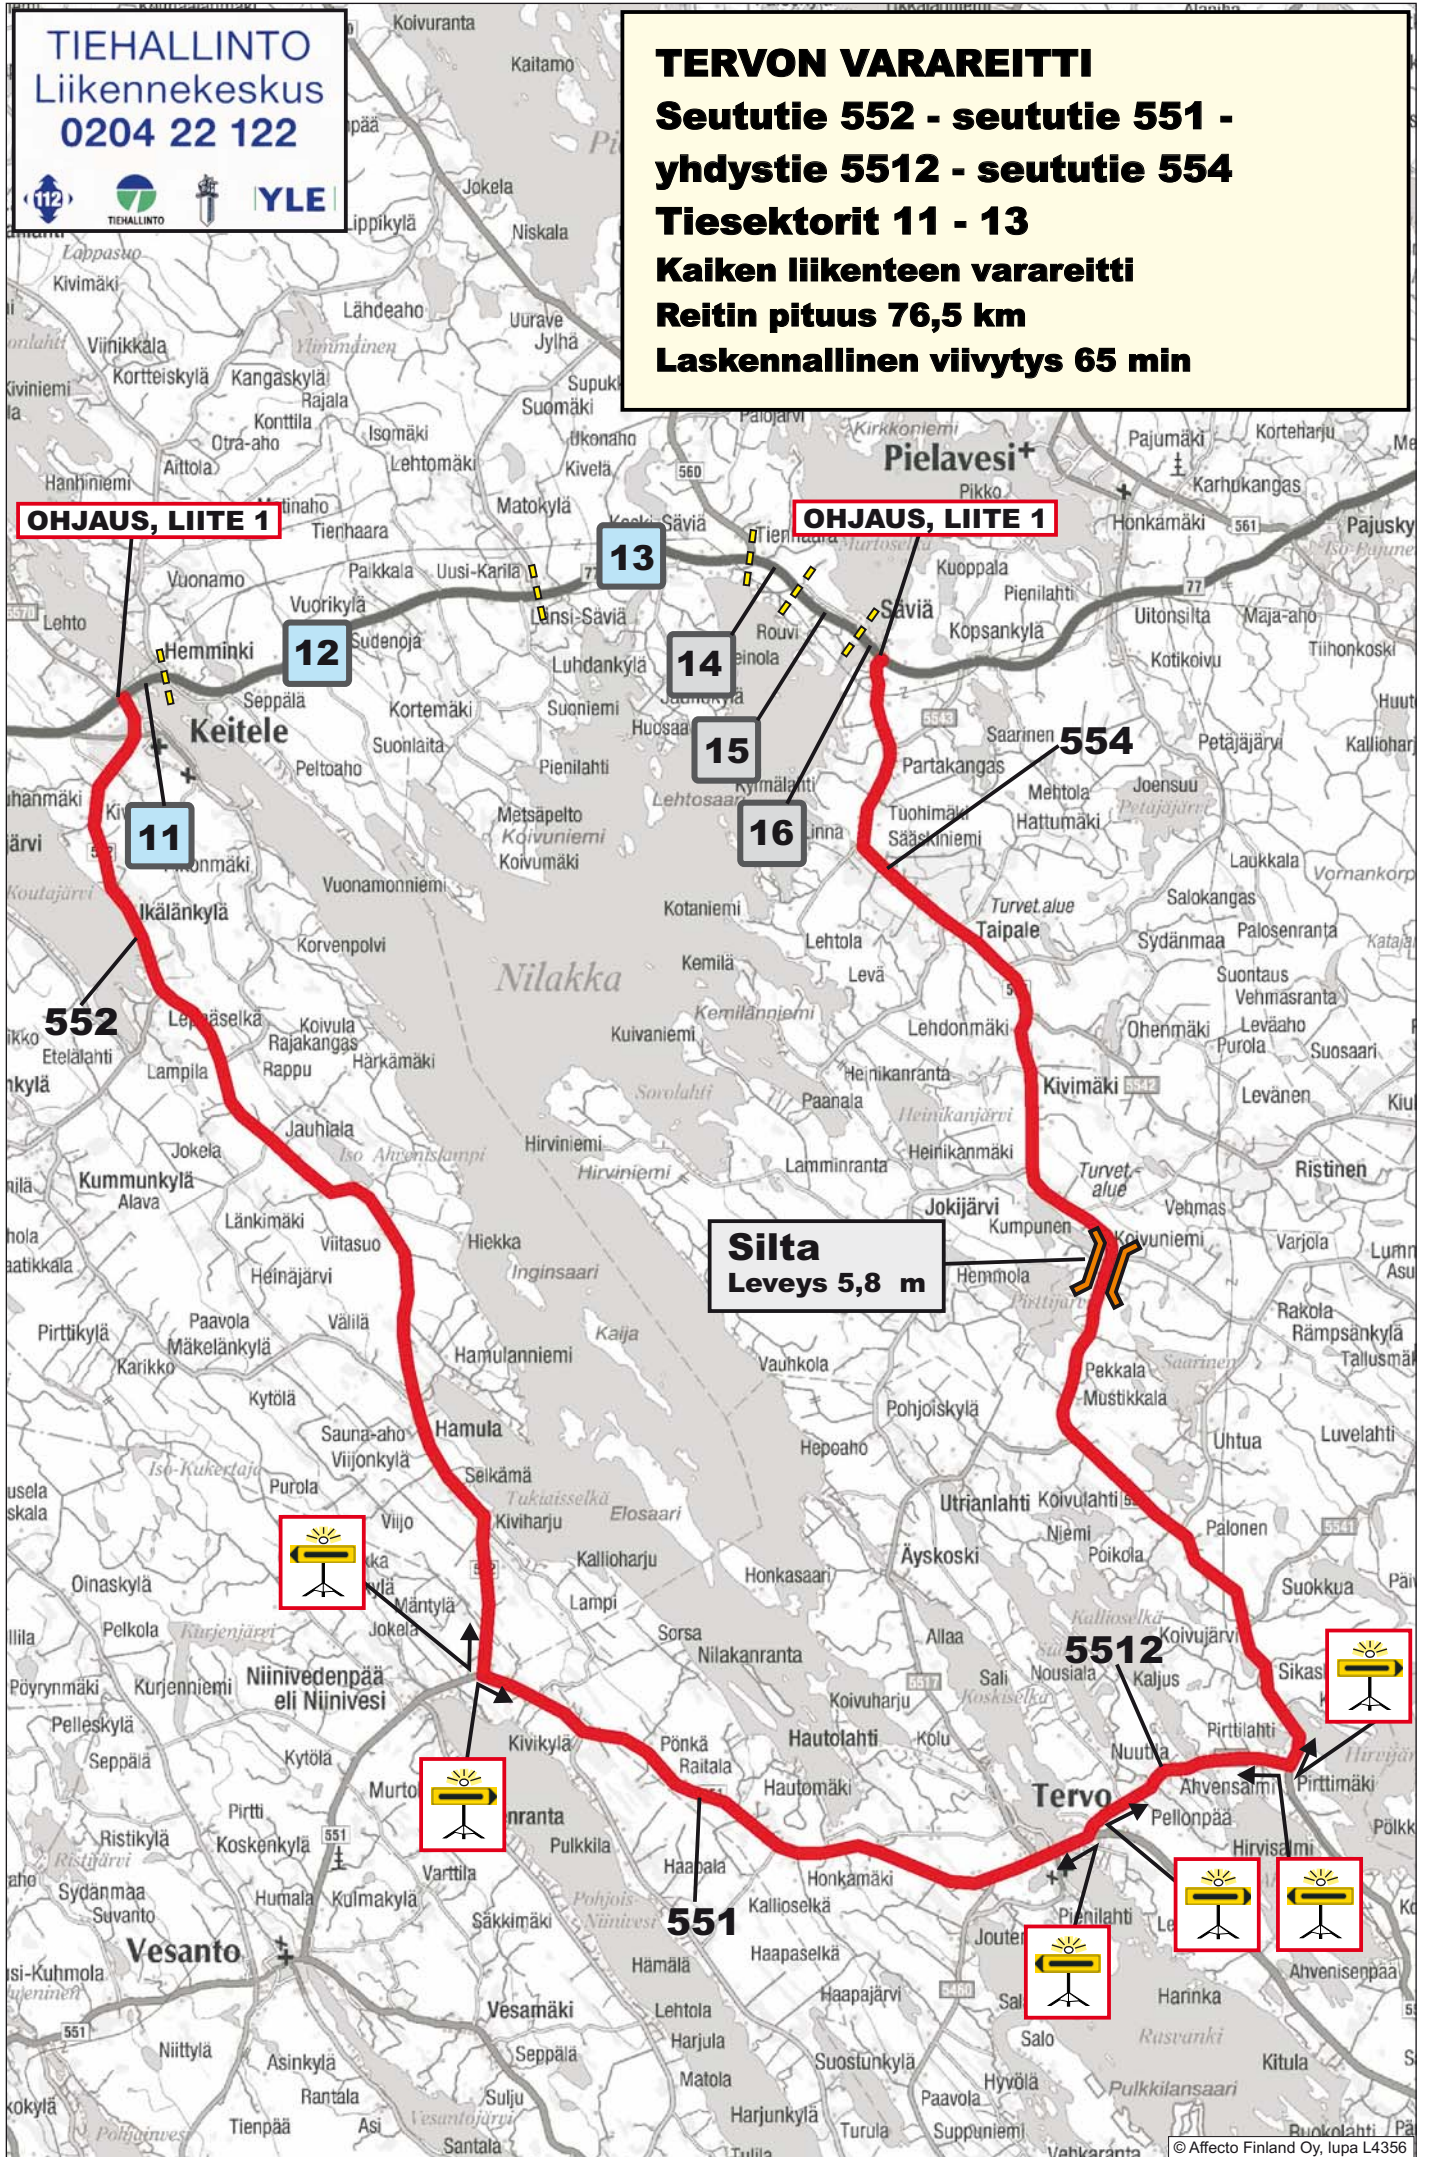

**Reitin pituus 50,0 km**

**Laskennallinen viivytys 50 min**

TIEHALLINTO  
Liikennekeskus  
0204 22 122

## TERVON VARAREITTI

Seututie 552 - seututie 551 -  
yhdystie 5512 - seututie 554

Tiesektorit 11 - 13

Kaiken liikenteen varareitti

Reitin pituus 76,5 km

Laskennallinen viivytys 65 min

OHJAUS, LIITE 1

OHJAUS, LIITE 1

13

14

15

16

Silta  
Leveys 5,8 m