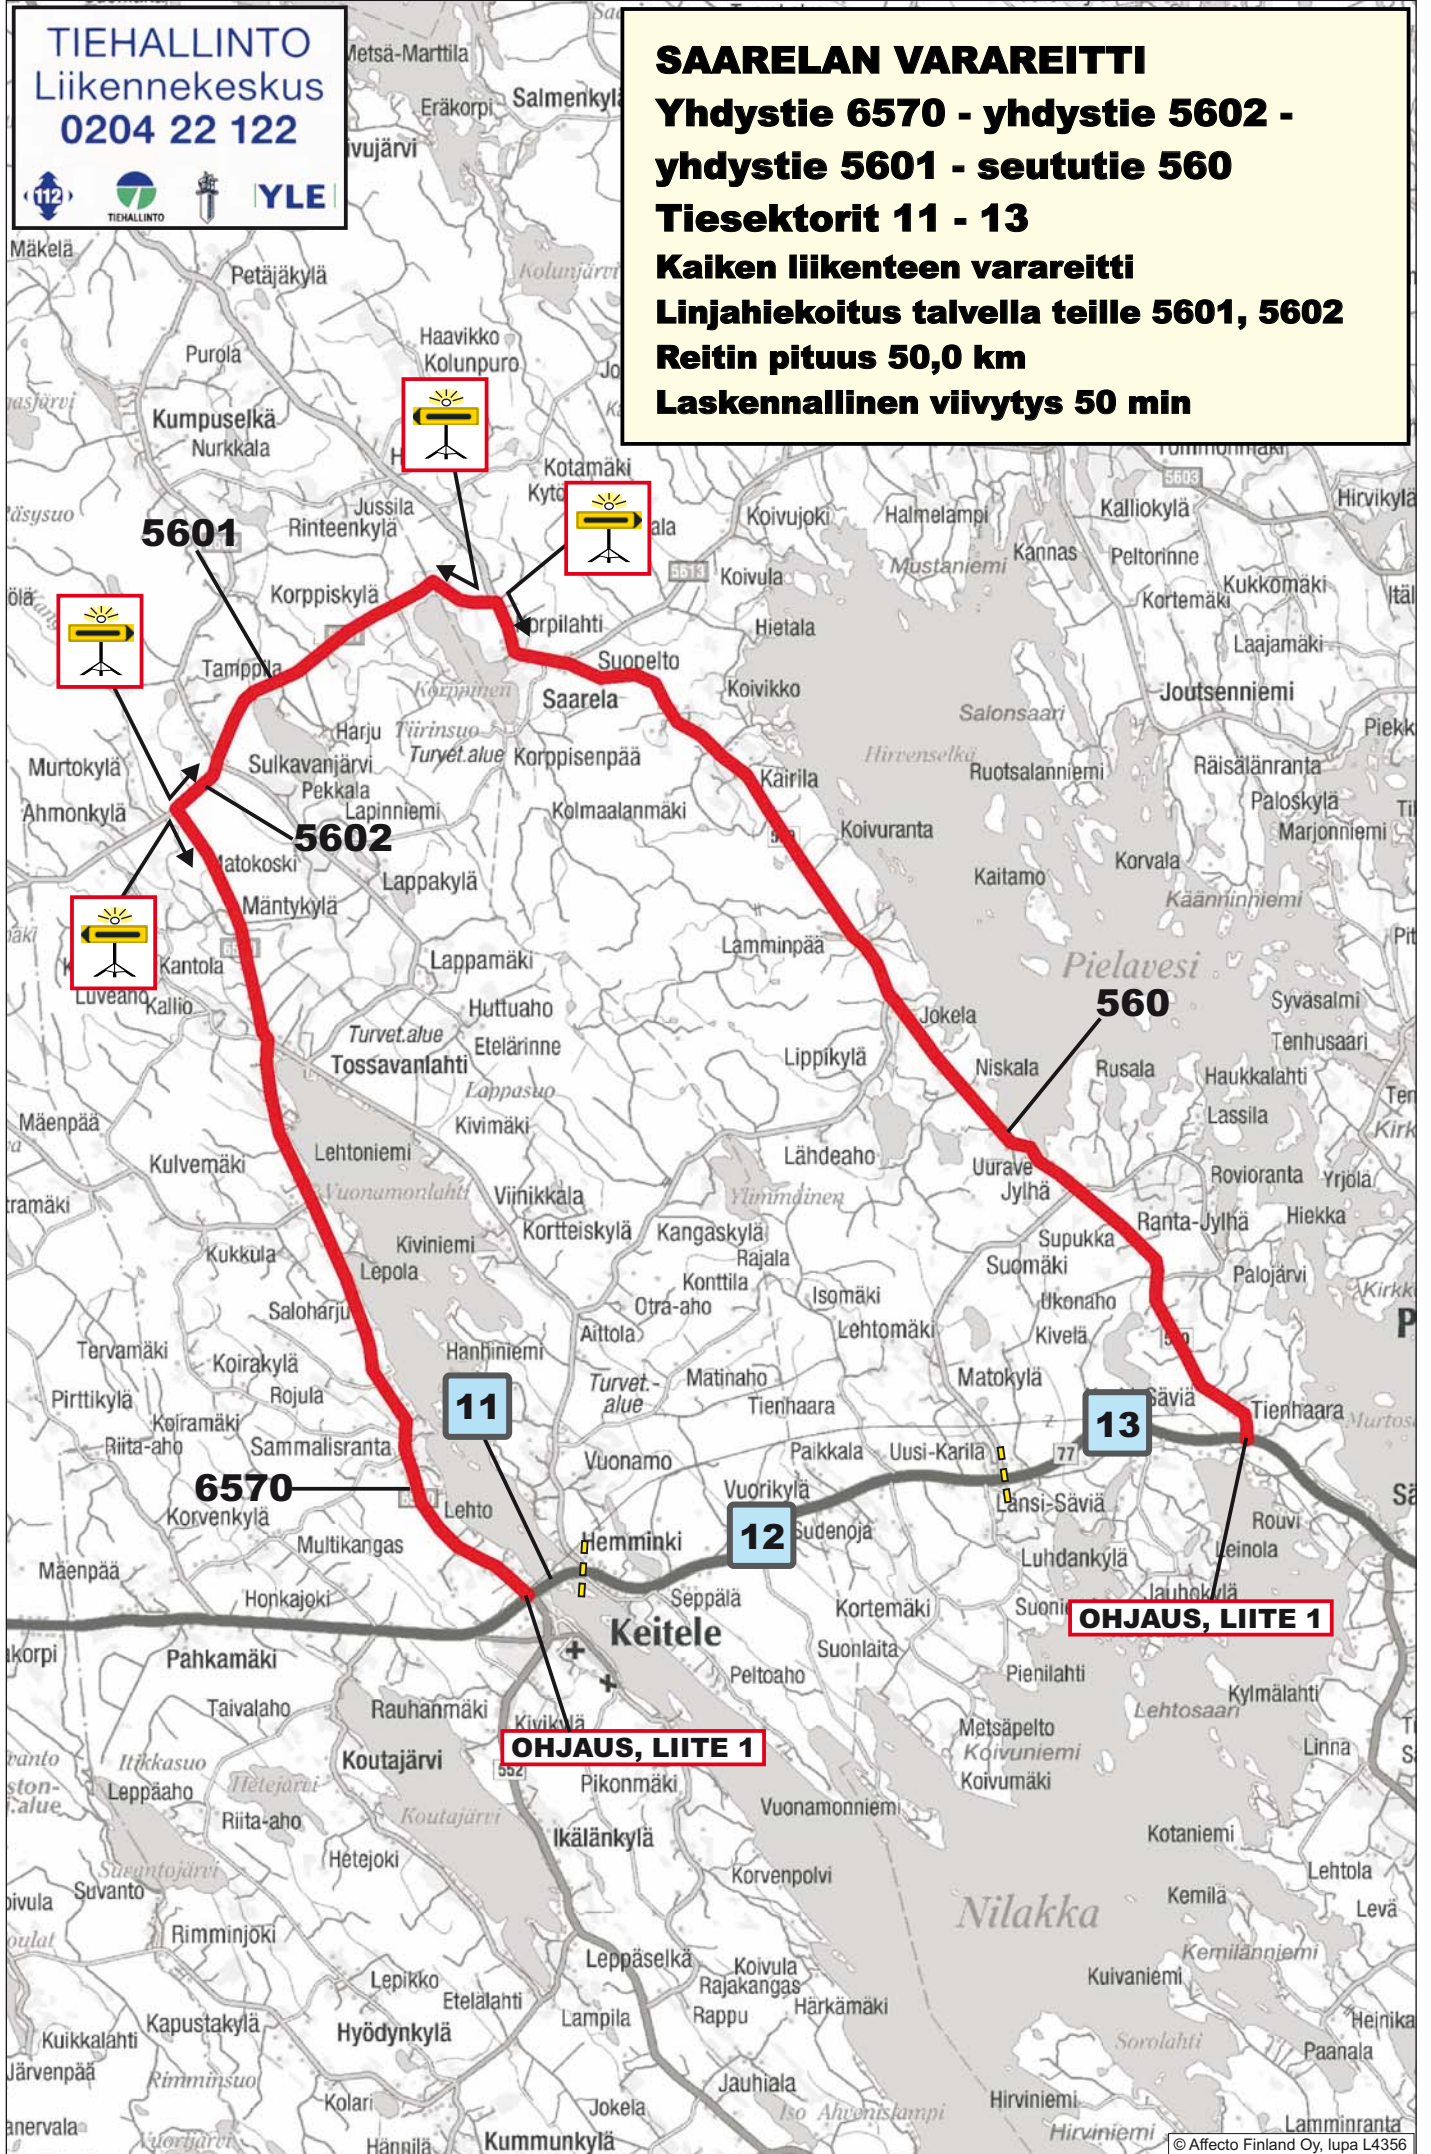

TIEHALLINTO  
Liikennekeskus  
0204 22 122

**SAARELAN VARAREITTI**  
**Yhdystie 6570 - yhdystie 5602 -**  
**yhdystie 5601 - seututie 560**

**Tiesektorit 11 - 13**

**Kaiken liikenteen varareitti**

**Linjahiekoitus talvella teille 5601, 5602**

**Reitin pituus 50,0 km**

**Laskennallinen viivytys 50 min**

TIEHALLINTO  
Liikennekeskus  
0204 22 122

## TERVON VARAREITTI

Seututie 552 - seututie 551 -  
yhdystie 5512 - seututie 554

Tiesektorit 11 - 13

Kaiken liikenteen varareitti

Reitin pituus 76,5 km

Laskennallinen viivytys 65 min

OHJAUS, LIITE 1

OHJAUS, LIITE 1