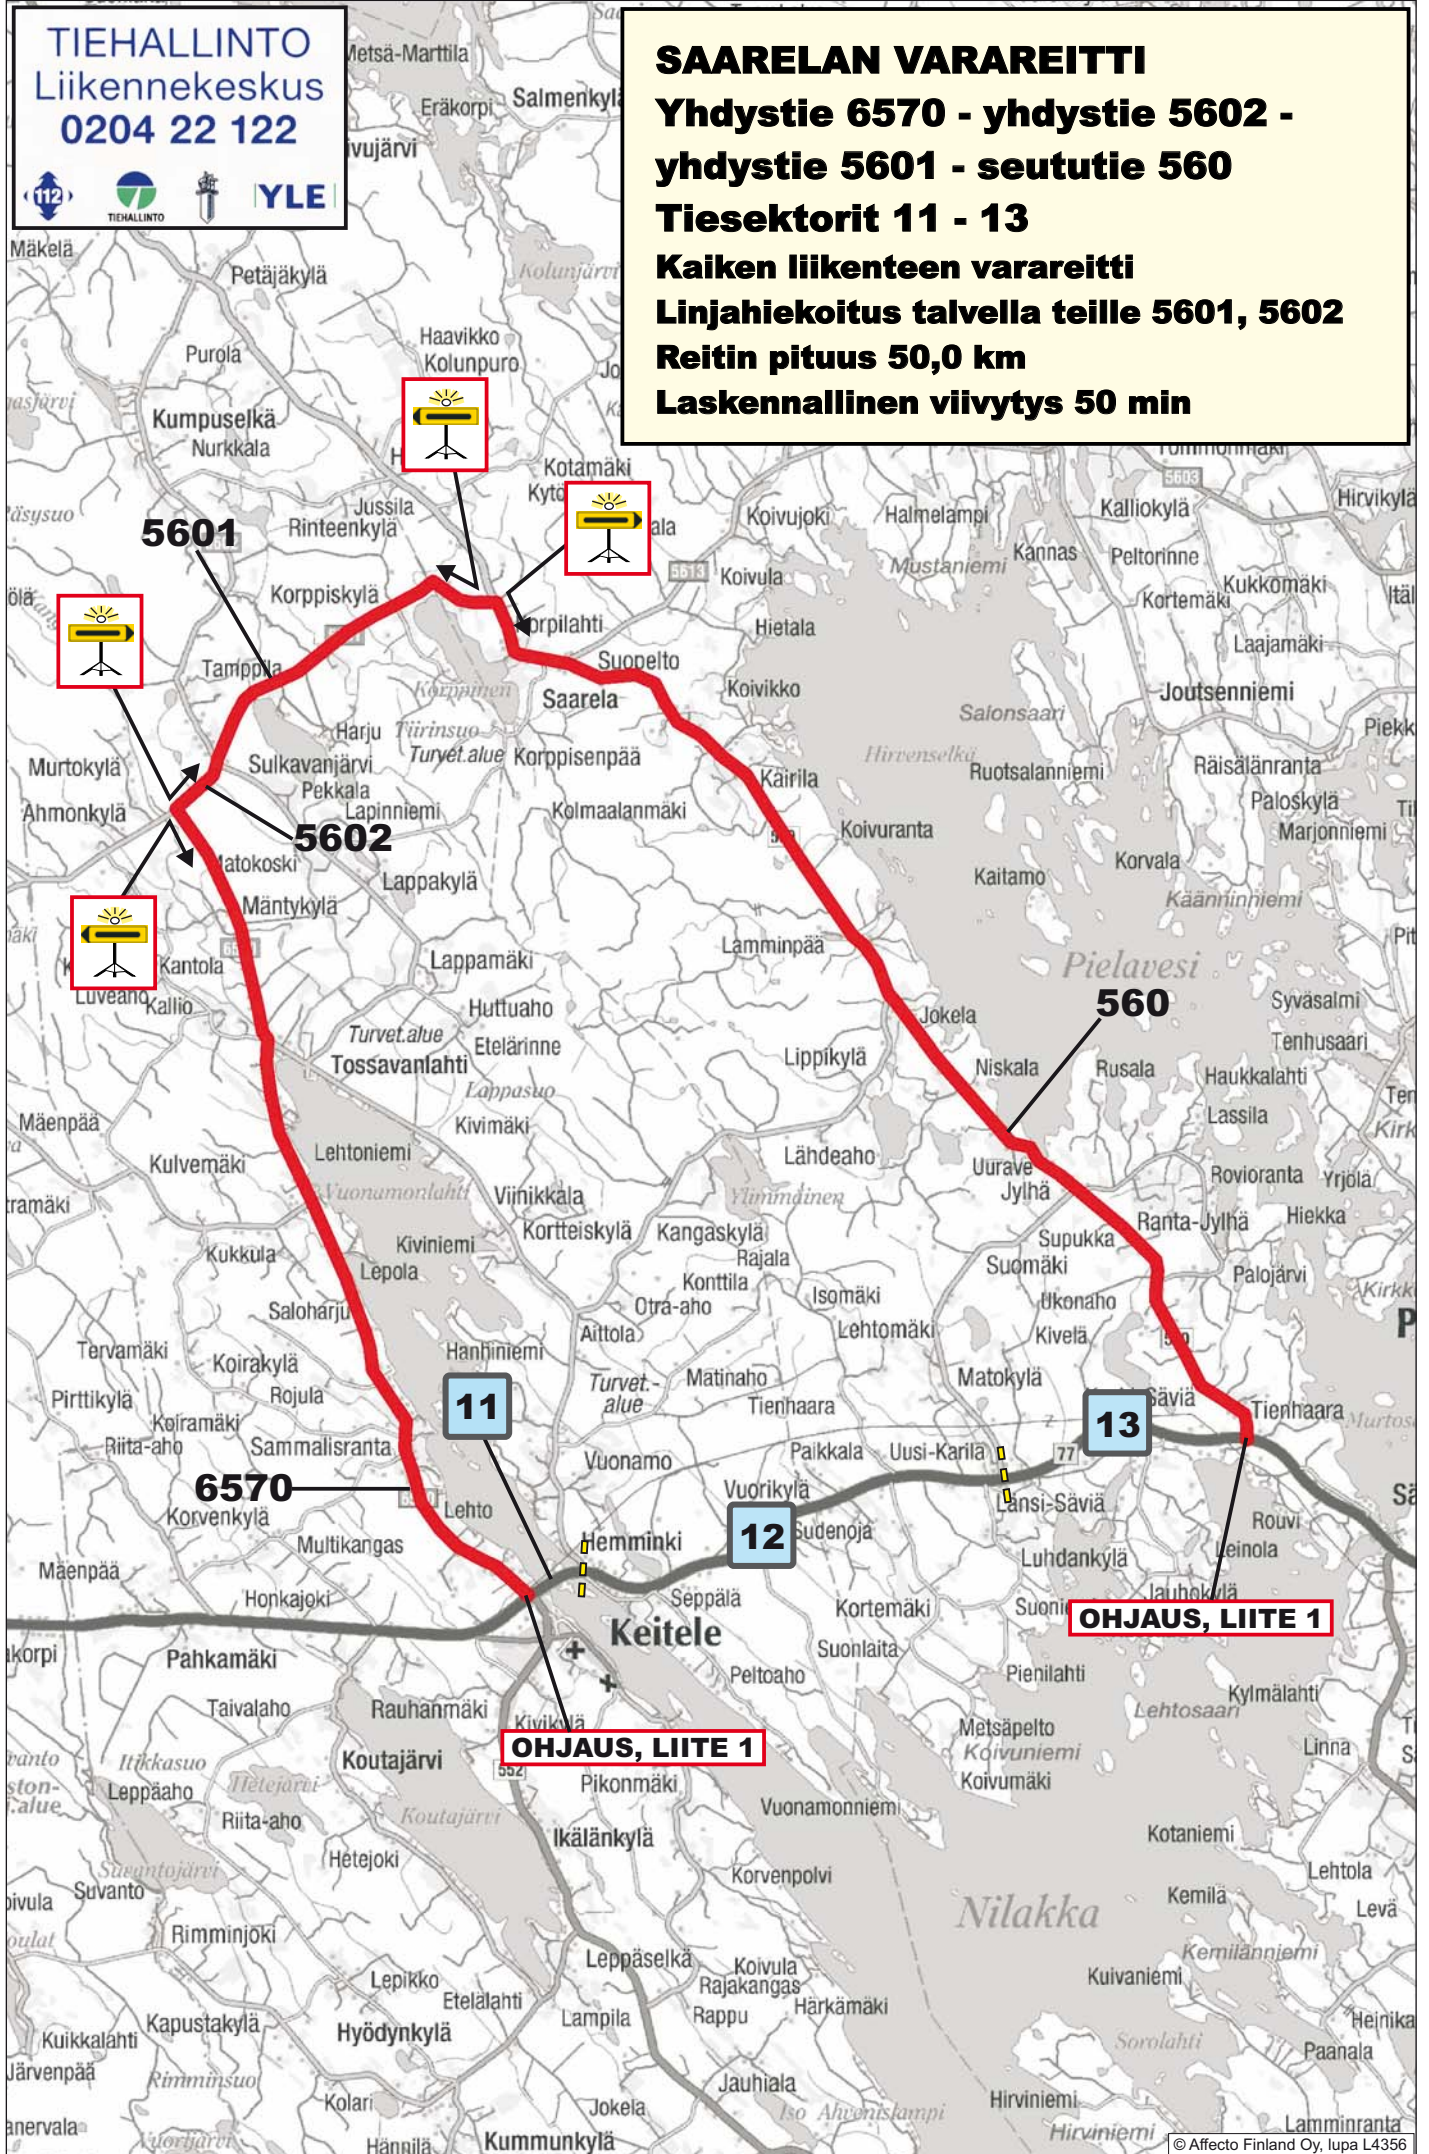

TIEHALLINTO
Liikennekeskus
0204 22 122

YLE

SAARELAN VARAREITTI

**Yhdystie 6570 - yhdystie 5602 -
yhdystie 5601 - seututie 560**

Tiesektorit 11 - 13

Kaiken liikenteen varareitti

Linjahiekoitus talvella teille 5601, 5602

Reitin pituus 50,0 km

Laskennallinen viivytys 50 min

TIEHALLINTO
Liikennekeskus
0204 22 122

TERVON VARAREITTI

Seututie 552 - seututie 551 -
yhdystie 5512 - seututie 554

Tiesektorit 11 - 13

Kaiken liikenteen varareitti

Reitin pituus 76,5 km

Laskennallinen viivytys 65 min