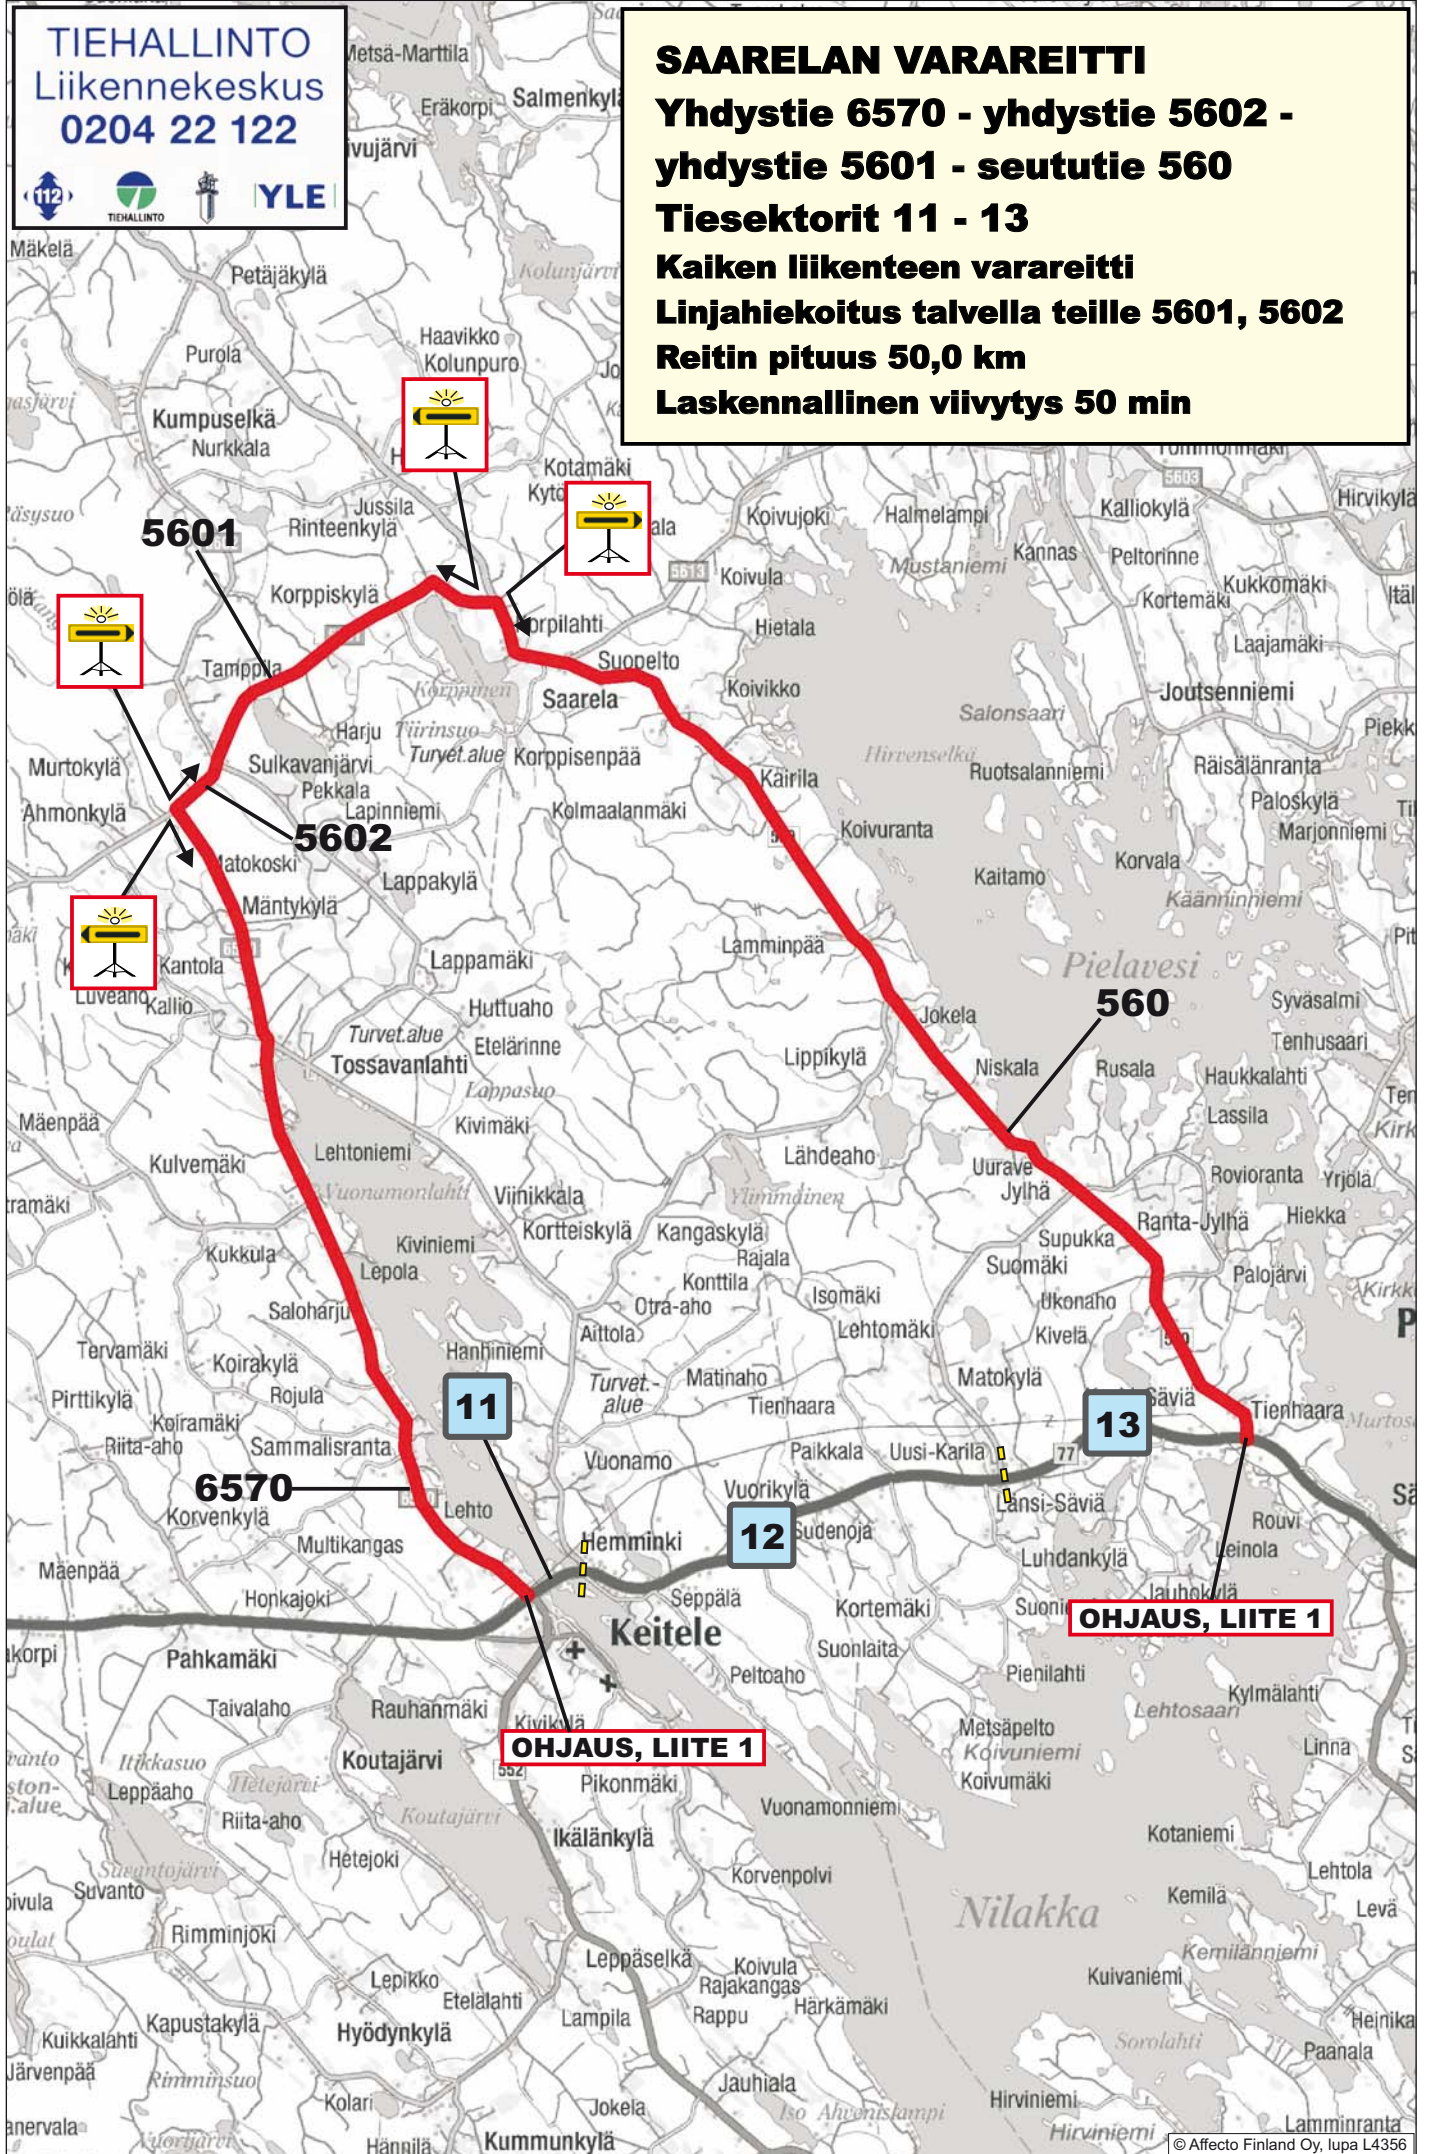

TIEHALLINTO
Liikennekeskus
0204 22 122

JYLHÄN VARAREITTI

Yhdystie 16059 - seututie 560

Tiesektori 13

Henkilöautoliikenteen varareitti

Linjahiekoitus talvella tielle 16059

Reitin pituus 14,0 km

Laskennallinen viivytys 15 min

SAARELAN VARAREITTI
Yhdystie 6570 - yhdystie 5602 -
yhdystie 5601 - seututie 560

Tiesektorit 11 - 13

Kaiken liikenteen varareitti

Linjahiekoitus talvella teille 5601, 5602

Reitin pituus 50,0 km

Laskennallinen viivytys 50 min

TIEHALLINTO
Liikennekeskus
0204 22 122

TERVON VARAREITTI
Seututie 552 - seututie 551 -
yhdystie 5512 - seututie 554
Tiesektorit 11 - 13
Kaiken liikenteen varareitti
Reitin pituus 76,5 km
Laskennallinen viivytys 65 min

OHJAUS, LIITE 1

OHJAUS, LIITE 1

Silta
Leveys 5,8 m