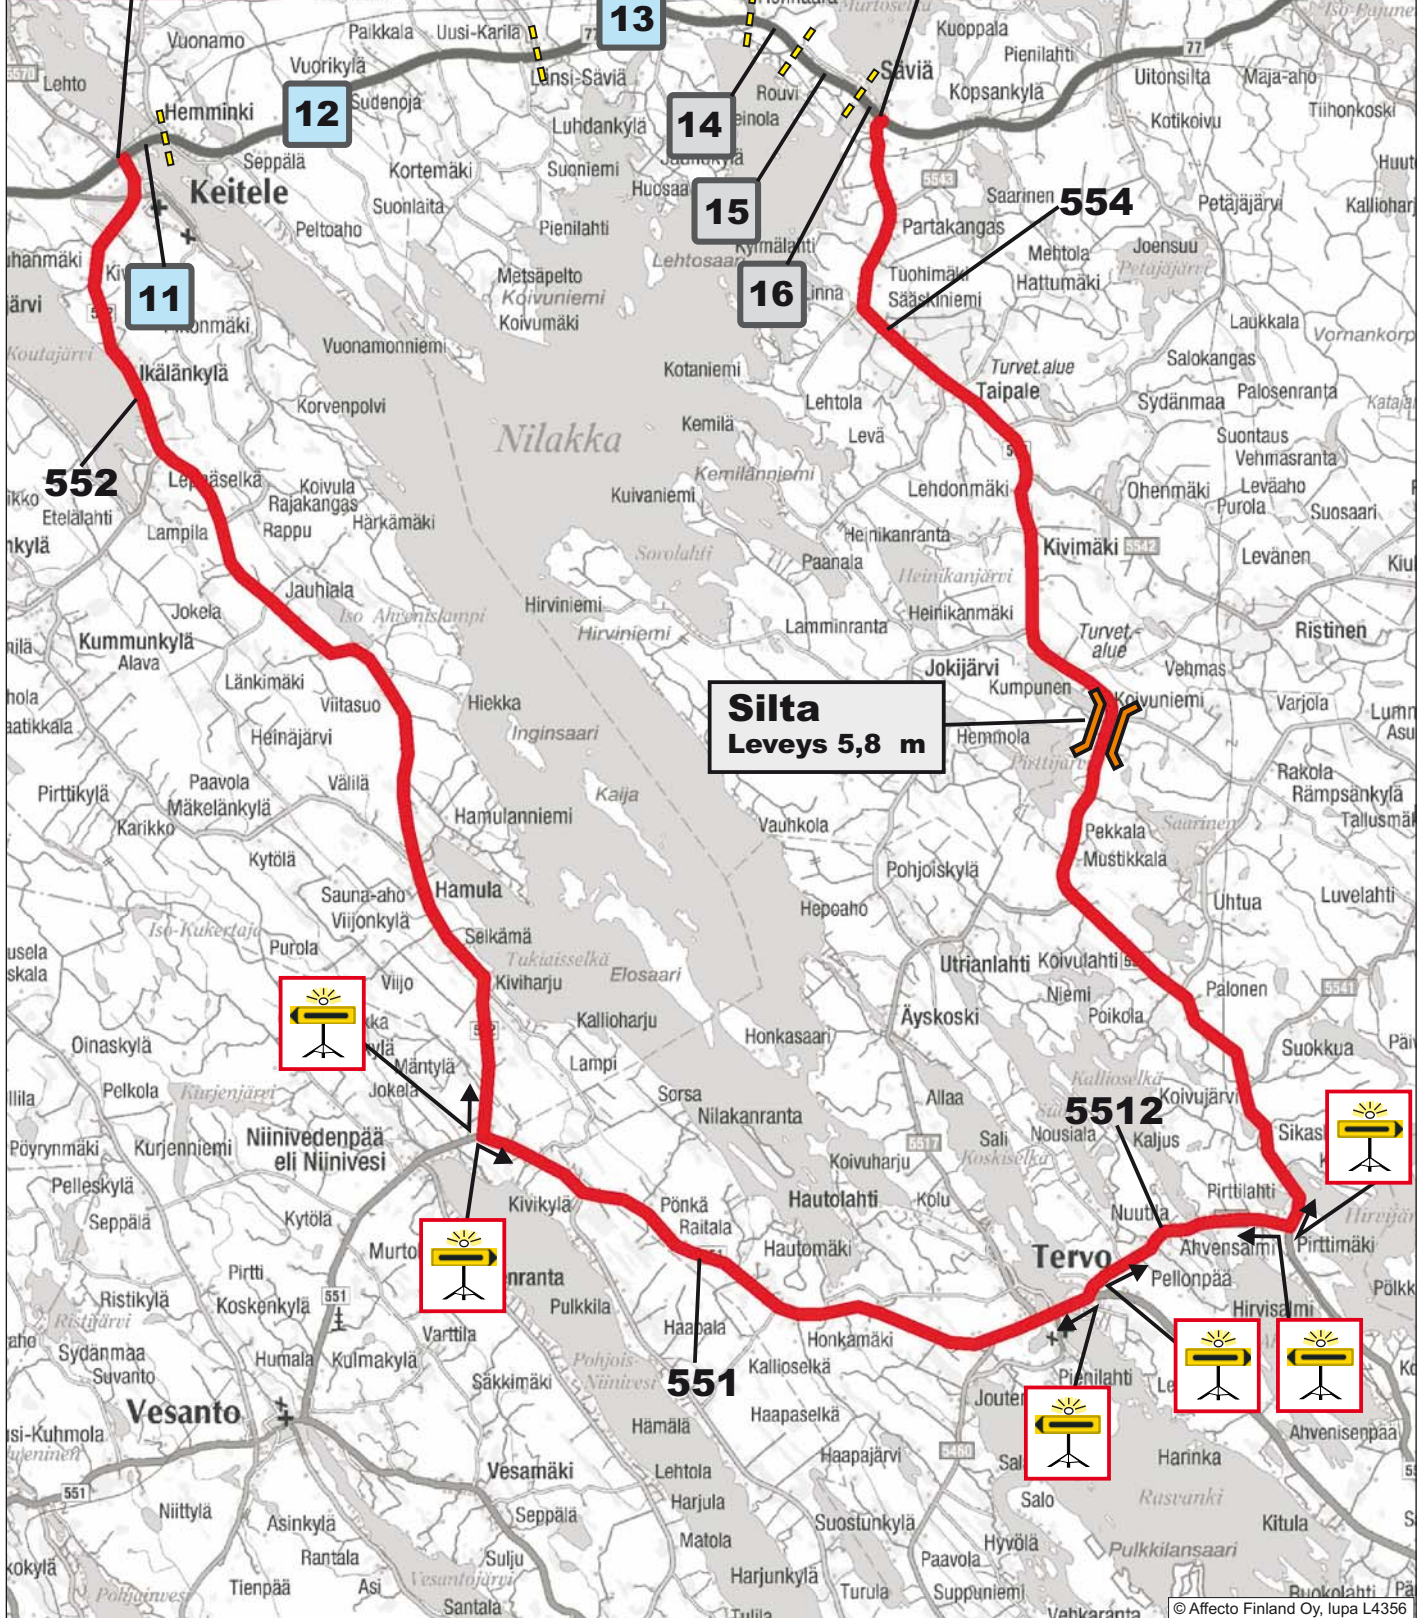

TIEHALLINTO
Liikennekeskus
0204 22 122

JYLHÄN VARAREITTI

Yhdystie 16059 - seututie 560

Tiesektori 13

Henkilöautoliikenteen varareitti

Linjahiekoitus talvella tielle 16059

Reitin pituus 14,0 km

Laskennallinen viivytys 15 min

SAARELAN VARAREITTI
Yhdystie 6570 - yhdystie 5602 -
yhdystie 5601 - seututie 560

Tiesektorit 11 - 13

Kaiken liikenteen varareitti

Linjahiekoitus talvella teille 5601, 5602

Reitin pituus 50,0 km

Laskennallinen viivytys 50 min

TIEHALLINTO
Liikennekeskus
0204 22 122

TERVON VARAREITTI
Seututie 552 - seututie 551 -
yhdystie 5512 - seututie 554
Tiesektorit 11 - 13
Kaiken liikenteen varareitti
Reitin pituus 76,5 km
Laskennallinen viivytys 65 min

OHJAUS, LIITE 1

OHJAUS, LIITE 1

Silta
Leveys 5,8 m