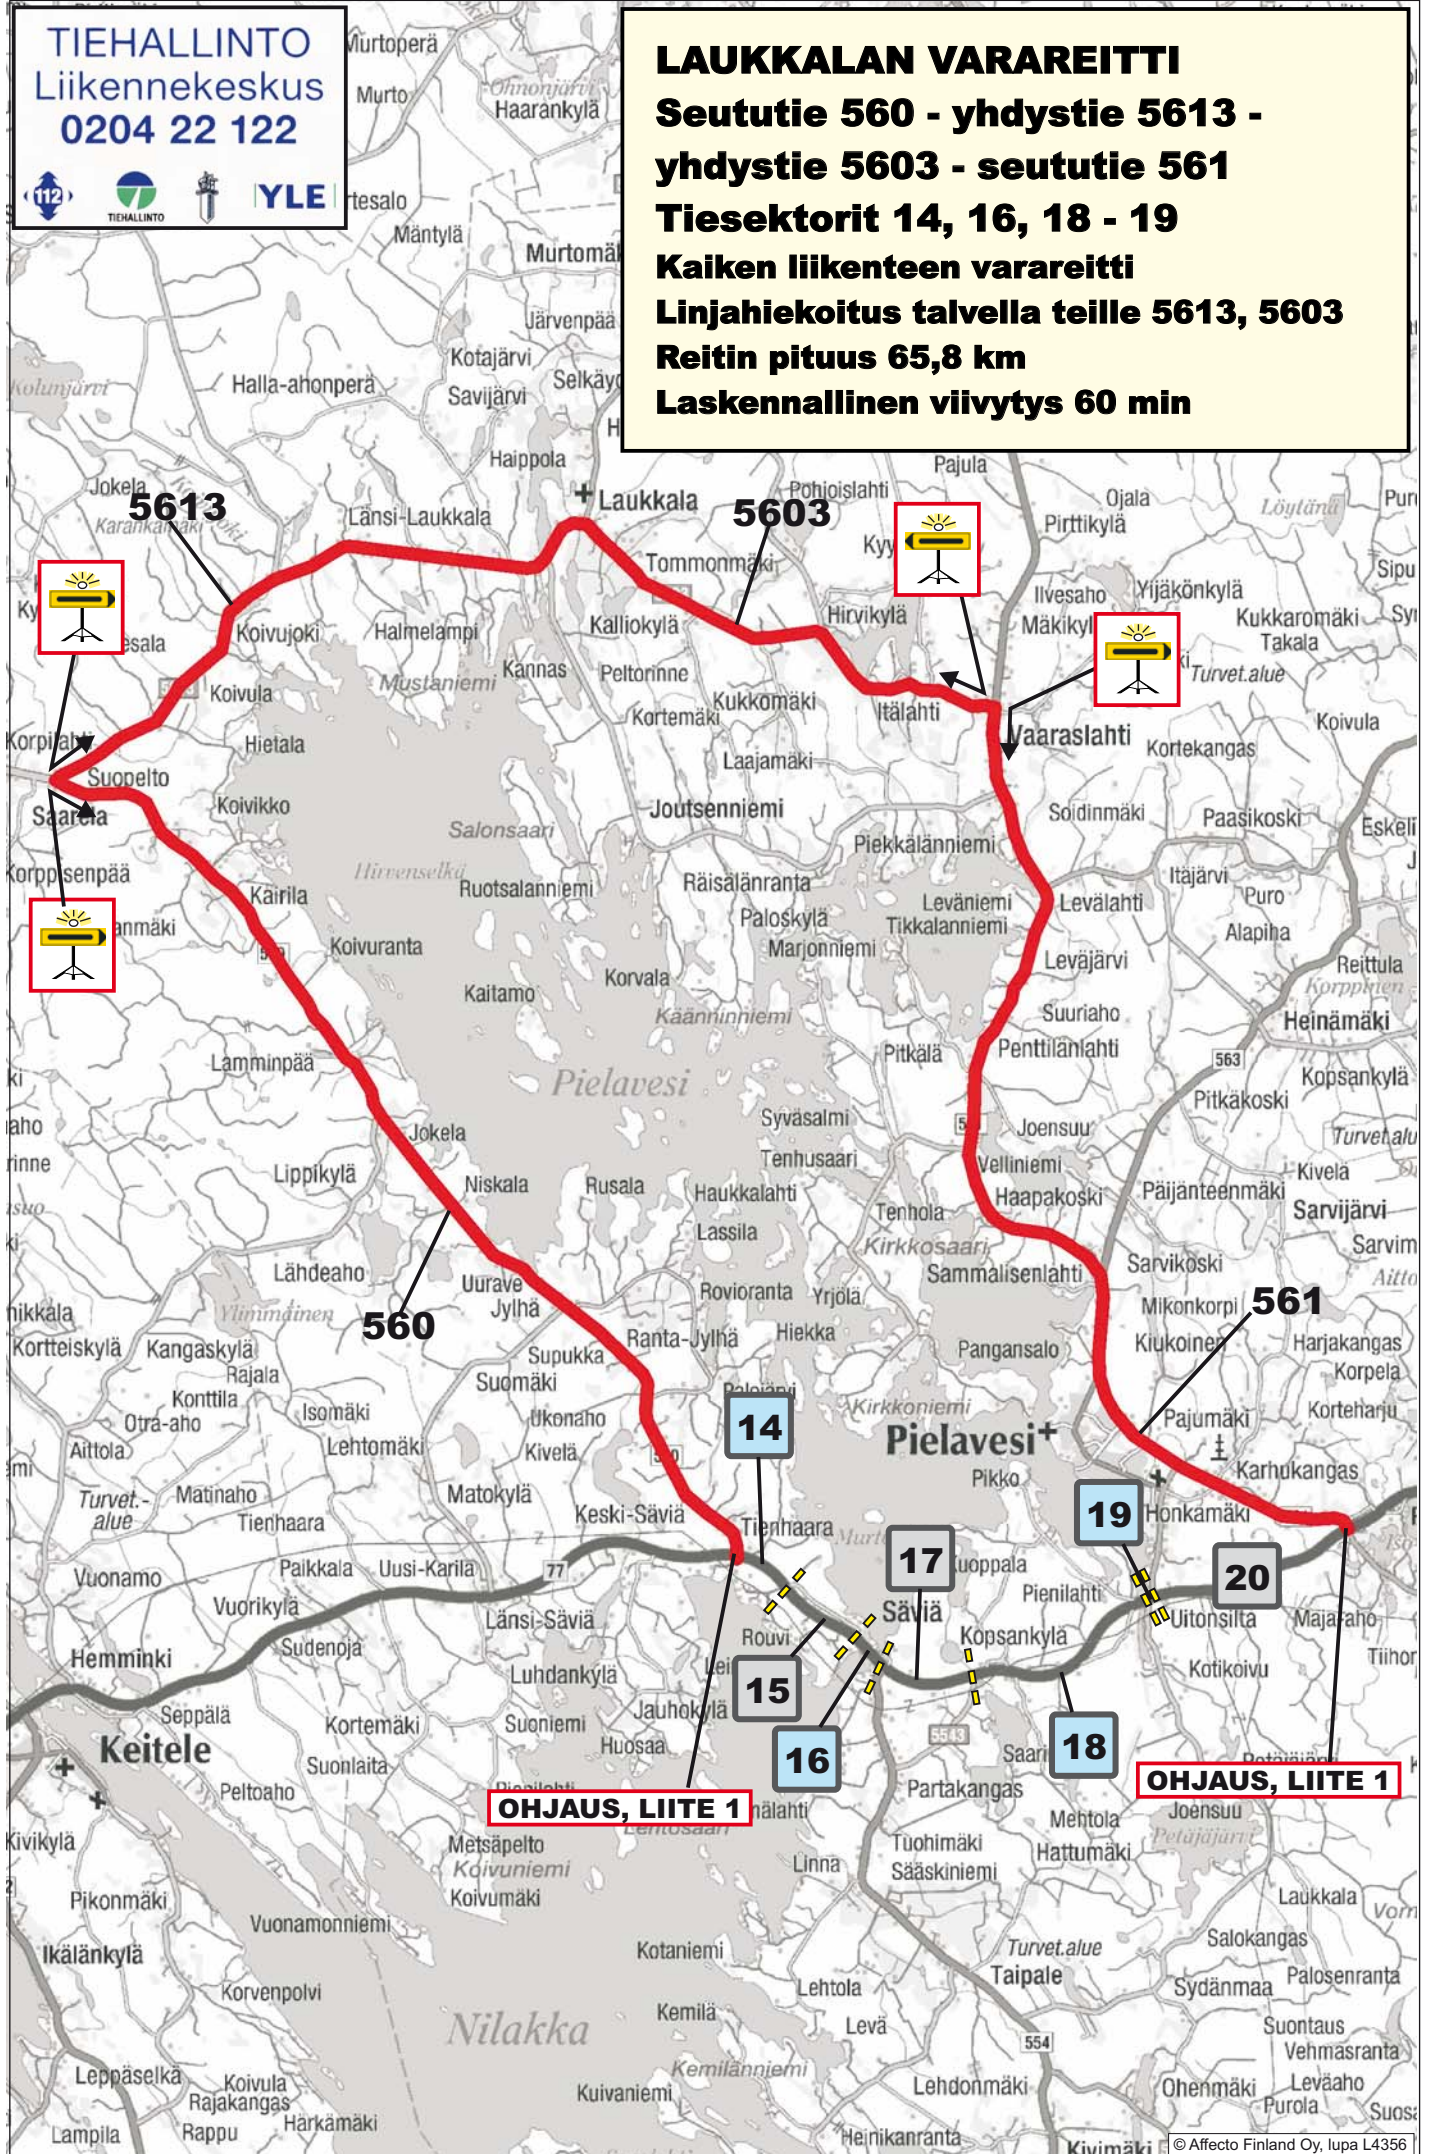

TIEHALLINTO  
Liikennekeskus  
0204 22 122

YLE

**LAUKKALAN VARAREITTI**  
**Seututie 560 - yhdystie 5613 -**  
**yhdystie 5603 - seututie 561**  
**Tiesektorit 14, 16, 18 - 19**  
**Kaiken liikenteen varareitti**  
**Linjahiekoitus talvella teille 5613, 5603**  
**Reitin pituus 65,8 km**  
**Laskennallinen viivytys 60 min**

**OHJAUS, LIITE 1**

**OHJAUS, LIITE 1**